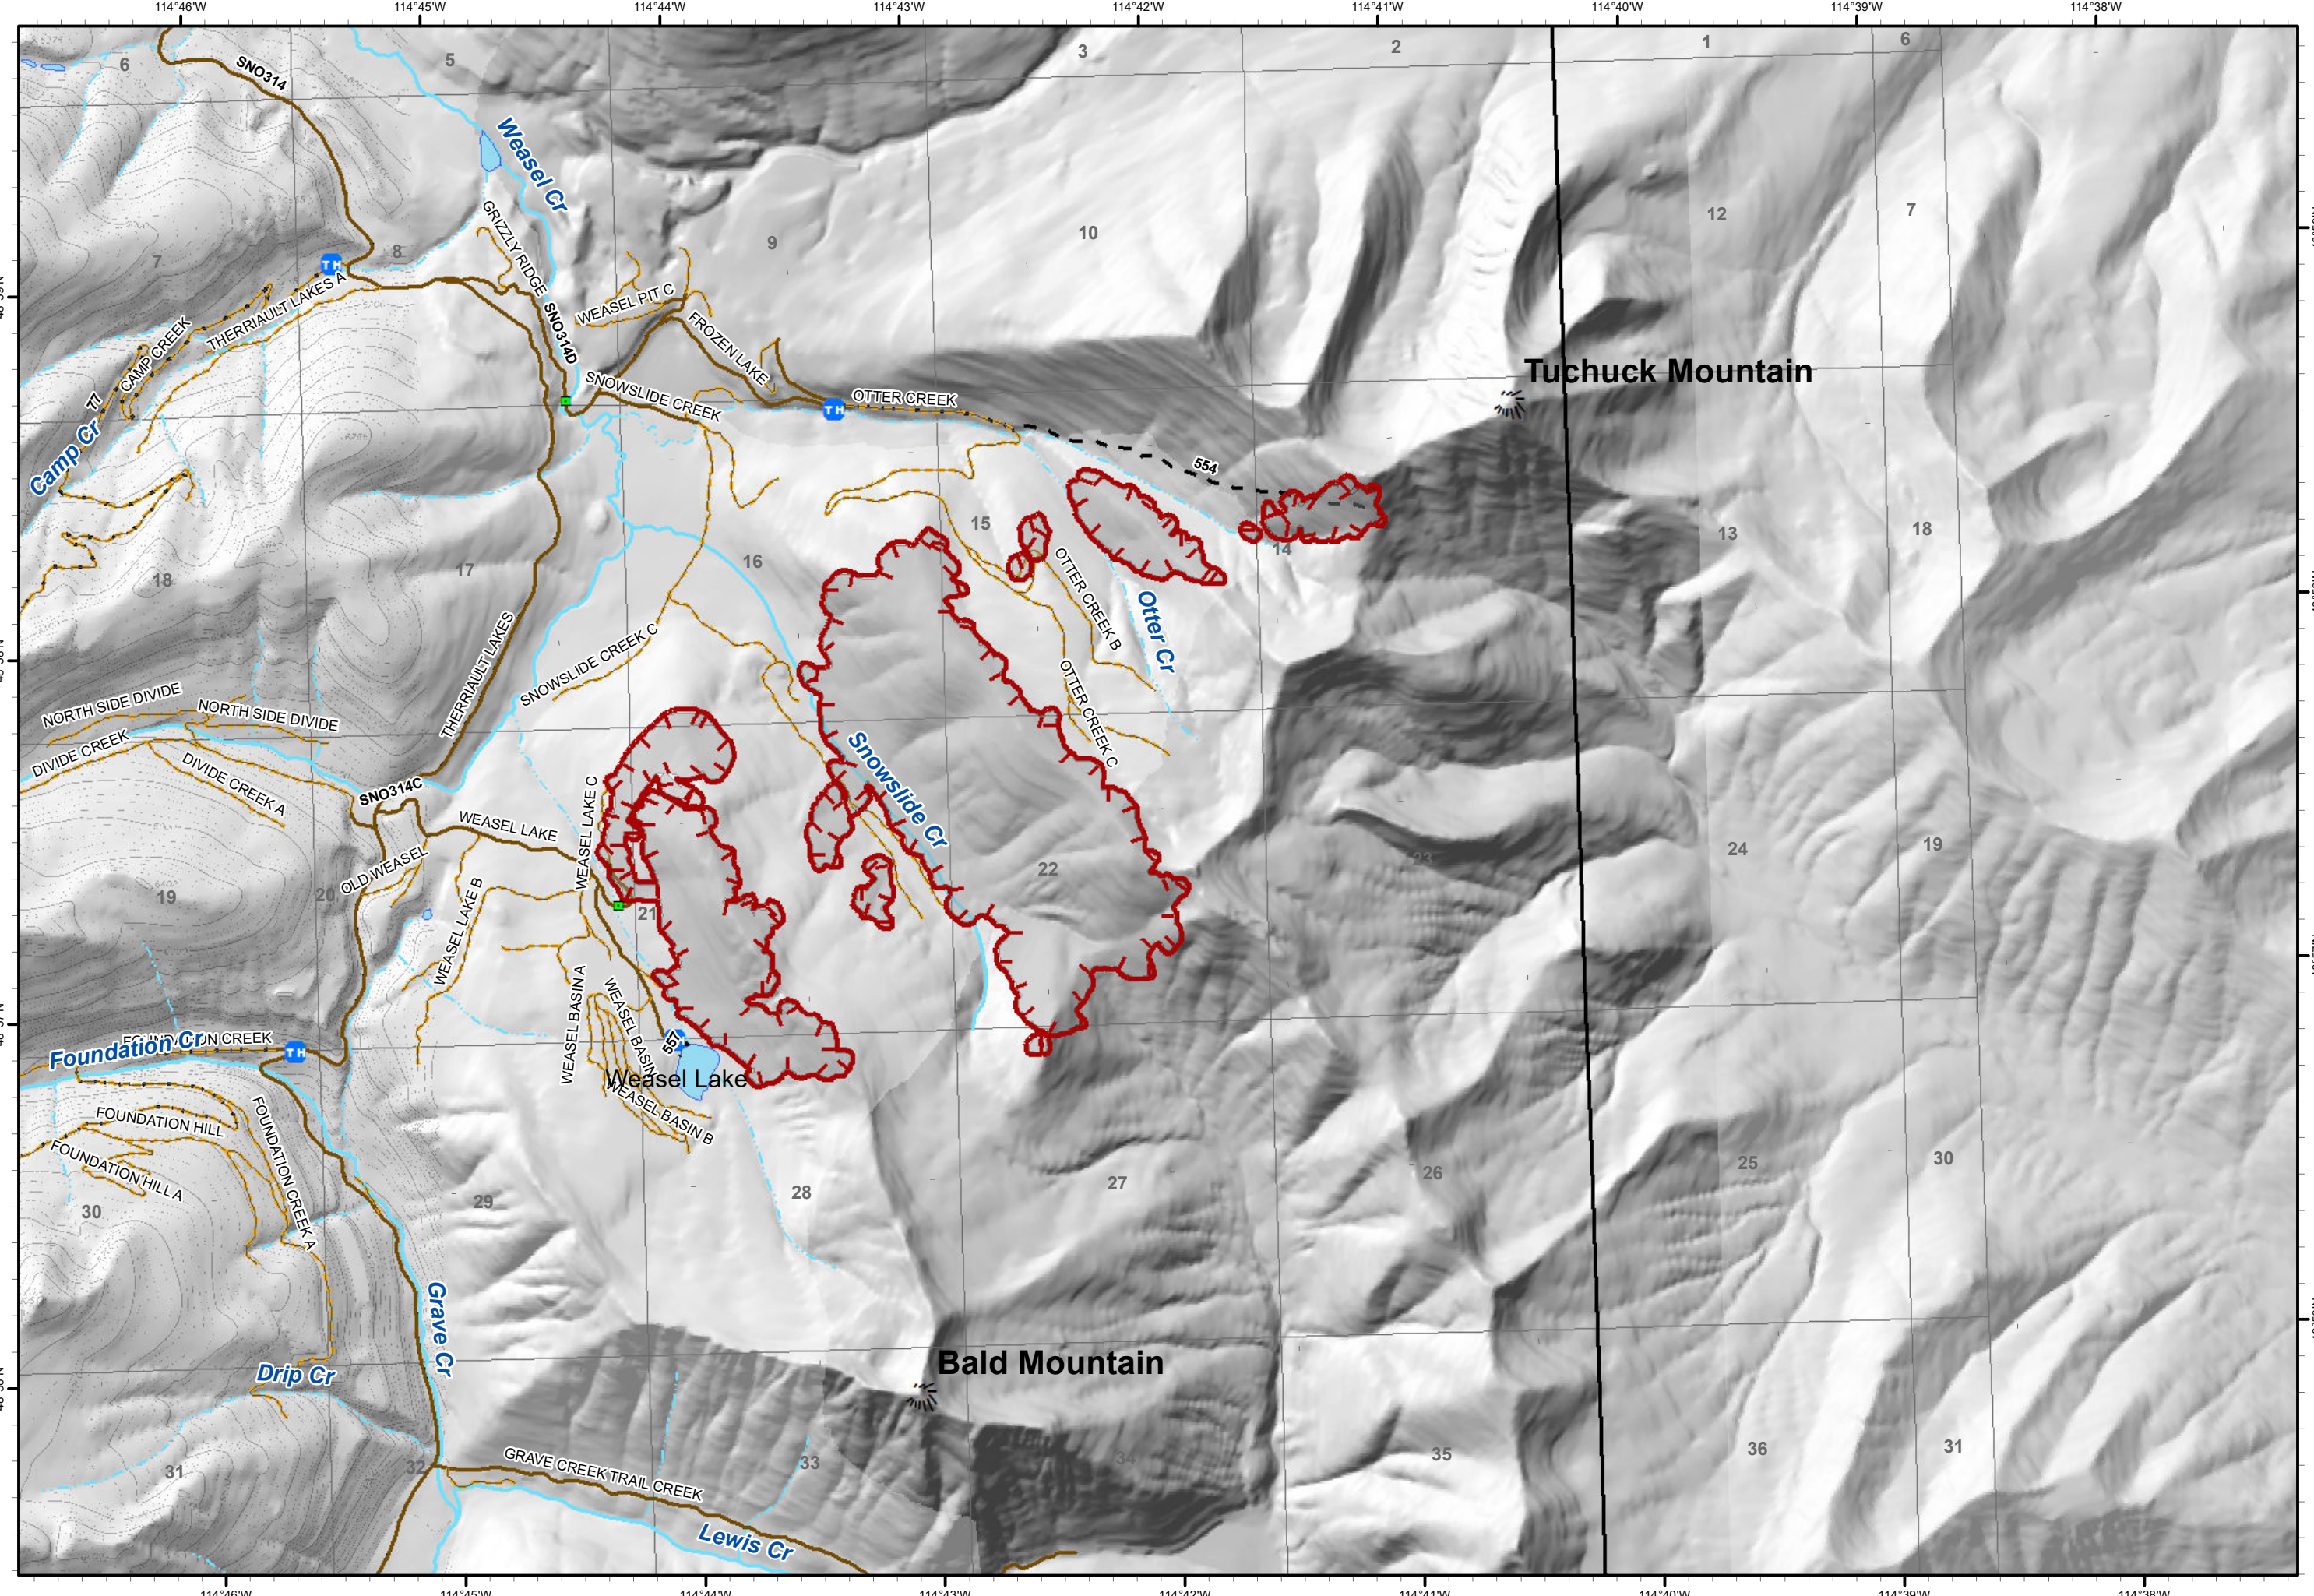

# IAP

Weasel  
MT-KNF-236  
09/13/2017  
869 acres

- Other
- Uncontrolled Fire Edge
- Trailheads
- Forest Roads
  - Open
  - Barriered/Impossible
- Trails
- Peaks
- Major Stream
- Intermittent Stream

0 1,000 2,000 Feet

114°46'W 114°45'W 114°44'W 114°43'W 114°42'W 114°41'W 114°40'W 114°39'W 114°38'W

48°59'N  
48°58'N  
48°57'N  
48°56'N

48°59'N  
48°58'N  
48°57'N  
48°56'N