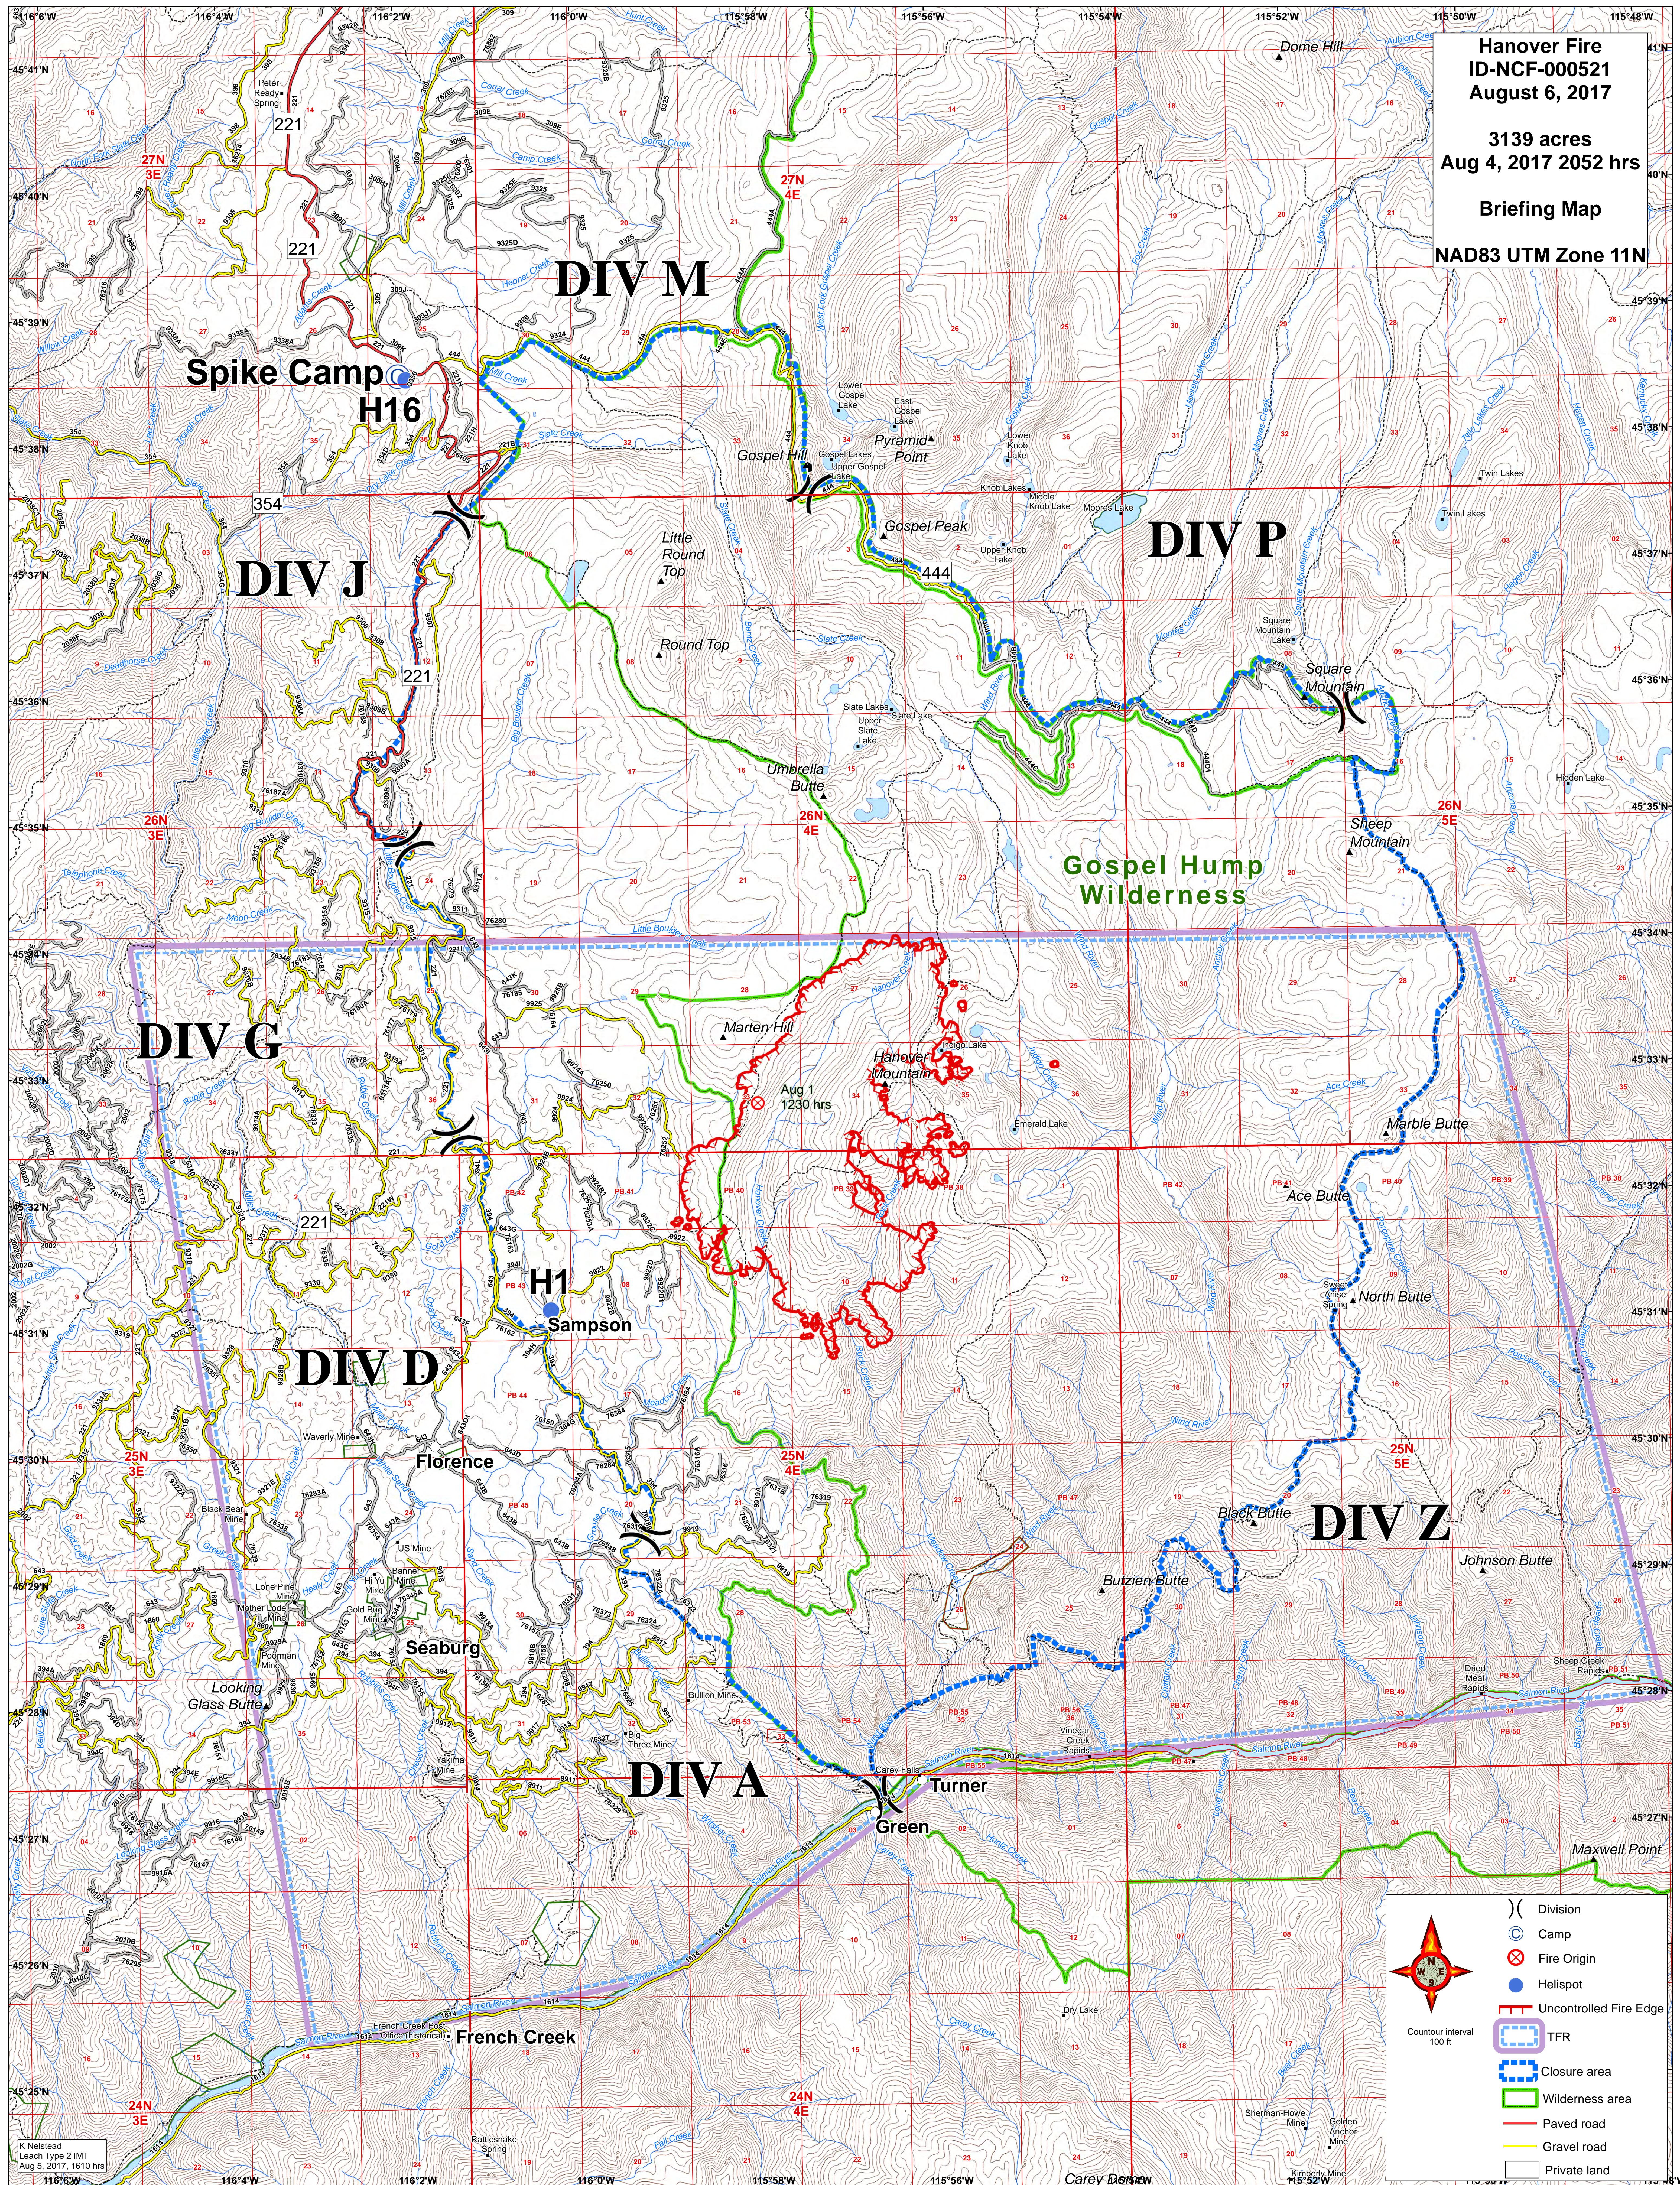

**Hanover Fire**  
**ID-NCF-000521**  
**August 6, 2017**

**3139 acres**  
**Aug 4, 2017 2052 hrs**

**Briefing Map**

**NAD83 UTM Zone 11N**

K Nelstead  
 Leach Type 2 IMT  
 Aug 5, 2017, 1610 hrs

Carey

Golden Anchor Mine

Kimberly Mine

115°52'W

45°27'N