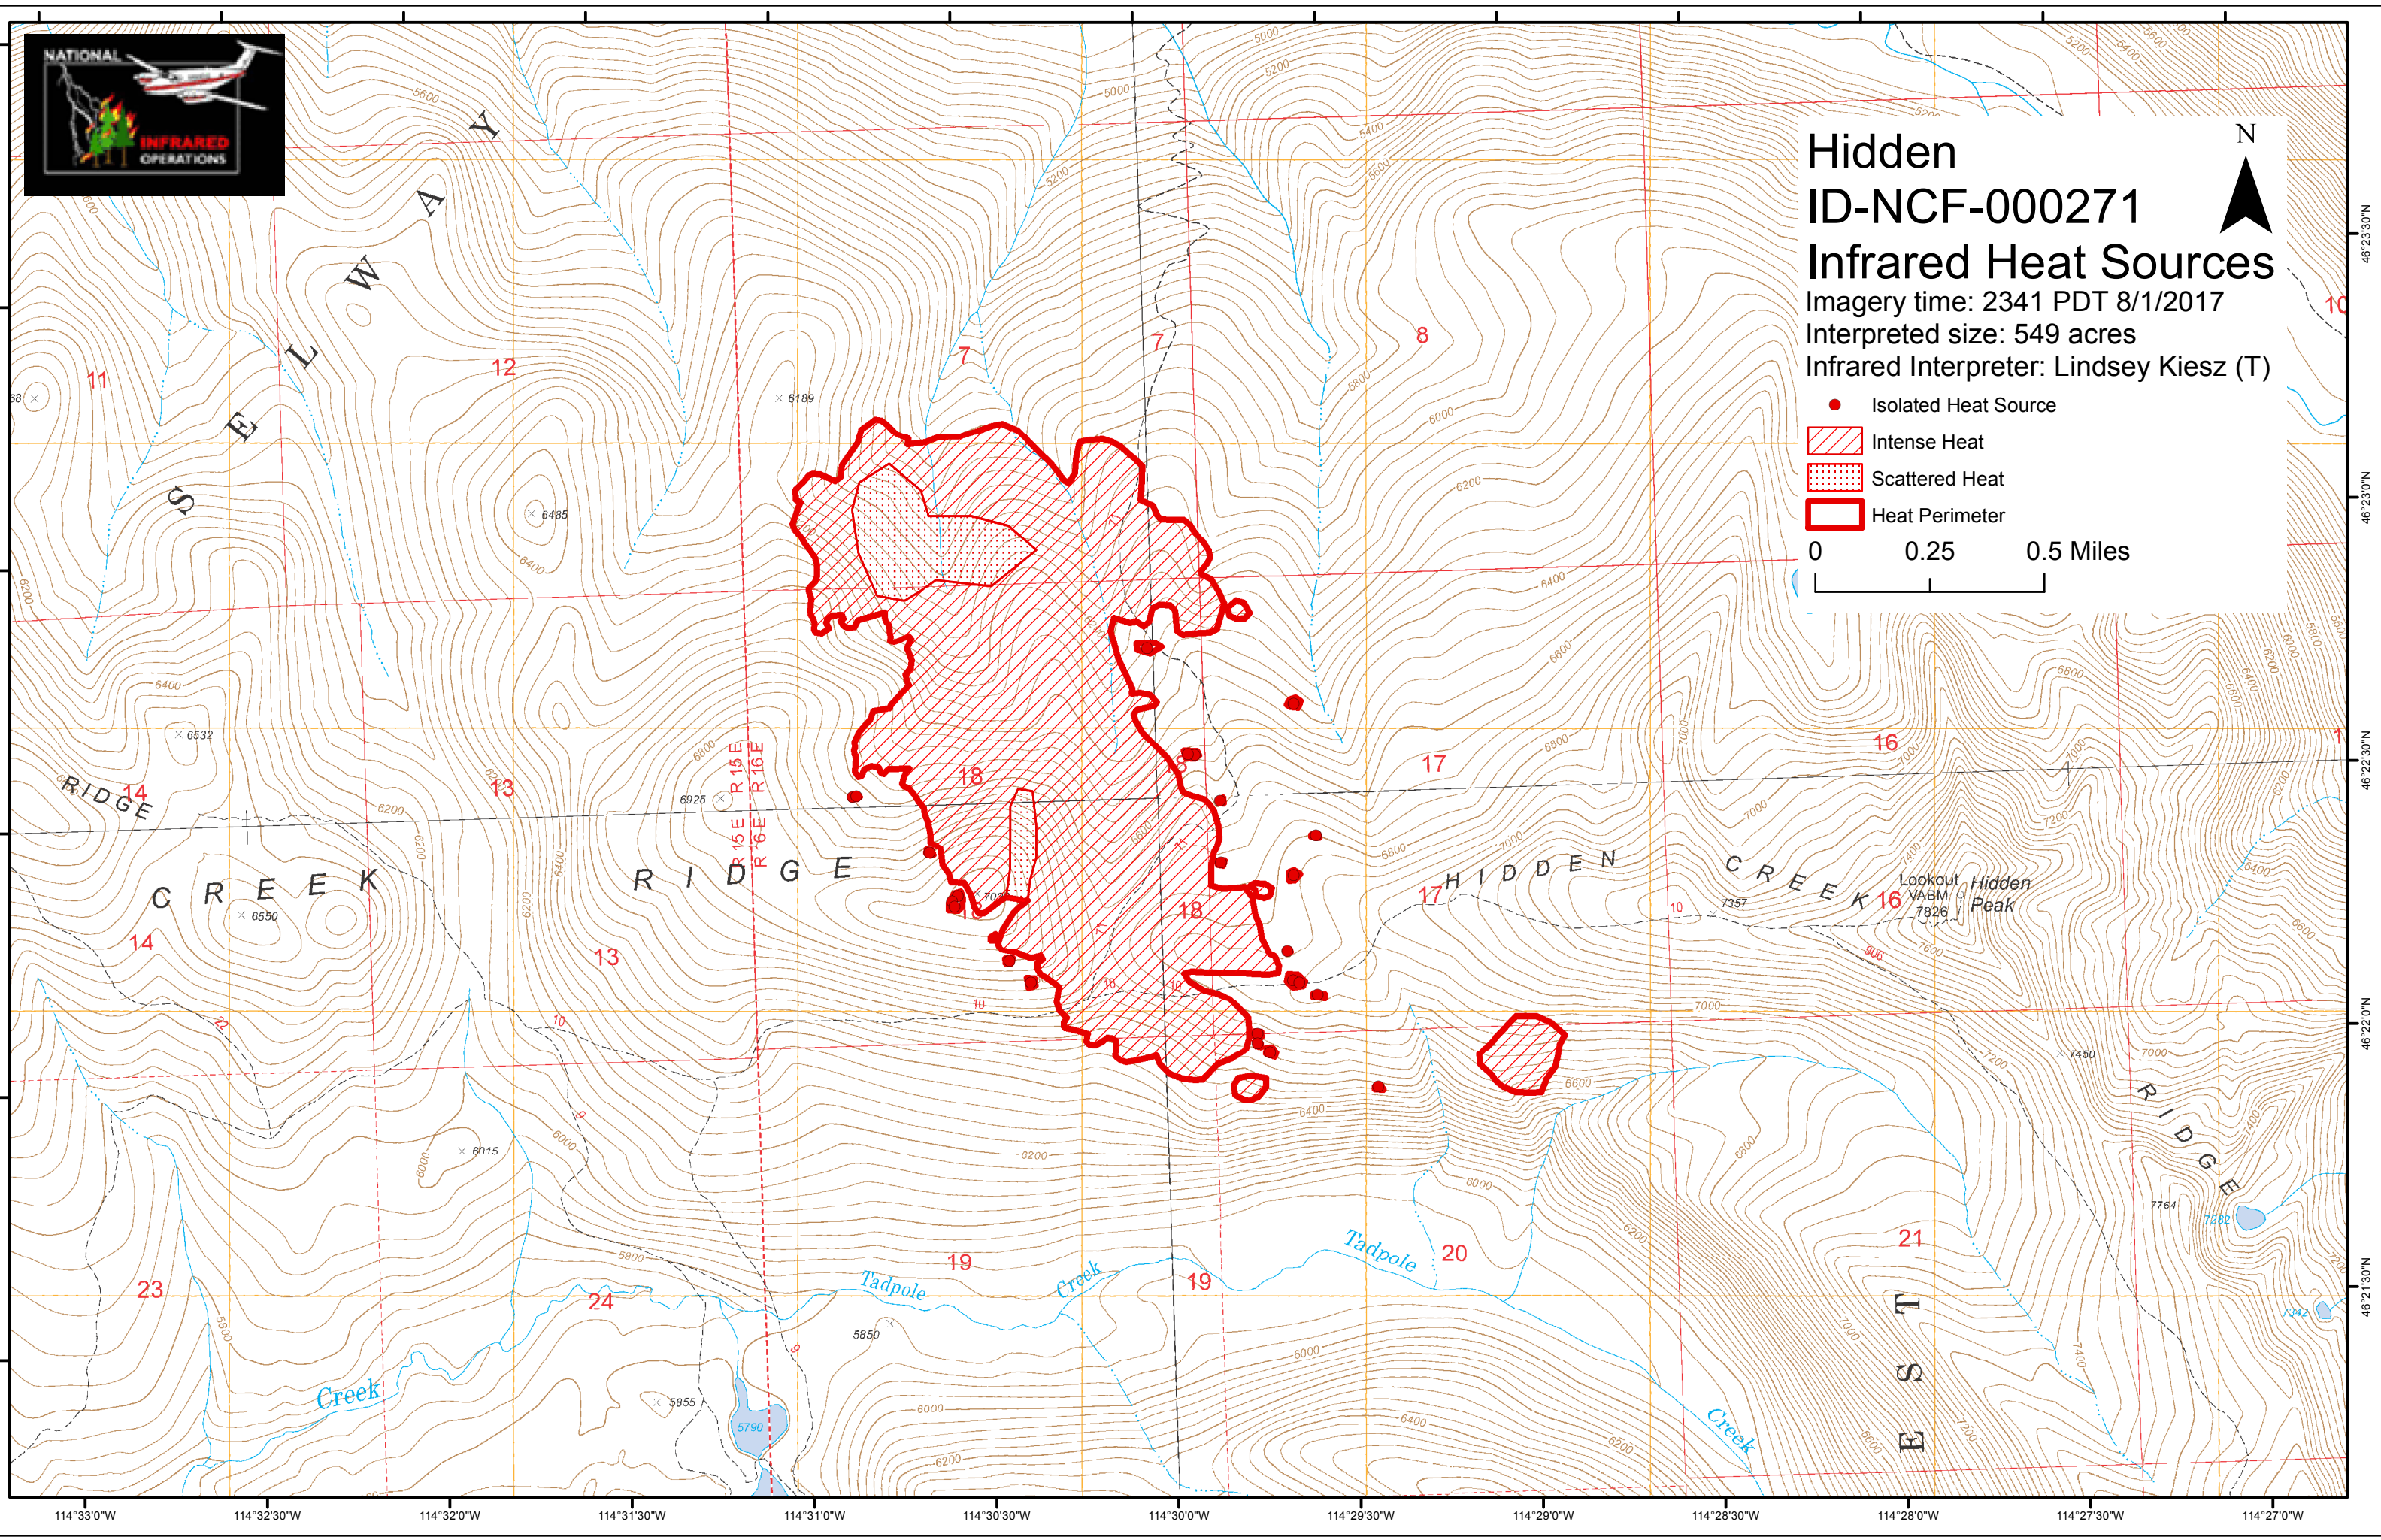

**Hidden**  
**ID-NCF-000271**  
**Infrared Heat Sources**  
Imagery time: 2341 PDT 8/1/2017  
Interpreted size: 549 acres  
Infrared Interpreter: Lindsey Kiesz (T)

- Isolated Heat Source
- ▨ Intense Heat
- ▤ Scattered Heat
- ▭ Heat Perimeter

114°33'0"W 114°32'30"W 114°32'0"W 114°31'30"W 114°31'0"W 114°30'30"W 114°30'0"W 114°29'30"W 114°29'0"W 114°28'30"W 114°28'0"W 114°27'30"W 114°27'0"W

46°23'30"N  
46°23'0"N  
46°22'30"N  
46°22'0"N  
46°21'30"N