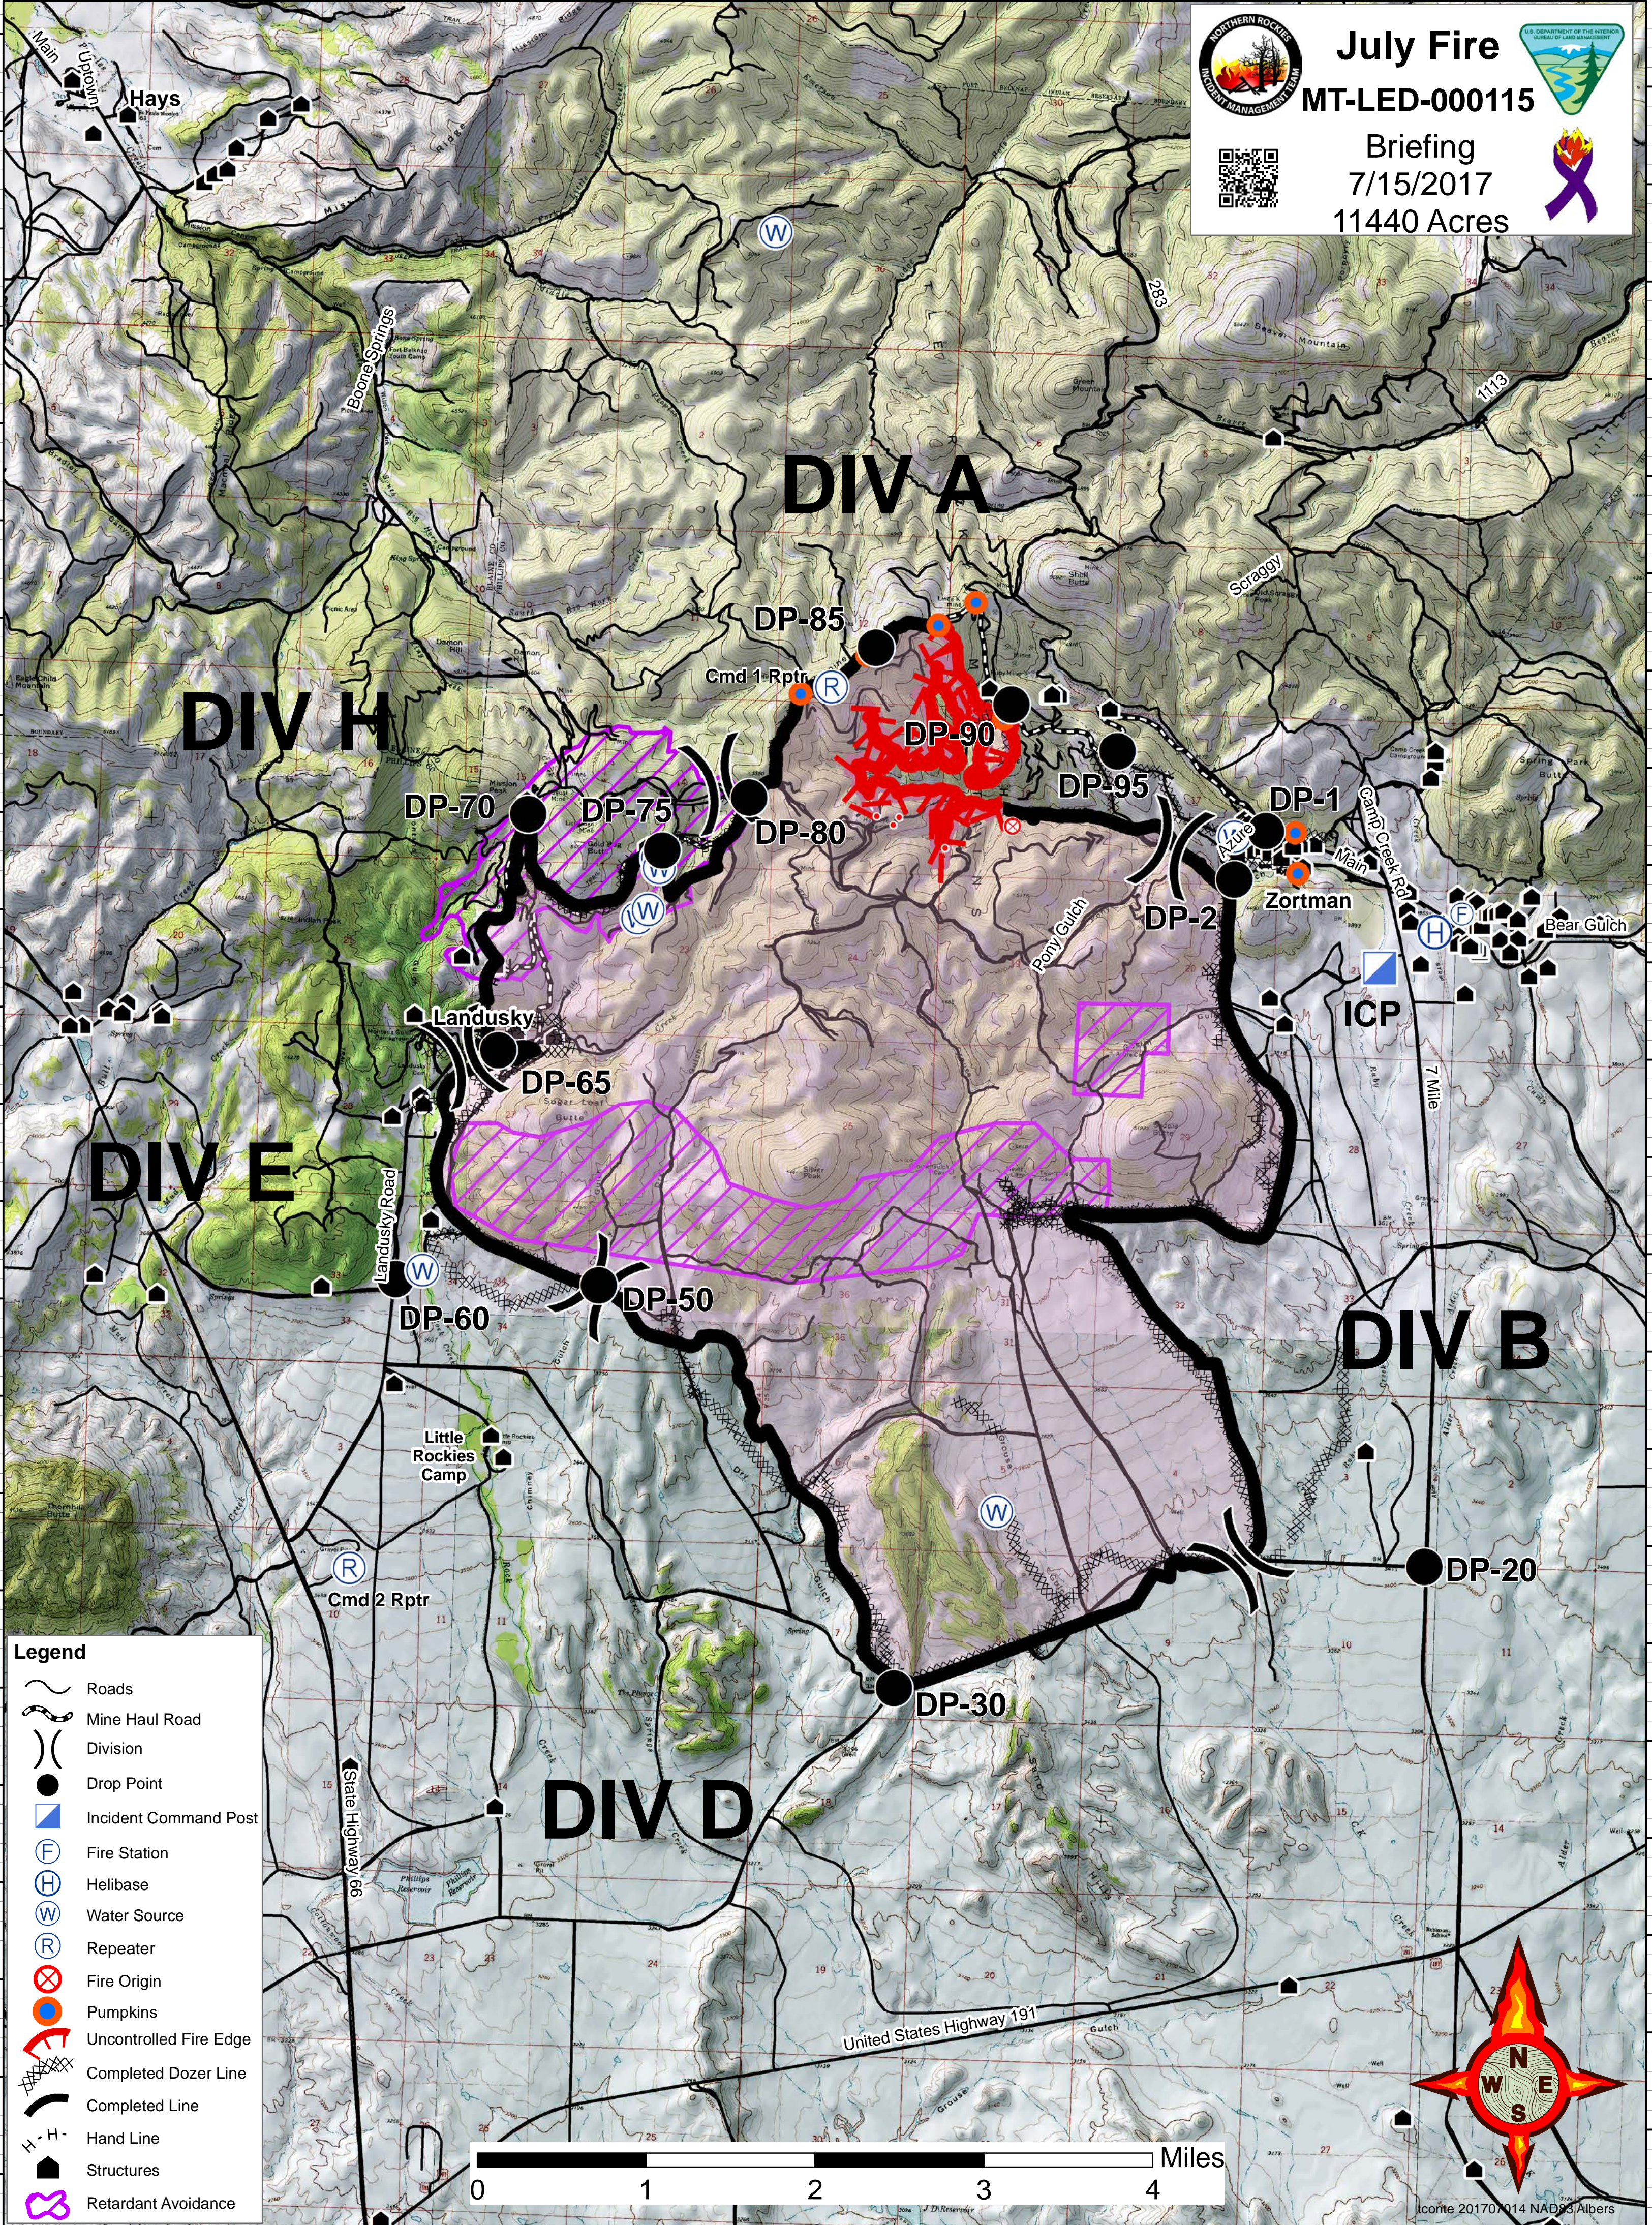

108°41'W 108°40'W 108°39'W 108°38'W 108°37'W 108°36'W 108°35'W 108°34'W 108°33'W 108°32'W 108°31'W 108°30'W 108°29'W

47°59'N 47°58.5'N 47°58'N 47°57.5'N 47°57'N 47°56.5'N 47°56'N 47°55.5'N 47°55'N 47°54.5'N 47°54'N 47°53.5'N 47°53'N 47°52.5'N 47°52'N 47°51.5'N 47°51'N 47°50.5'N 47°50'N 47°49.5'N 47°49'N 47°48.5'N 47°48'N

July Fire

MT-LED-000115

Briefing
7/15/2017
11440 Acres

- Legend**
- Roads
 - Mine Haul Road
 - Division
 - Drop Point
 - Incident Command Post
 - Fire Station
 - Helibase
 - Water Source
 - Repeater
 - Fire Origin
 - Pumpkins
 - Uncontrolled Fire Edge
 - Completed Dozer Line
 - Completed Line
 - Hand Line
 - Structures
 - Retardant Avoidance

Iconite 201707014 NAD83 Albers