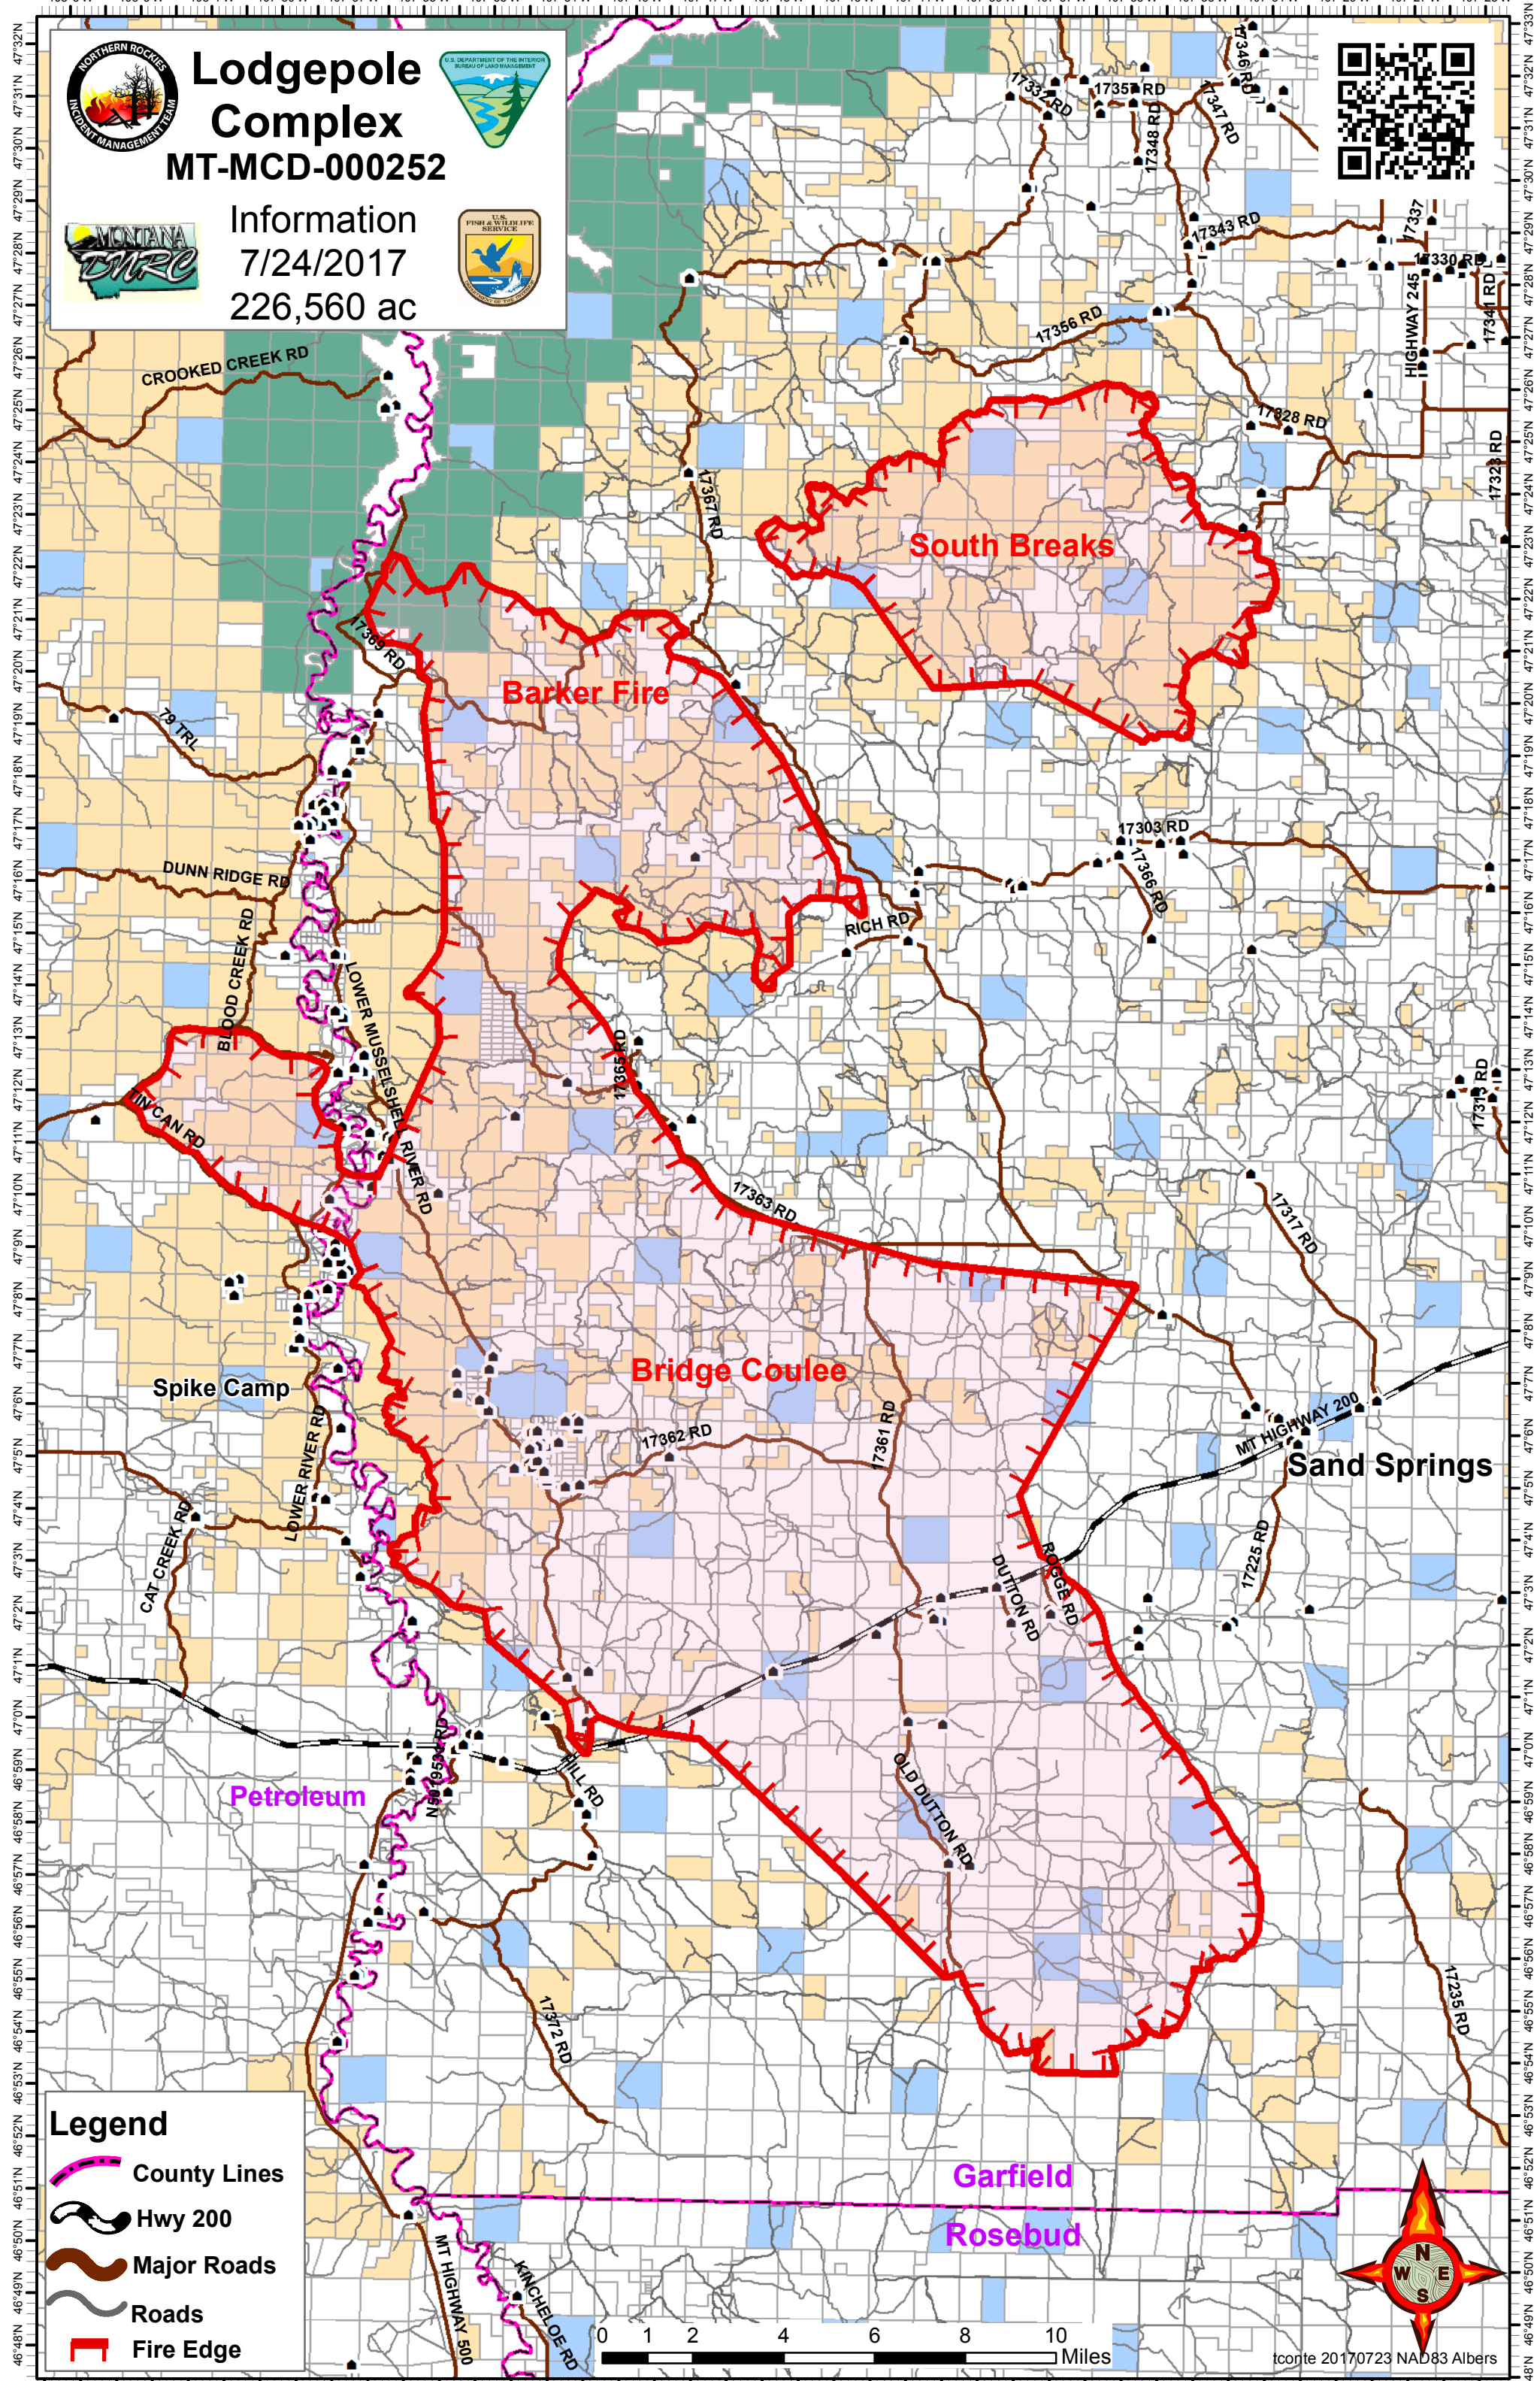

108°5'W 108°3'W 108°1'W 107°59'W 107°57'W 107°55'W 107°53'W 107°51'W 107°49'W 107°47'W 107°45'W 107°43'W 107°41'W 107°39'W 107°37'W 107°35'W 107°33'W 107°31'W 107°29'W 107°27'W 107°25'W

Lodgepole Complex

MT-MCD-000252

Information
7/24/2017
226,560 ac

Barker Fire

South Breaks

Bridge Coulee

Spike Camp

Sand Springs

Petroleum

Garfield

Rosebud

Legend

- County Lines
- Hwy 200
- Major Roads
- Roads
- Fire Edge

tconte 20170723 NAD83 Albers

46°48'N 46°49'N 46°50'N 46°51'N 46°52'N 46°53'N 46°54'N 46°55'N 46°56'N 46°57'N 46°58'N 46°59'N 47°0'N 47°1'N 47°2'N 47°3'N 47°4'N 47°5'N 47°6'N 47°7'N 47°8'N 47°9'N 47°10'N 47°11'N 47°12'N 47°13'N 47°14'N 47°15'N 47°16'N 47°17'N 47°18'N 47°19'N 47°20'N 47°21'N 47°22'N 47°23'N 47°24'N 47°25'N 47°26'N 47°27'N 47°28'N 47°29'N 47°30'N 47°31'N 47°32'N 47°33'N