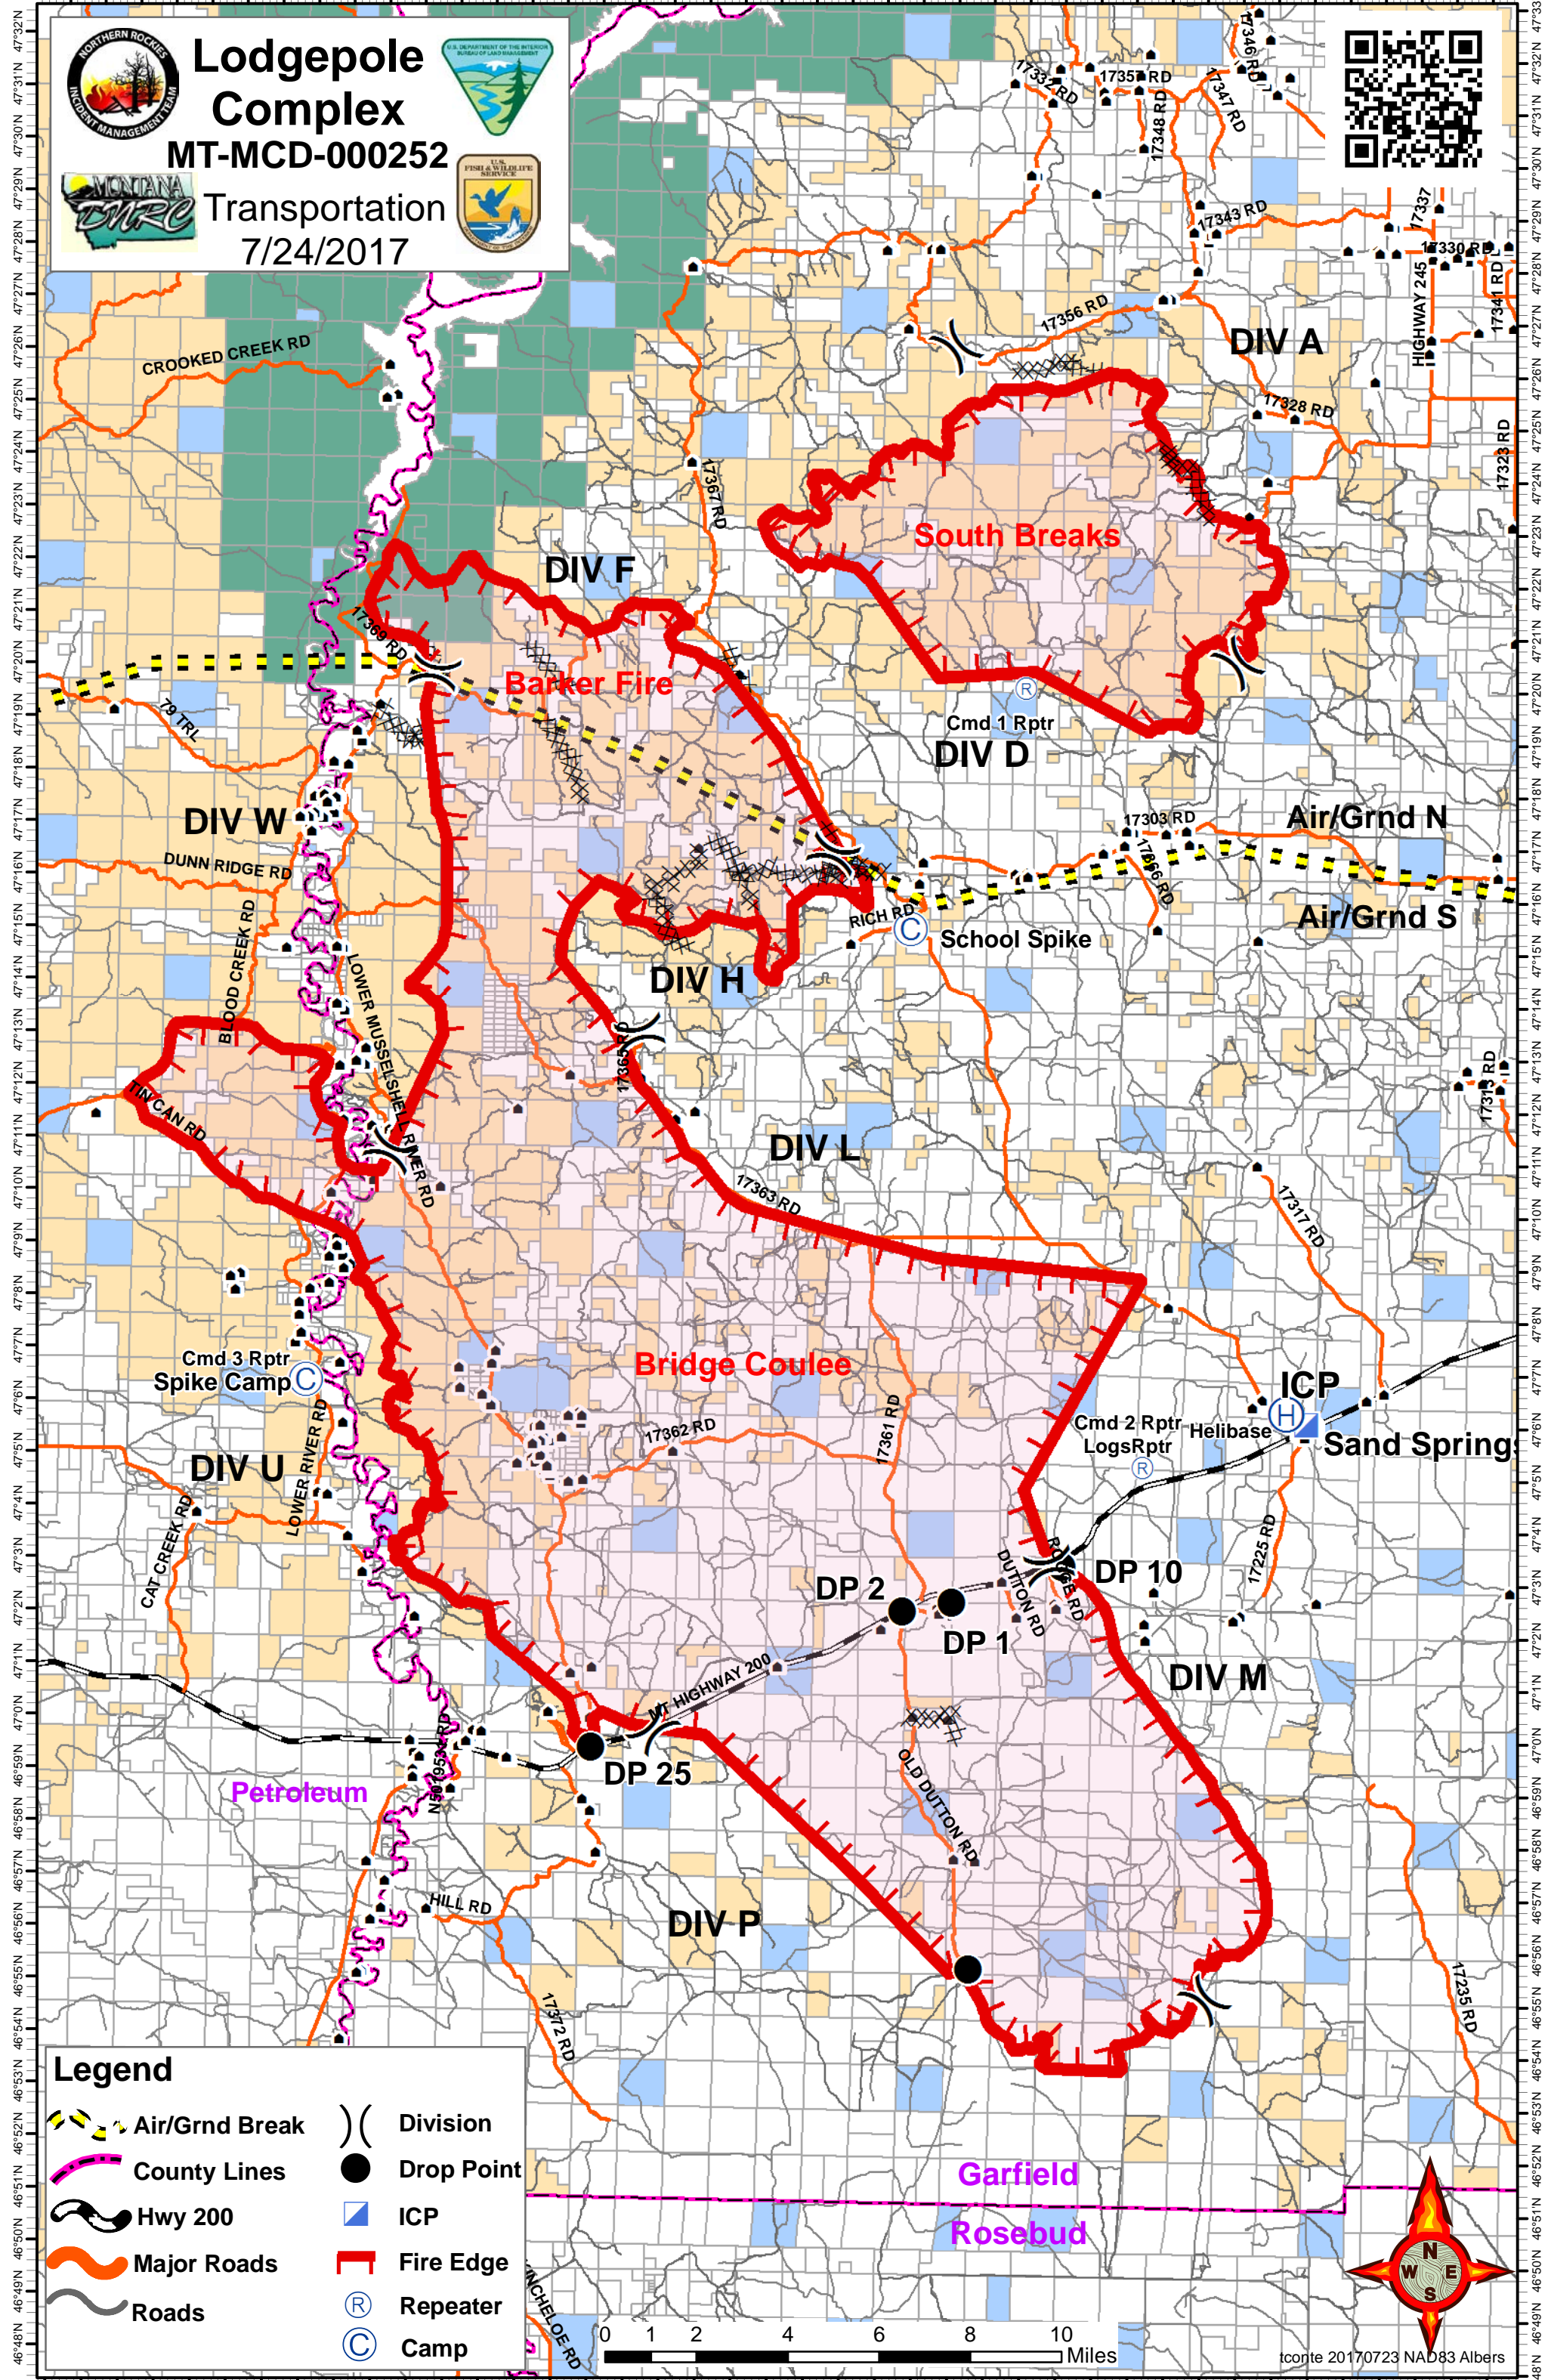

108°5'W 108°3'W 108°1'W 107°59'W 107°57'W 107°55'W 107°53'W 107°51'W 107°49'W 107°47'W 107°45'W 107°43'W 107°41'W 107°39'W 107°37'W 107°35'W 107°33'W 107°31'W 107°29'W 107°27'W 107°25'W

Lodgepole Complex

MT-MCD-000252

Transportation

7/24/2017

Legend

- Air/Grnd Break
- County Lines
- Hwy 200
- Major Roads
- Roads
- Division
- Drop Point
- ICP
- Fire Edge
- Repeater
- Camp

tconte 20170723 NAD83 Albers

47°32'N 47°30'N 47°28'N 47°26'N 47°24'N 47°22'N 47°20'N 47°18'N 47°16'N 47°14'N 47°12'N 47°10'N 47°08'N 47°06'N 47°04'N 47°02'N 47°00'N 46°58'N 46°56'N 46°54'N 46°52'N 46°50'N 46°48'N

107°25'W 107°27'W 107°29'W 107°31'W 107°33'W 107°35'W 107°37'W 107°39'W 107°41'W 107°43'W 107°45'W 107°47'W 107°49'W 107°51'W 107°53'W 107°55'W 107°57'W 107°59'W 108°01'W 108°03'W 108°05'W