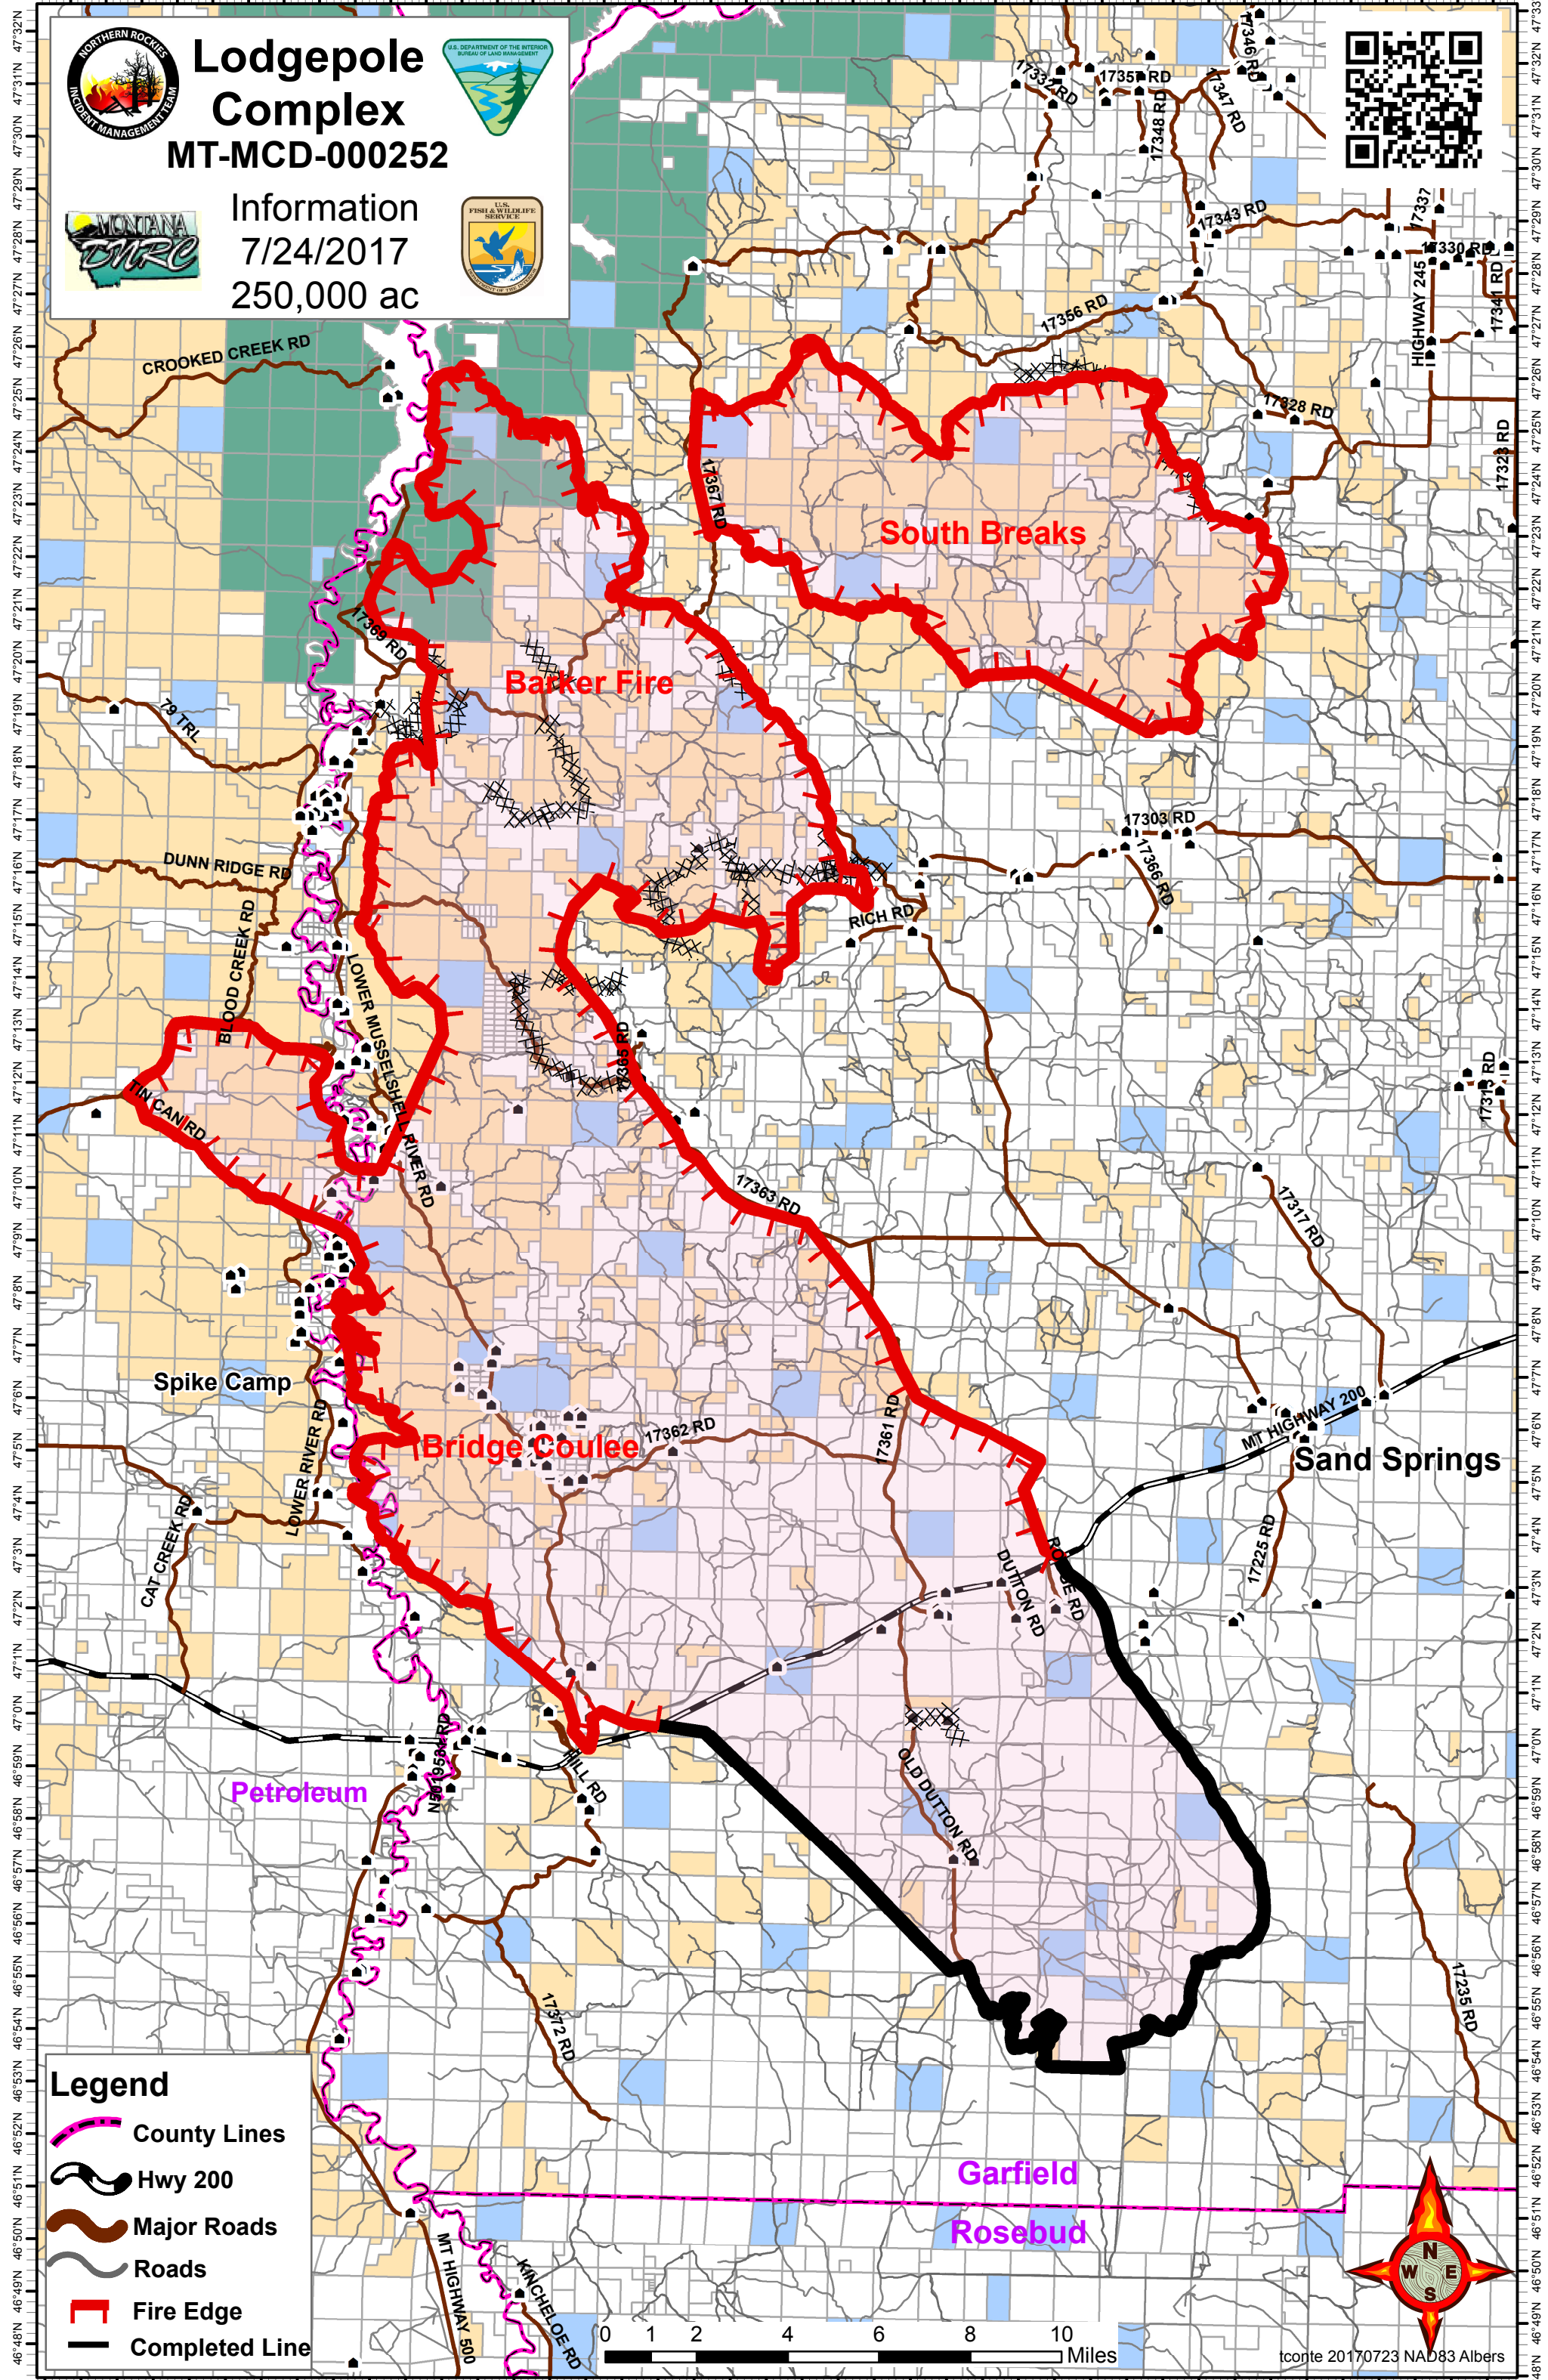

108°5'W 108°3'W 108°1'W 107°59'W 107°57'W 107°55'W 107°53'W 107°51'W 107°49'W 107°47'W 107°45'W 107°43'W 107°41'W 107°39'W 107°37'W 107°35'W 107°33'W 107°31'W 107°29'W 107°27'W 107°25'W

Lodgepole Complex

MT-MCD-000252

Information
7/24/2017
250,000 ac

Legend

- County Lines
- Hwy 200
- Major Roads
- Roads
- Fire Edge
- Completed Line

tconte 20170723 NAD83 Albers

46°48'N 46°49'N 46°50'N 46°51'N 46°52'N 46°53'N 46°54'N 46°55'N 46°56'N 46°57'N 46°58'N 46°59'N 47°0'N 47°1'N 47°2'N 47°3'N 47°4'N 47°5'N 47°6'N 47°7'N 47°8'N 47°9'N 47°10'N 47°11'N 47°12'N 47°13'N 47°14'N 47°15'N 47°16'N 47°17'N 47°18'N 47°19'N 47°20'N 47°21'N 47°22'N 47°23'N 47°24'N 47°25'N 47°26'N 47°27'N 47°28'N 47°29'N 47°30'N 47°31'N 47°32'N 47°33'N