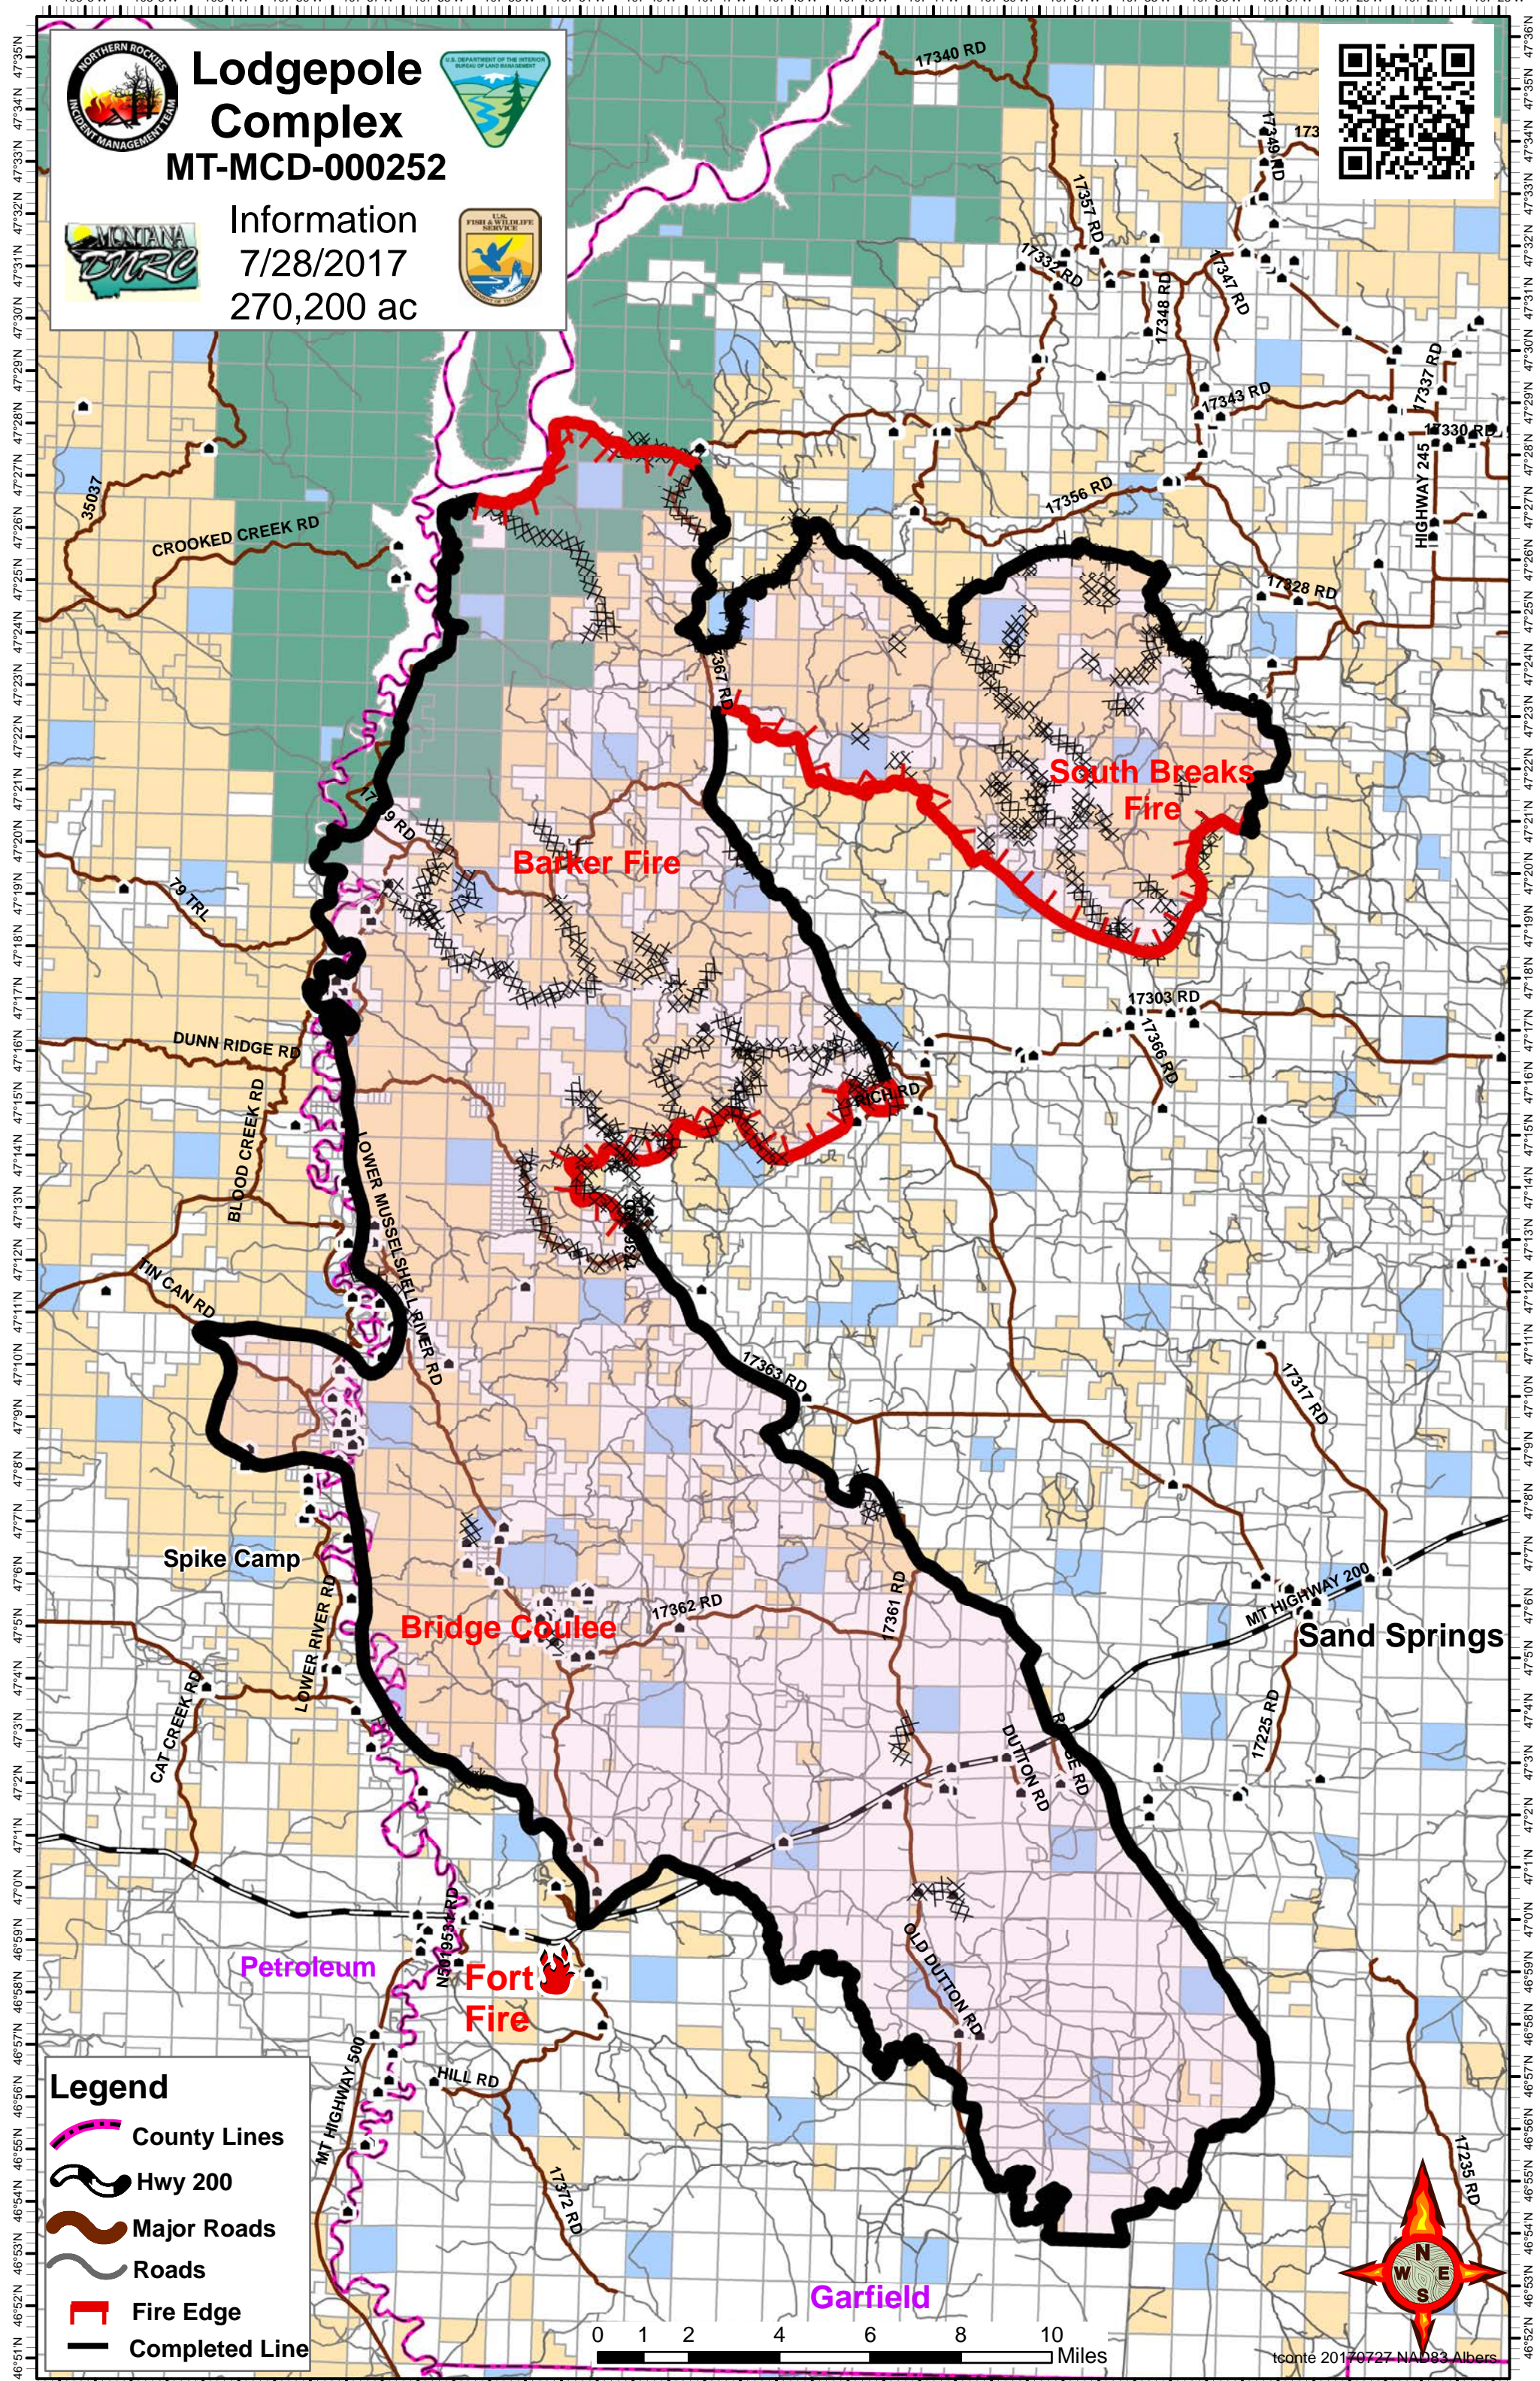

108°5'W 108°3'W 108°1'W 107°59'W 107°57'W 107°55'W 107°53'W 107°51'W 107°49'W 107°47'W 107°45'W 107°43'W 107°41'W 107°39'W 107°37'W 107°35'W 107°33'W 107°31'W 107°29'W 107°27'W 107°25'W

Lodgepole Complex
MT-MCD-000252

Information
 7/28/2017
 270,200 ac

Legend

- County Lines
- Hwy 200
- Major Roads
- Roads
- Fire Edge
- Completed Line

tccontc 20170727 NAD83 Albers

47°35'N 47°33'N 47°31'N 47°29'N 47°27'N 47°25'N 47°23'N 47°21'N 47°19'N 47°17'N 47°15'N 47°13'N 47°11'N 47°9'N 47°7'N 47°5'N 47°3'N 47°1'N 47°0'N 46°59'N 46°58'N 46°57'N 46°56'N 46°55'N 46°54'N 46°53'N 46°52'N 46°51'N

108°3'W 108°1'W 107°59'W 107°57'W 107°55'W 107°53'W 107°51'W 107°49'W 107°47'W 107°45'W 107°43'W 107°41'W 107°39'W 107°37'W 107°35'W 107°33'W 107°31'W 107°29'W 107°27'W 107°25'W