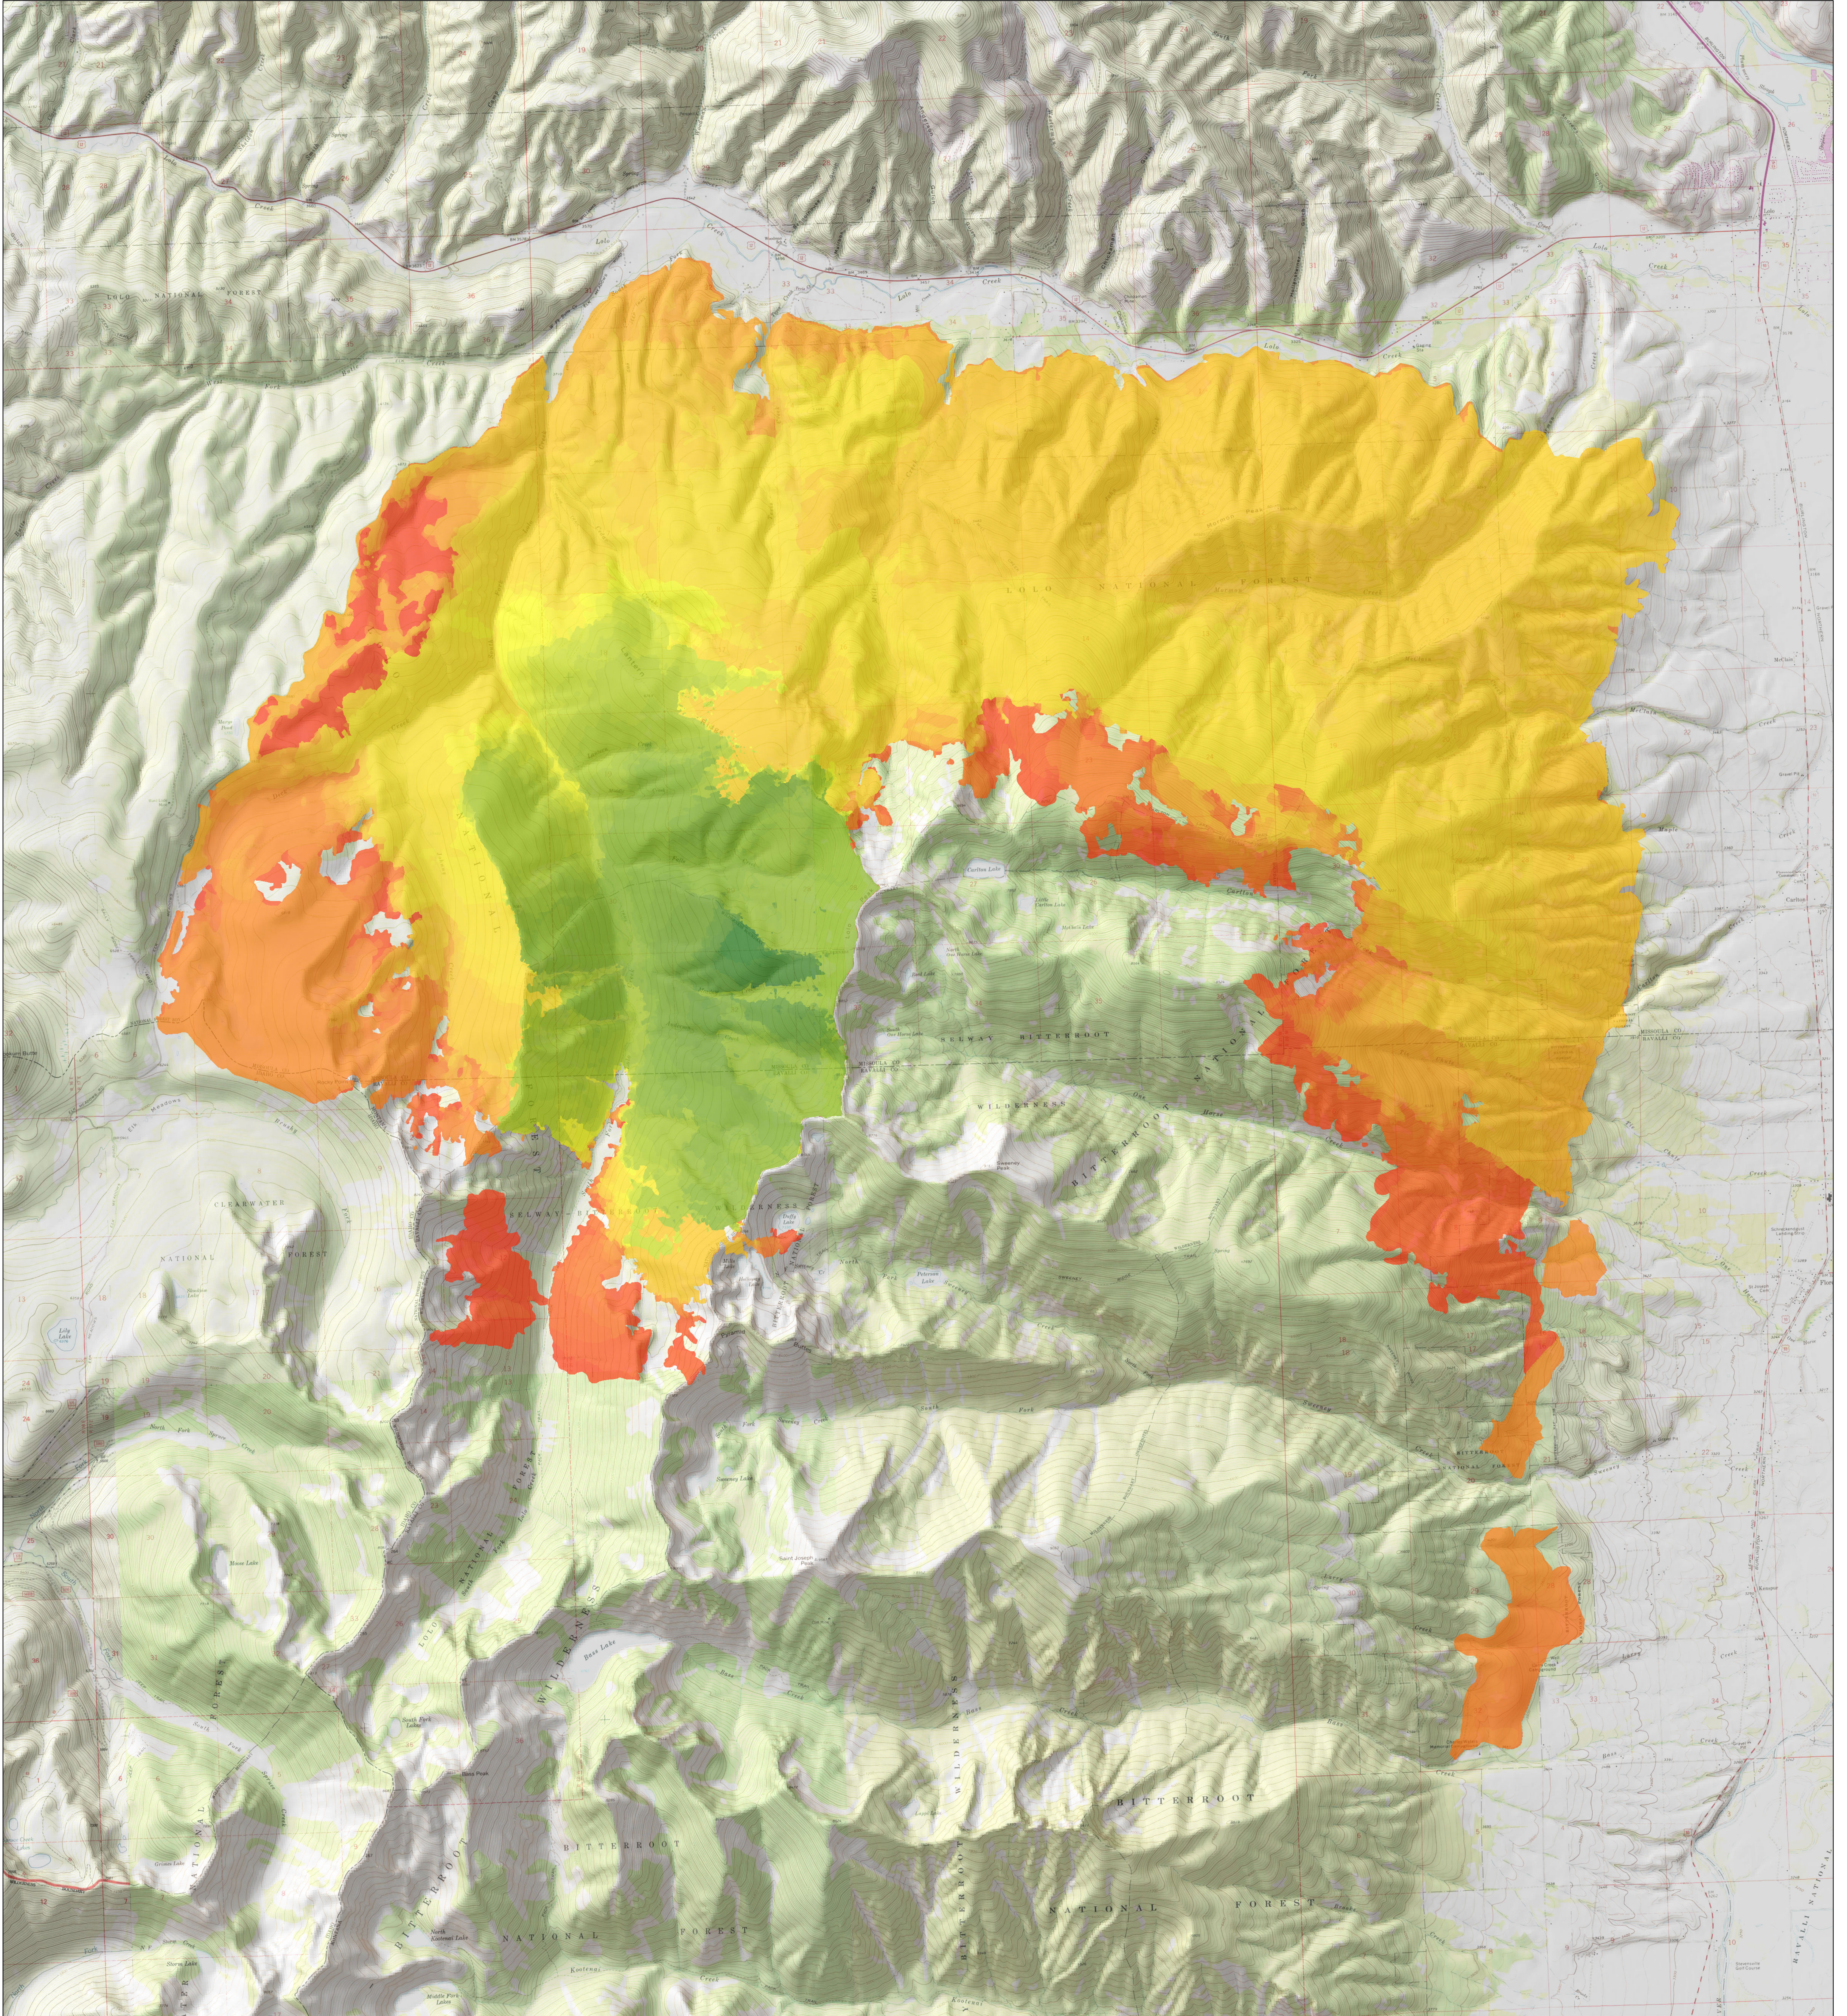

# Lolo Peak Fire Progression

Date, Total Acres	2017-07-29, 4120	2017-08-09, 7638	2017-08-24, 34133
2017-07-17, 58	2017-07-30, 4334	2017-08-11, 7897	2017-08-25, 34305
2017-07-18, 166	2017-07-31, 4791	2017-08-13, 8041	2017-08-26, 34894
2017-07-19, 183	2017-08-01, 5722	2017-08-16, 11278	2017-08-27, 37242
2017-07-20, 251	2017-08-02, 6298	2017-08-17, 15055	2017-08-28, 37839
2017-07-21, 398	2017-08-03, 6538	2017-08-18, 18873	2017-08-29, 38875
2017-07-23, 469	2017-08-04, 6871	2017-08-19, 27871	2017-08-30, 39459
2017-07-24, 753	2017-08-05, 7079	2017-08-20, 30730	2017-08-31, 39686
2017-07-25, 1090	2017-08-06, 7172	2017-08-21, 31419	2017-09-01, 41290
2017-07-26, 1604	2017-08-07, 7286	2017-08-22, 32273	2017-09-02, 42687
2017-07-28, 2777	2017-08-08, 7447	2017-08-23, 32980	