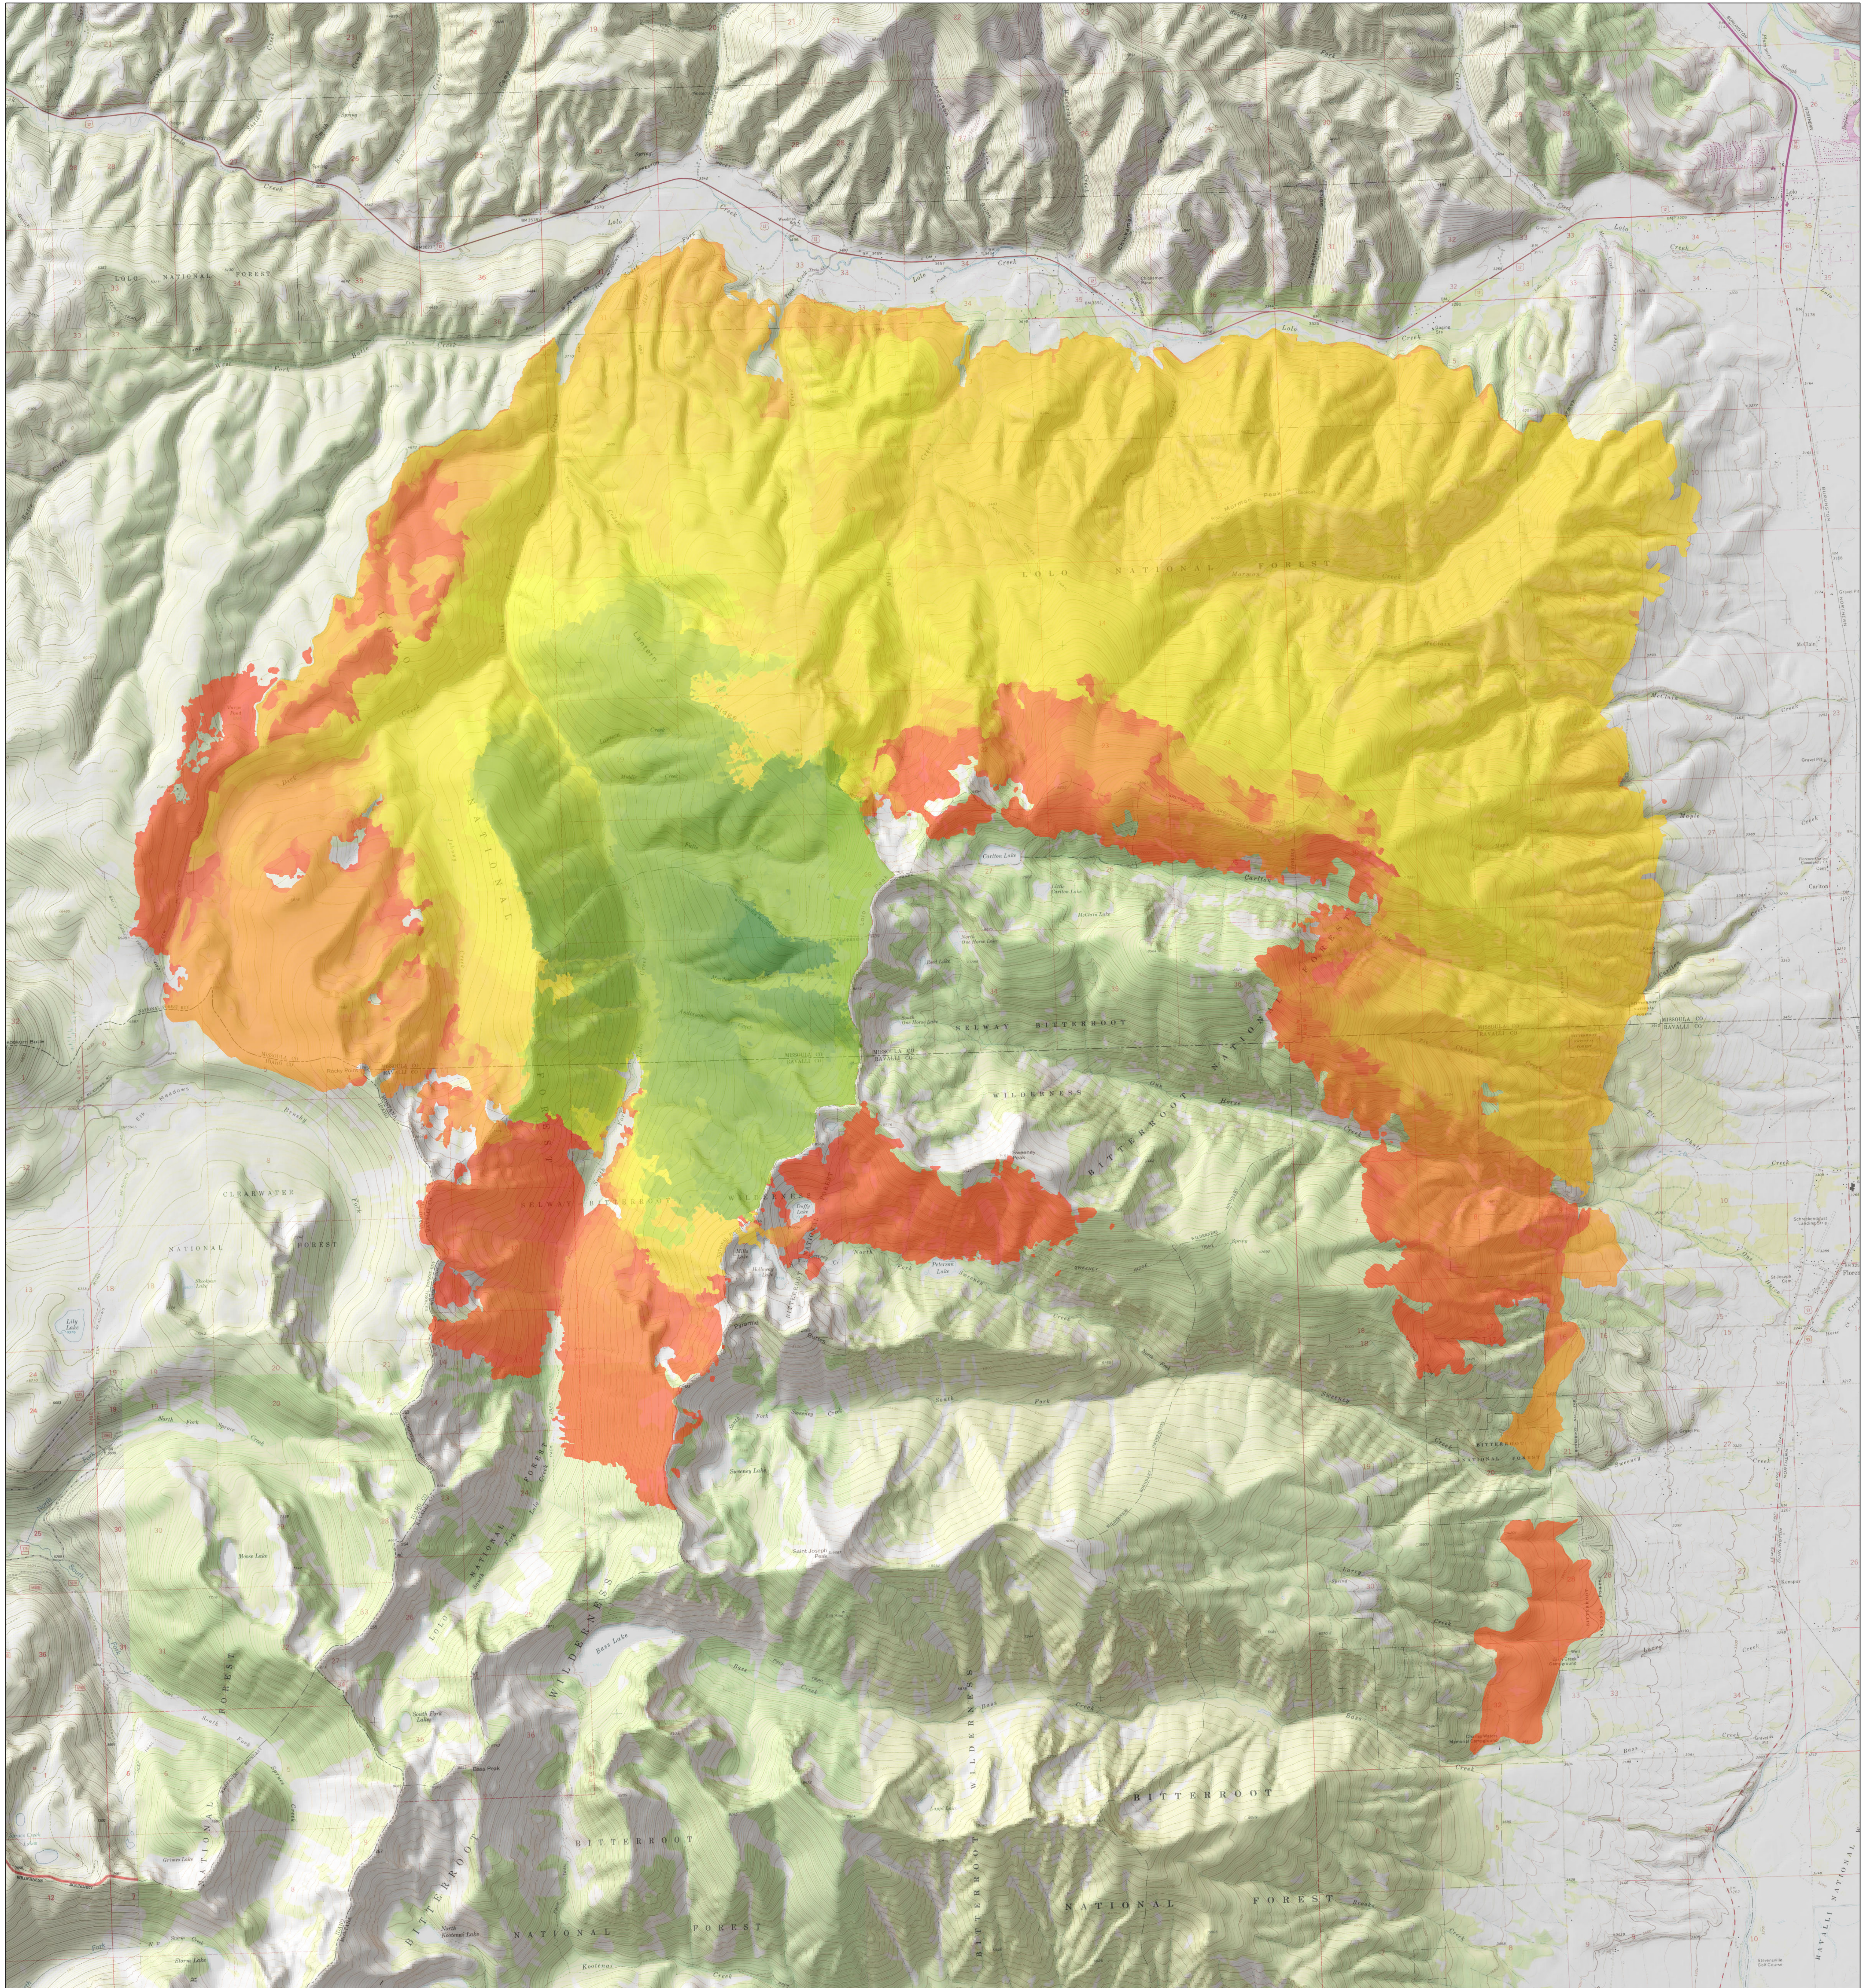

# Lolo Peak Fire Progression

Date, Acres	2017-07-29, 4120	2017-08-09, 7638	2017-08-24, 34131
2017-07-17, 58	2017-07-30, 4334	2017-08-11, 7896	2017-08-25, 34304
2017-07-18, 166	2017-07-31, 4790	2017-08-13, 8041	2017-08-26, 34892
2017-07-19, 183	2017-08-01, 5721	2017-08-16, 11278	2017-08-27, 37096
2017-07-20, 251	2017-08-02, 6298	2017-08-17, 15054	2017-08-28, 37435
2017-07-21, 398	2017-08-03, 6538	2017-08-18, 18873	2017-08-29, 38209
2017-07-23, 469	2017-08-04, 6871	2017-08-19, 27871	2017-08-30, 38790
2017-07-24, 753	2017-08-05, 7079	2017-08-20, 30729	2017-08-31, 39017
2017-07-25, 1090	2017-08-06, 7172	2017-08-21, 31418	2017-09-01, 40607
2017-07-26, 1604	2017-08-07, 7286	2017-08-22, 32271	2017-09-02, 41986
2017-07-28, 2777	2017-08-08, 7447	2017-08-23, 32979	2017-09-03, 45012
			2017-09-04, 47775