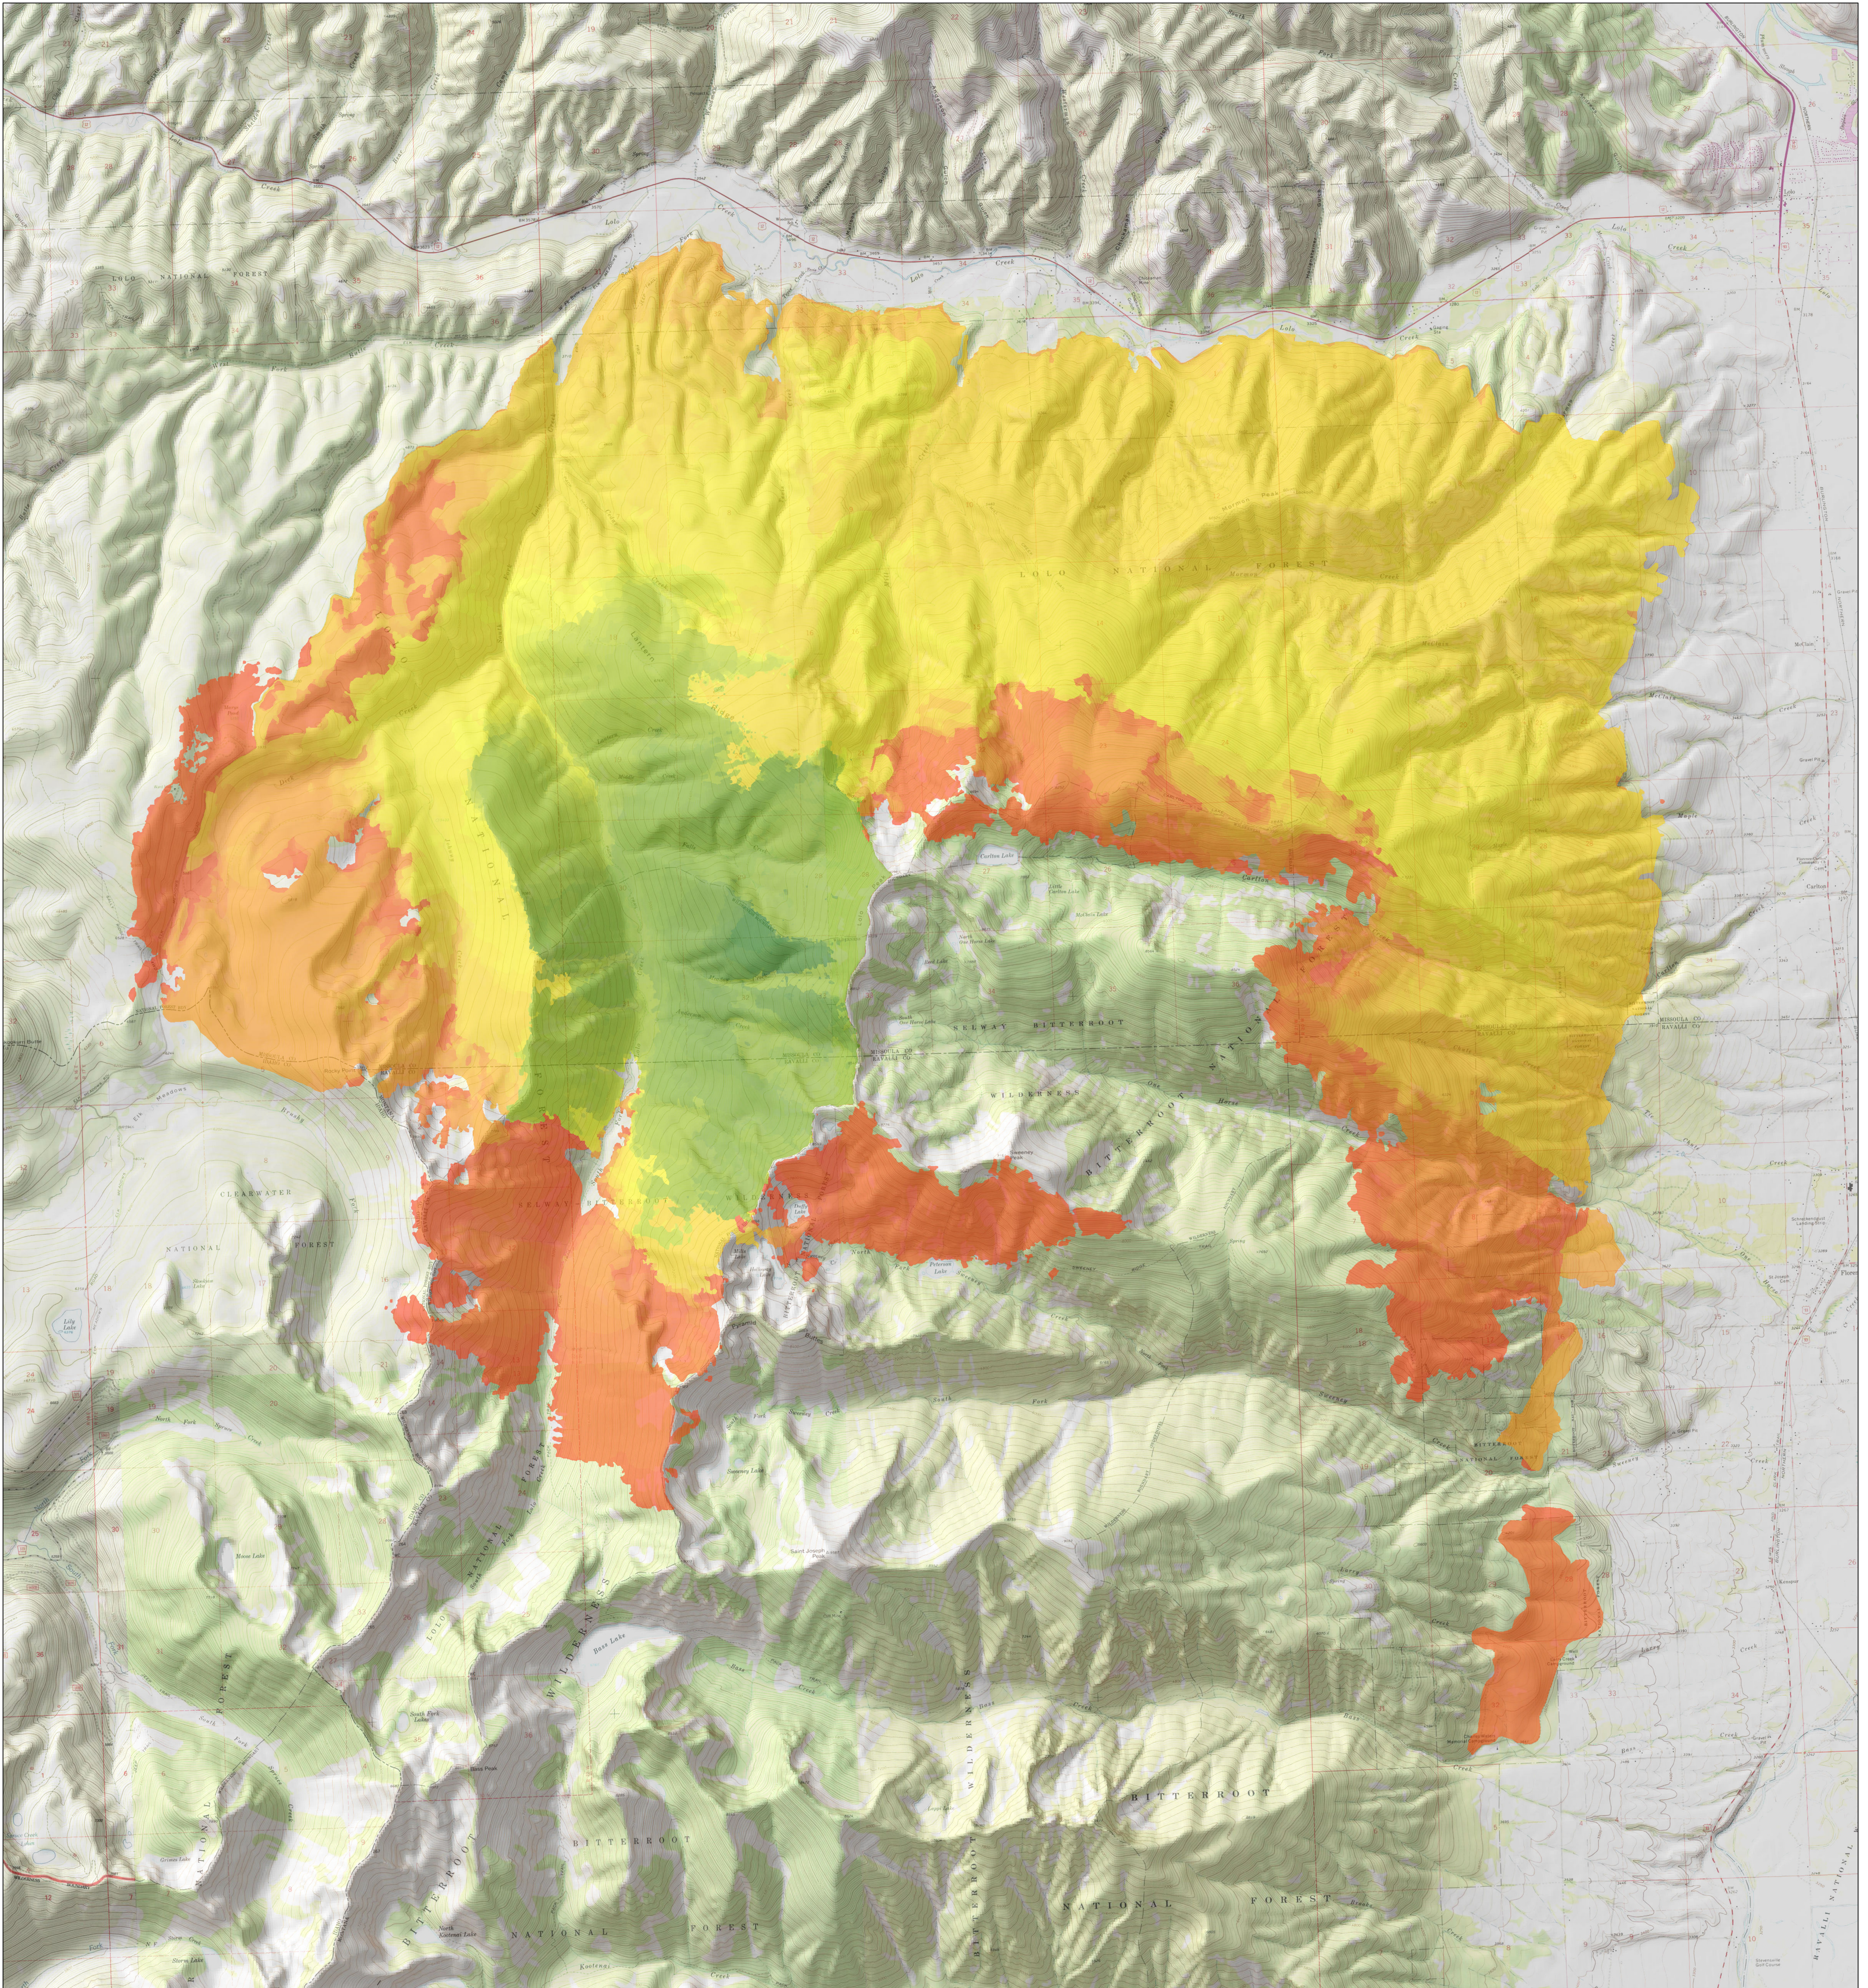

Lolo Peak Fire Progression

Date, Acres		2017-07-30, 4334	2017-08-13, 8041	2017-08-27, 37096
2017-07-15-17, 58	2017-07-31, 4790	2017-08-16, 11278	2017-08-28, 37435	
2017-07-18, 166	2017-08-01, 5721	2017-08-17, 15054	2017-08-29, 38209	
2017-07-19, 183	2017-08-02, 6298	2017-08-18, 18873	2017-08-30, 38790	
2017-07-20, 251	2017-08-03, 6538	2017-08-19, 27871	2017-08-31, 39017	
2017-07-21, 398	2017-08-04, 6871	2017-08-20, 30729	2017-09-01, 40607	
2017-07-23, 469	2017-08-05, 7079	2017-08-21, 31418	2017-09-02, 41986	
2017-07-24, 753	2017-08-06, 7172	2017-08-22, 32271	2017-09-03, 45012	
2017-07-25, 1090	2017-08-07, 7286	2017-08-23, 32979	2017-09-04, 47775	
2017-07-26, 1604	2017-08-08, 7447	2017-08-24, 34131	2017-09-05, 48337	
2017-07-28, 2777	2017-08-09, 7638	2017-08-25, 34304		
2017-07-29, 4120	2017-08-11, 7896	2017-08-26, 34892		