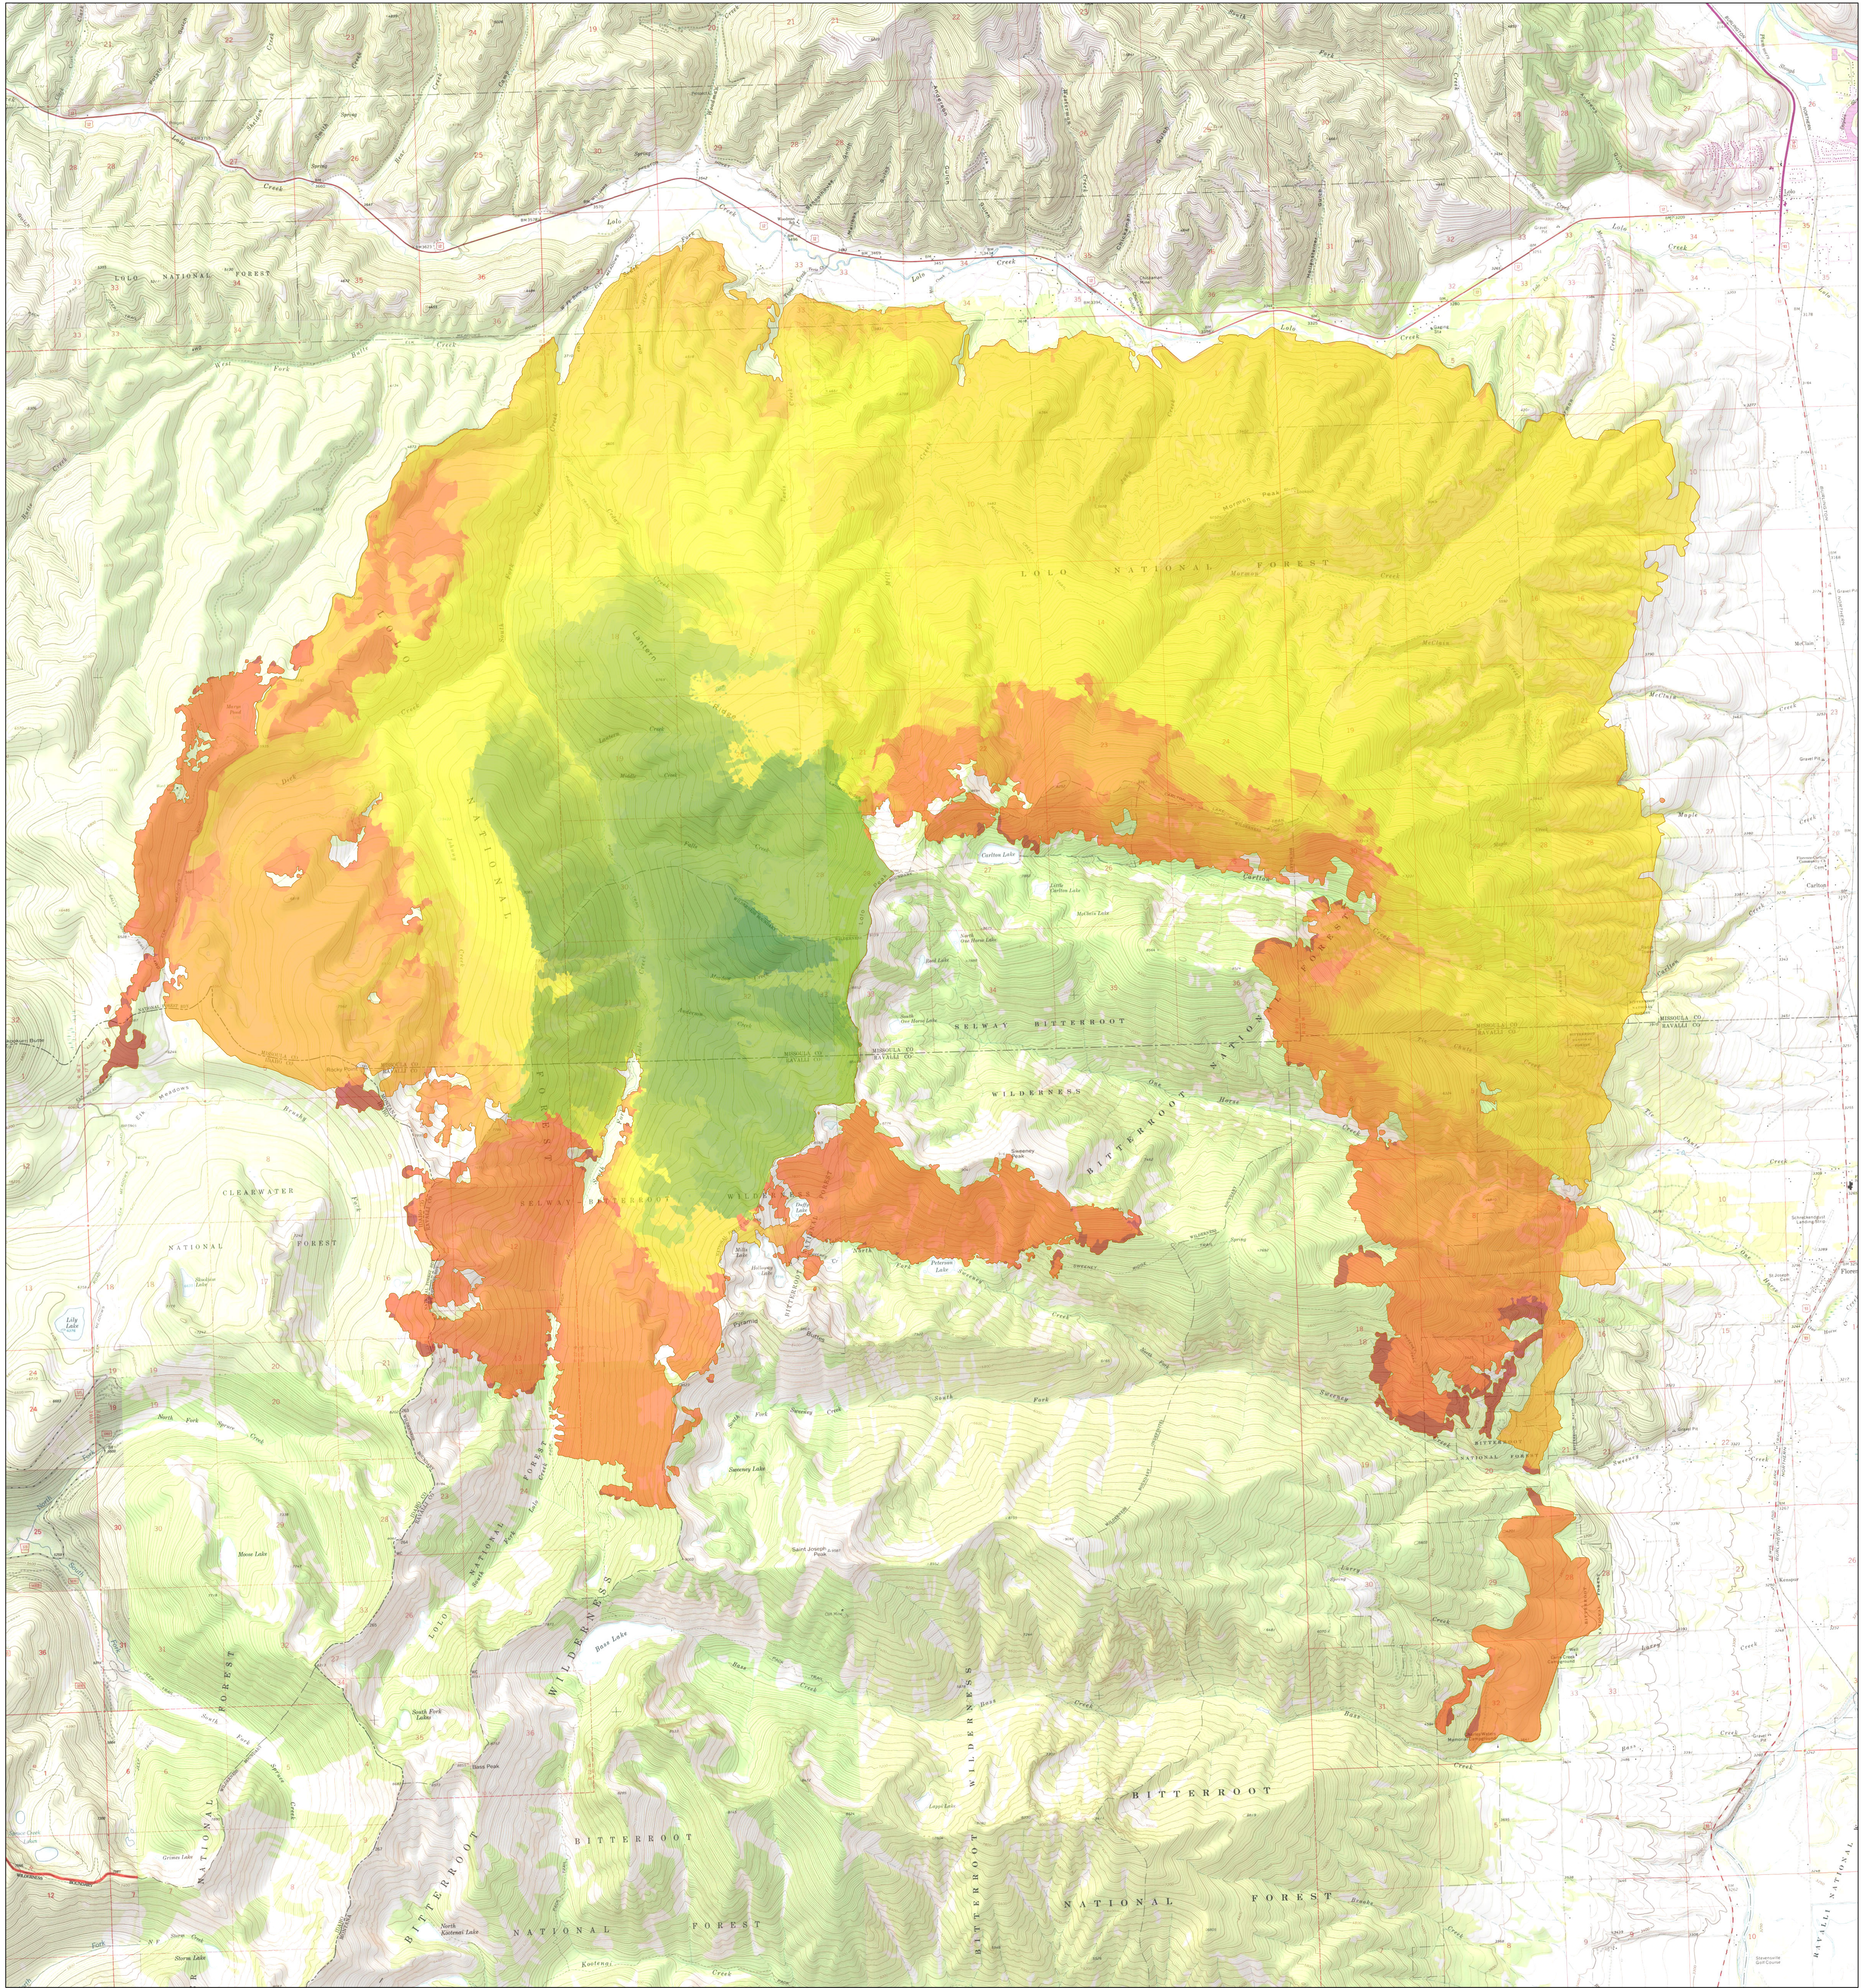

Lolo Peak Fire Progression

UTM NAD83 Zone 11N

0 1 2 3 Miles

Date, Acres			
2017-07-15-17, 58	2017-07-30, 4334	2017-08-13, 8041	2017-08-27, 37092
2017-07-18, 166	2017-07-31, 4790	2017-08-16, 11278	2017-08-28, 37431
2017-07-19, 183	2017-08-01, 5721	2017-08-17, 15054	2017-08-29, 38205
2017-07-20, 251	2017-08-02, 6298	2017-08-18, 18873	2017-08-30, 38787
2017-07-21, 398	2017-08-03, 6538	2017-08-19, 27871	2017-08-31, 39014
2017-07-23, 469	2017-08-04, 6871	2017-08-20, 30729	2017-09-01, 40603
2017-07-24, 753	2017-08-05, 7079	2017-08-21, 31418	2017-09-02, 41983
2017-07-25, 1090	2017-08-06, 7172	2017-08-22, 32271	2017-09-03, 45006
2017-07-26, 1604	2017-08-07, 7286	2017-08-23, 32979	2017-09-04, 47768
2017-07-28, 2777	2017-08-08, 7447	2017-08-24, 34131	2017-09-05, 48321
2017-07-29, 4120	2017-08-09, 7638	2017-08-25, 34304	2017-09-06, 48669
	2017-08-11, 7896	2017-08-26, 34892	2017-09-07, 49123