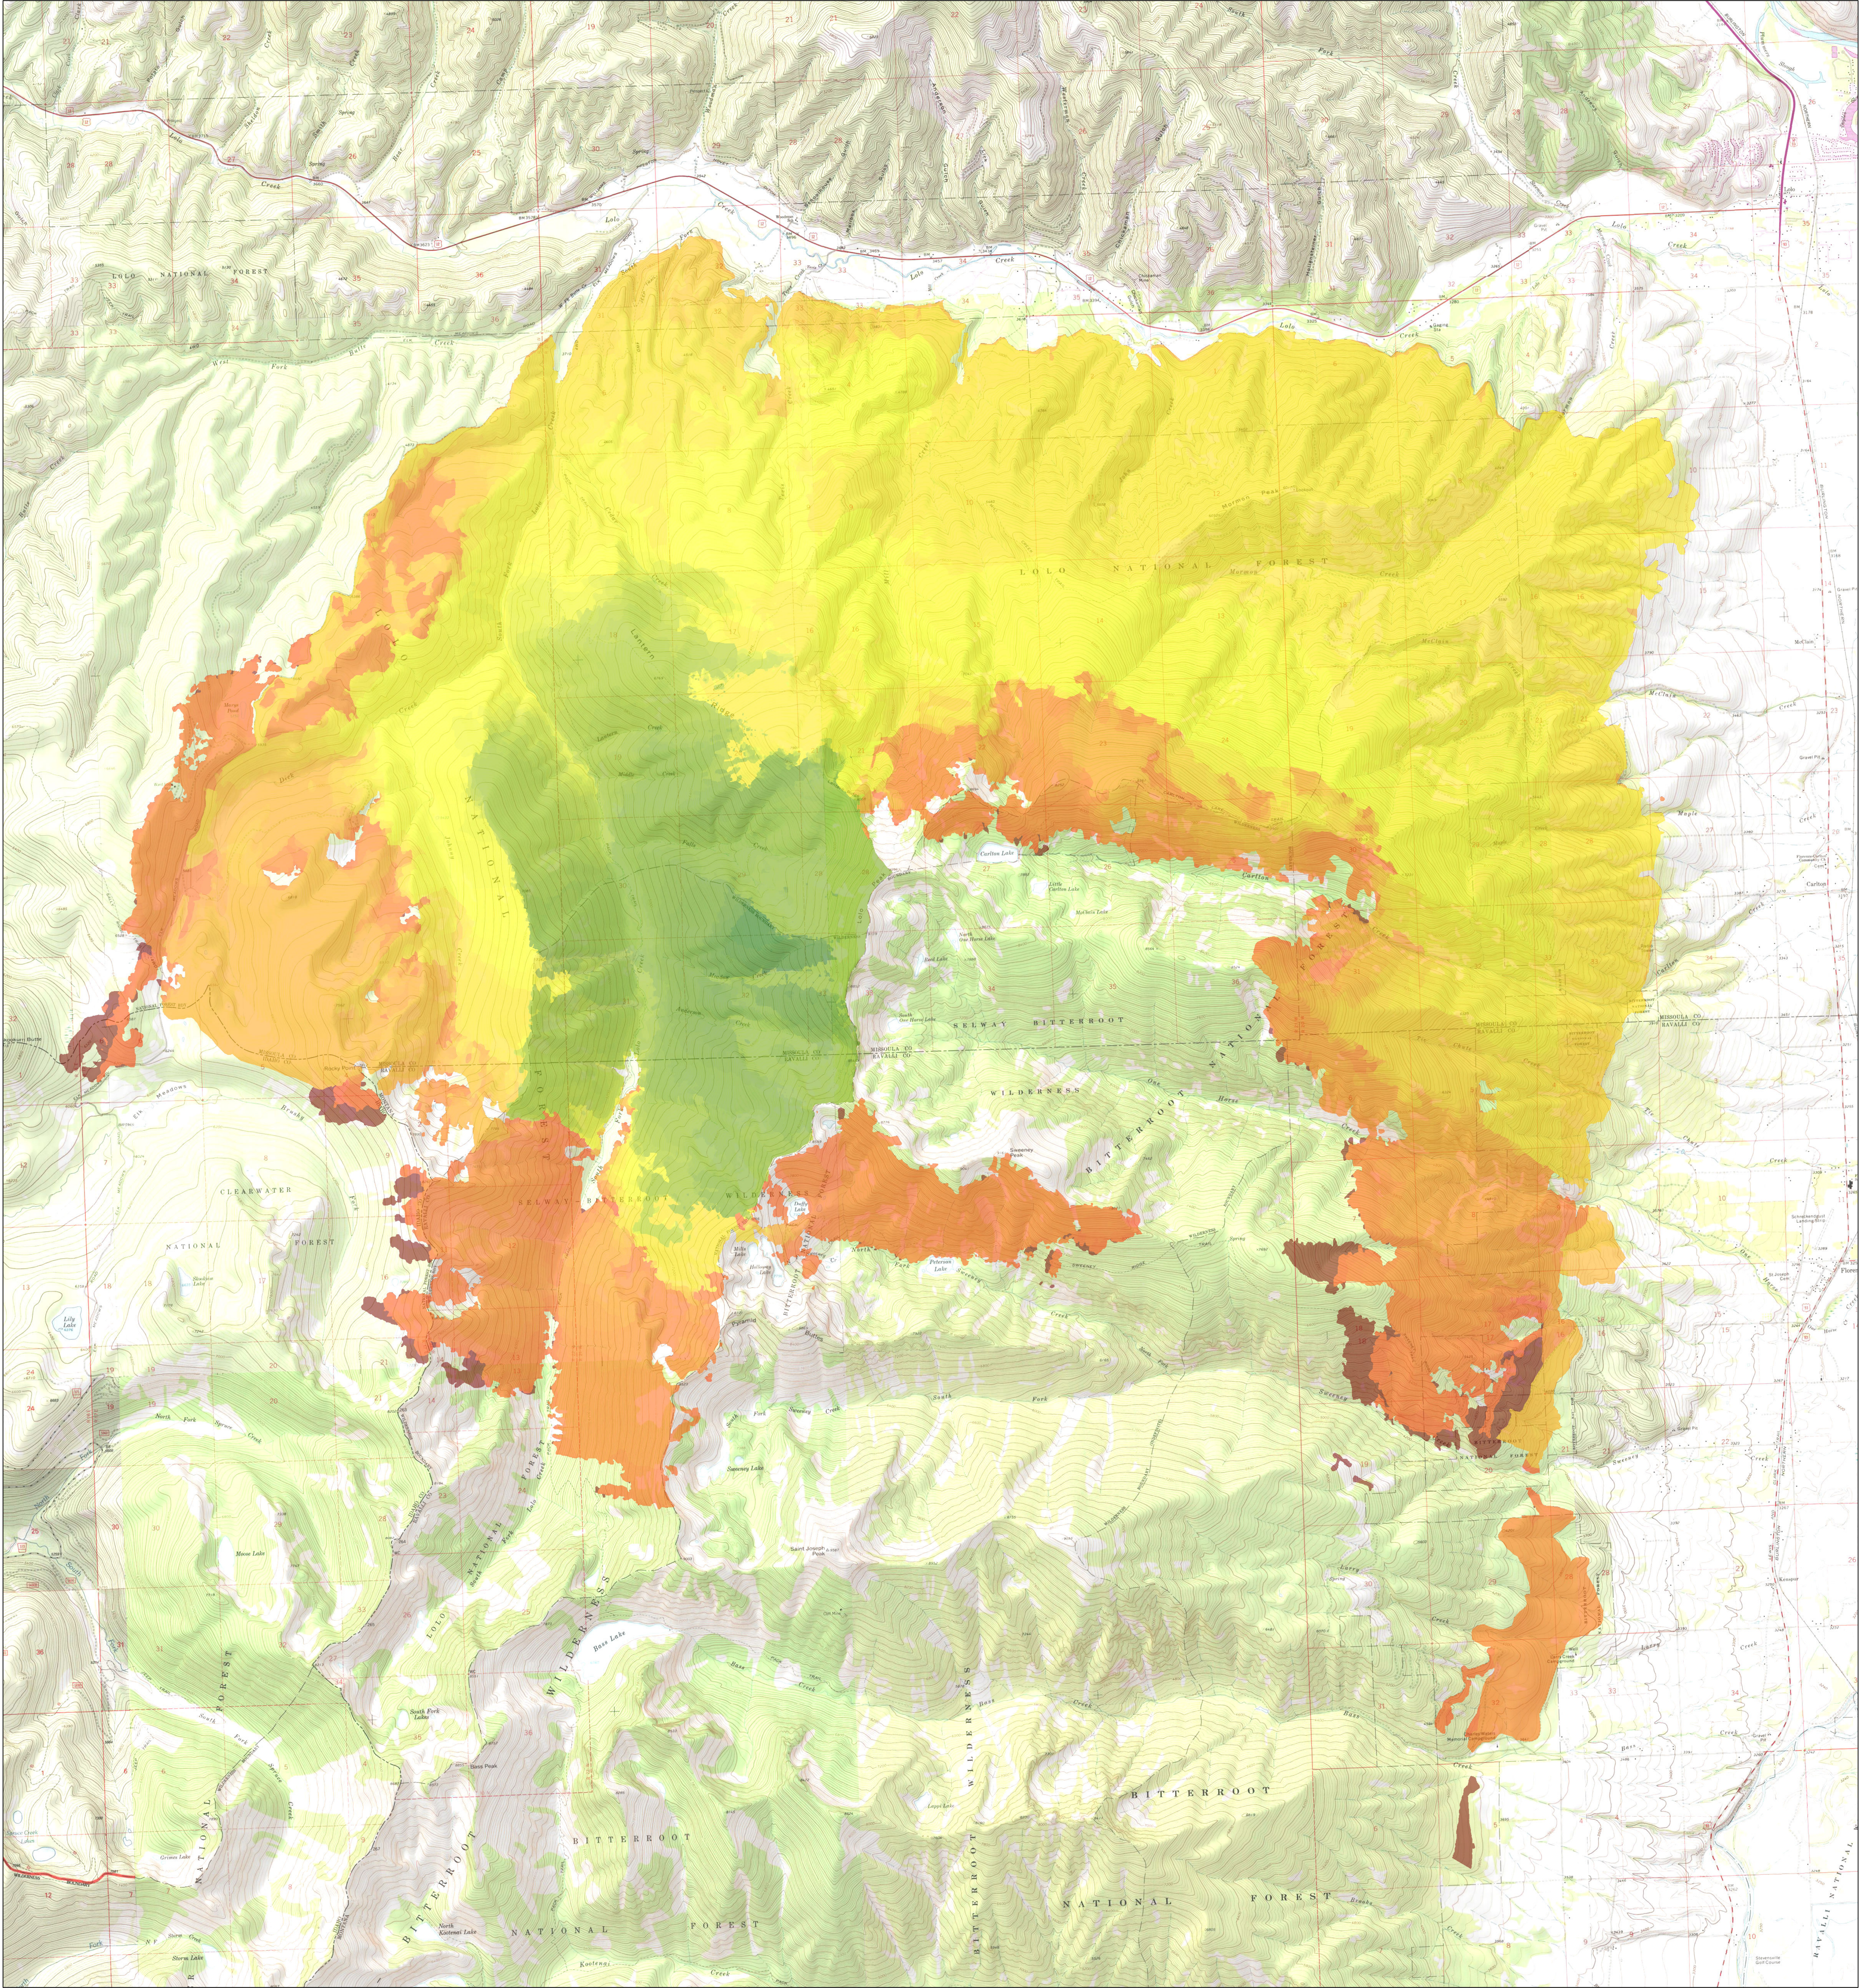

Lolo Peak Fire Progression

UTM NAD83 Zone 11N

Date, Acres		
2017-07-17, 58	2017-07-31, 4790	2017-08-13, 8040
2017-07-18, 166	2017-08-01, 5721	2017-08-16, 11278
2017-07-19, 183	2017-08-02, 6298	2017-08-17, 15054
2017-07-20, 251	2017-08-03, 6537	2017-08-18, 18872
2017-07-21, 398	2017-08-04, 6871	2017-08-19, 27870
2017-07-23, 469	2017-08-05, 7079	2017-08-20, 30728
2017-07-24, 753	2017-08-06, 7172	2017-08-21, 31416
2017-07-25, 1090	2017-08-07, 7286	2017-08-22, 32270
2017-07-26, 1604	2017-08-08, 7446	2017-08-23, 32978
2017-07-28, 2777	2017-08-09, 7637	2017-08-24, 34130
2017-07-29, 4120	2017-08-11, 7896	2017-08-25, 34302
		2017-08-26, 34890
		2017-08-27, 37089
		2017-08-28, 37428
		2017-08-29, 38202
		2017-08-30, 38783
		2017-08-31, 39010
		2017-09-01, 40598
		2017-09-02, 41977
		2017-09-03, 44992
		2017-09-04, 47750
		2017-09-05, 48298
		2017-09-06, 48644
		2017-09-07, 49094
		2017-09-08, 49910