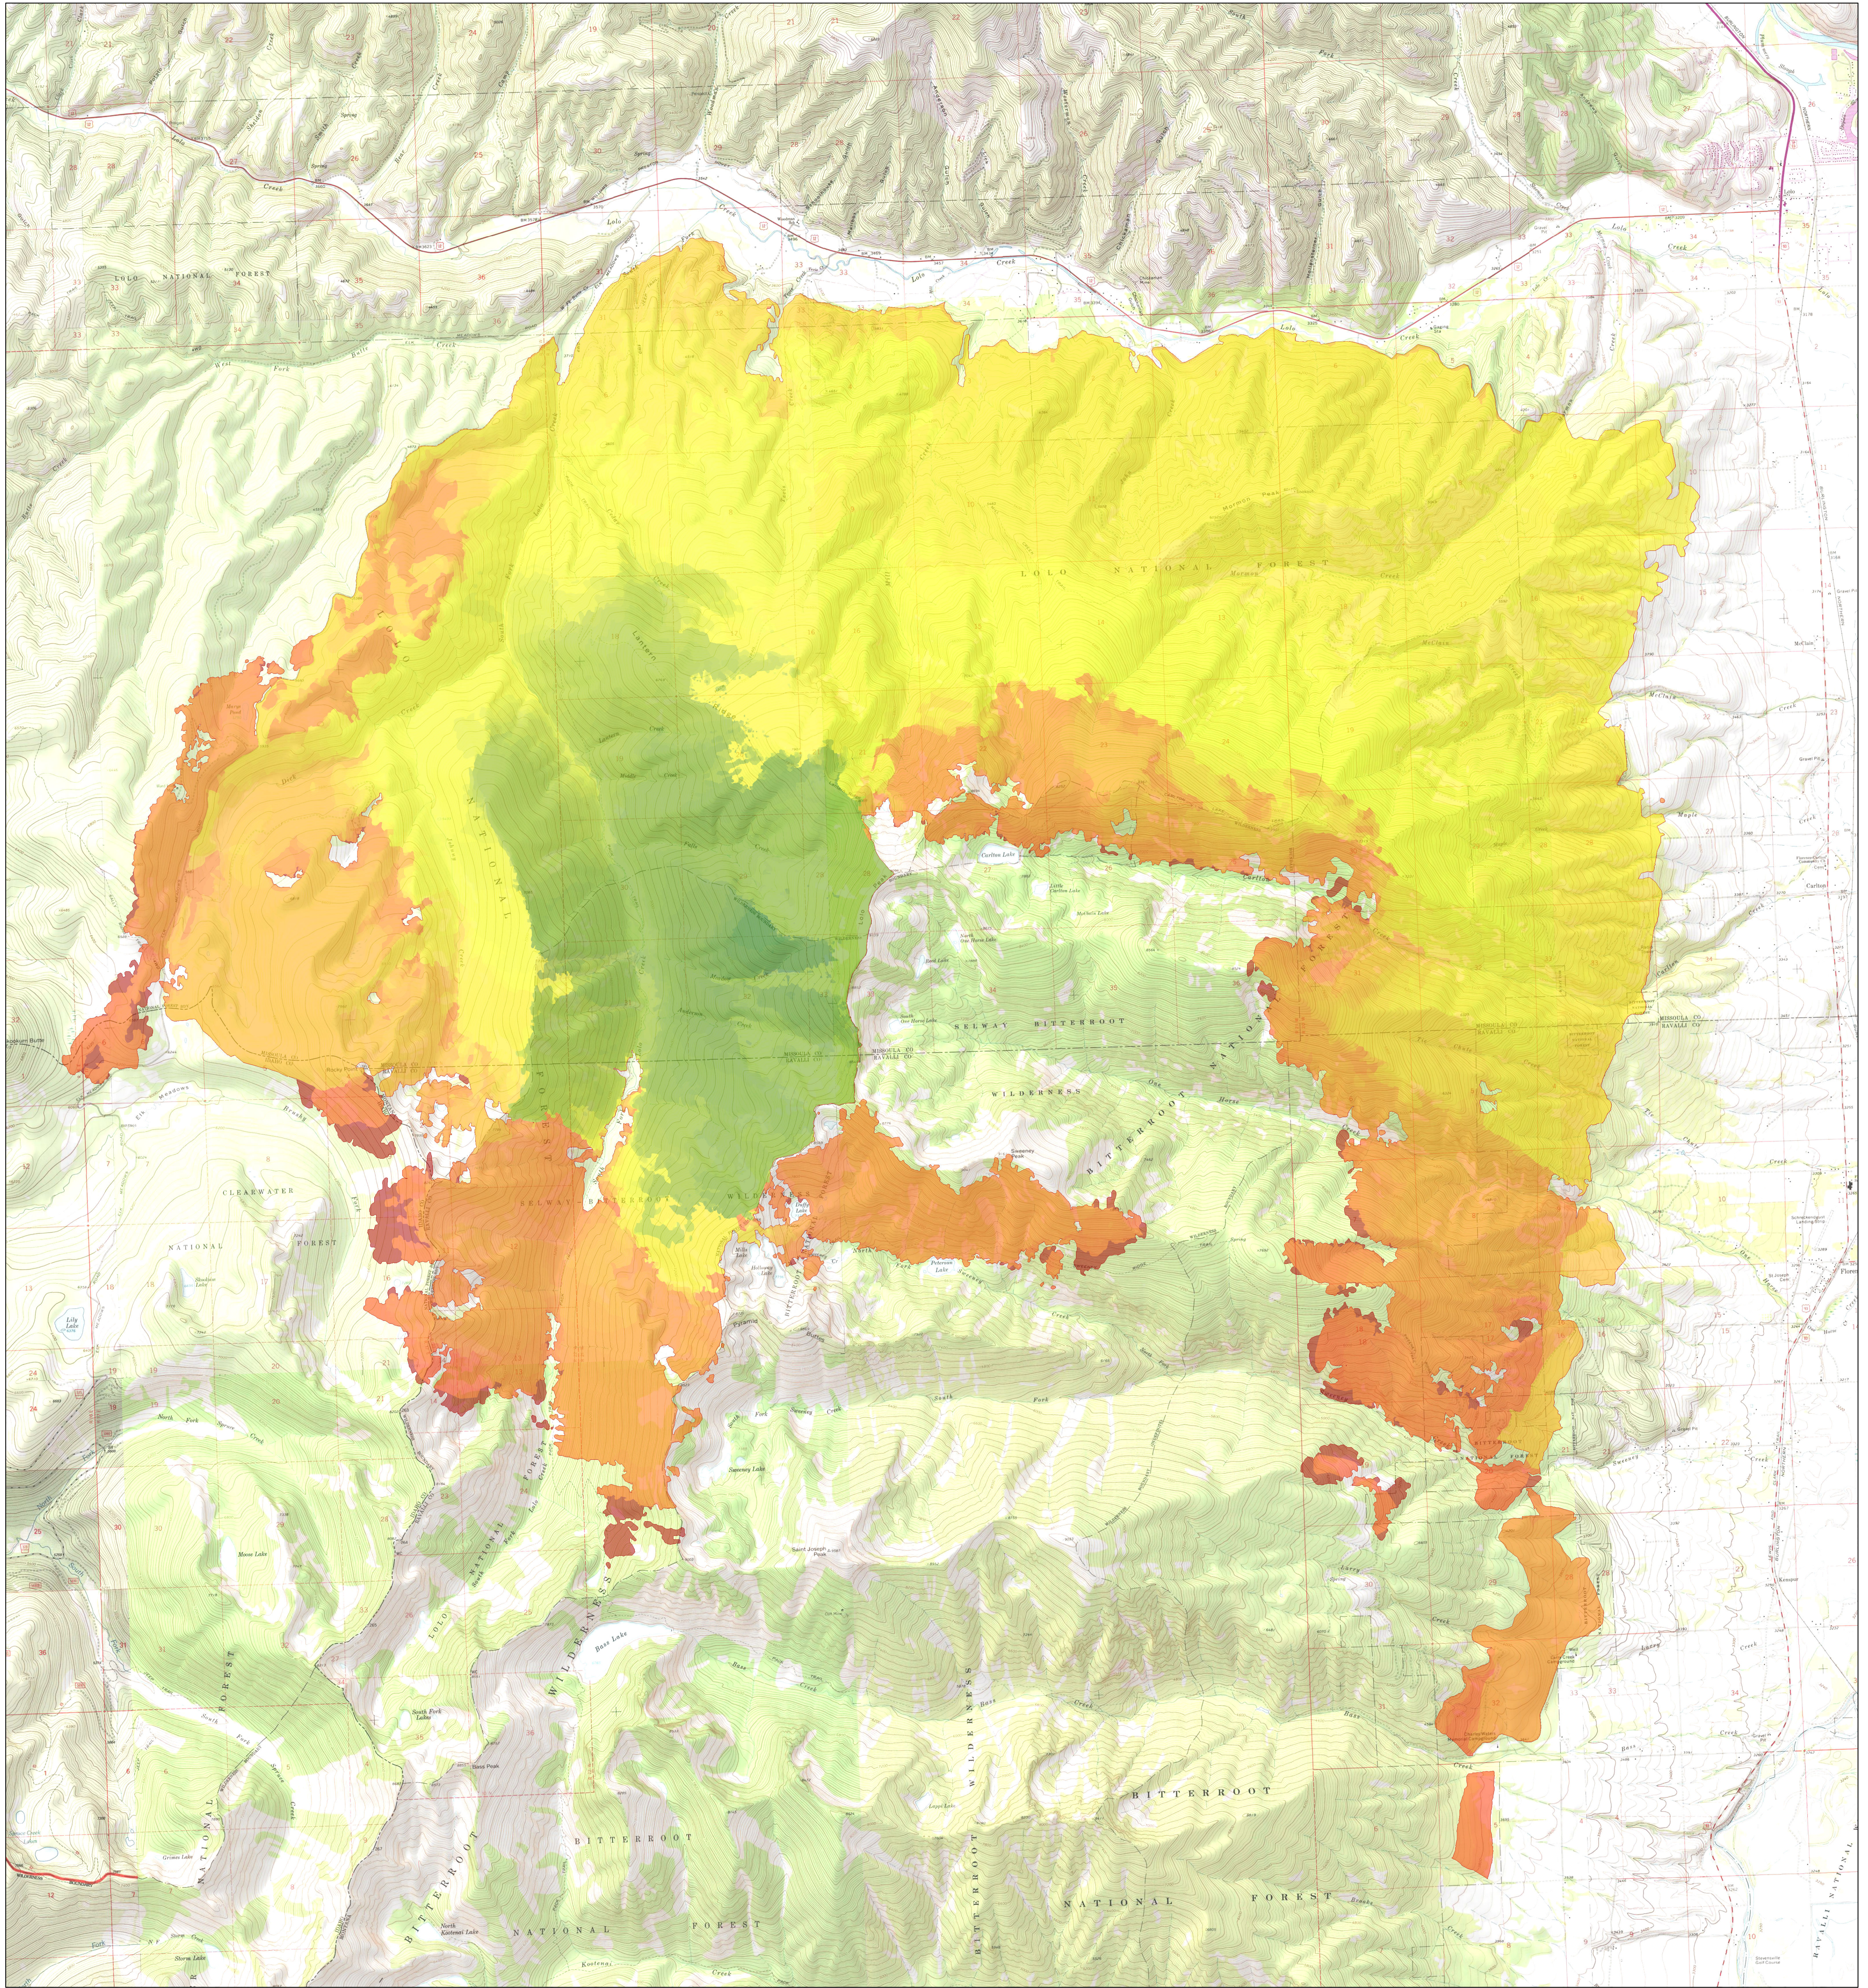

# Lolo Peak Fire Progression

UTM NAD83 Zone 11N

Date, Acres	2017-07-17, 58	2017-07-18, 166	2017-07-19, 183	2017-07-20, 251	2017-07-21, 398	2017-07-23, 469	2017-07-24, 753	2017-07-25, 1090	2017-07-26, 1604	2017-07-28, 2777	2017-07-29, 4120	2017-07-30, 4334	2017-08-01, 4790	2017-08-02, 6298	2017-08-03, 6537	2017-08-04, 6871	2017-08-05, 7079	2017-08-06, 7172	2017-08-07, 7286	2017-08-08, 7446	2017-08-09, 7637	2017-08-11, 7896	2017-08-13, 8040	2017-08-16, 11278	2017-08-17, 15054	2017-08-18, 16872	2017-08-19, 27869	2017-08-20, 30726	2017-08-21, 31414	2017-08-22, 32267	2017-08-23, 32974	2017-08-24, 34125	2017-08-25, 34296	2017-08-26, 34886	2017-08-27, 37083	2017-08-28, 37422	2017-08-29, 38195	2017-08-30, 38775	2017-08-31, 39002	2017-09-01, 40590	2017-09-02, 41969	2017-09-03, 44982	2017-09-04, 47736	2017-09-05, 48282	2017-09-06, 48626	2017-09-07, 49075	2017-09-08, 49657	2017-09-09, 50325	2017-09-10, 51001
-------------	----------------	-----------------	-----------------	-----------------	-----------------	-----------------	-----------------	------------------	------------------	------------------	------------------	------------------	------------------	------------------	------------------	------------------	------------------	------------------	------------------	------------------	------------------	------------------	------------------	-------------------	-------------------	-------------------	-------------------	-------------------	-------------------	-------------------	-------------------	-------------------	-------------------	-------------------	-------------------	-------------------	-------------------	-------------------	-------------------	-------------------	-------------------	-------------------	-------------------	-------------------	-------------------	-------------------	-------------------	-------------------	-------------------