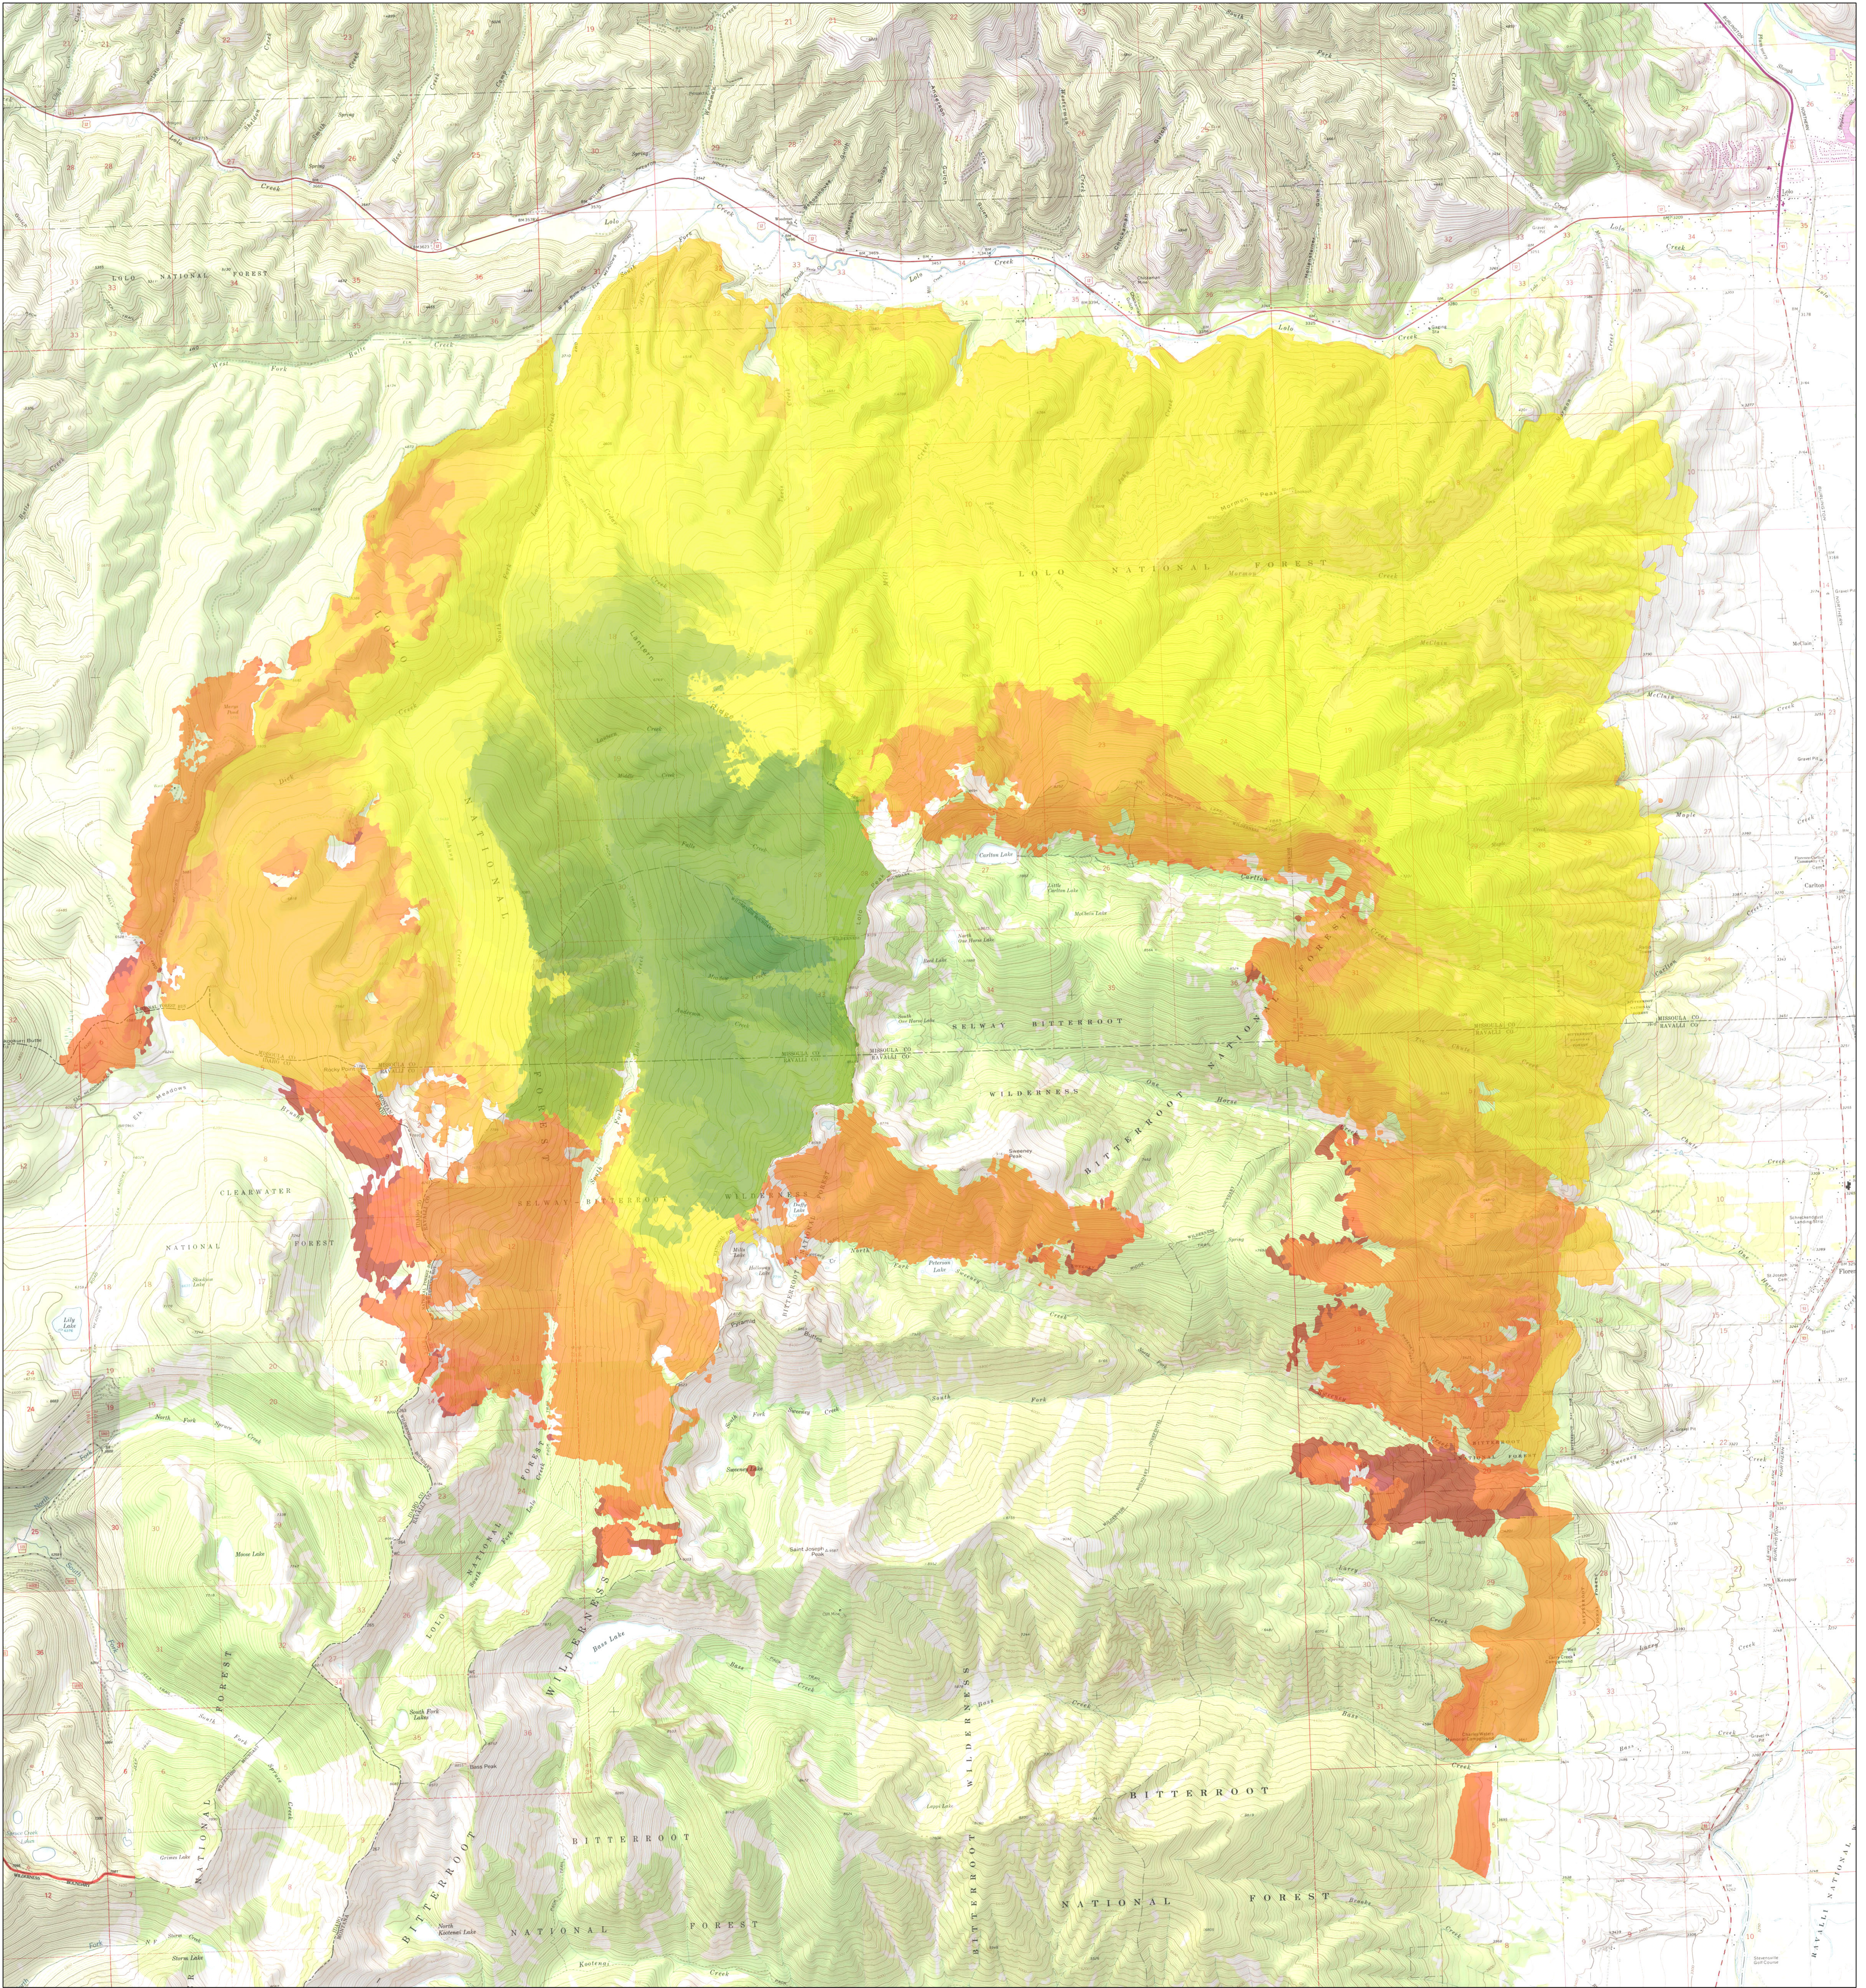

Lolo Peak Fire Progression

UTM NAD83 Zone 11N

Burn Day, Acres			
2017-07-17, 58	2017-07-30, 4790	2017-08-16, 15054	2017-08-29, 38775
2017-07-18, 166	2017-07-31, 5721	2017-08-17, 18872	2017-08-30, 39002
2017-07-19, 183	2017-08-01, 6298	2017-08-18, 27869	2017-08-31, 40590
2017-07-20, 251	2017-08-02, 6537	2017-08-19, 30726	2017-09-01, 41969
2017-07-21, 398	2017-08-03, 6871	2017-08-20, 31414	2017-09-02, 44982
2017-07-22, 469	2017-08-04, 7079	2017-08-21, 32267	2017-09-03, 47736
2017-07-23, 753	2017-08-05, 7172	2017-08-22, 32974	2017-09-04, 48282
2017-07-24, 1090	2017-08-06, 7286	2017-08-23, 34125	2017-09-05, 48626
2017-07-25, 1604	2017-08-07, 7446	2017-08-24, 34296	2017-09-06, 49075
2017-07-27, 2777	2017-08-08, 7637	2017-08-25, 34886	2017-09-07, 49657
2017-07-28, 4120	2017-08-10, 7896	2017-08-26, 37083	2017-09-08, 50325
2017-07-29, 4334	2017-08-12, 8040	2017-08-27, 37422	2017-09-09, 51001
	2017-08-15, 11278	2017-08-28, 38195	2017-09-10, 51788