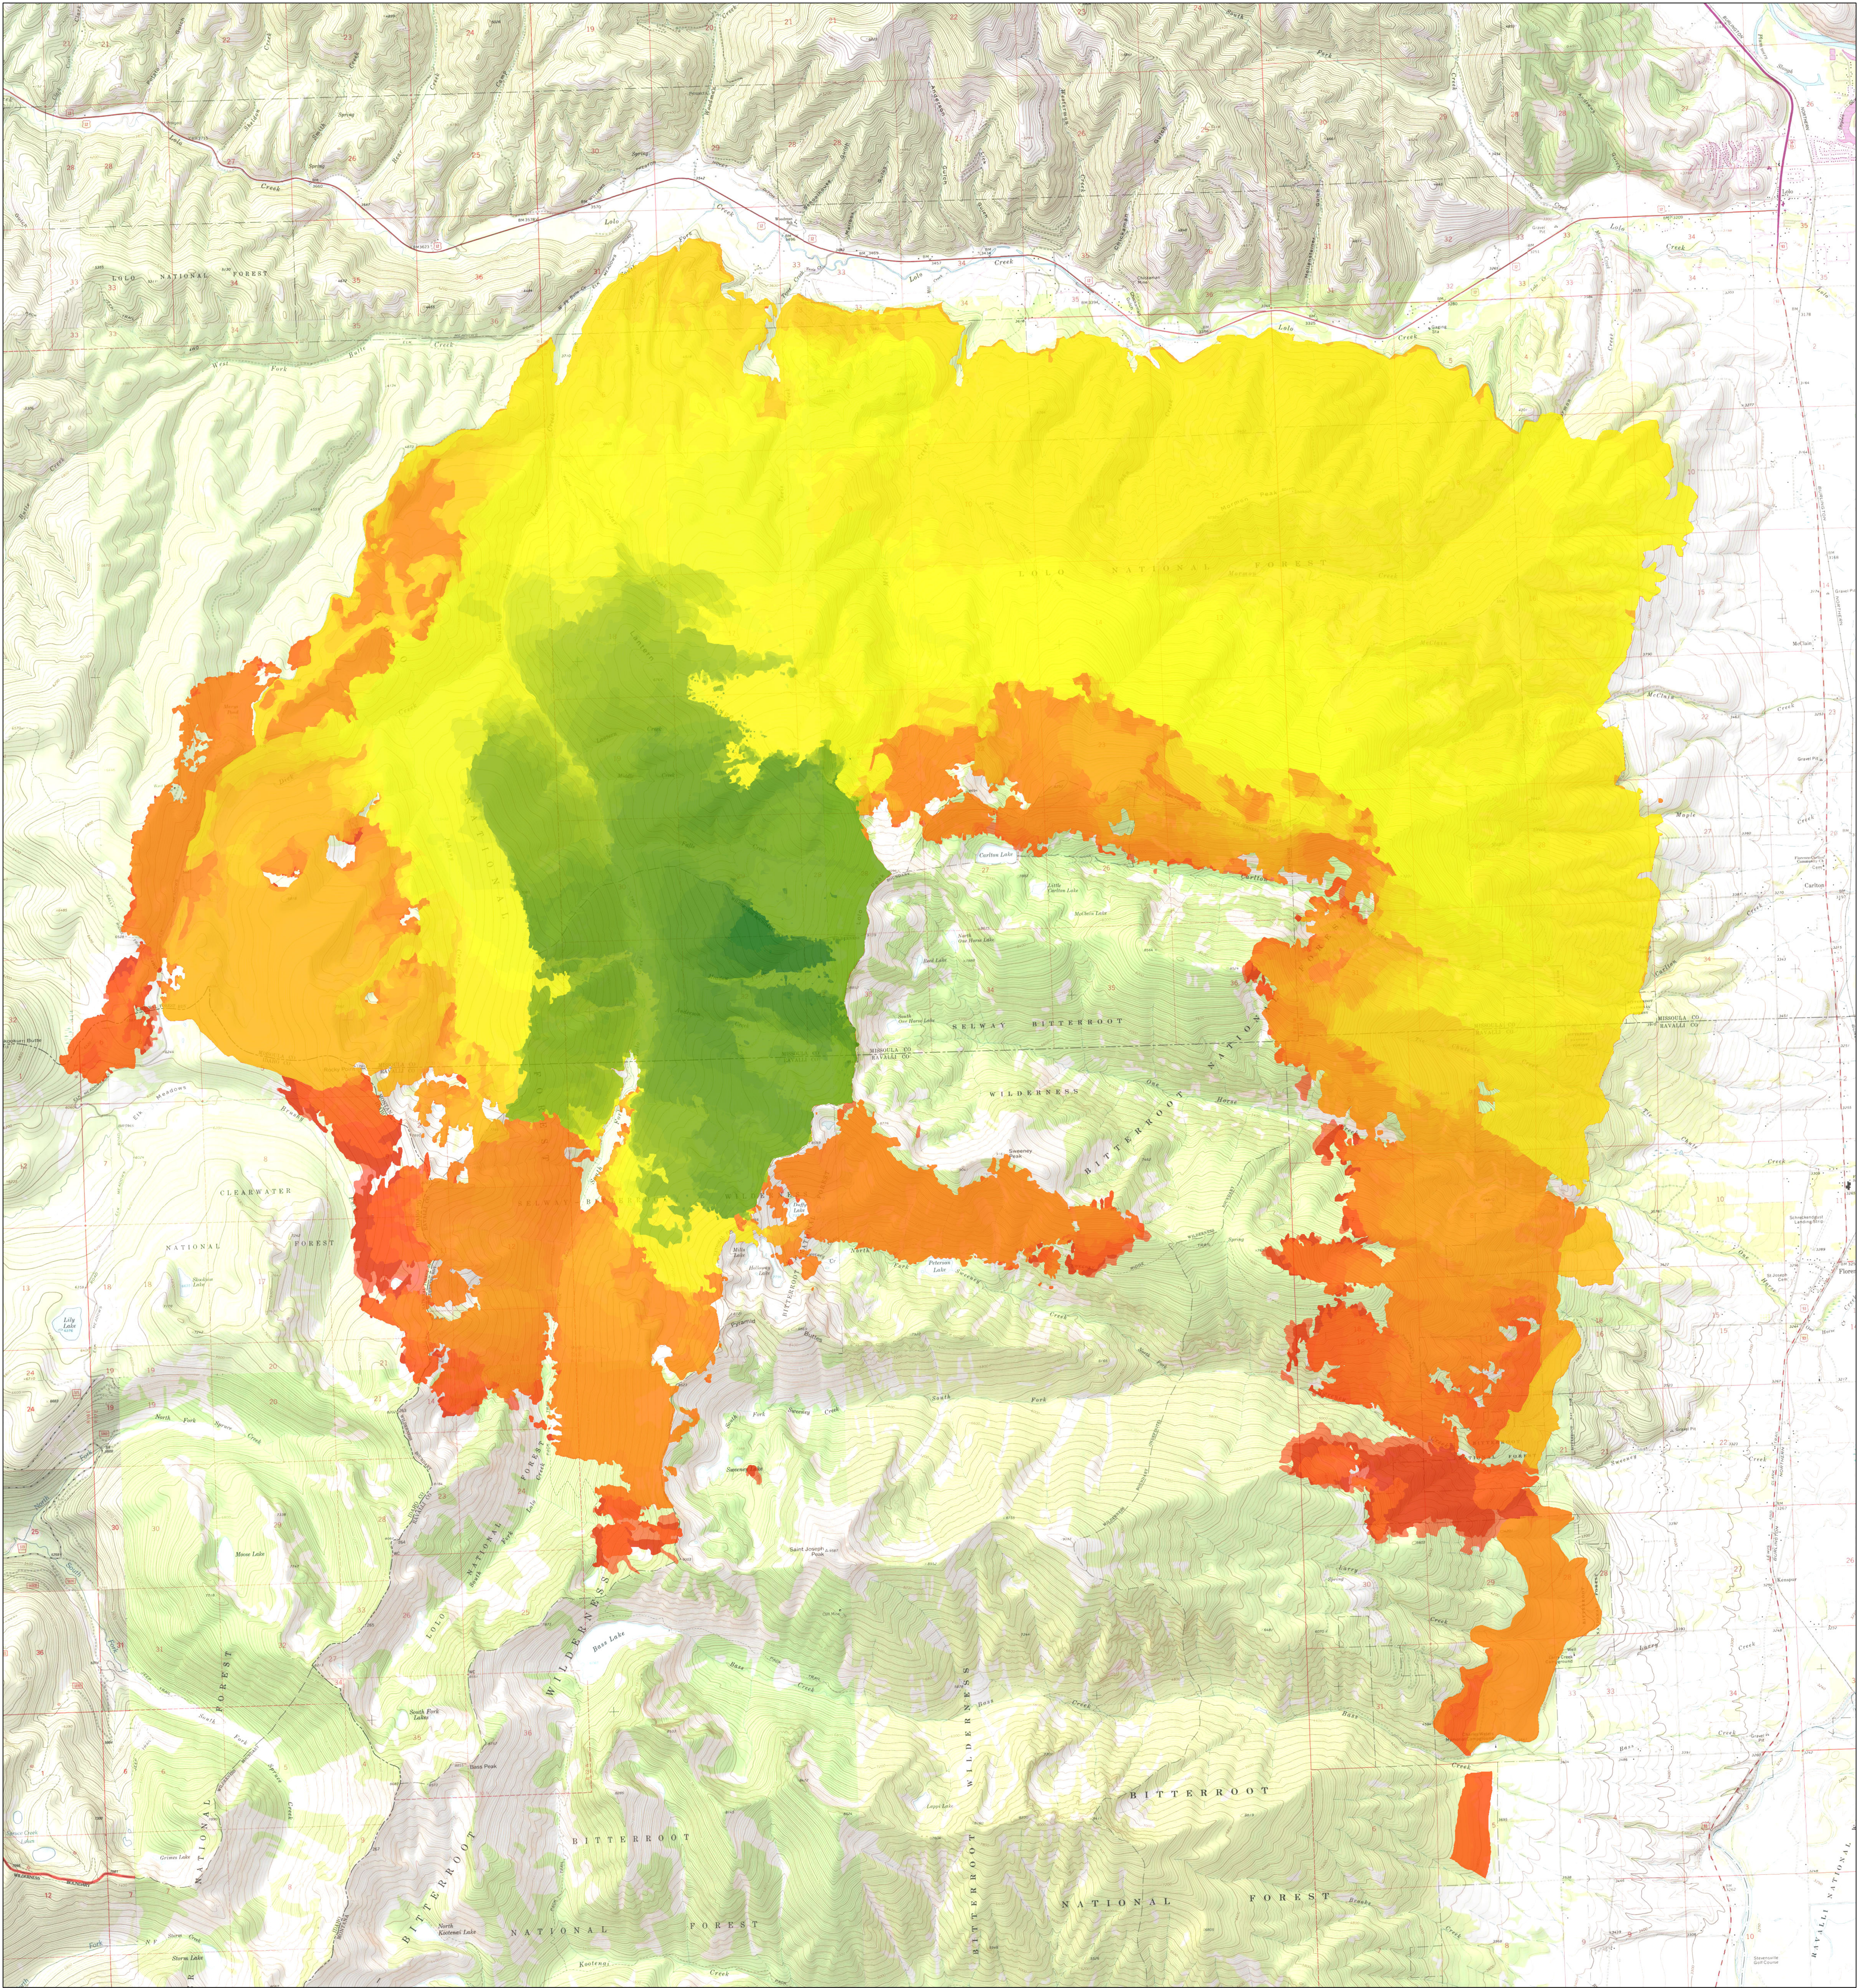

Lolo Peak Fire Progression

UTM NAD83 Zone 11N

Burn Day, Total Acres	2017-07-30, 4790	2017-08-16, 15054	2017-08-31, 40590
2017-07-17, 58	2017-07-31, 5721	2017-08-17, 18872	2017-09-01, 41989
2017-07-18, 166	2017-08-01, 6298	2017-08-19, 30726	2017-09-02, 44982
2017-07-19, 183	2017-08-02, 6537	2017-08-20, 31414	2017-09-03, 47736
2017-07-20, 251	2017-08-03, 6871	2017-08-21, 32267	2017-09-04, 48282
2017-07-21, 398	2017-08-04, 7079	2017-08-22, 32974	2017-09-05, 48626
2017-07-22, 469	2017-08-05, 7172	2017-08-23, 34125	2017-09-06, 49075
2017-07-23, 753	2017-08-06, 7286	2017-08-24, 34298	2017-09-07, 49857
2017-07-24, 1090	2017-08-07, 7446	2017-08-25, 34886	2017-09-08, 50325
2017-07-25, 1604	2017-08-08, 7637	2017-08-26, 37063	2017-09-09, 51001
2017-07-27, 2777	2017-08-10, 7896	2017-08-27, 37422	2017-09-10, 51788
2017-07-28, 4120	2017-08-12, 8040	2017-08-28, 38195	2017-09-11, 52160
2017-07-29, 4334	2017-08-15, 11278	2017-08-29, 38775	