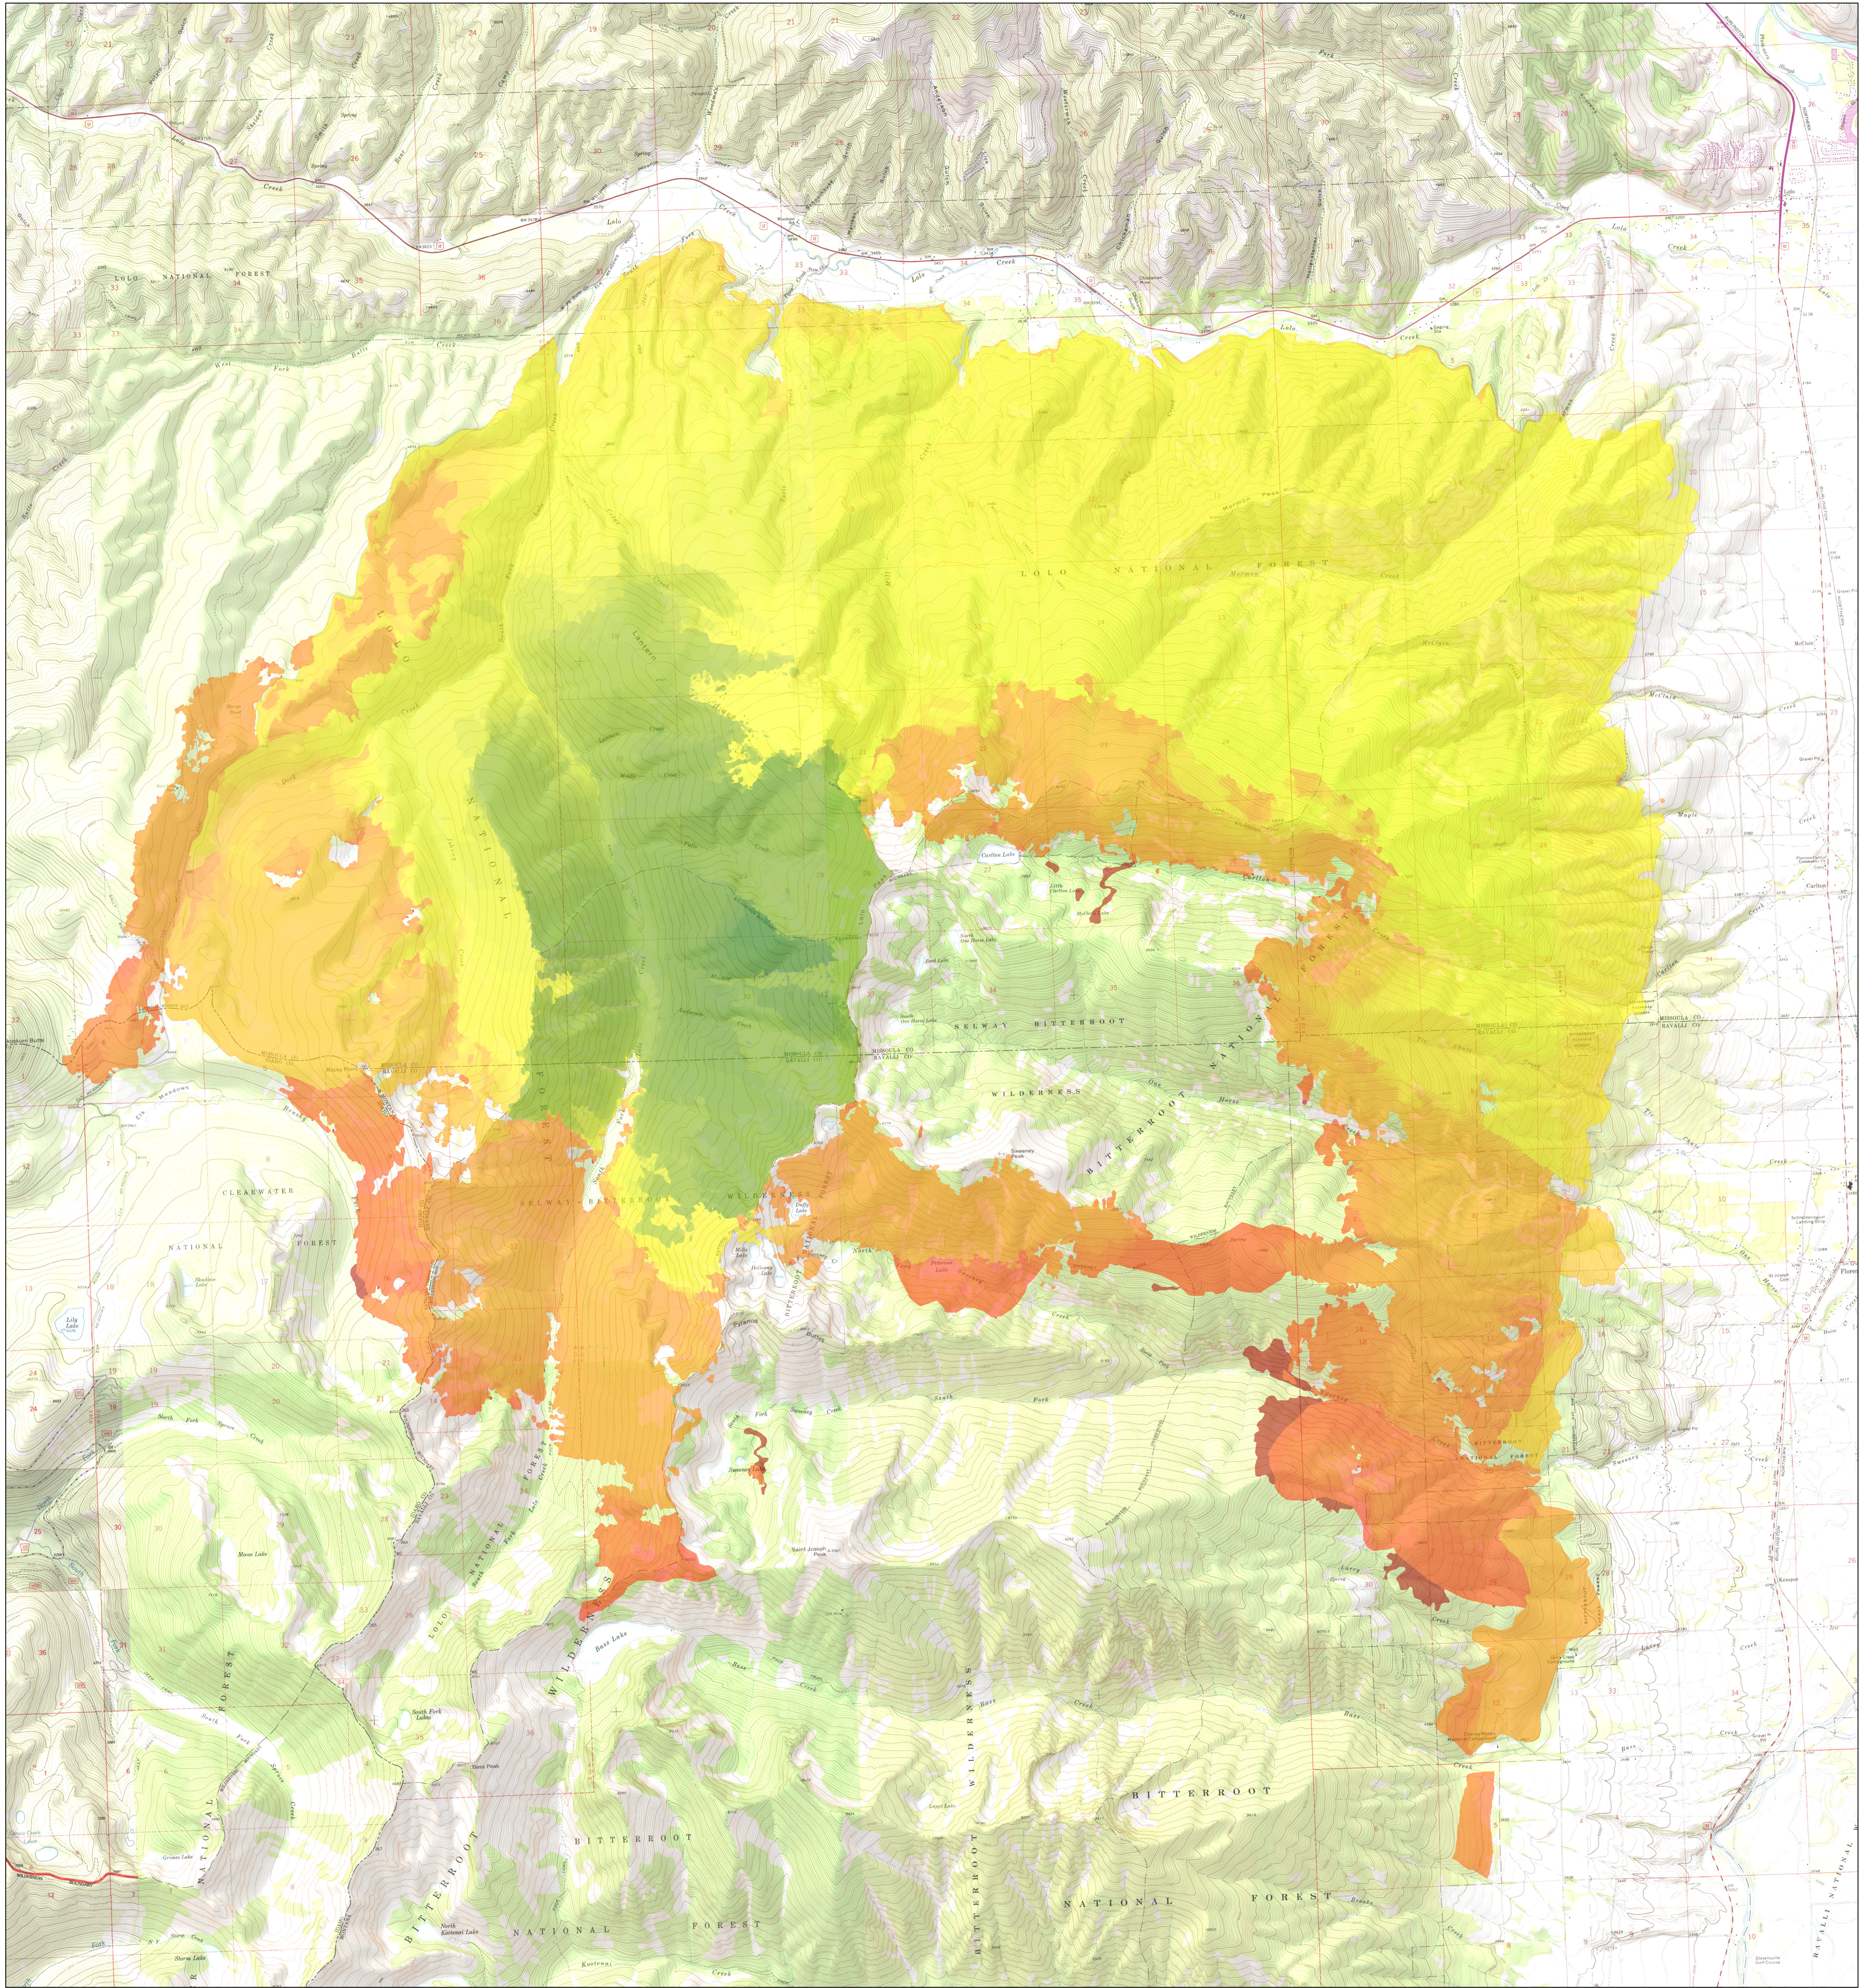

# Lolo Peak Fire Progression

UTM NAD83 Zone 11N

Date, Acres		
2017-07-17, 58	2017-07-31, 5721	2017-08-17, 18866
2017-07-18, 166	2017-08-01, 6298	2017-08-19, 30720
2017-07-19, 183	2017-08-02, 6537	2017-08-20, 31406
2017-07-20, 251	2017-08-03, 6870	2017-08-21, 32259
2017-07-21, 398	2017-08-04, 7078	2017-08-22, 32965
2017-07-22, 469	2017-08-05, 7171	2017-08-23, 34116
2017-07-23, 753	2017-08-06, 7286	2017-08-24, 34288
2017-07-24, 1090	2017-08-07, 7446	2017-08-25, 34876
2017-07-25, 1604	2017-08-08, 7637	2017-08-26, 37071
2017-07-27, 2777	2017-08-10, 7896	2017-08-27, 37410
2017-07-28, 4120	2017-08-12, 8040	2017-08-28, 38182
2017-07-29, 4334	2017-08-15, 11277	2017-08-29, 38762
2017-07-30, 4790	2017-08-16, 15054	2017-08-31, 40577
		2017-09-01, 41955
		2017-09-02, 44967
		2017-09-03, 47716
		2017-09-04, 48260
		2017-09-05, 48603
		2017-09-06, 49051
		2017-09-07, 49832
		2017-09-08, 50298
		2017-09-09, 50972
		2017-09-10, 51756
		2017-09-11, 52126
		2017-09-13, 53482
		2017-09-16, 53753