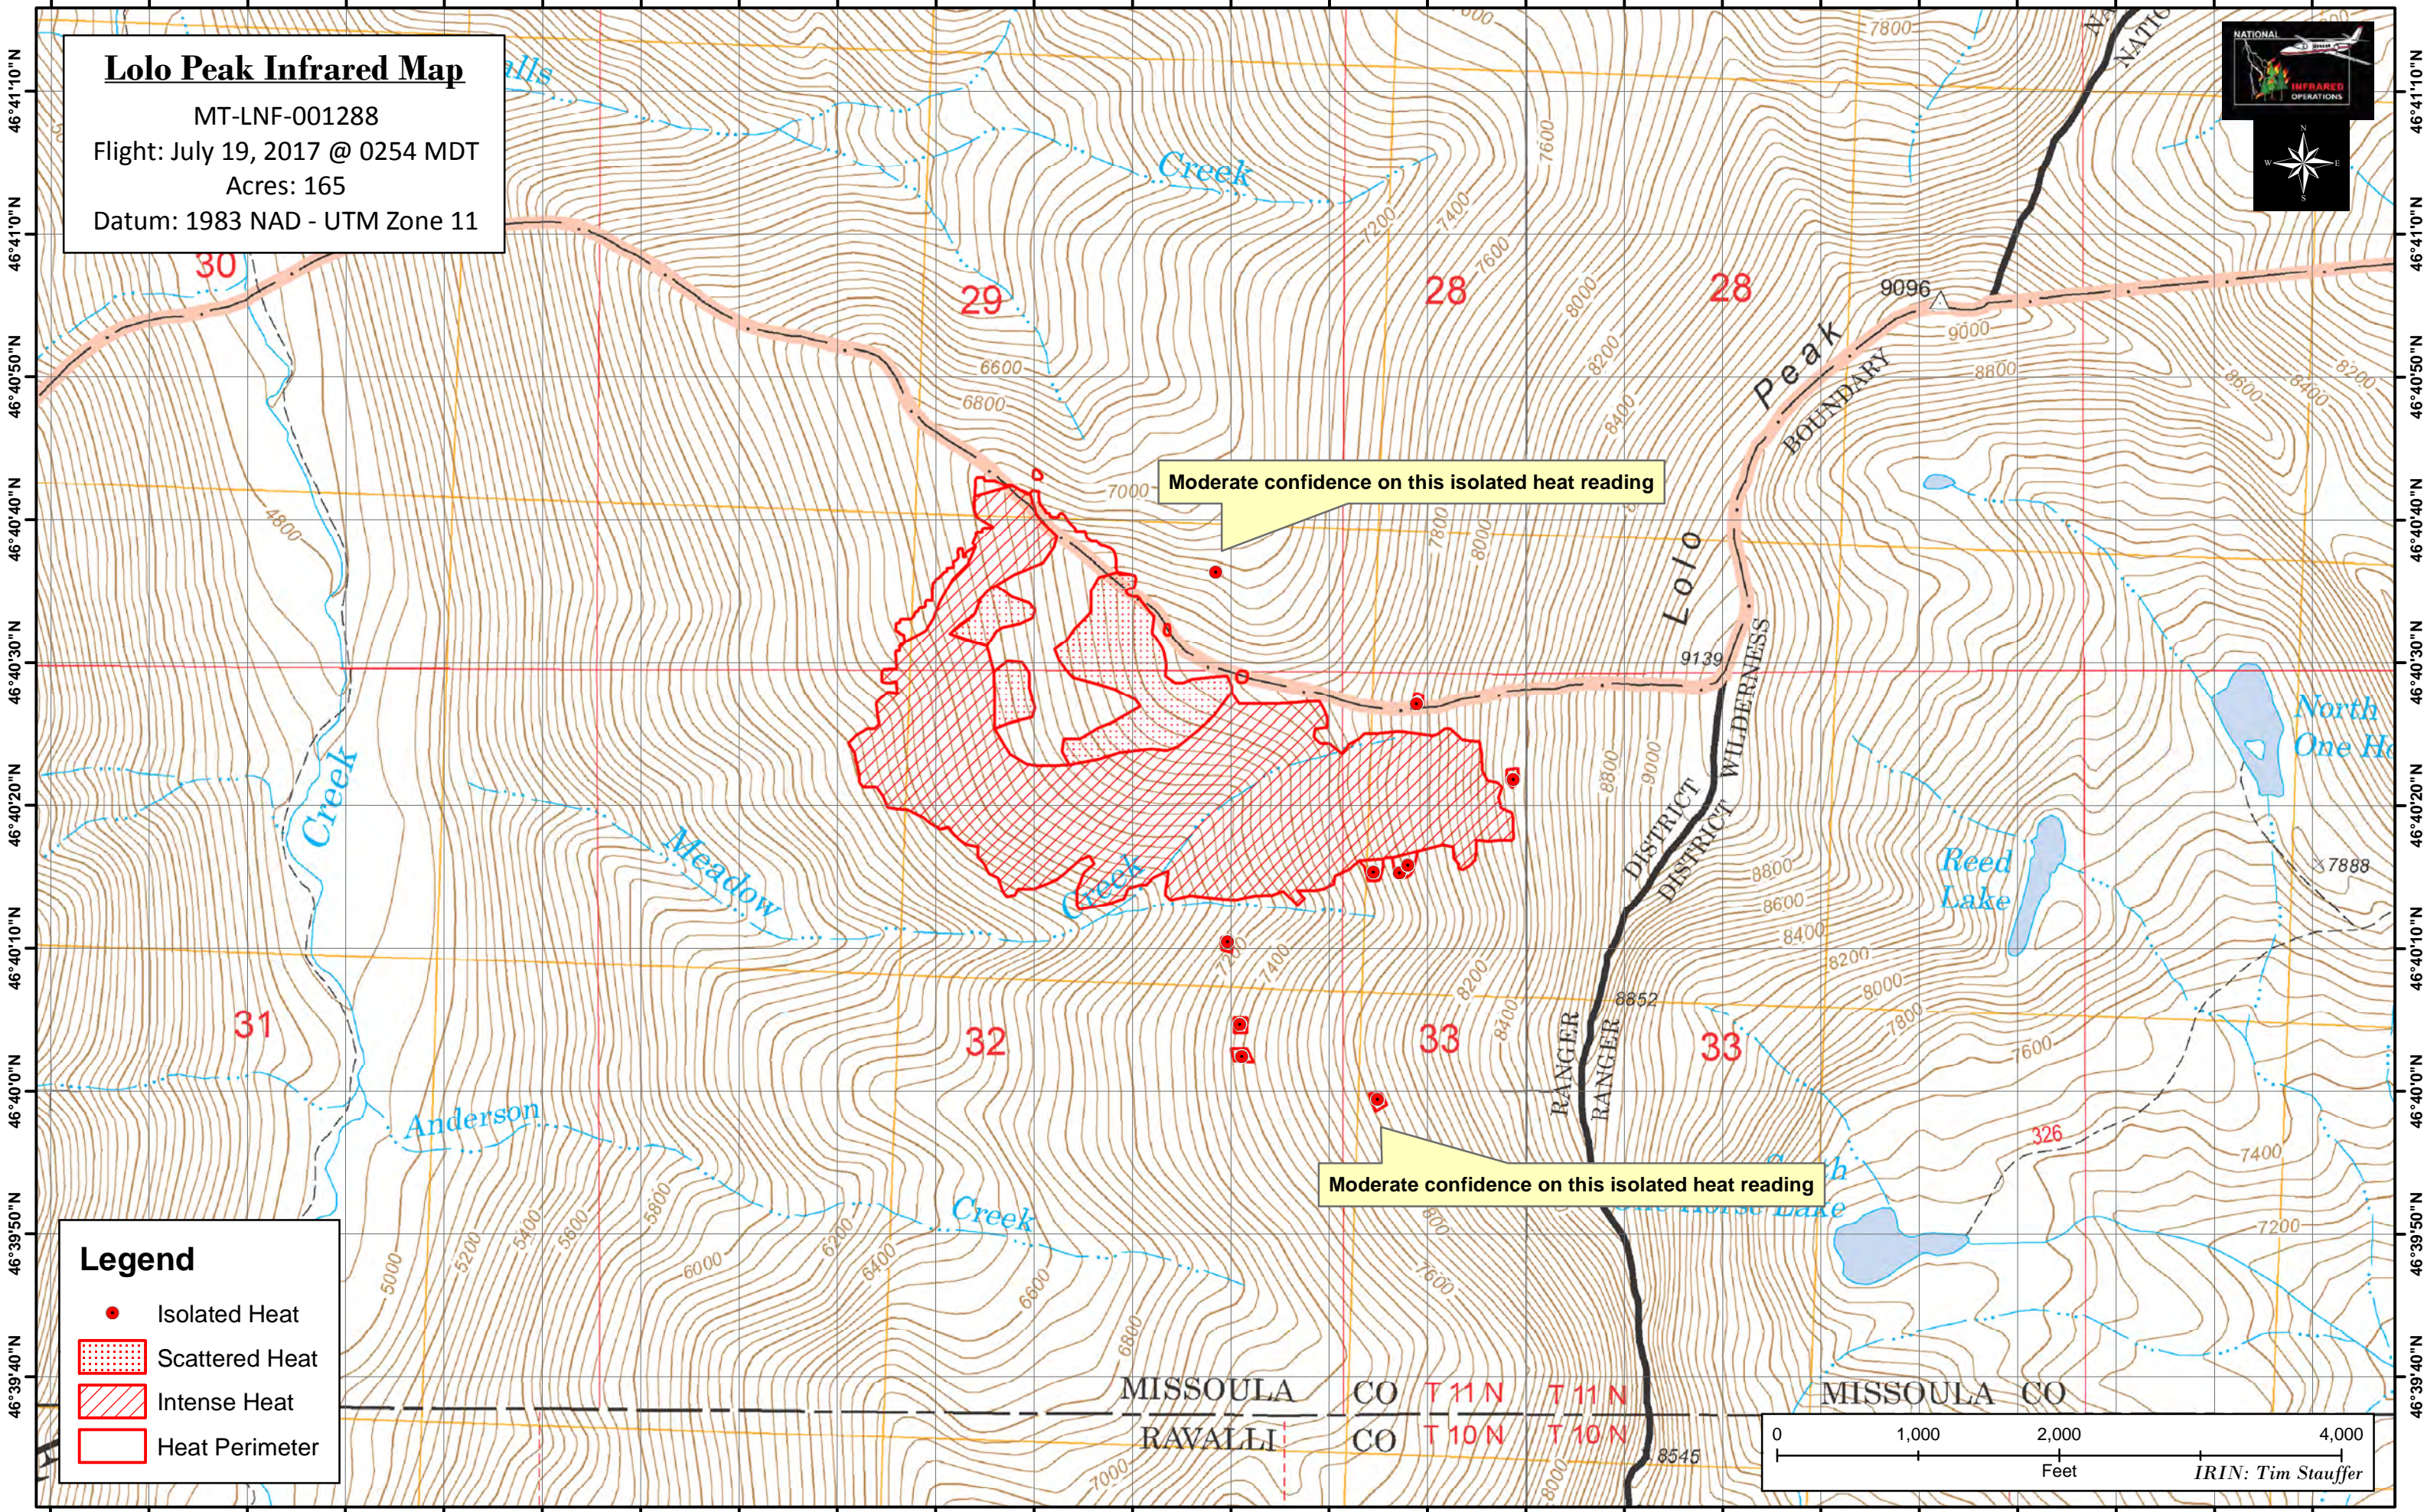

114°17'30"W 114°17'10"W 114°17'0"W 114°16'50"W 114°16'30"W 114°16'10"W 114°16'0"W 114°15'50"W 114°15'30"W 114°15'10"W 114°15'0"W 114°14'50"W 114°14'30"W 114°14'10"W 114°14'0"W 114°13'40"W

Lolo Peak Infrared Map
MT-LNF-001288
Flight: July 19, 2017 @ 0254 MDT
Acres: 165
Datum: 1983 NAD - UTM Zone 11

Moderate confidence on this isolated heat reading

Moderate confidence on this isolated heat reading

Legend

- Isolated Heat
- Scattered Heat
- Intense Heat
- Heat Perimeter

IRIN: Tim Stauffer

114°17'30"W 114°17'10"W 114°17'0"W 114°16'50"W 114°16'30"W 114°16'10"W 114°16'0"W 114°15'50"W 114°15'30"W 114°15'10"W 114°15'0"W 114°14'50"W 114°14'30"W 114°14'10"W 114°14'0"W 114°13'40"W