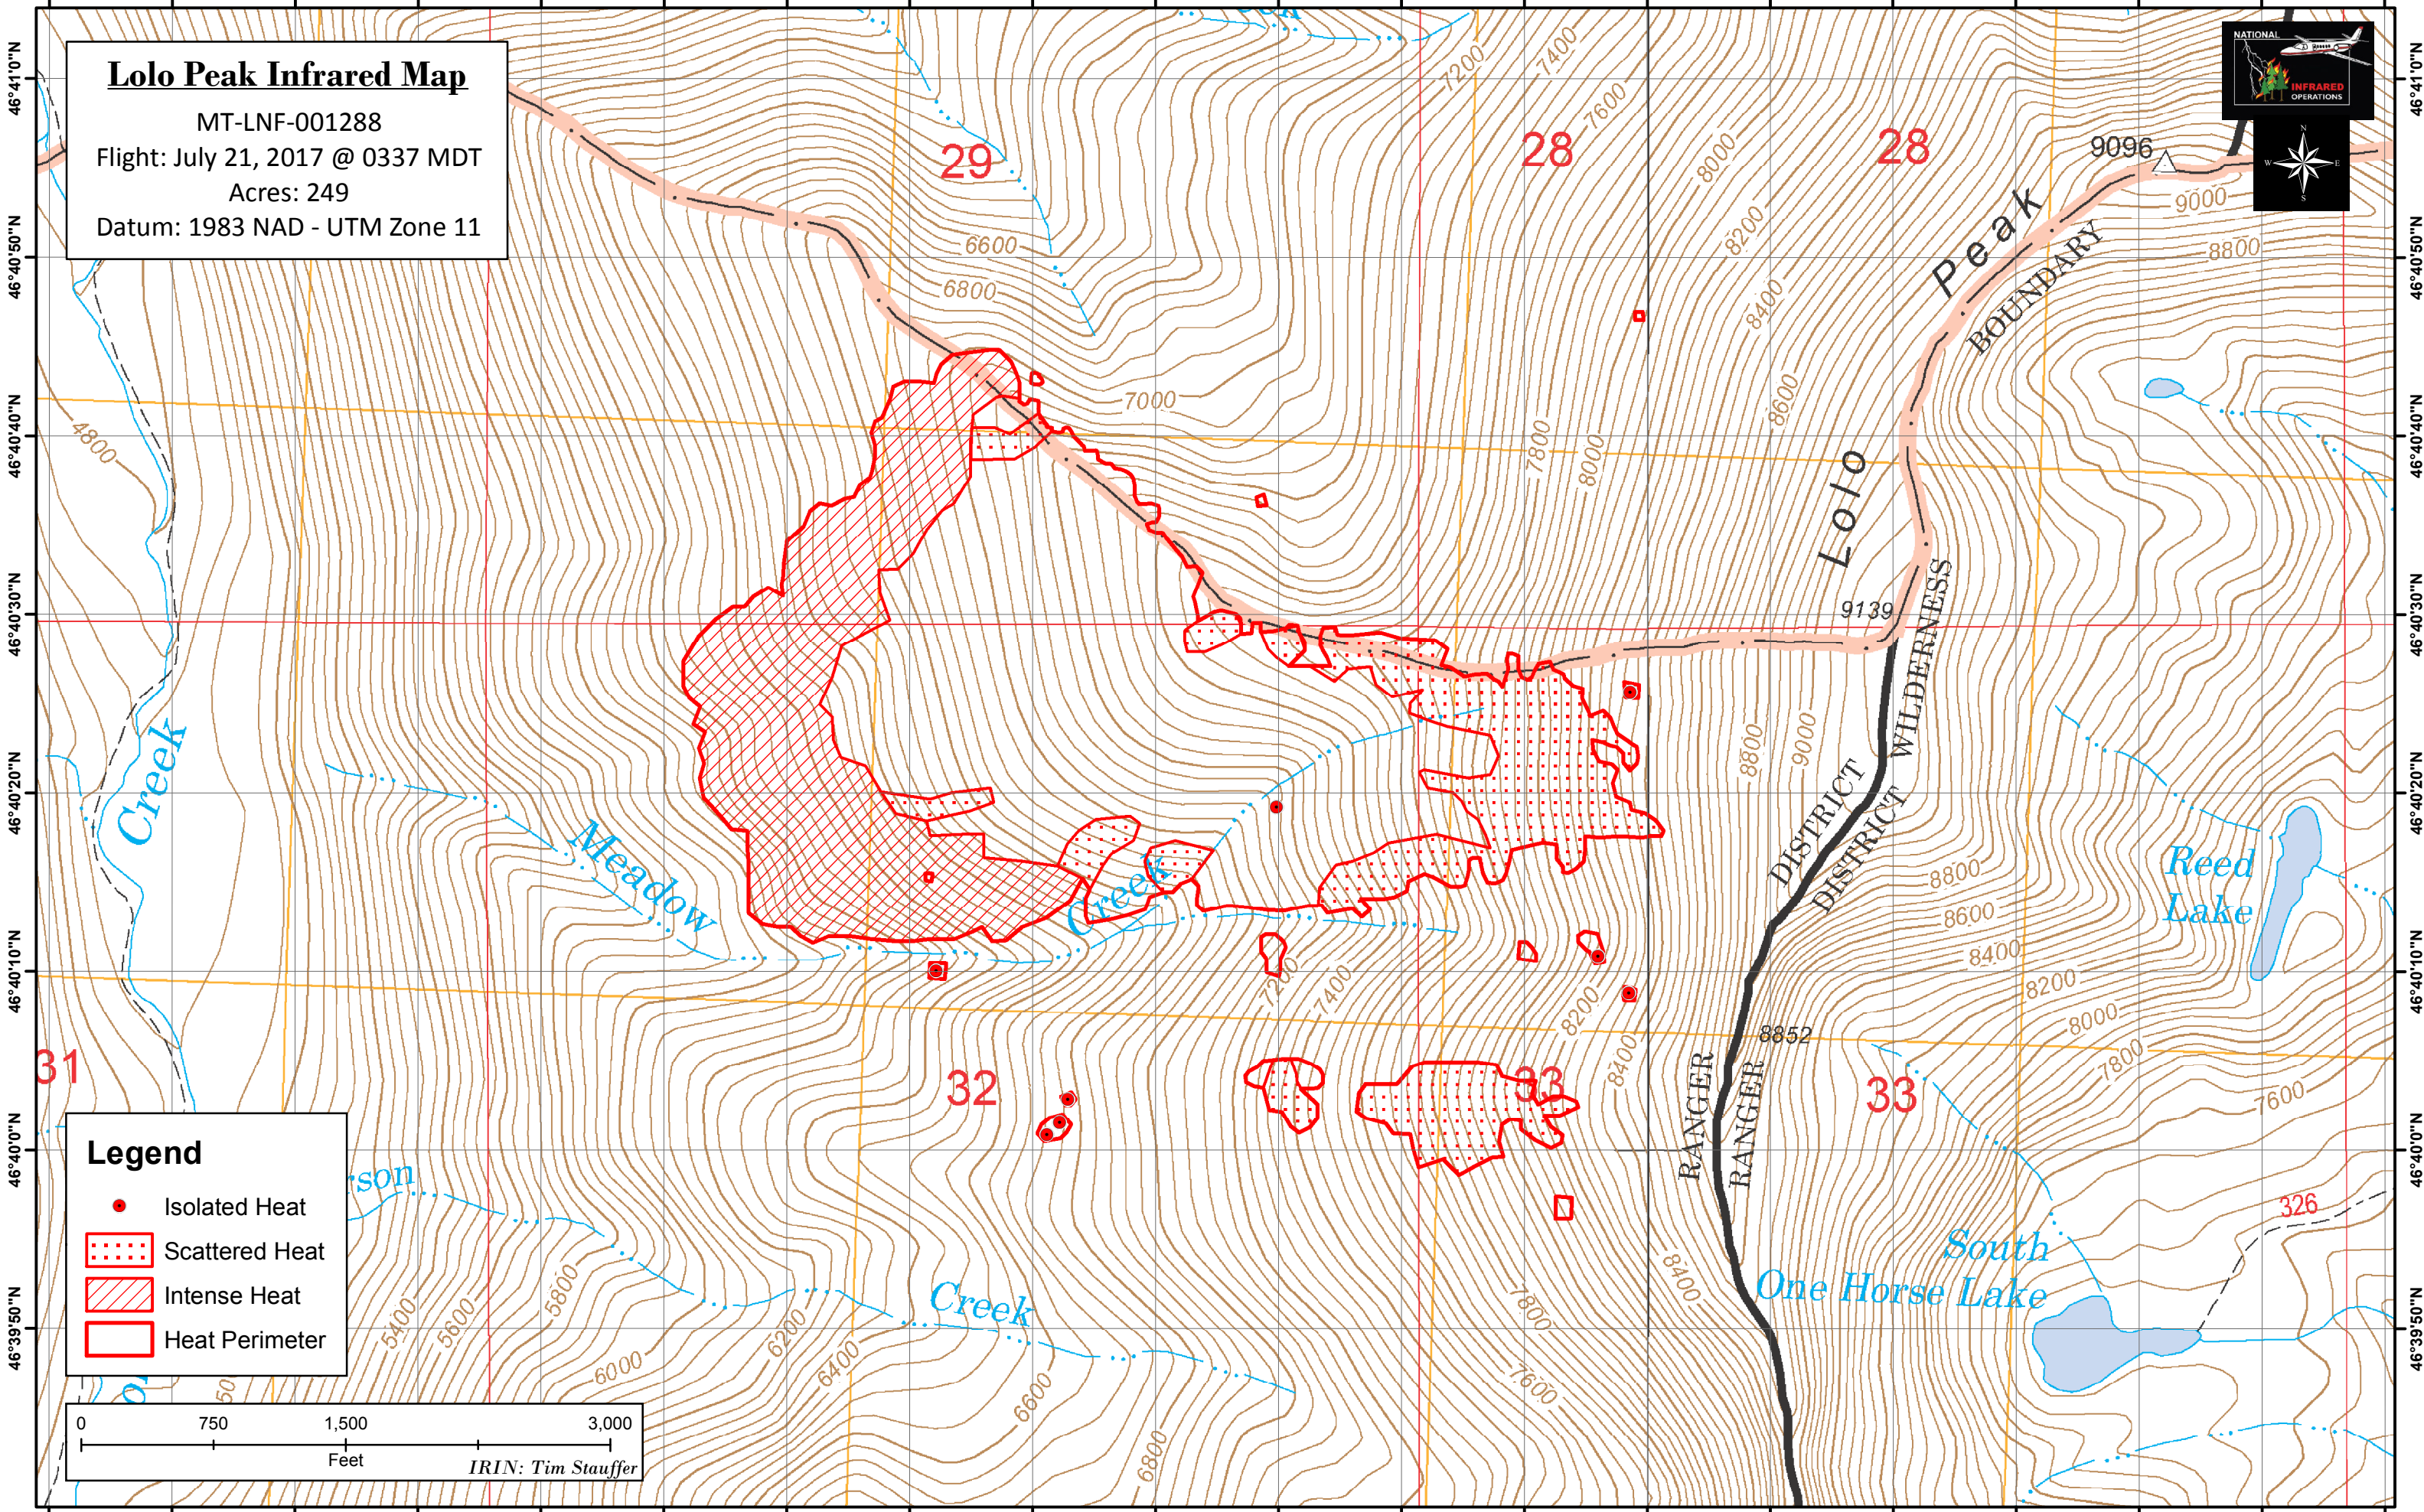

114°17'10"W 114°17'0"W 114°16'50"W 114°16'40"W 114°16'30"W 114°16'20"W 114°16'10"W 114°16'0"W 114°15'50"W 114°15'40"W 114°15'30"W 114°15'20"W 114°15'10"W 114°15'0"W 114°14'50"W 114°14'40"W 114°14'30"W 114°14'20"W 114°14'10"W 114°14'0"W

# Lolo Peak Infrared Map

MT-LNF-001288  
Flight: July 21, 2017 @ 0337 MDT  
Acres: 249  
Datum: 1983 NAD - UTM Zone 11

**Legend**

- Isolated Heat
- ▤ Scattered Heat
- ▨ Intense Heat
- ▭ Heat Perimeter

IRIN: Tim Stauffer