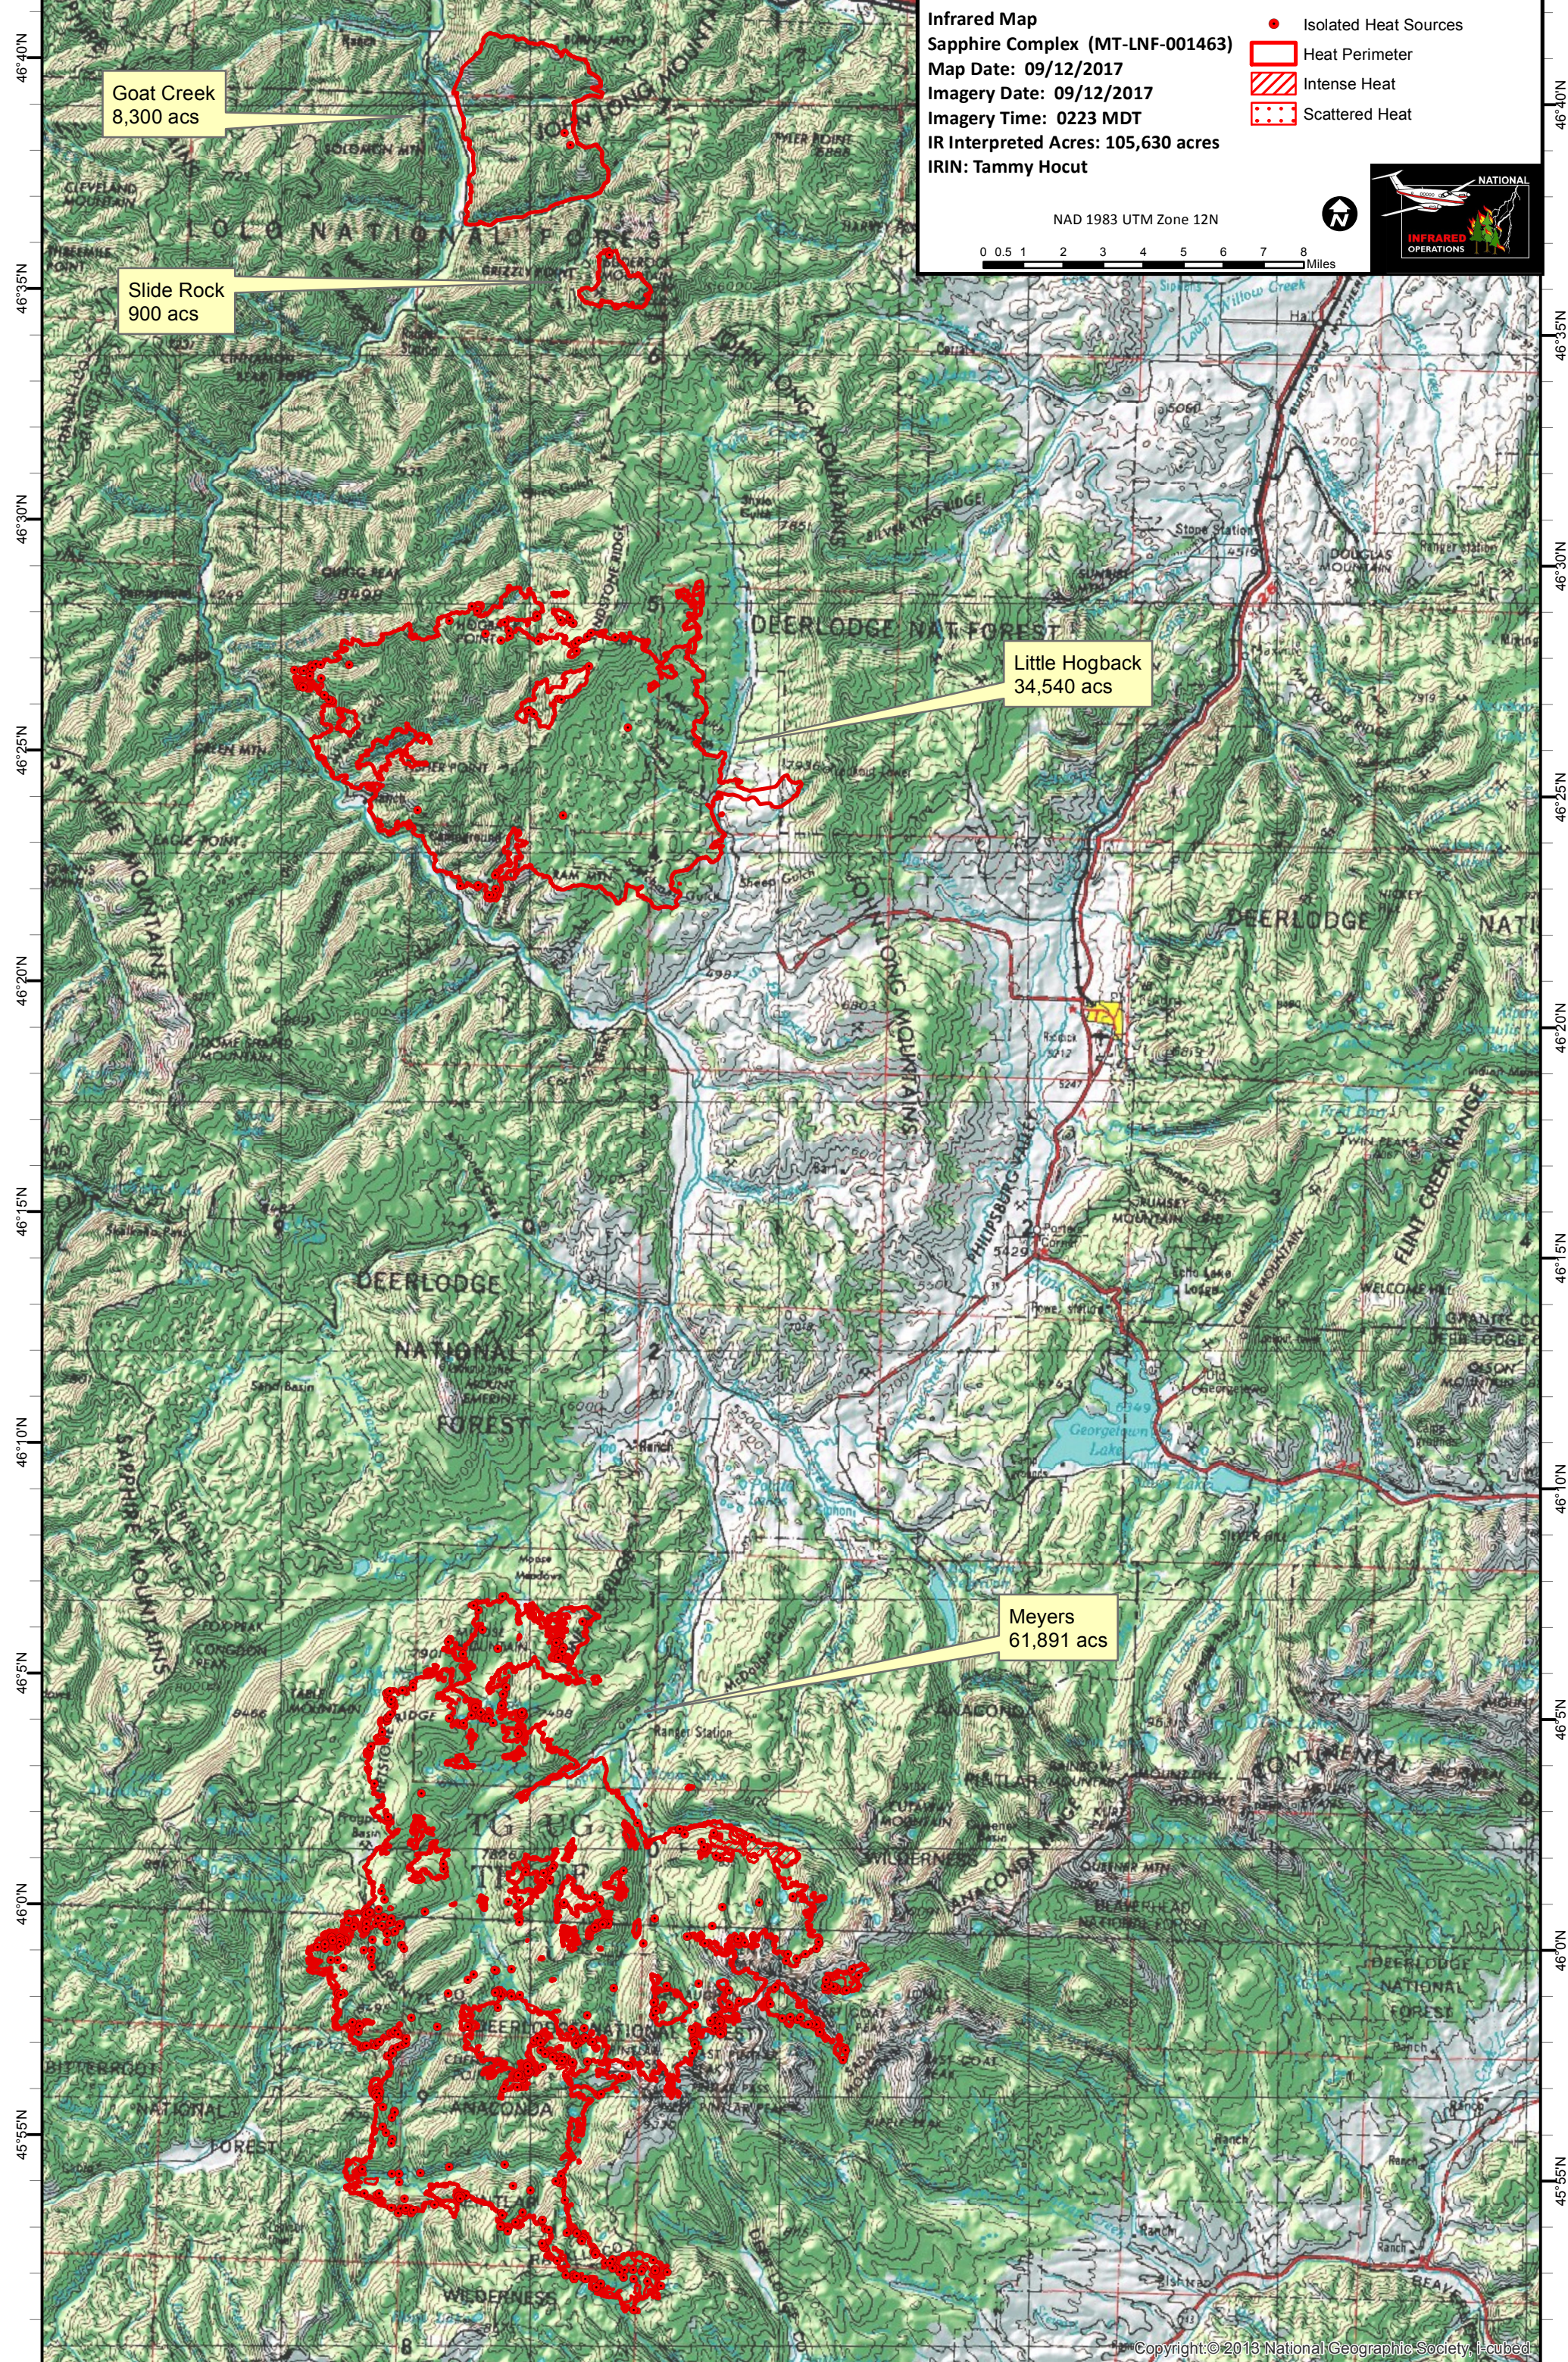

113°50'W 113°45'W 113°40'W 113°35'W 113°30'W 113°25'W 113°20'W 113°15'W 113°10'W

Infrared Map
Sapphire Complex (MT-LNF-001463)
 Map Date: 09/12/2017
 Imagery Date: 09/12/2017
 Imagery Time: 0223 MDT
 IR Interpreted Acres: 105,630 acres
 IRIN: Tammy Hocut

- Isolated Heat Sources
- Heat Perimeter
- Intense Heat
- Scattered Heat

NAD 1983 UTM Zone 12N

0 0.5 1 2 3 4 5 6 7 8 Miles

Goat Creek
8,300 acs

Slide Rock
900 acs

Little Hogback
34,540 acs

Meyers
61,891 acs

46°40'N
46°35'N
46°30'N
46°25'N
46°20'N
46°15'N
46°10'N
46°05'N
46°00'N
45°55'N

46°40'N
46°35'N
46°30'N
46°25'N
46°20'N
46°15'N
46°10'N
46°05'N
46°00'N
45°55'N

113°45'W 113°40'W 113°35'W 113°30'W 113°25'W 113°20'W 113°15'W 113°10'W 113°5'W