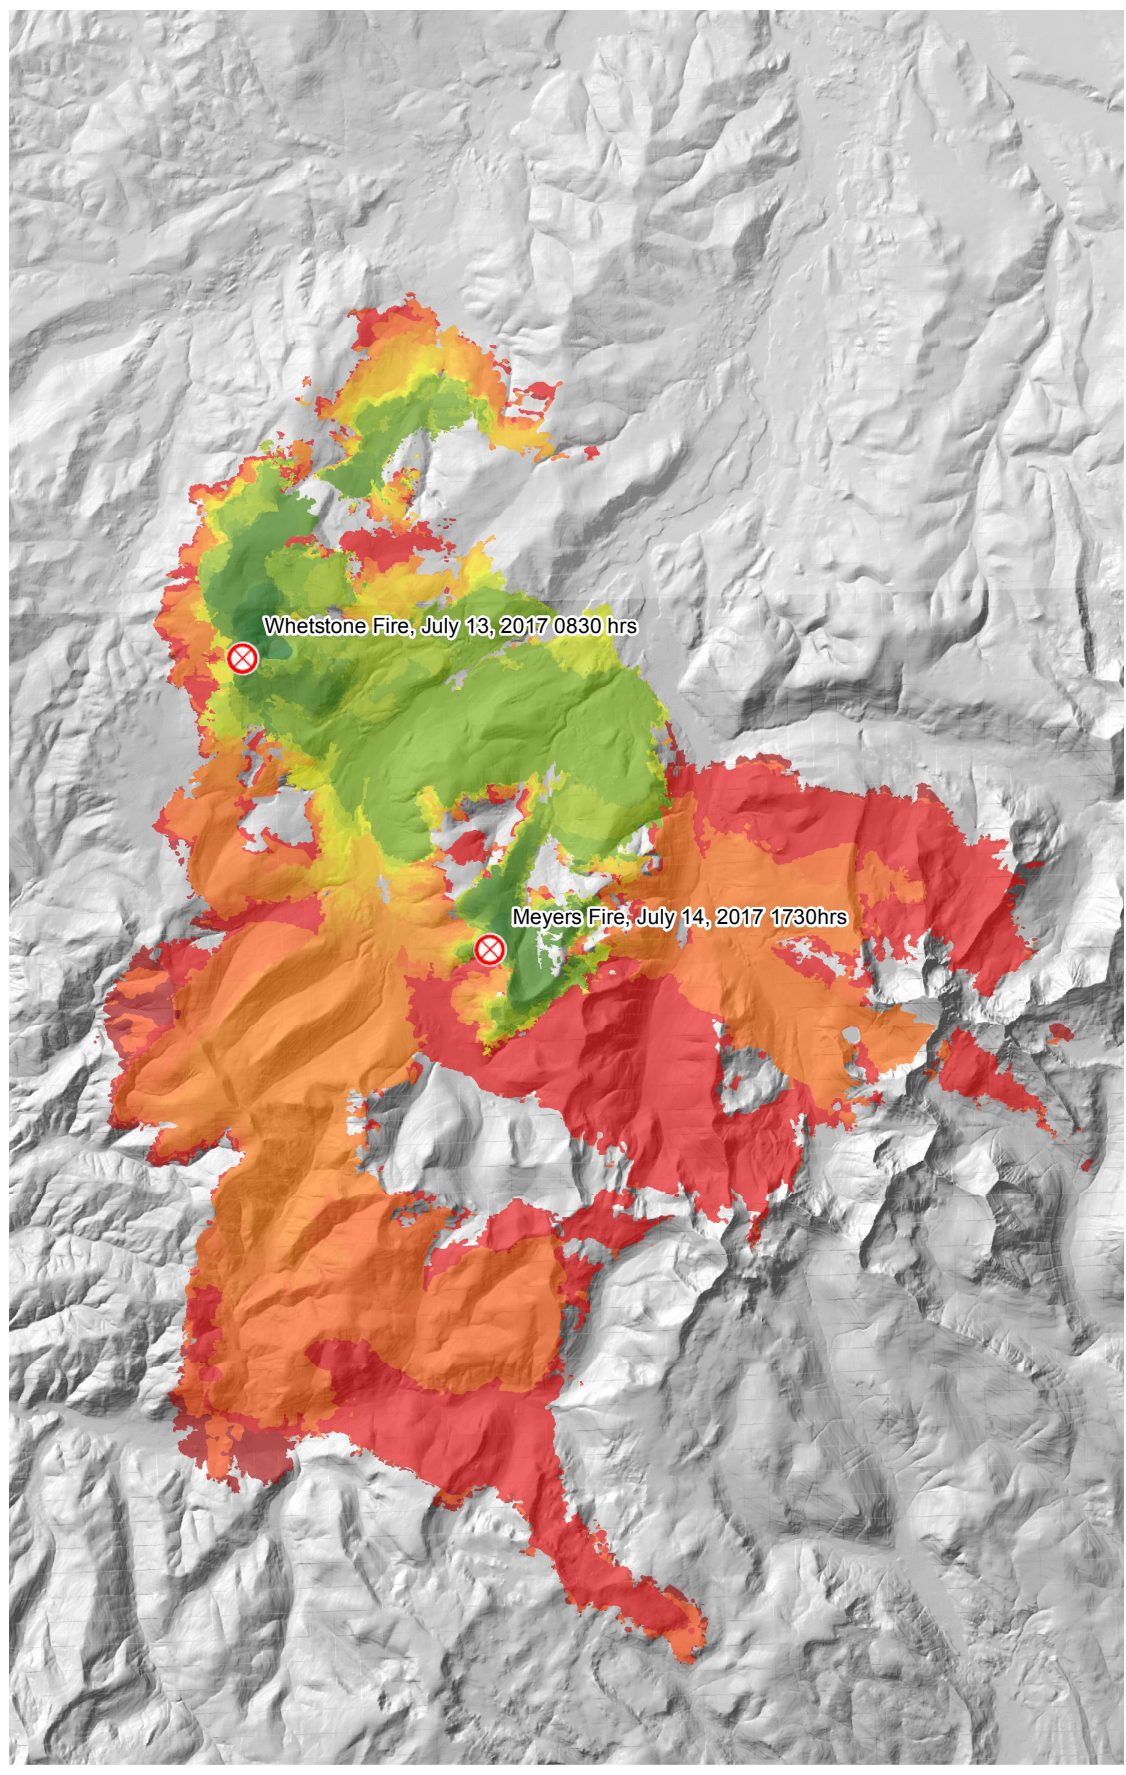

**Progression Map
MT-BDF-002217
Meyers Fire
54,814 Acres
05 September 2017
UTM Zone 12 NAD83**

Growth Date	Daily Growth	Daily Total Acres
14-Jul	138	138
16-Jul	246	384
18-Jul	30	414
19-Jul	34	448
20-Jul	1239	1687
21-Jul	495	2182
22-Jul	217	2399
23-Jul	216	2615
24-Jul	325	2940
25-Jul	216	3156
27-Jul	144	3300
28-Jul	18	3318
29-Jul	120	3438
30-Jul	352	3790
31-Jul	1505	5295
1-Aug	6298	11593
2-Aug	289	11882
3-Aug	238	12120
4-Aug	664	12784
5-Aug	117	12901
6-Aug	201	13102
7-Aug	140	13242
8-Aug	124	13366
9-Aug	90	13456
11-Aug	92	13548
12-Aug	170	13718
15-Aug	85	13803
16-Aug	168	13971
17-Aug	180	14151
18-Aug	800	14951
19-Aug	414	15365
20-Aug	115	15480
21-Aug	79	15559
22-Aug	493	16052
24-Aug	31	16083
25-Aug	271	16354
26-Aug	570	16924
27-Aug	590	17514
28-Aug	4794	22308
29-Aug	1295	23603
31-Aug	1739	25342
31-Aug	3572	28914
1-Sep	1572	30486
2-Sep	7163	37649
3-Sep	16088	53737
4-Sep	1077	54814
5-Sep	1519	56,333

J.Erwin Team LeachIMT2
05 September 2017 1800 hours