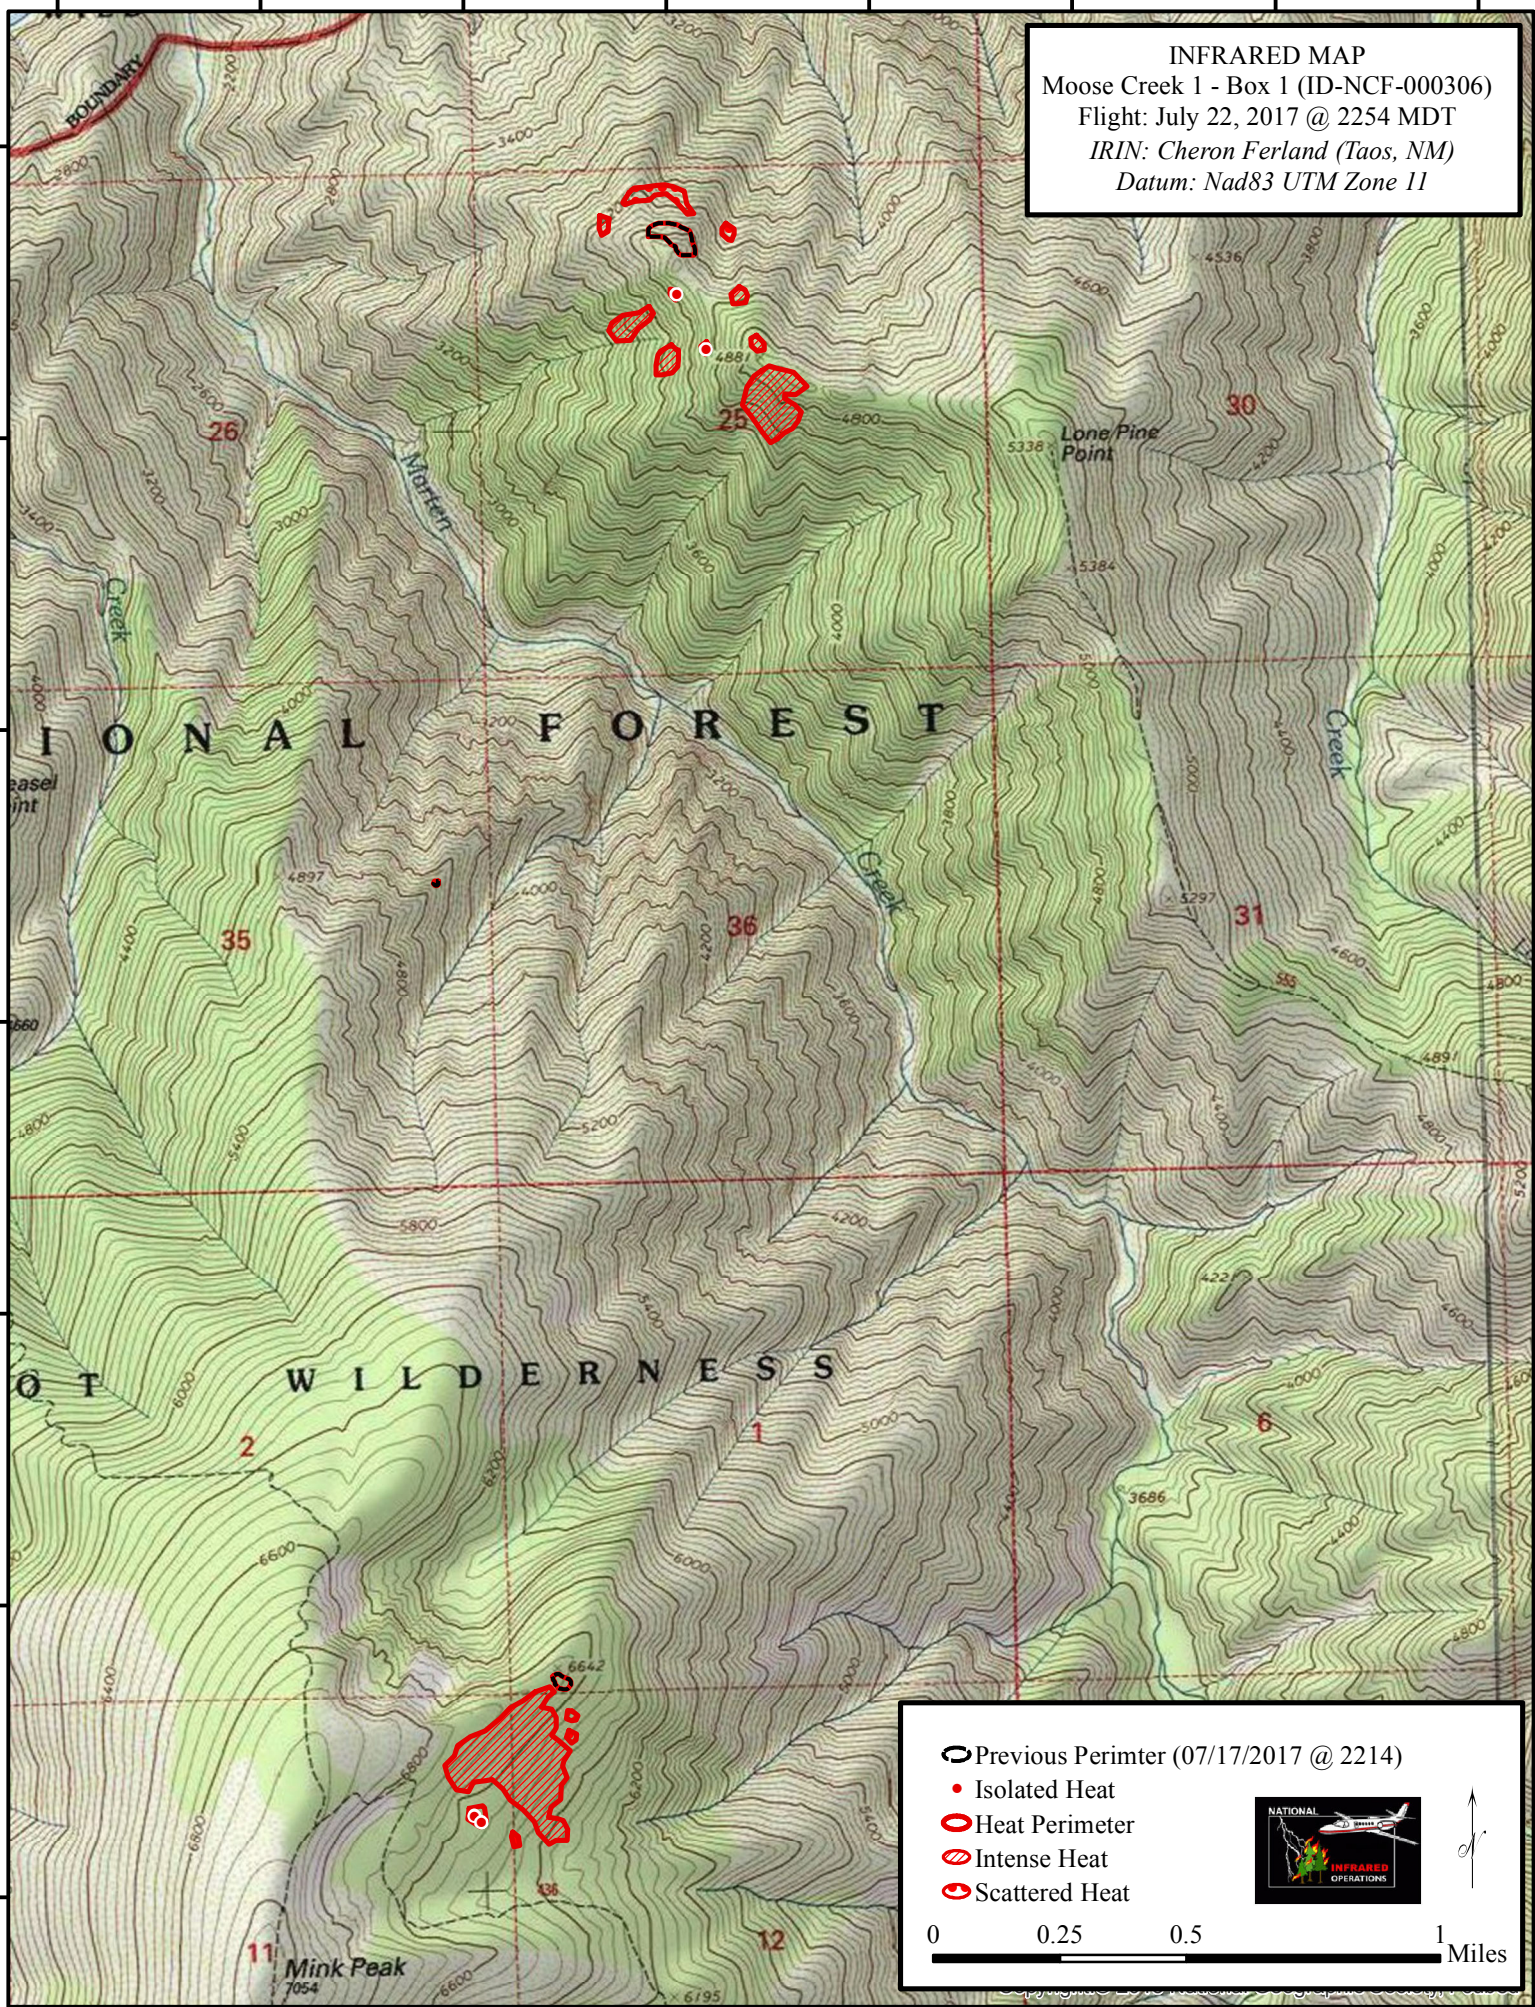

115°3'30"W 115°3'0"W 115°2'30"W 115°2'0"W 115°1'30"W 115°1'0"W 115°0'30"W 115°0'0"W

INFRARED MAP
Moose Creek 1 - Box 1 (ID-NCF-000306)
Flight: July 22, 2017 @ 2254 MDT
IRIN: Cheron Ferland (Taos, NM)
Datum: Nad83 UTM Zone 11

46°5'30"N
46°5'0"N
46°4'30"N
46°4'0"N
46°3'30"N
46°3'0"N
46°2'30"N

46°5'30"N
46°5'0"N
46°4'30"N
46°4'0"N
46°3'30"N
46°3'0"N
46°2'30"N

115°3'30"W 115°3'0"W 115°2'30"W 115°2'0"W 115°1'30"W 115°1'0"W 115°0'30"W 115°0'0"W

- Previous Perimeter (07/17/2017 @ 2214)
- Isolated Heat
- Heat Perimeter
- Intense Heat
- Scattered Heat

0 0.25 0.5 1 Miles