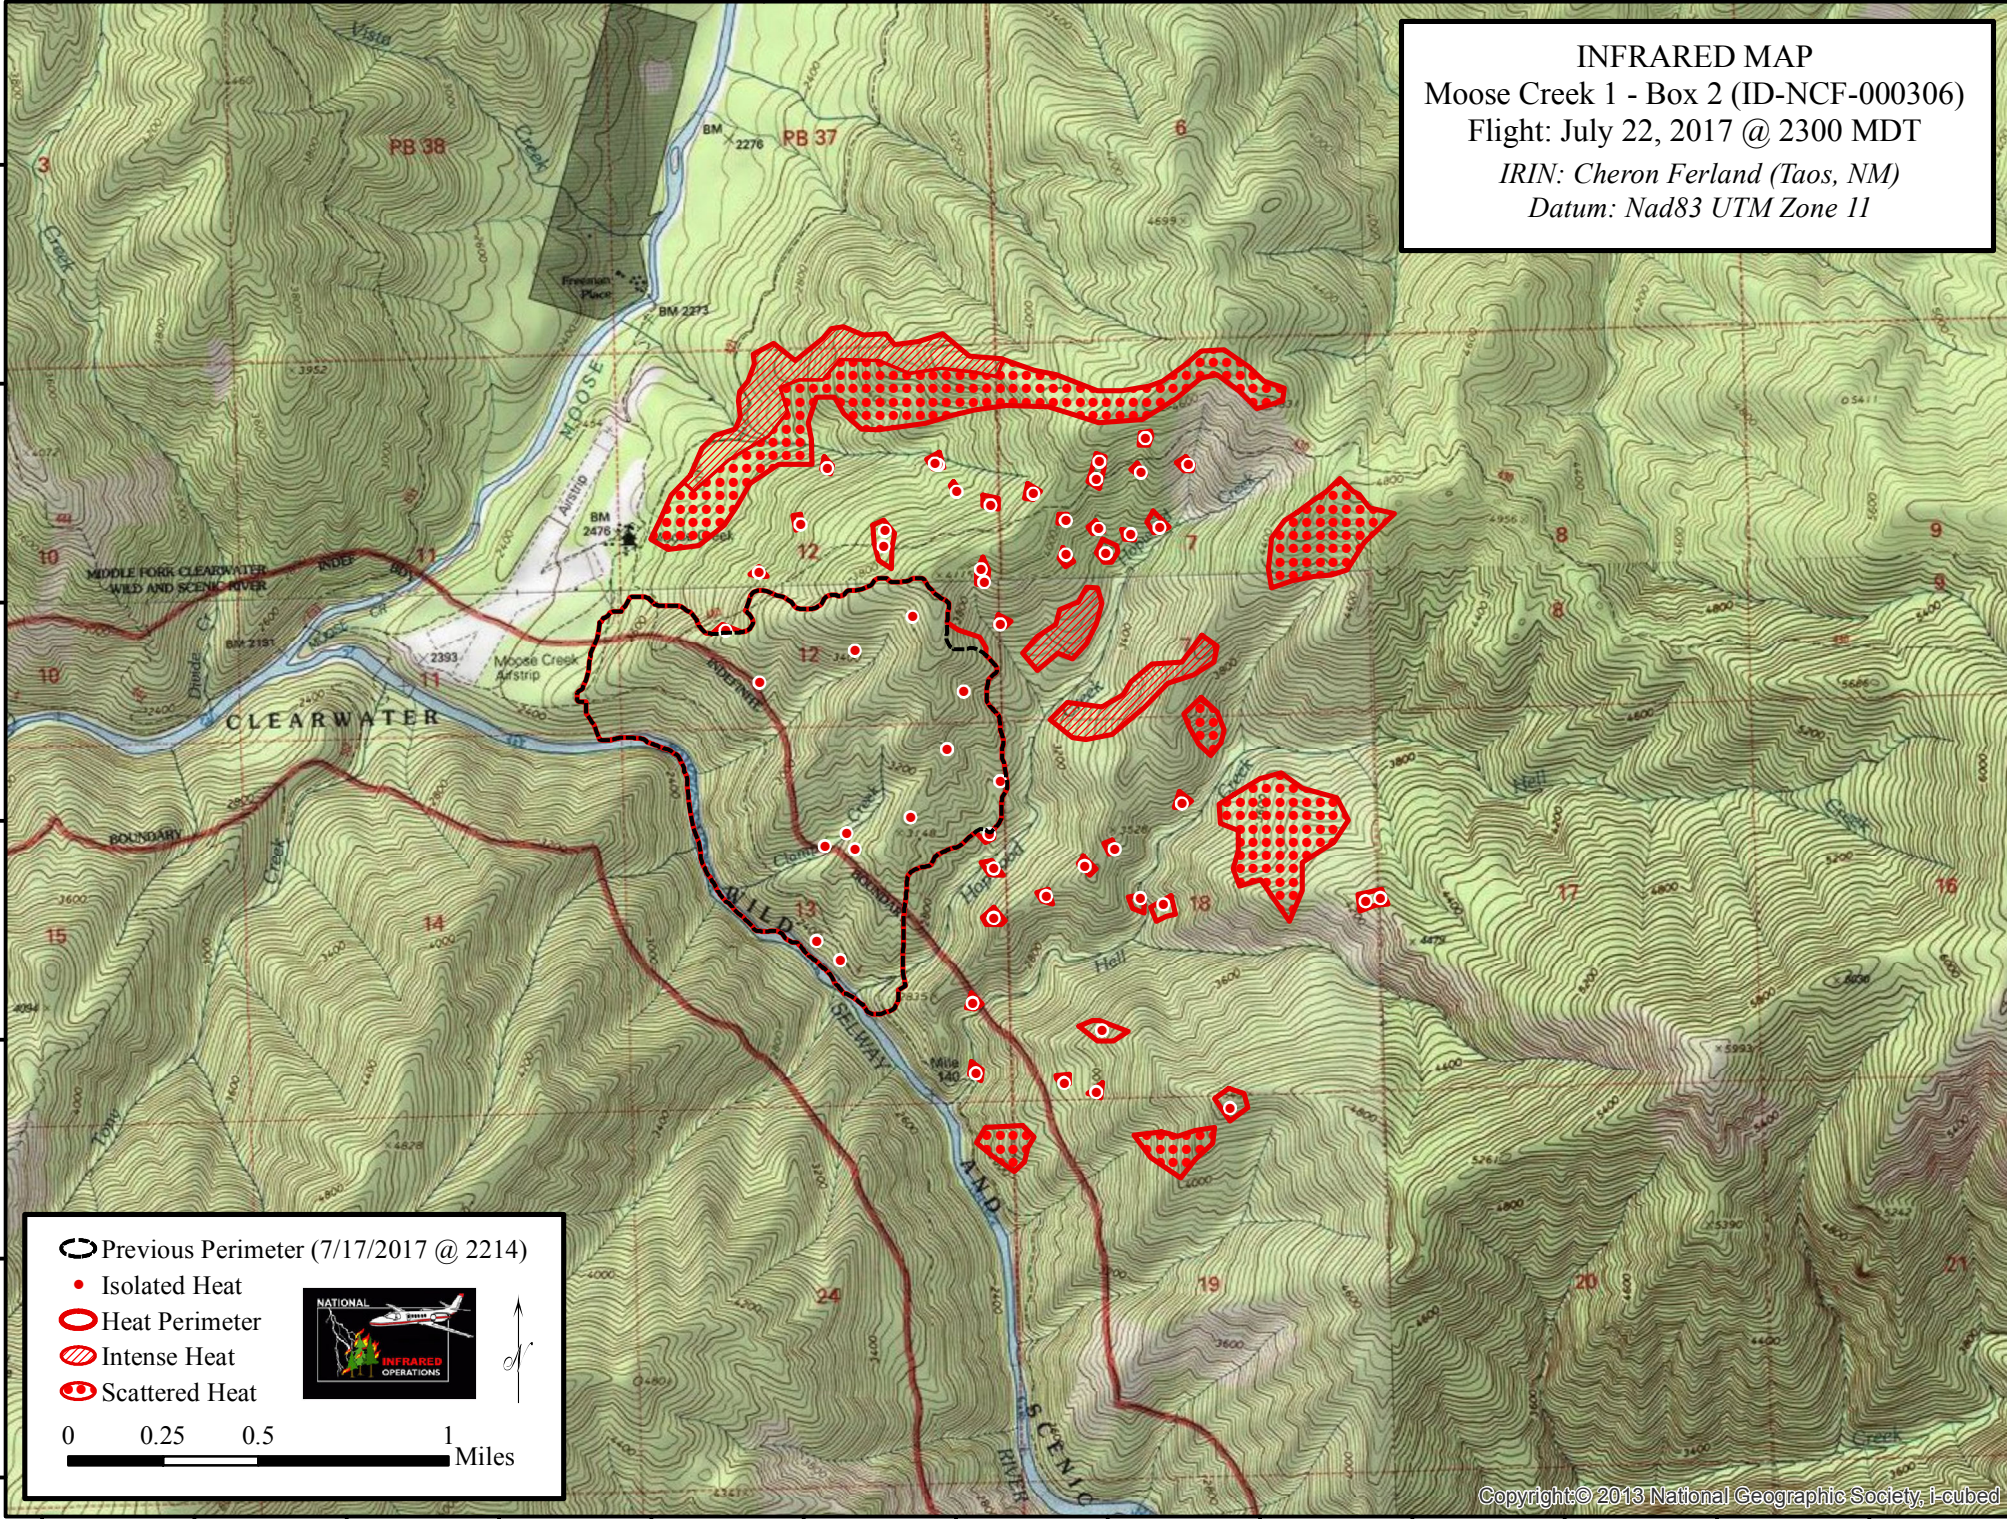

114°56'30"W 114°56'0"W 114°55'30"W 114°55'0"W 114°54'30"W 114°54'0"W 114°53'30"W 114°53'0"W 114°52'30"W 114°52'0"W 114°51'30"W 114°51'0"W 114°50'30"W

INFRARED MAP
Moose Creek 1 - Box 2 (ID-NCF-000306)
Flight: July 22, 2017 @ 2300 MDT
IRIN: Cheron Ferland (Taos, NM)
Datum: Nad83 UTM Zone 11

46°8'30"N
46°8'0"N
46°7'30"N
46°7'0"N
46°6'30"N
46°6'0"N
46°5'30"N

- Previous Perimeter (7/17/2017 @ 2214)
- Isolated Heat
- Heat Perimeter
- Intense Heat
- Scattered Heat

0 0.25 0.5 1 Miles

114°57'0"W 114°56'30"W 114°56'0"W 114°55'30"W 114°55'0"W 114°54'30"W 114°54'0"W 114°53'30"W 114°53'0"W 114°52'30"W 114°52'0"W 114°51'30"W 114°51'0"W