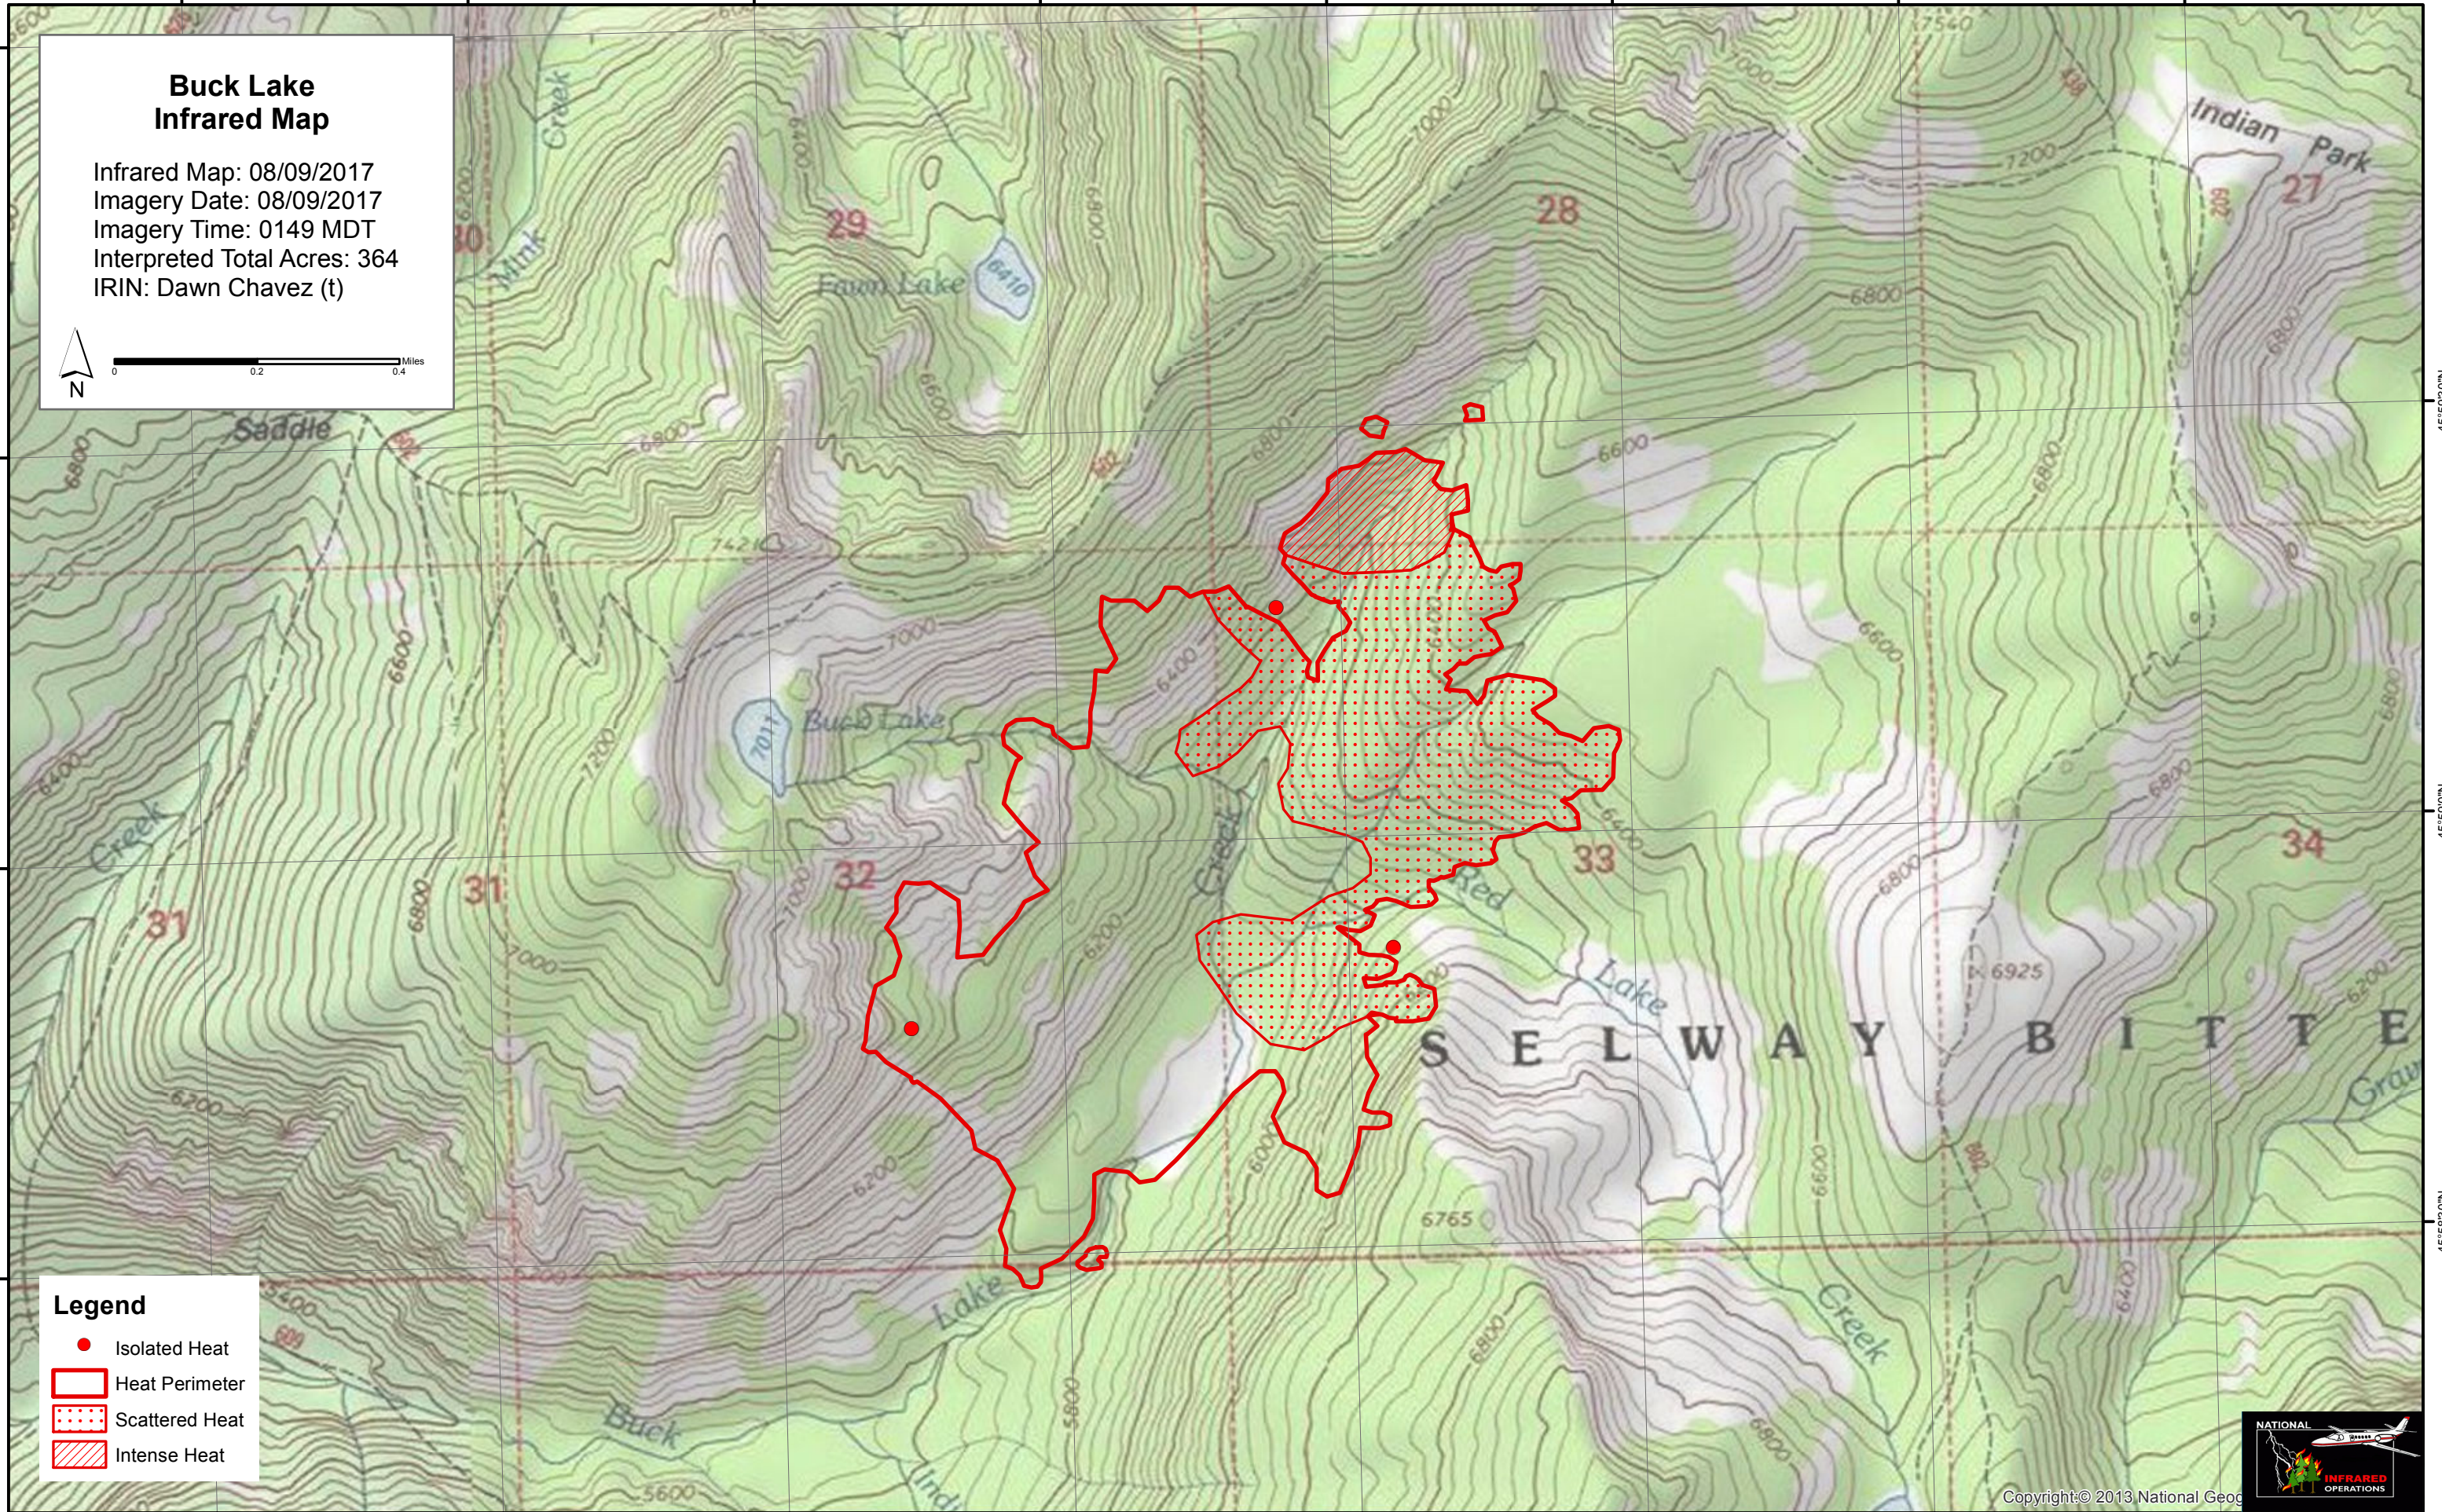

115°80'W 115°73'W 115°70'W 115°63'W 115°60'W 115°53'W 115°50'W 115°43'W

45°00'N

45°59'30"N

45°59'0"N

45°58'30"N

45°59'30"N

45°59'0"N

45°58'30"N

Buck Lake Infrared Map

Infrared Map: 08/09/2017
Imagery Date: 08/09/2017
Imagery Time: 0149 MDT
Interpreted Total Acres: 364
IRIN: Dawn Chavez (t)

Legend

- Isolated Heat
- Heat Perimeter
- Scattered Heat
- Intense Heat