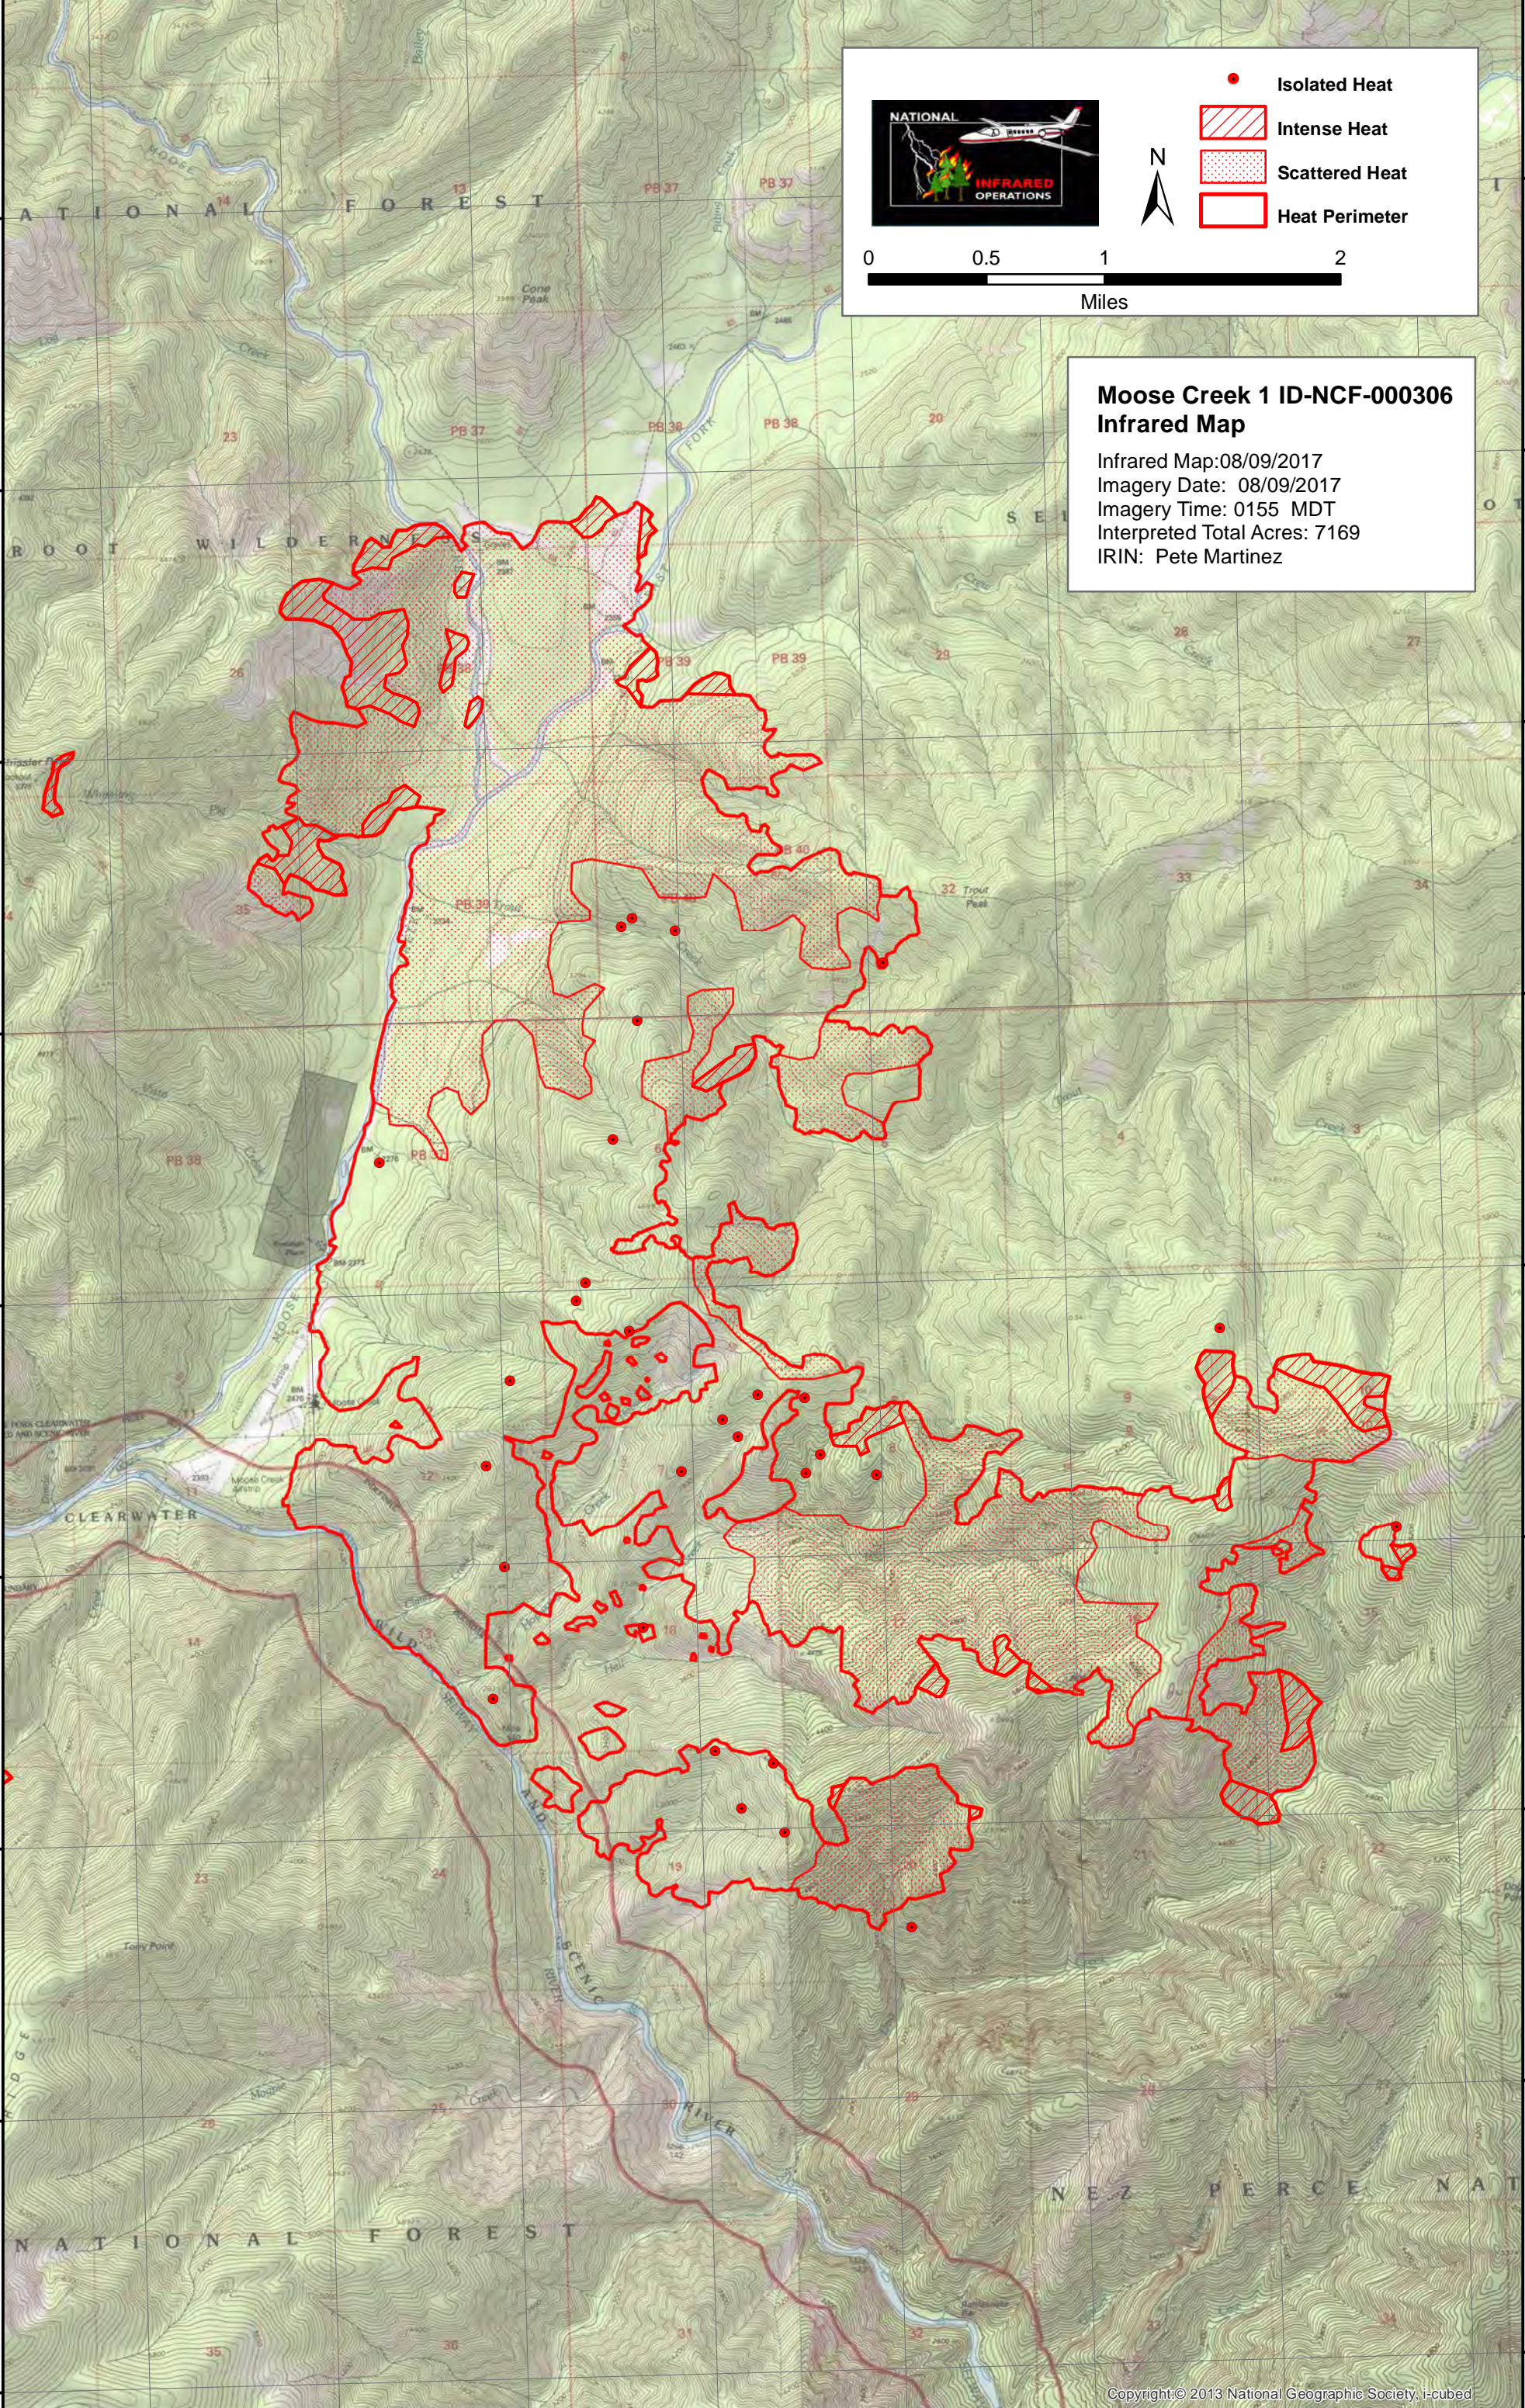

114°56'0"W 114°55'0"W 114°54'0"W 114°53'0"W 114°52'0"W 114°51'0"W 114°50'0"W 114°49'0"W

46°12'0"N  
46°11'0"N  
46°10'0"N  
46°9'0"N  
46°8'0"N  
46°7'0"N  
46°6'0"N  
46°5'0"N  
46°4'0"N

46°12'0"N  
46°11'0"N  
46°10'0"N  
46°9'0"N  
46°8'0"N  
46°7'0"N  
46°6'0"N  
46°5'0"N  
46°4'0"N

**Isolated Heat** (Red dot)  
**Intense Heat** (Red diagonal lines)  
**Scattered Heat** (Red dotted pattern)  
**Heat Perimeter** (Red outline)

0 0.5 1 2  
Miles

**Moose Creek 1 ID-NCF-000306  
Infrared Map**

Infrared Map: 08/09/2017  
 Imagery Date: 08/09/2017  
 Interpreted Total Acres: 7169  
 IRIN: Pete Martinez

114°56'0"W 114°55'0"W 114°54'0"W 114°53'0"W 114°52'0"W 114°51'0"W 114°50'0"W 114°49'0"W