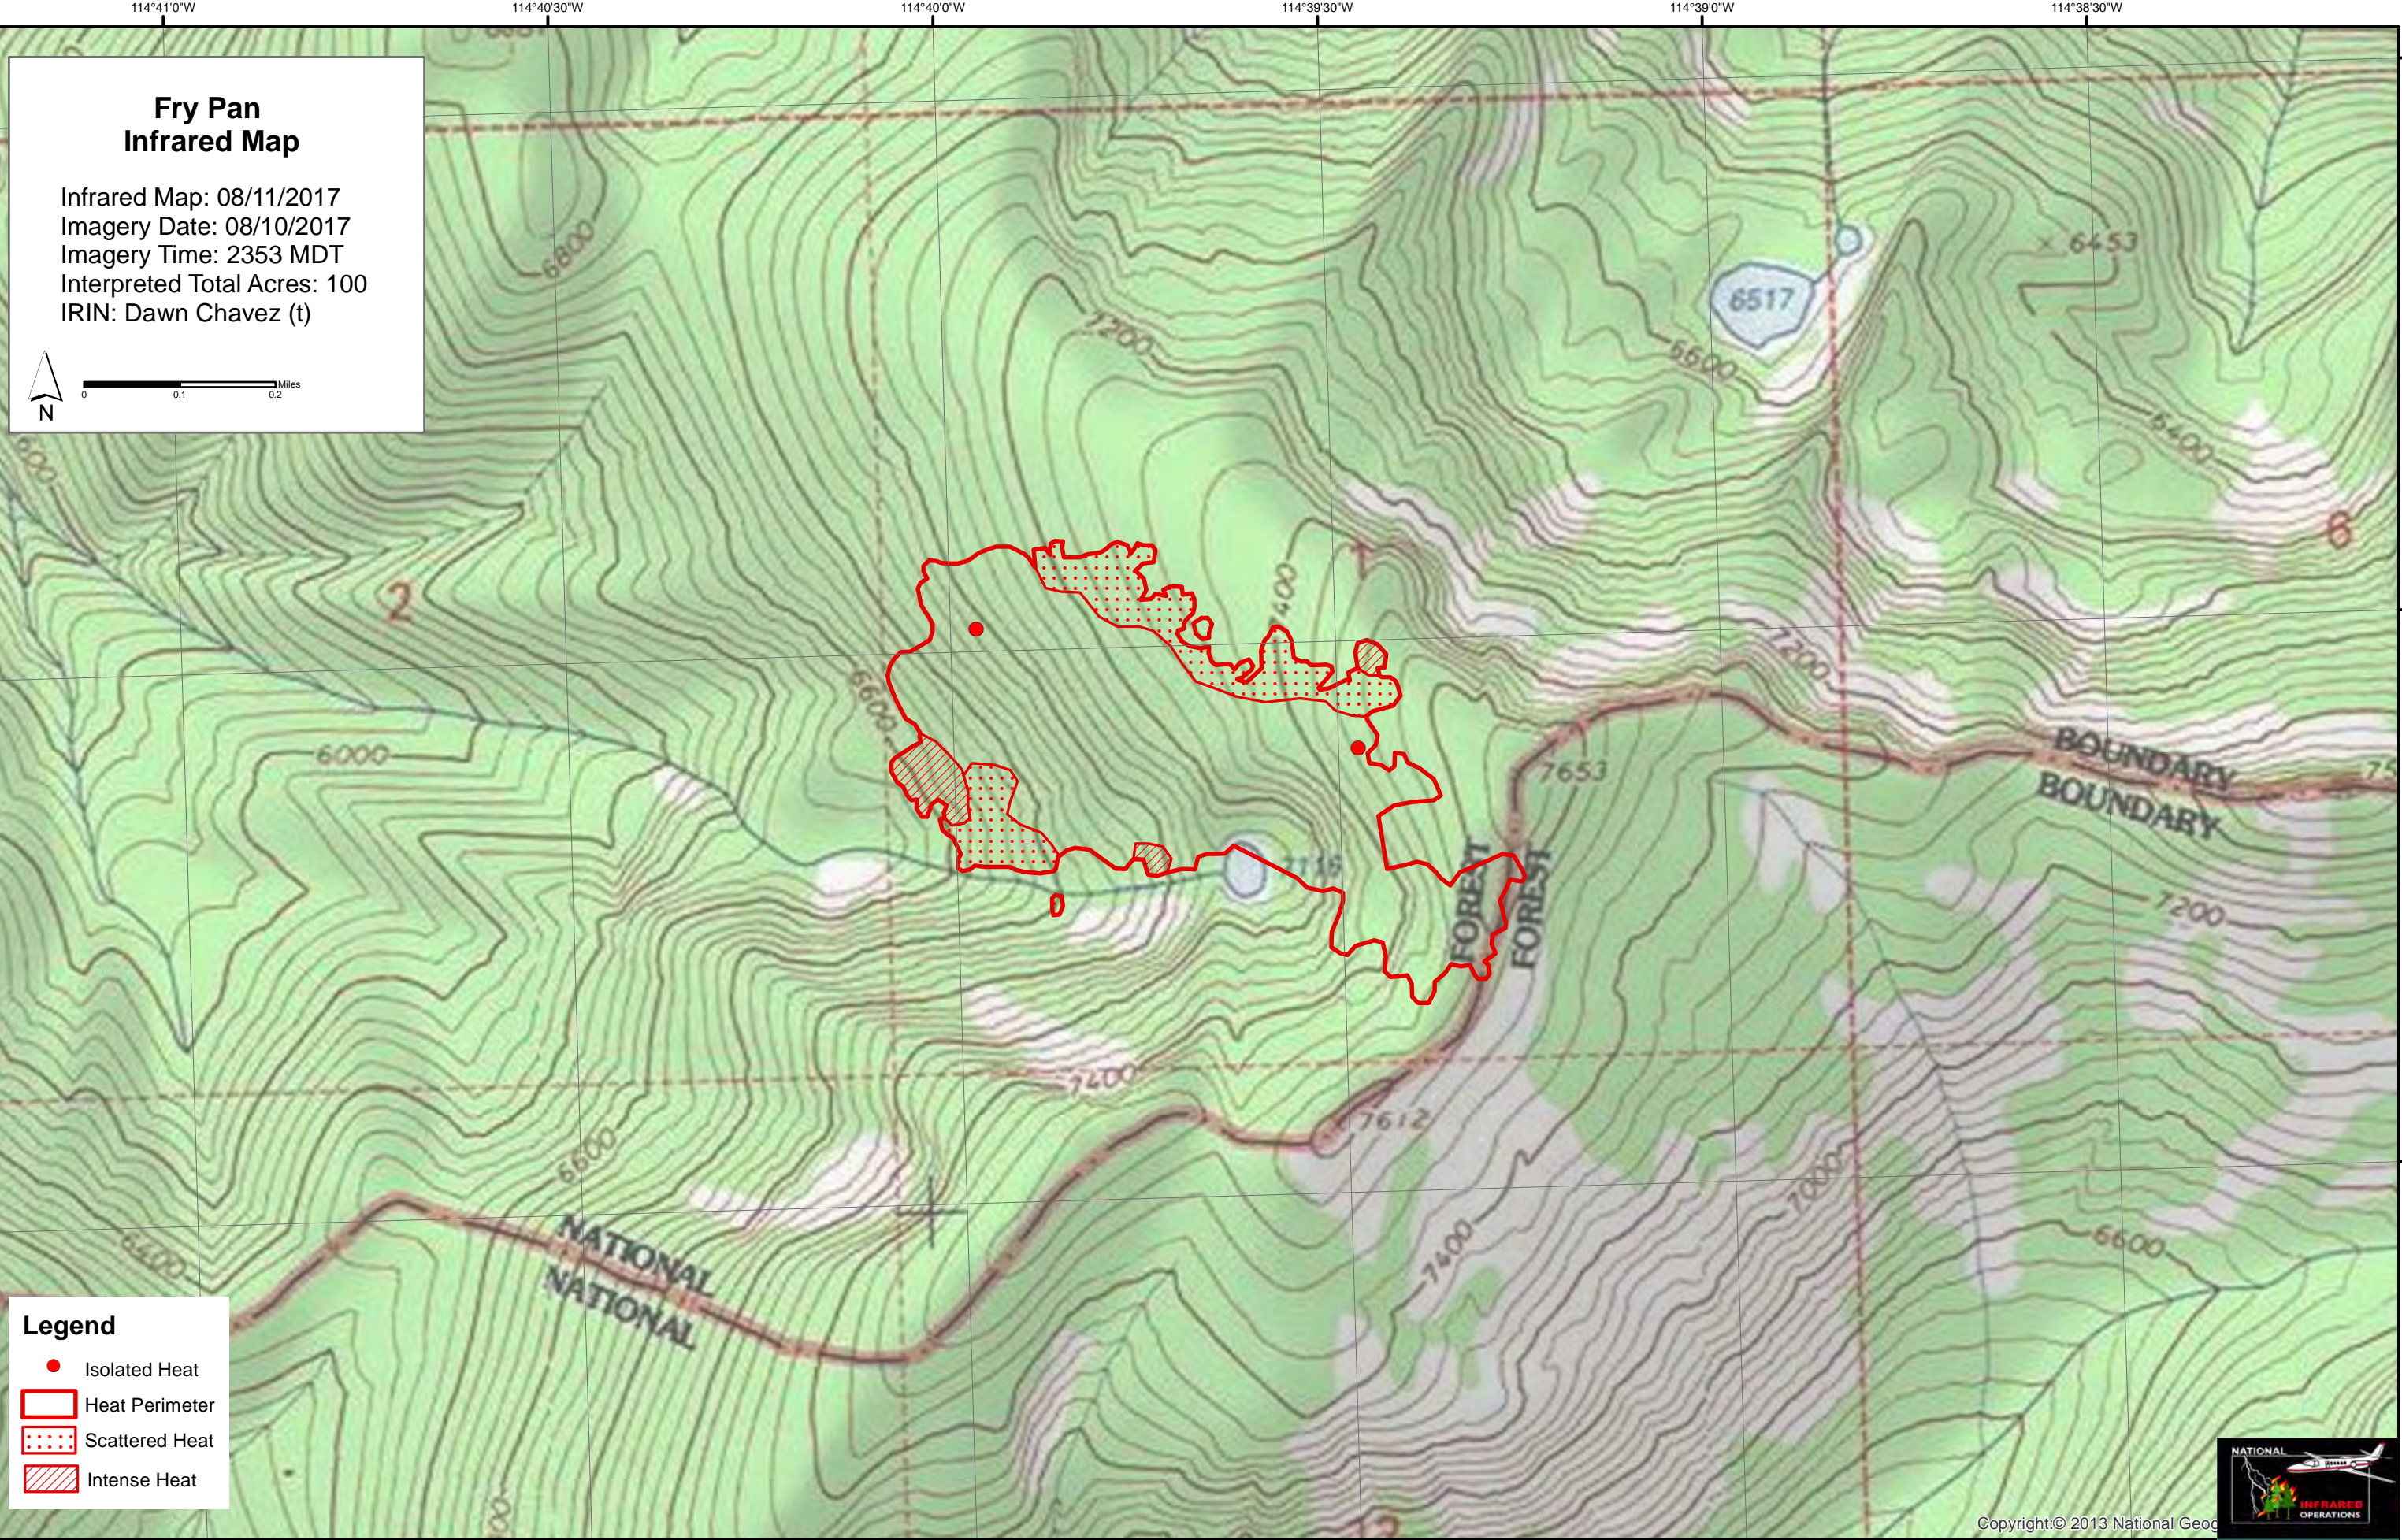

114°41'0"W 114°40'30"W 114°40'0"W 114°39'30"W 114°39'0"W 114°38'30"W

45°58'30"N

45°58'0"N

45°57'30"N

45°58'30"N

45°58'0"N

45°57'30"N

Fry Pan Infrared Map

Infrared Map: 08/11/2017
Imagery Date: 08/10/2017
Imagery Time: 2353 MDT
Interpreted Total Acres: 100
IRIN: Dawn Chavez (t)

Legend

- Isolated Heat
- Heat Perimeter
- Scattered Heat
- Intense Heat

114°41'0"W 114°40'30"W 114°40'0"W 114°39'30"W 114°39'0"W 114°38'30"W