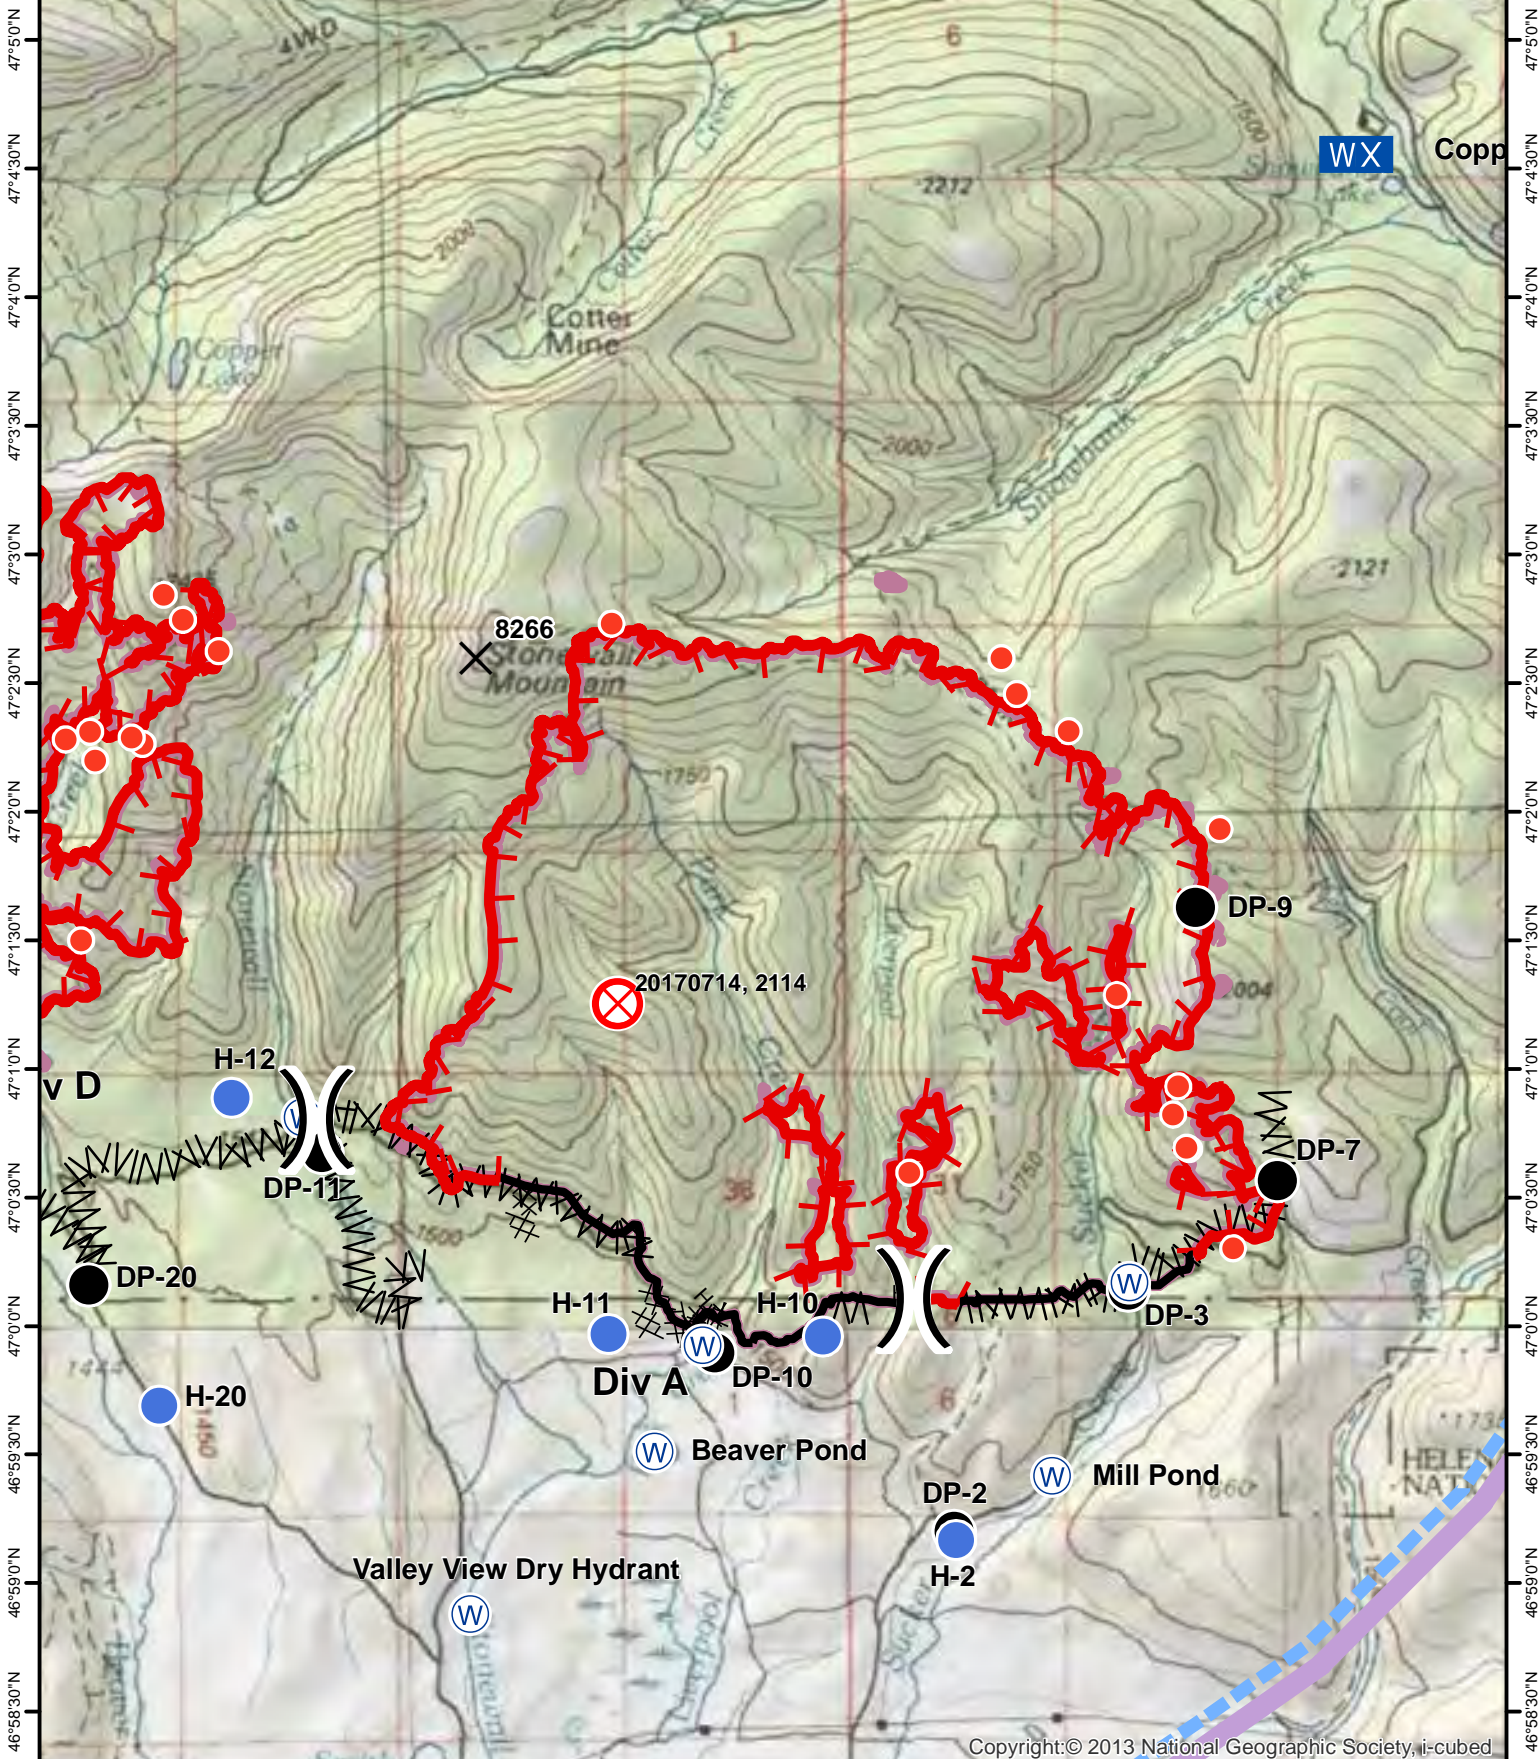

112°44'30"W 112°43'30"W 112°42'30"W 112°41'30"W 112°40'30"W 112°39'30"W 112°38'30"W 112°37'30"W 112°36'30"W

Copyright:© 2013 National Geographic Society, i-cubed

Air Ops Park Creek