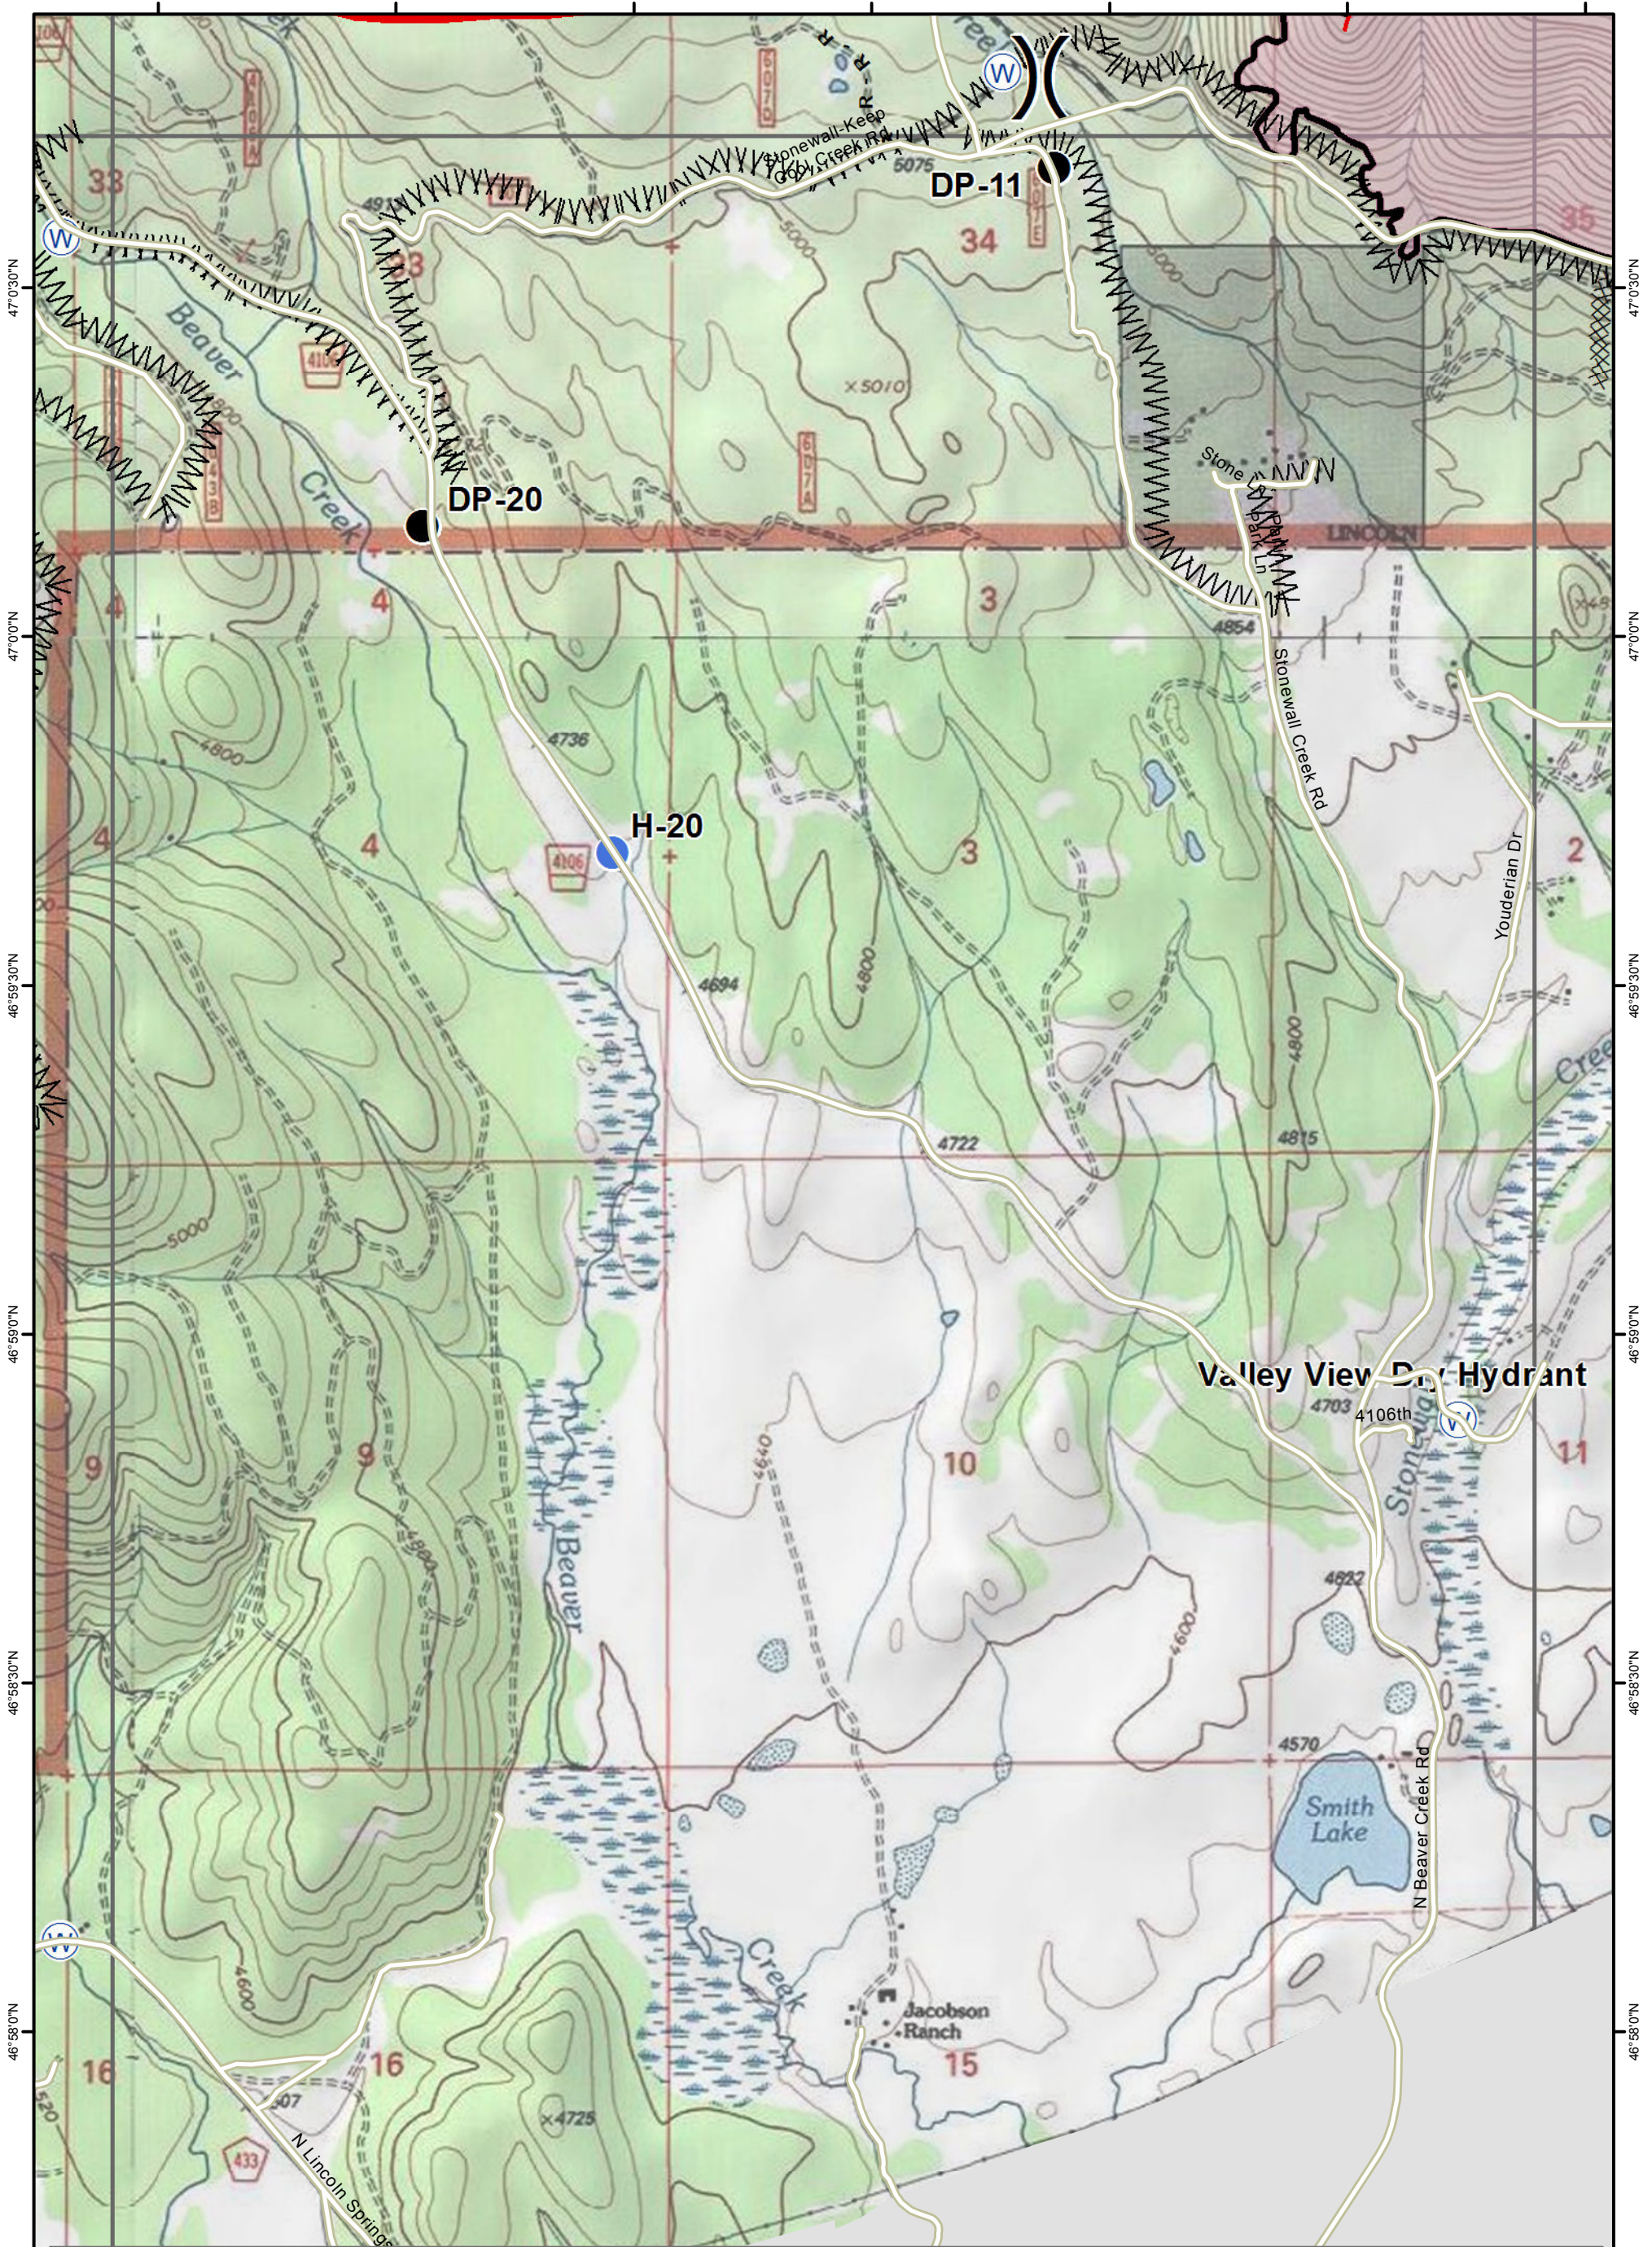

112°45'30"W

112°45'0"W 112°44'30"W 112°44'0"W 112°43'30"W 112°43'0"W 112°42'30"W 112°42'0"W

47°40'N
47°33'N
47°30'N
47°23'N
47°20'N
47°13'N
47°10'N

47°40'N
47°33'N
47°30'N
47°23'N
47°20'N
47°13'N
47°10'N

112°38'30"W 112°38'0"W 112°37'30"W 112°37'0"W 112°36'30"W 112°36'0"W

112°48'0"W

112°47'30"W

112°47'0"W

112°46'30"W

112°46'0"W

112°45'30"W

47°0'30"N
47°0'0"N
46°59'30"N
46°59'0"N
46°58'30"N
46°58'0"N
46°57'30"N

47°0'30"N
47°0'0"N
46°59'30"N
46°59'0"N
46°58'30"N
46°58'0"N
46°57'30"N

Park Creek, Arrastra Creek & Alice Creek Fires

IAP Map
08/17/2017

DMH

PAGE: **H3**

112°48'0"W

112°47'30"W

112°47'0"W

112°46'30"W

112°46'0"W

112°45'30"W

47°0'30"N
47°0'0"N
46°59'30"N
46°59'0"N
46°58'30"N
46°58'0"N
46°57'30"N

47°0'30"N
47°0'0"N
46°59'30"N
46°59'0"N
46°58'30"N
46°58'0"N
46°57'30"N

Park Creek, Arrastra Creek & Alice Creek Fires