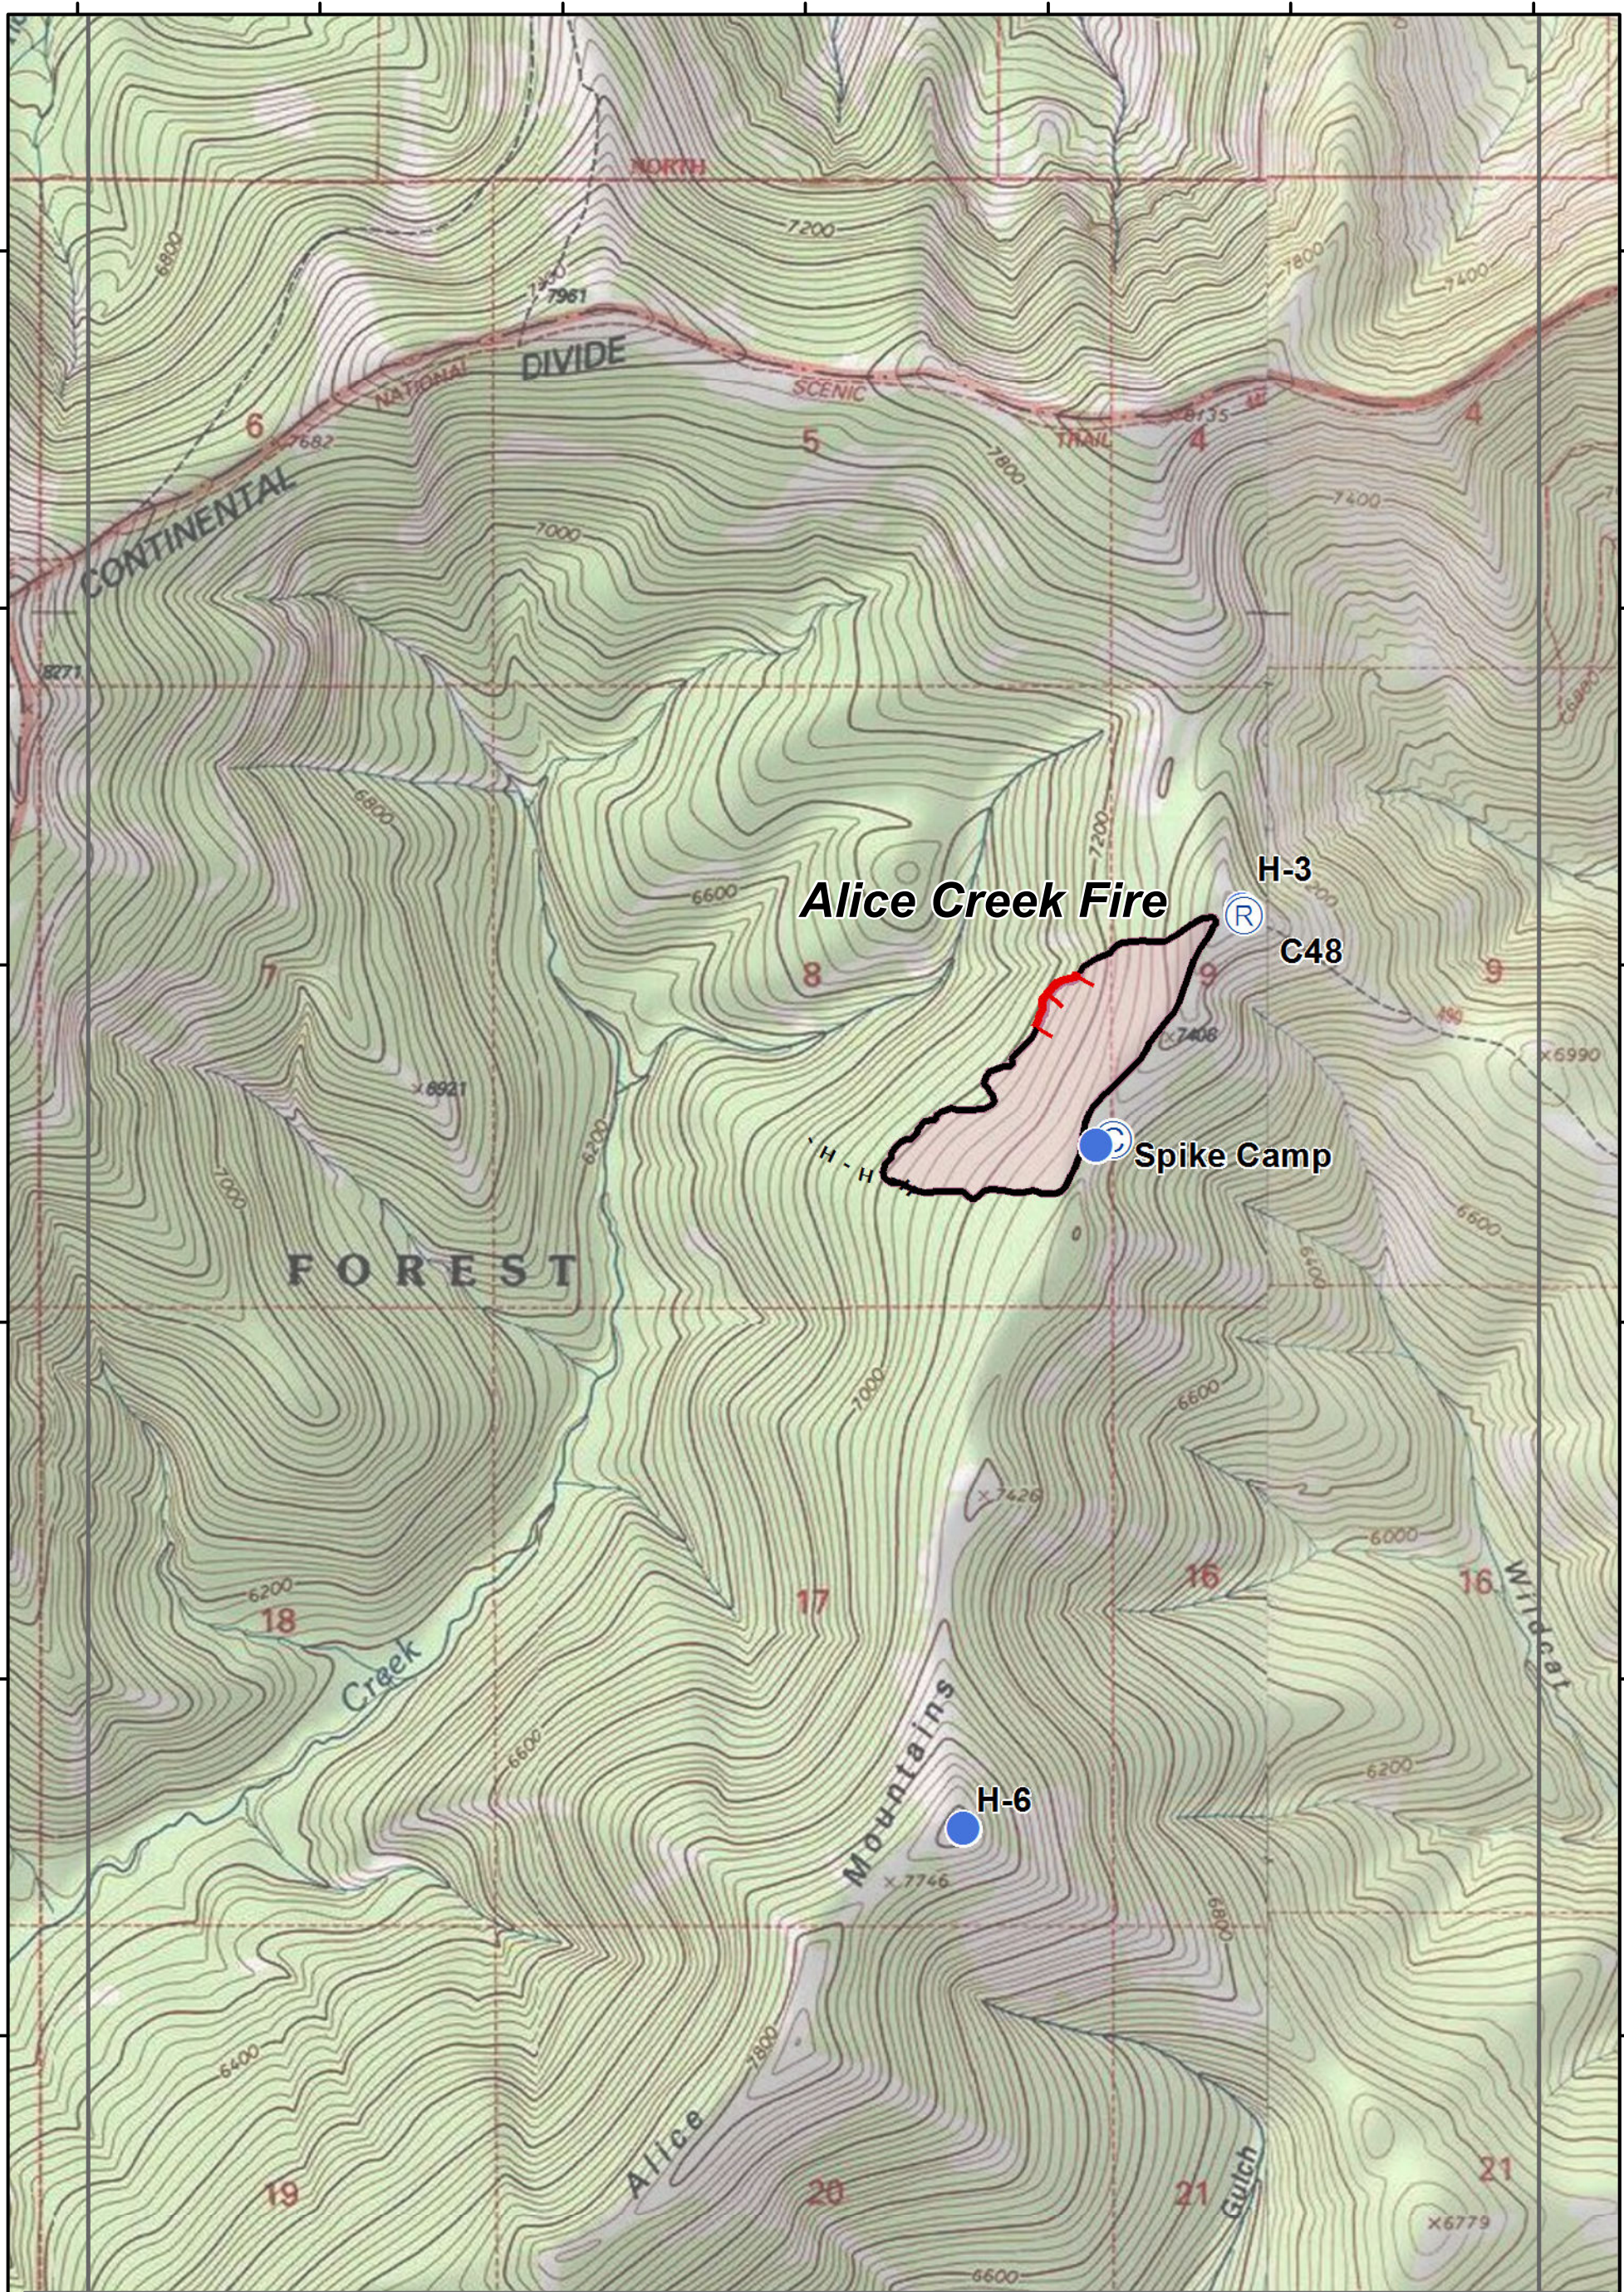

112°32'30"W 112°32'0"W 112°31'30"W 112°31'0"W 112°30'30"W 112°30'0"W 112°29'30"W

47°10'30"N
47°10'0"N
47°9'30"N
47°9'0"N
47°8'30"N
47°8'0"N
47°7'30"N

47°10'30"N
47°10'0"N
47°9'30"N
47°9'0"N
47°8'30"N
47°8'0"N
47°7'30"N

Alice Creek Fire

Spike Camp

H-6

Park Creek, Arrastra Creek & Alice Creek Fires

IAP Map
08/17/2017

DMH

PAGE: **E8**

112°32'30"W 112°32'0"W 112°31'30"W 112°31'0"W 112°30'30"W 112°30'0"W 112°29'30"W

Park Creek, Arrastra Creek & Alice Creek Fires

IAP Map
08/17/2017

DMH

0 0.375 0.75 1.5 Miles

PAGE: **G2**

112°48'0"W

112°47'30"W

112°47'0"W

112°46'30"W

112°46'0"W

112°45'30"W

47°40'N
47°33'0"N
47°30'0"N
47°23'0"N
47°20'0"N
47°13'0"N
47°10'N

47°40'N
47°33'0"N
47°30'0"N
47°23'0"N
47°20'0"N
47°13'0"N
47°10'N

Park Creek, Arrastra Creek & Alice Creek Fires