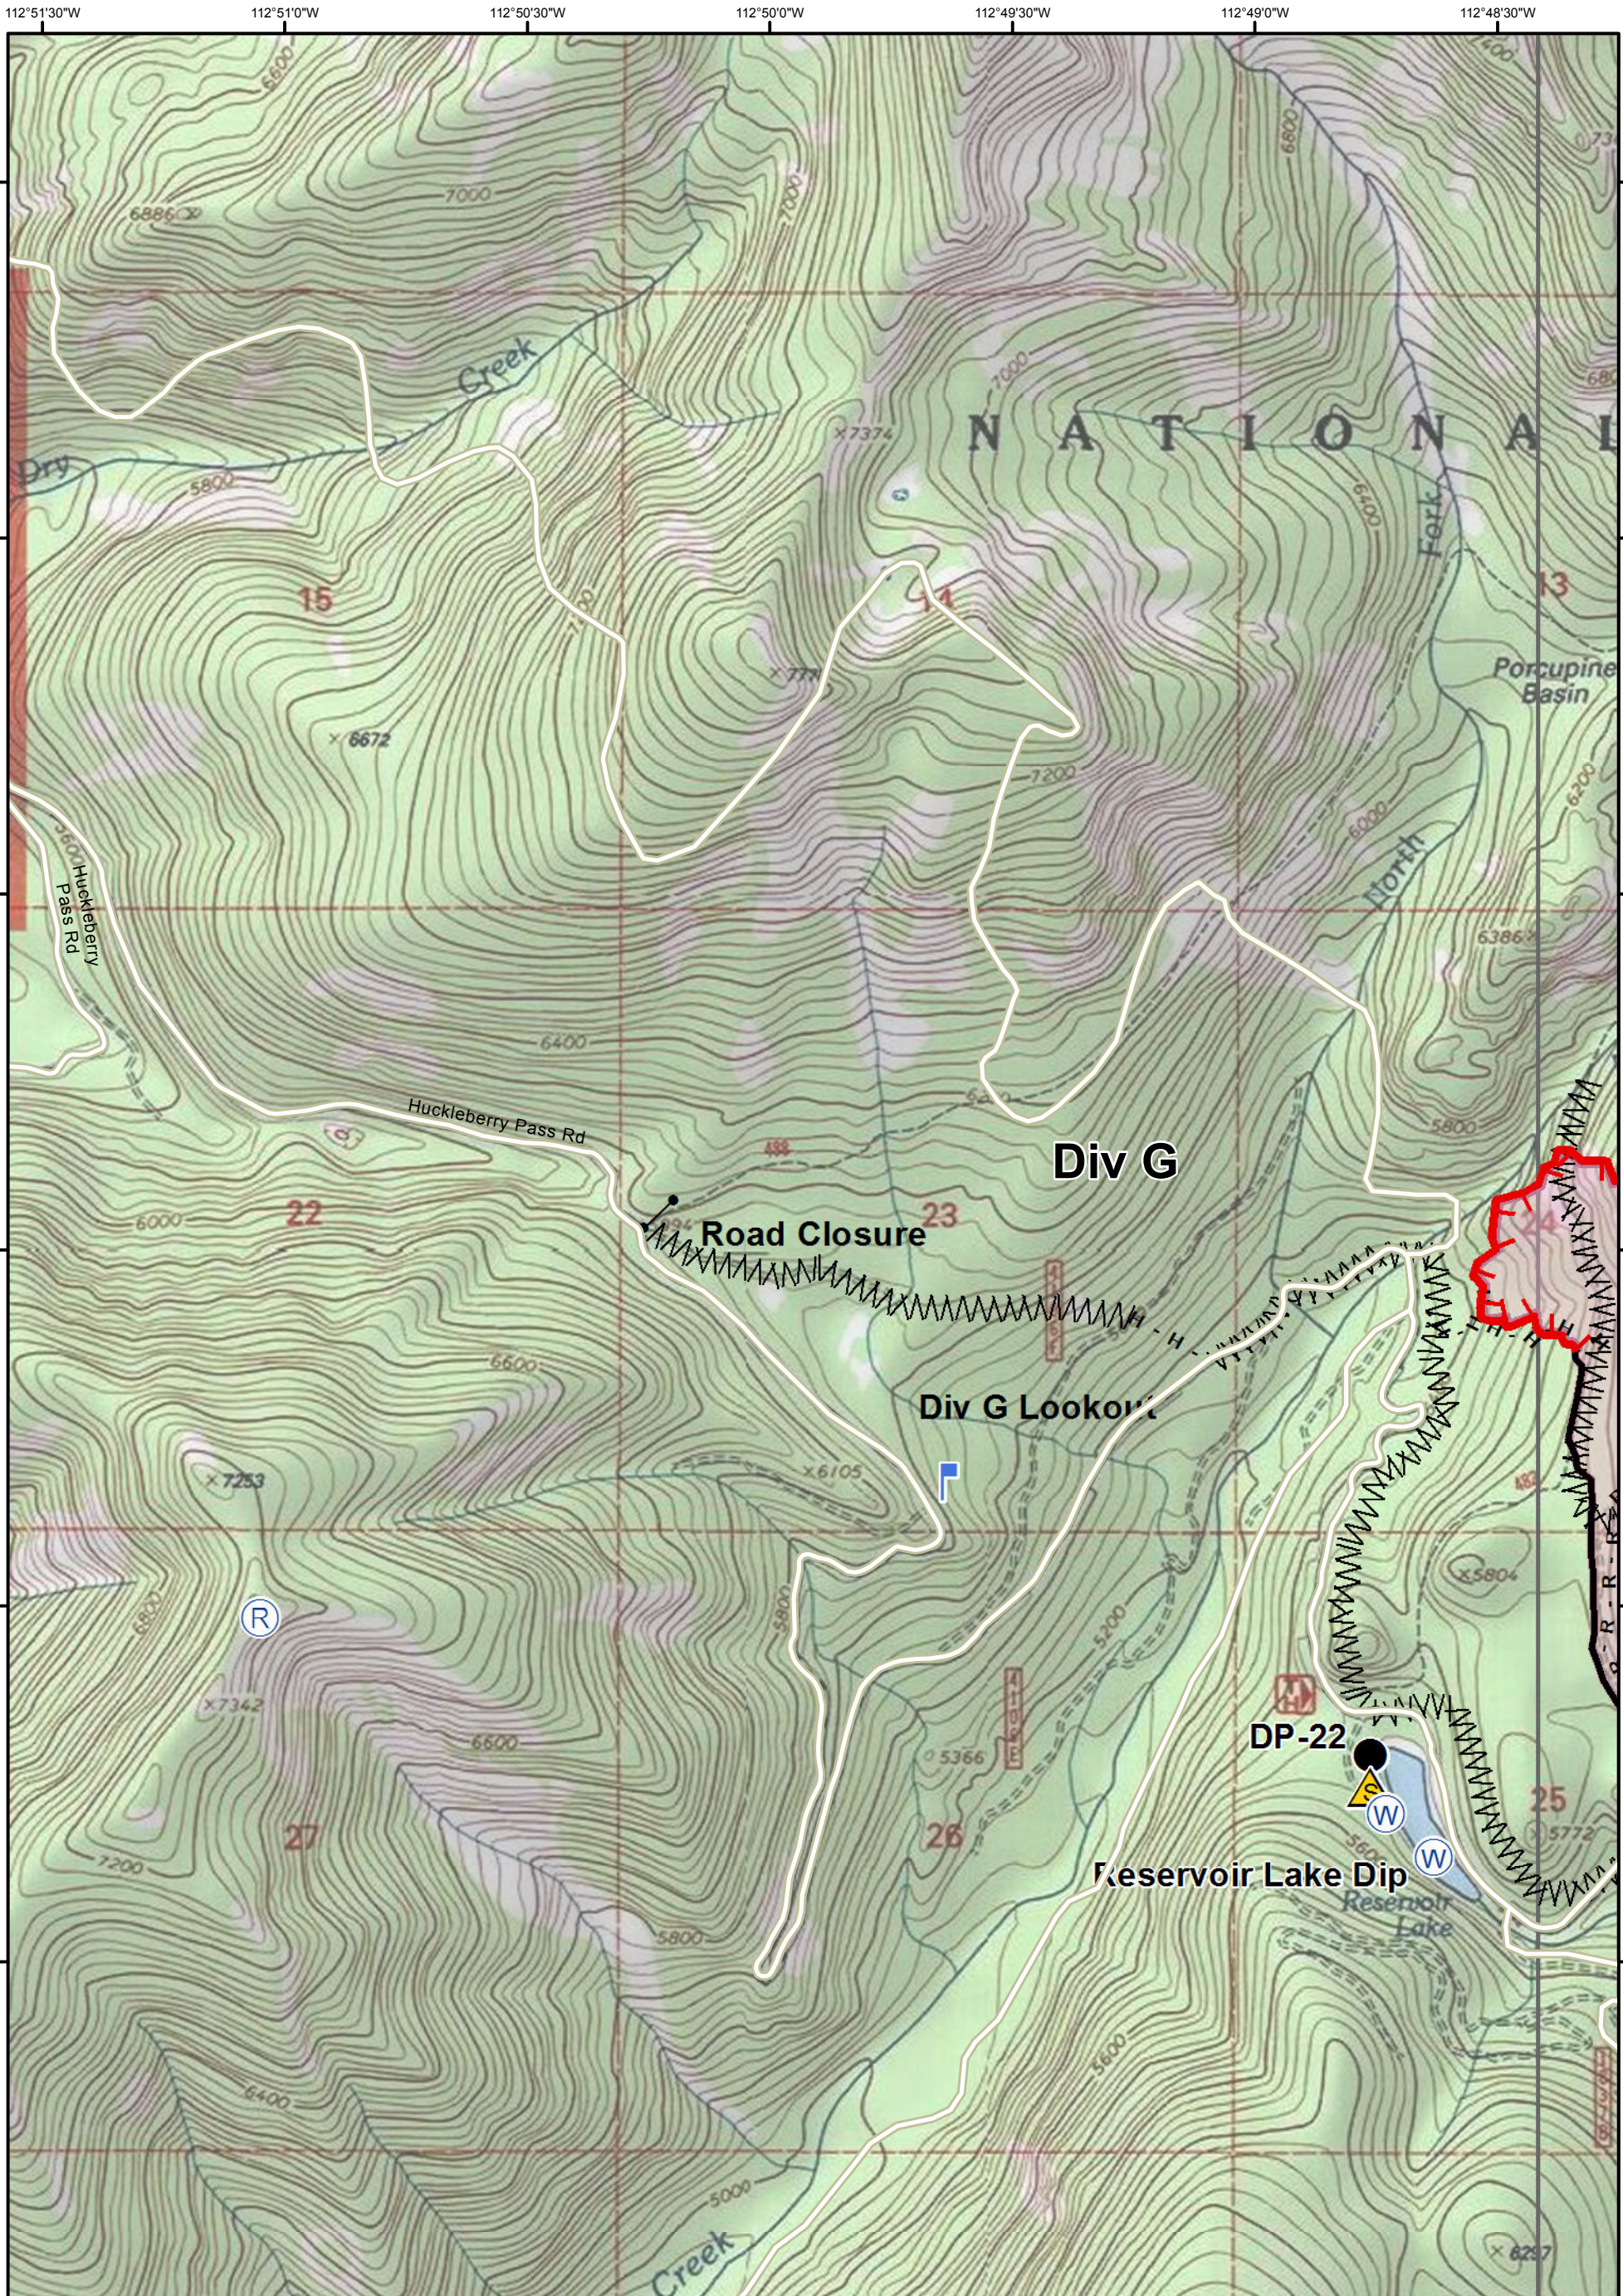

112°32'30"W 112°32'0"W 112°31'30"W 112°31'0"W 112°30'30"W 112°30'0"W 112°29'30"W

47°10'30"N
47°10'0"N
47°9'30"N
47°9'0"N
47°8'30"N
47°8'0"N
47°7'30"N

47°10'30"N
47°10'0"N
47°9'30"N
47°9'0"N
47°8'30"N
47°8'0"N
47°7'30"N

Alice Creek Fire

Spike Camp

H-6

Park Creek, Arrastra Creek & Alice Creek Fires

IAP Map
08/17/2017

DMH

PAGE: **E8**

112°32'30"W 112°32'0"W 112°31'30"W 112°31'0"W 112°30'30"W 112°30'0"W 112°29'30"W

112°46'30"W

112°46'0"W

112°45'30"W

47°40'N
47°33'0"N
47°30'0"N
47°23'0"N
47°20'0"N
47°13'0"N
47°10'N

47°40'N
47°33'0"N
47°30'0"N
47°23'0"N
47°20'0"N
47°13'0"N
47°10'N

Park Creek, Arrastra Creek & Alice Creek Fires

112°45'30"W

112°45'0"W 112°44'30"W 112°44'0"W 112°43'30"W 112°43'0"W 112°42'30"W 112°42'0"W

47°40'N
47°33'N
47°30'N
47°23'N
47°20'N
47°13'N
47°10'N

47°40'N
47°33'N
47°30'N
47°23'N
47°20'N
47°13'N
47°10'N