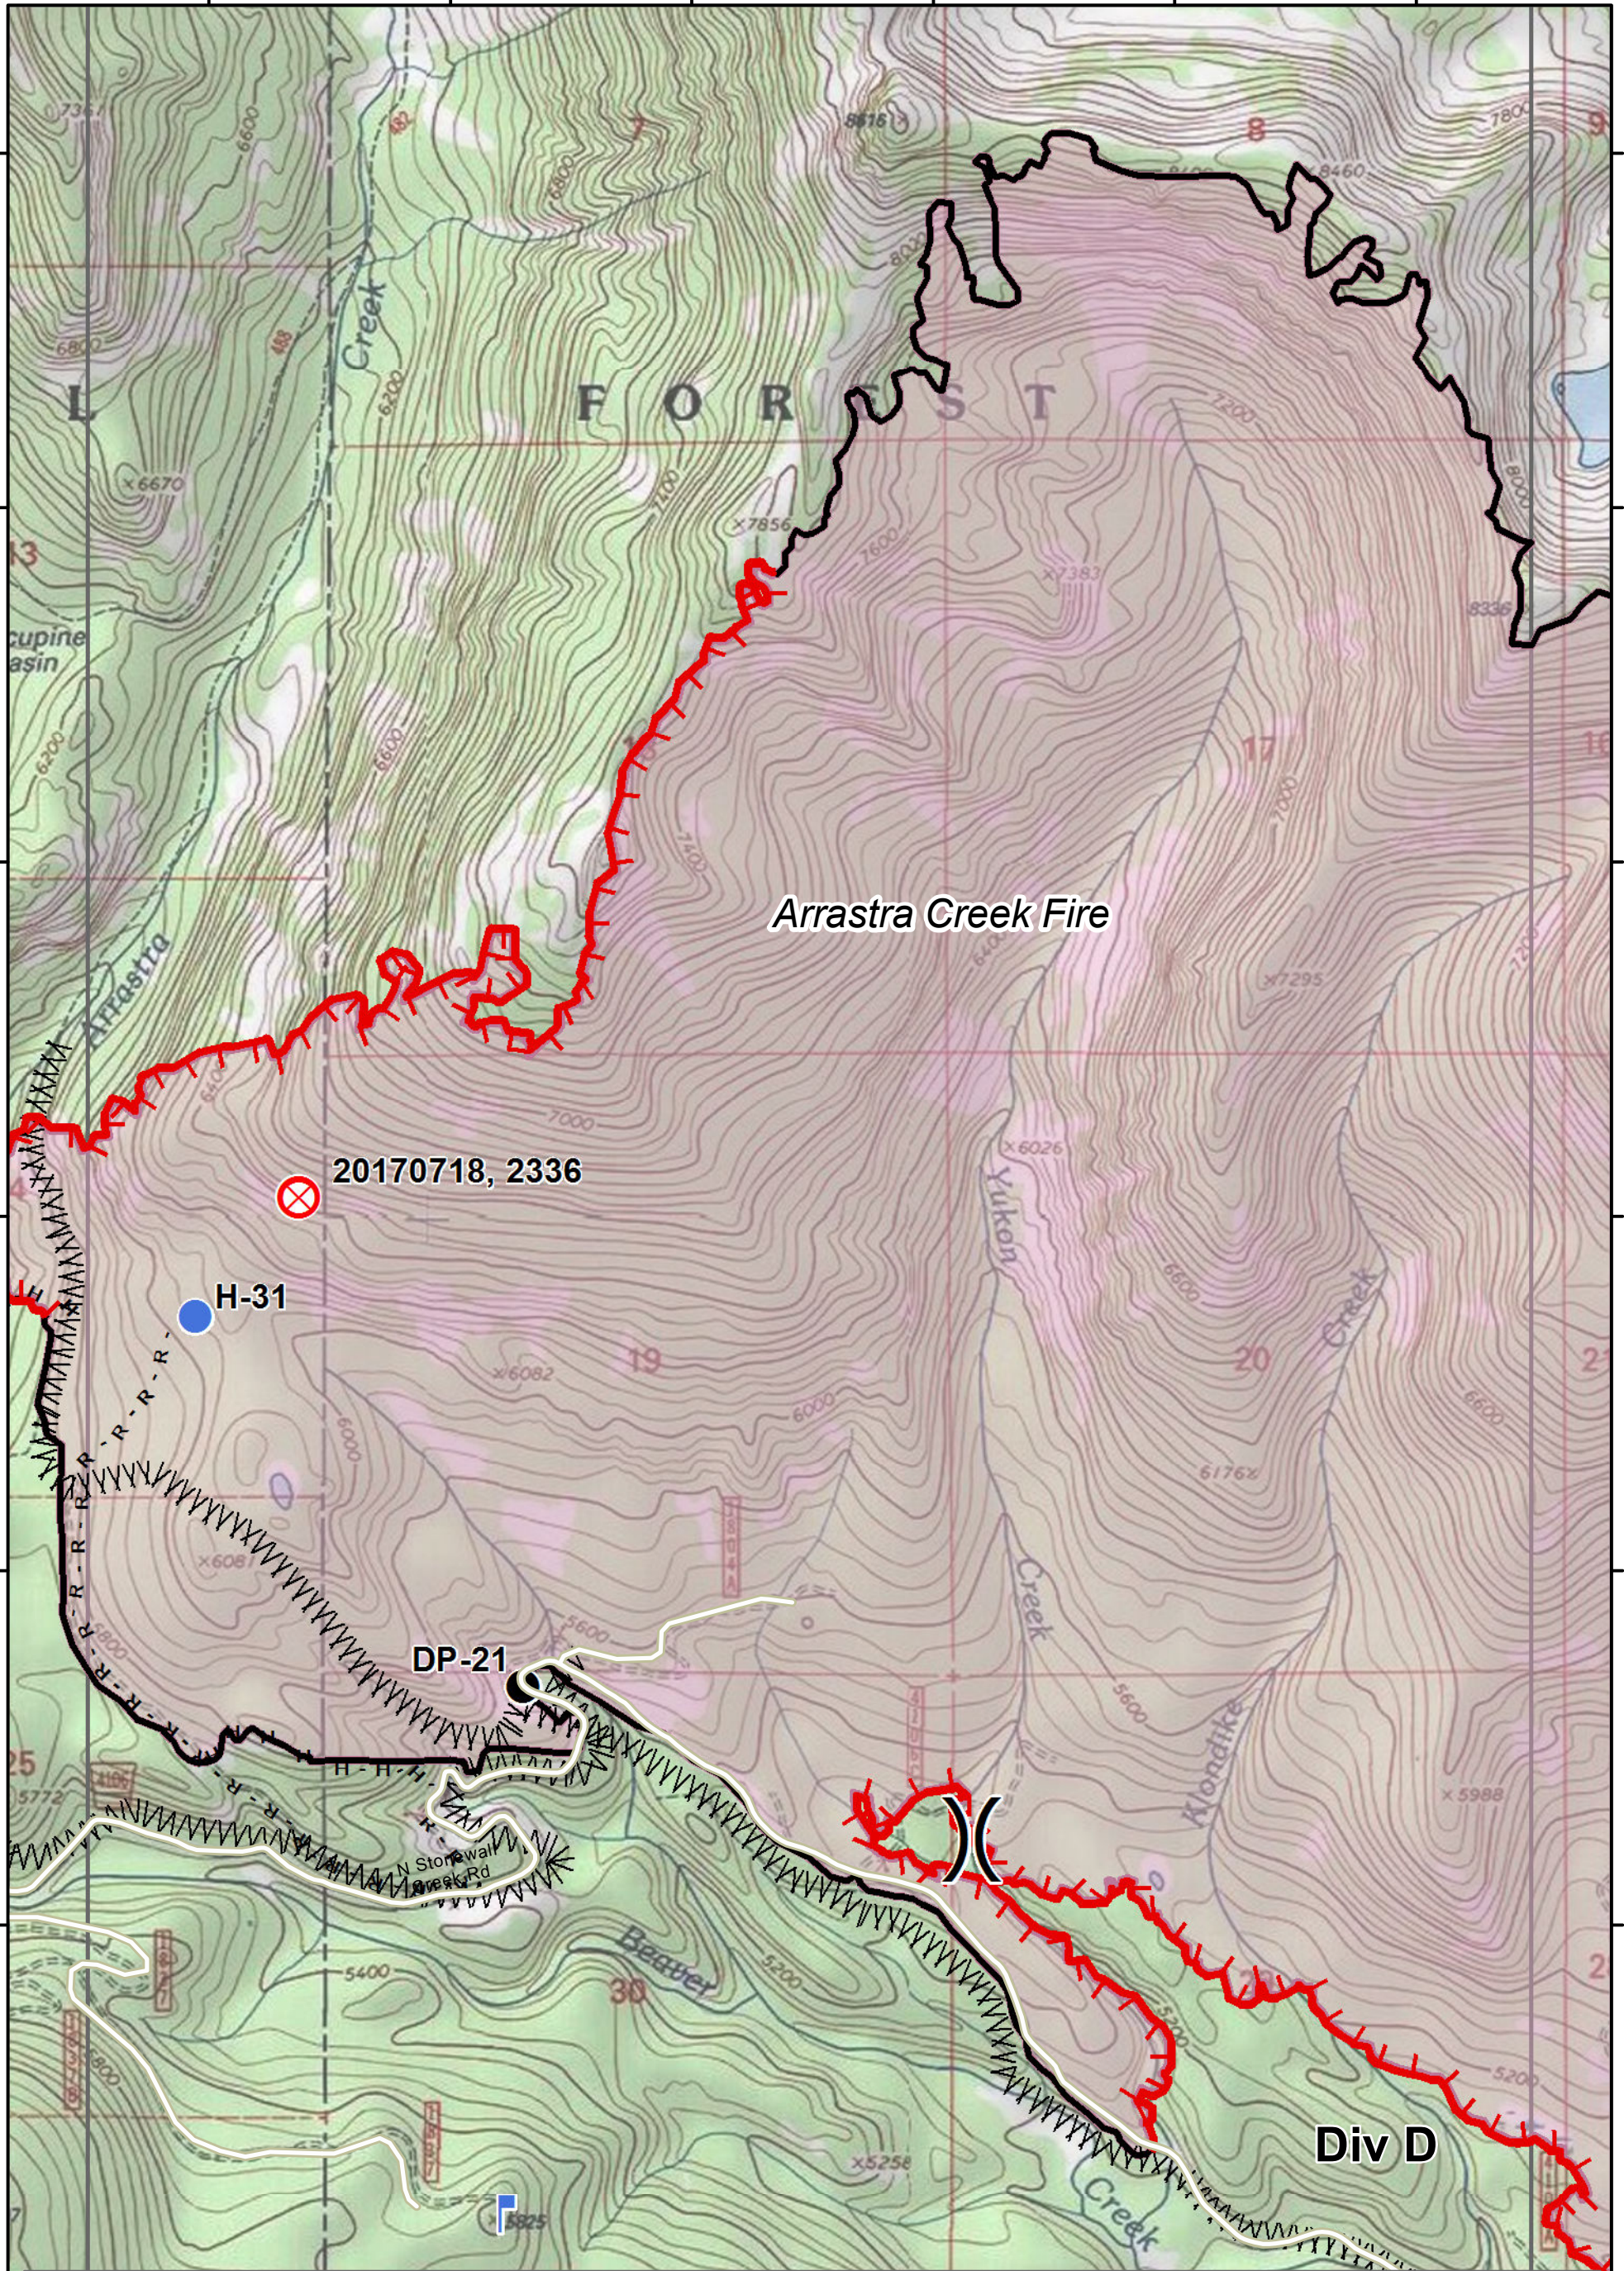

Alice Creek Fire

Spike Camp

H-6

Park Creek, Arrastra Creek & Alice Creek Fires

IAP Map
08/17/2017

DMH

PAGE: **E8**

112°32'30"W 112°32'0"W 112°31'30"W 112°31'0"W 112°30'30"W 112°30'0"W 112°29'30"W

Park Creek, Arrastra Creek & Alice Creek Fires

IAP Map
08/17/2017

DMH

0 0.375 0.75 1.5 Miles

PAGE: **G2**

112°48'0"W

112°47'30"W

112°47'0"W

112°46'30"W

112°46'0"W

112°45'30"W

47°40'N
47°33'0"N
47°30'0"N
47°23'0"N
47°20'0"N
47°13'0"N
47°10'N

47°40'N
47°33'0"N
47°30'0"N
47°23'0"N
47°20'0"N
47°13'0"N
47°10'N

Park Creek, Arrastra Creek & Alice Creek Fires

112°45'30"W

112°45'0"W 112°44'30"W 112°44'0"W 112°43'30"W 112°43'0"W 112°42'30"W 112°42'0"W

47°40'N
47°33'N
47°30'N
47°23'N
47°20'N
47°13'N
47°10'N

47°40'N
47°33'N
47°30'N
47°23'N
47°20'N
47°13'N
47°10'N