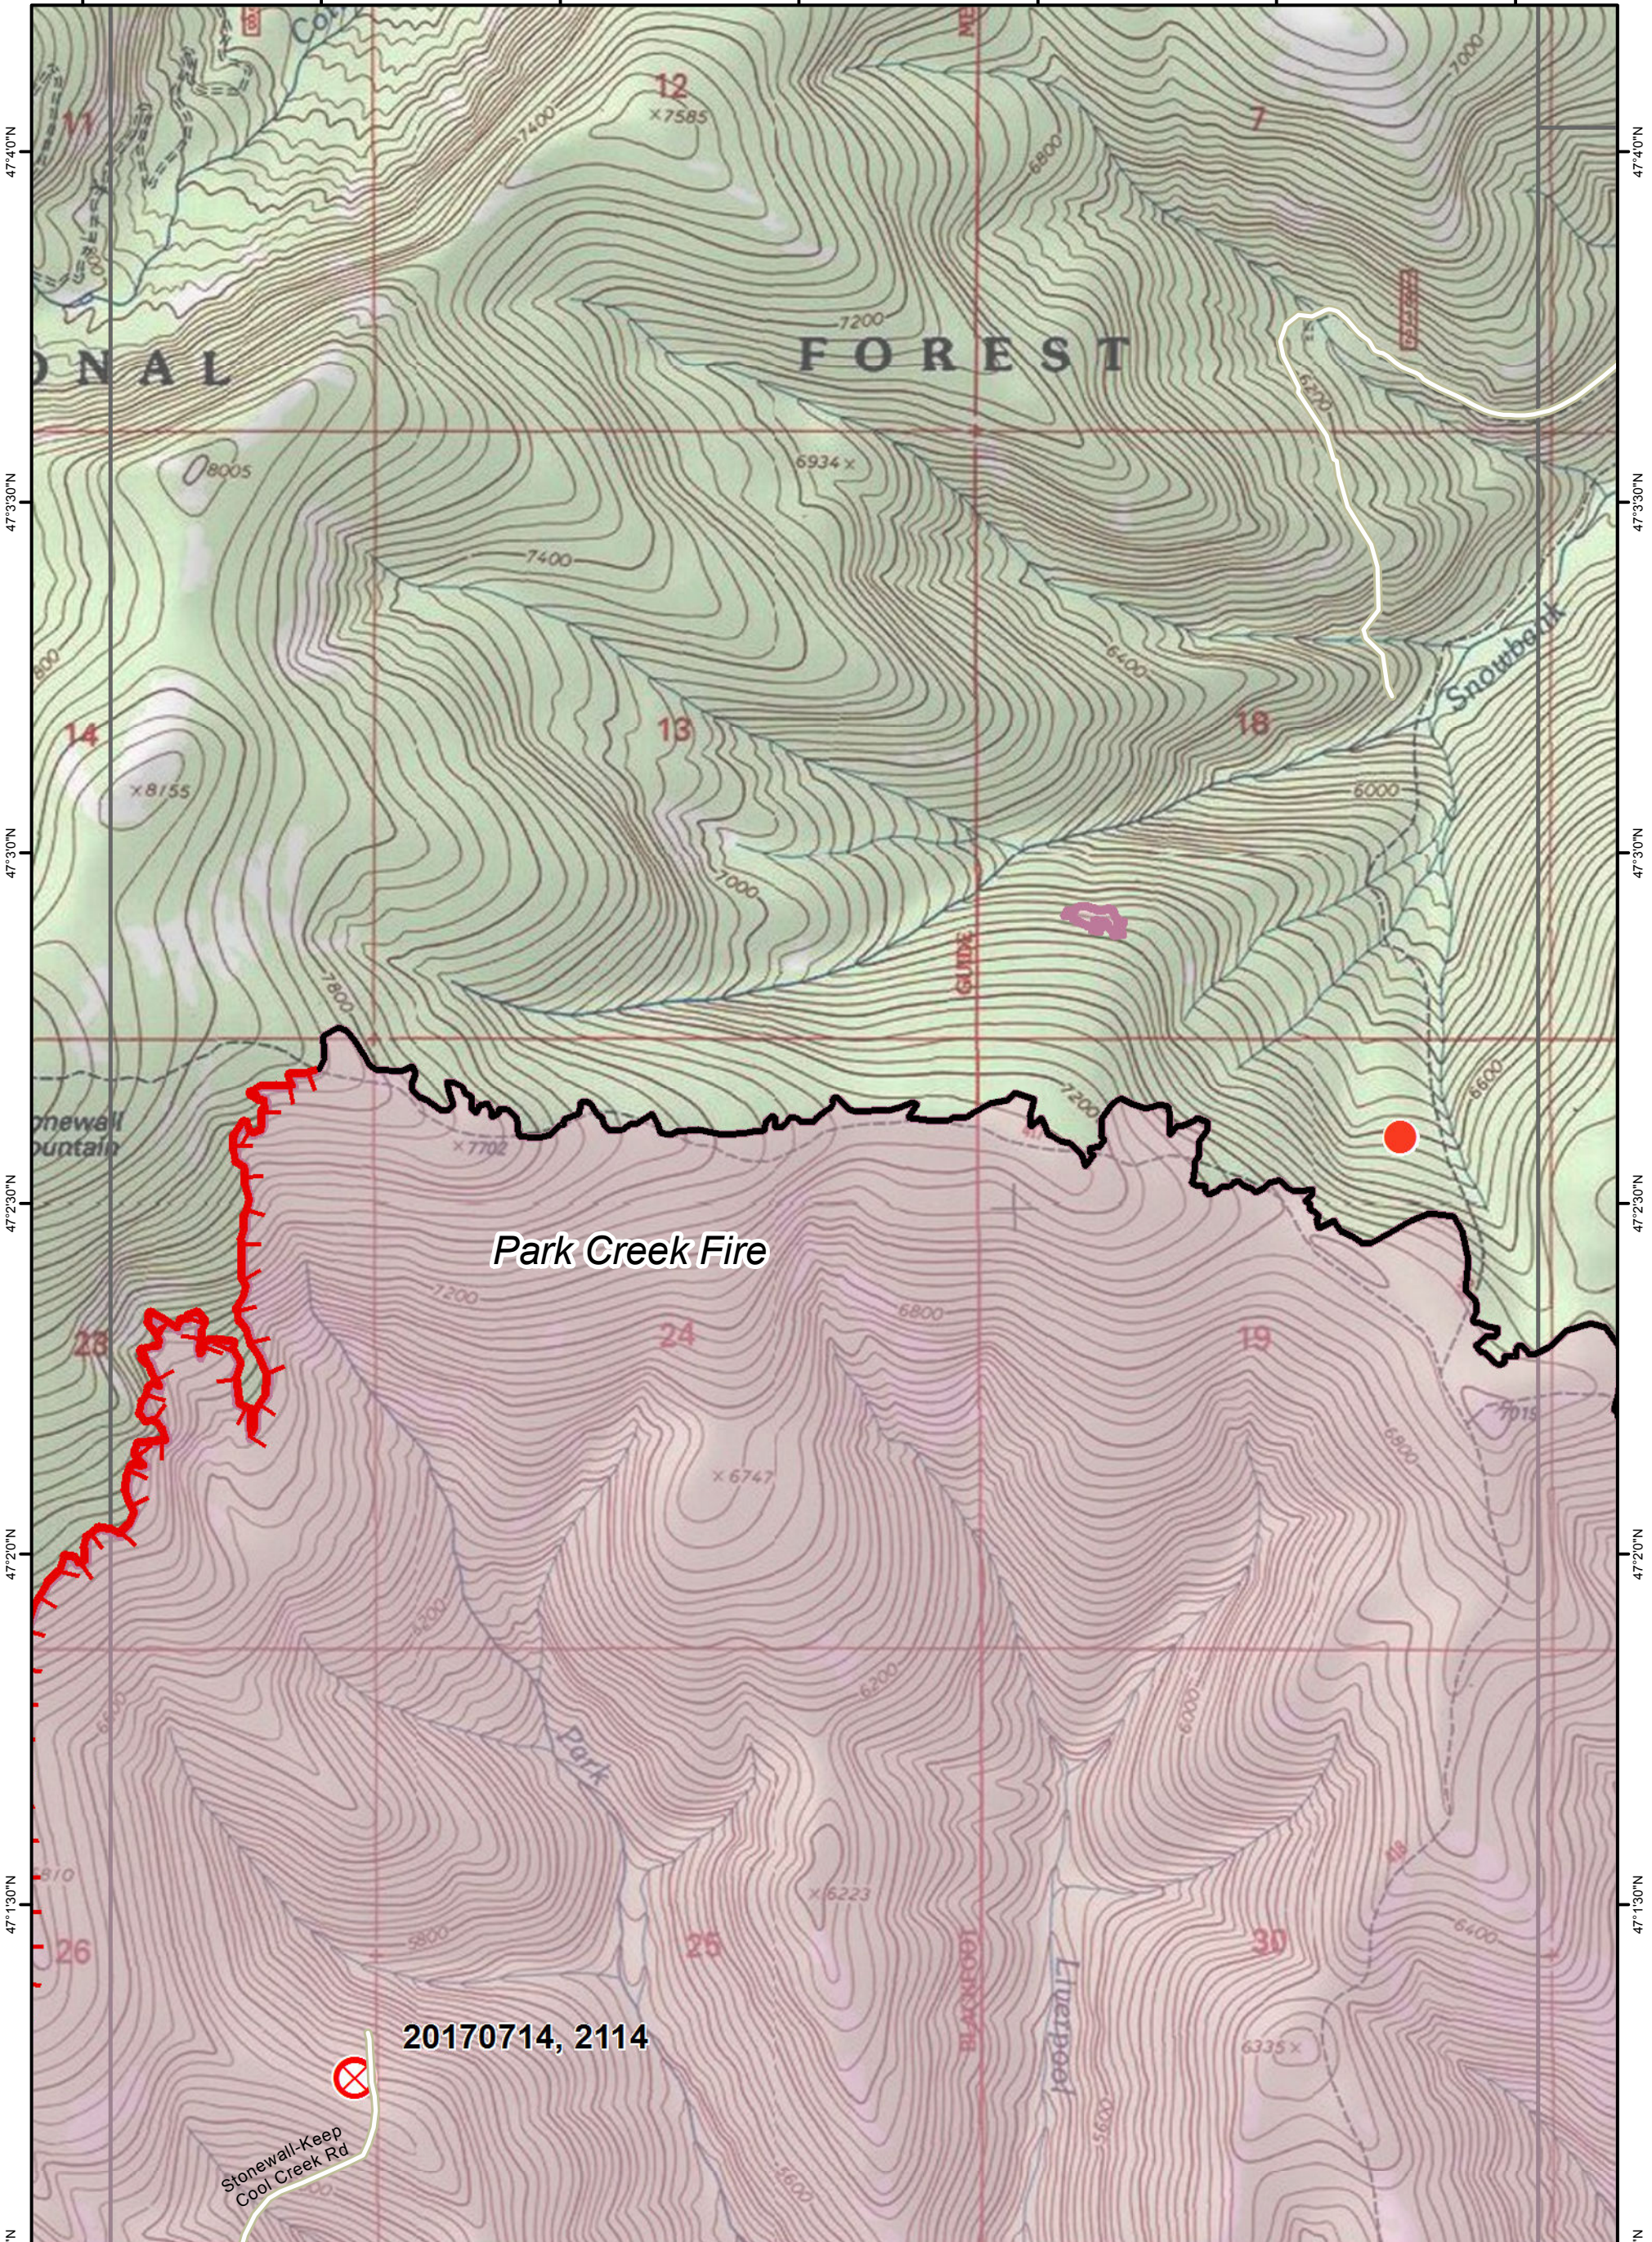

112°45'30"W

112°45'0"W 112°44'30"W 112°44'0"W 112°43'30"W 112°43'0"W 112°42'30"W 112°42'0"W

47°40'N
47°33'N
47°30'N
47°23'N
47°20'N
47°13'N
47°10'N

47°40'N
47°33'N
47°30'N
47°23'N
47°20'N
47°13'N
47°10'N

Arrastra Creek Fire

Arrastra Creek Fire

Park Creek, Arrastra Creek & Alice Creek Fires

IAP Map
08/17/2017

DMH

PAGE: **G4**

112°45'0"W 112°44'30"W 112°44'0"W 112°43'30"W 112°43'0"W 112°42'30"W 112°42'0"W

112°42'0"W 112°41'30"W 112°41'0"W 112°40'30"W 112°40'0"W 112°39'30"W 112°39'0"W

Park Creek, Arrastra Creek & Alice Creek Fires
IAP Map
 08/17/2017

0 0.375 0.75 1.5 Miles

DMH   **PAGE: G5**

112°42'0"W 112°41'30"W 112°41'0"W 112°40'30"W 112°40'0"W 112°39'30"W 112°39'0"W

112°38'30"W 112°38'0"W 112°37'30"W 112°37'0"W 112°36'30"W 112°36'0"W

112°38'30"W 112°38'0"W 112°37'30"W 112°37'0"W 112°36'30"W 112°36'0"W

112°48'0"W

112°47'30"W

112°47'0"W

112°46'30"W

112°46'0"W

112°45'30"W

47°0'30"N
47°0'0"N
46°59'30"N
46°59'0"N
46°58'30"N
46°58'0"N
46°57'30"N