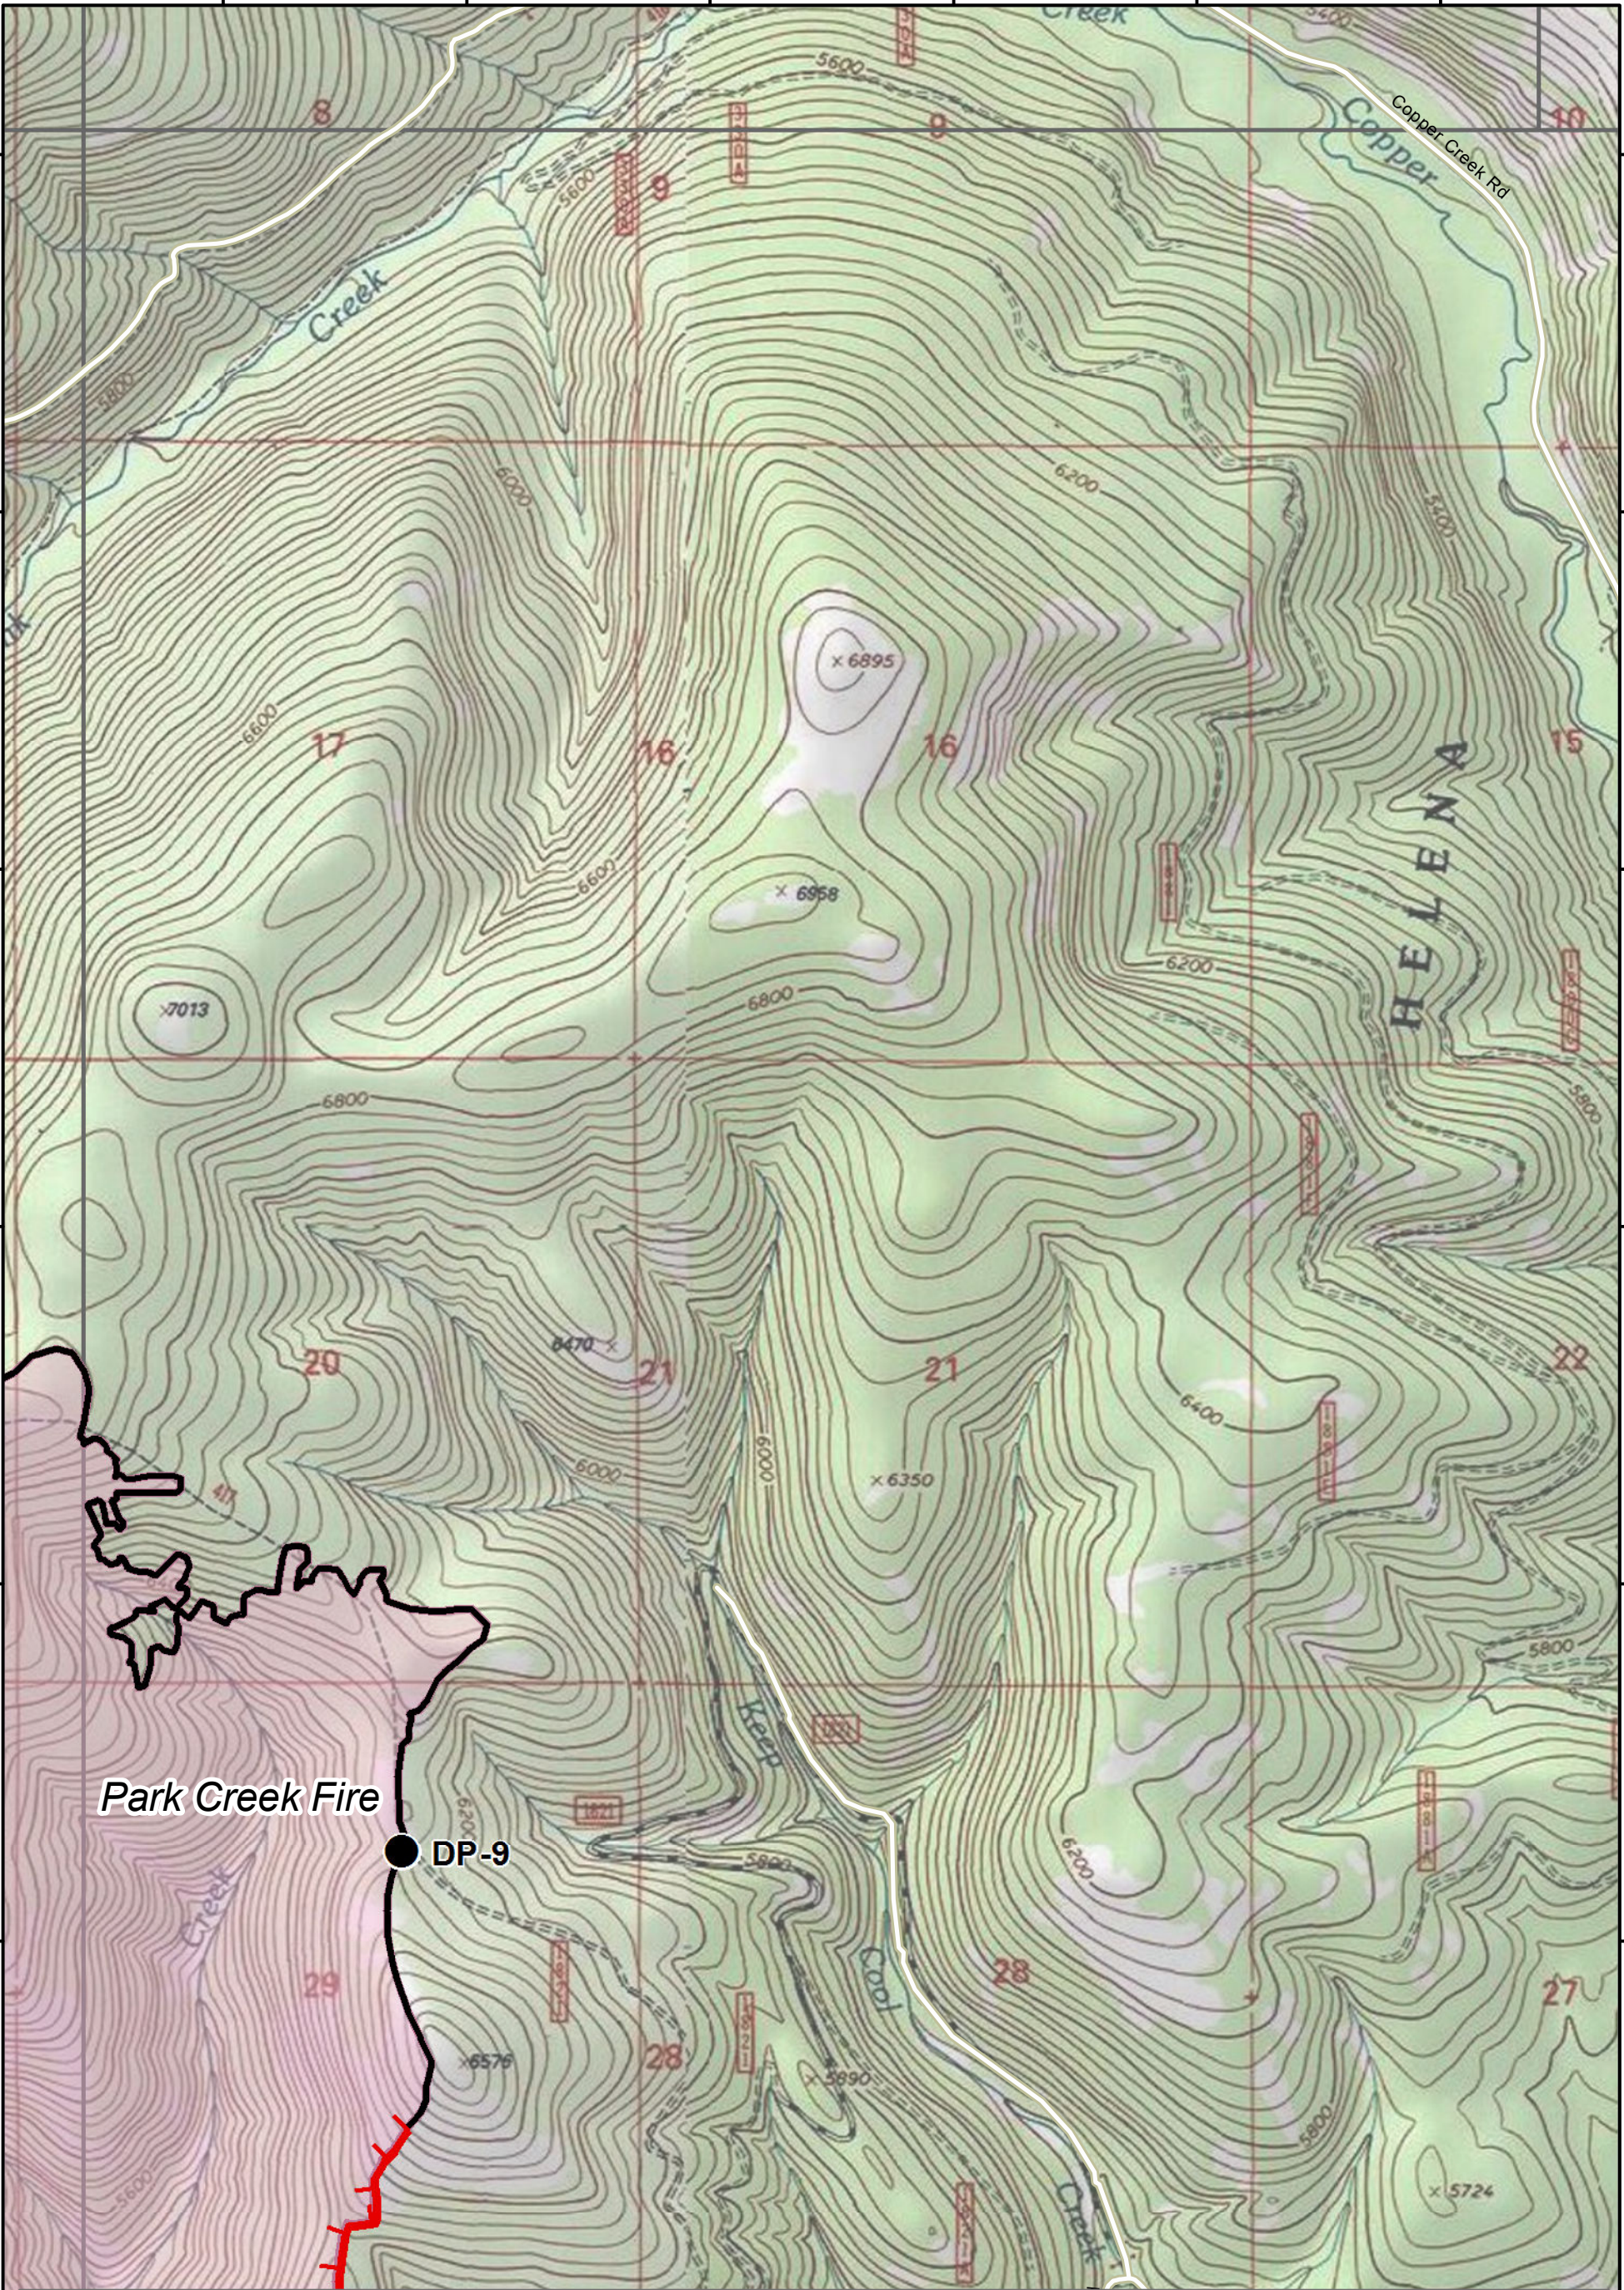

112°38'30"W 112°38'0"W 112°37'30"W 112°37'0"W 112°36'30"W 112°36'0"W

47°40'N
47°33'N
47°30'N
47°23'N
47°20'N
47°13'N
47°10'N

47°40'N
47°33'N
47°30'N
47°23'N
47°20'N
47°13'N
47°10'N

Park Creek Fire

DP-9

Park Creek, Arrastra Creek & Alice Creek Fires

IAP Map
08/17/2017

DMH

PAGE: **G6**

112°38'30"W 112°38'0"W 112°37'30"W 112°37'0"W 112°36'30"W 112°36'0"W