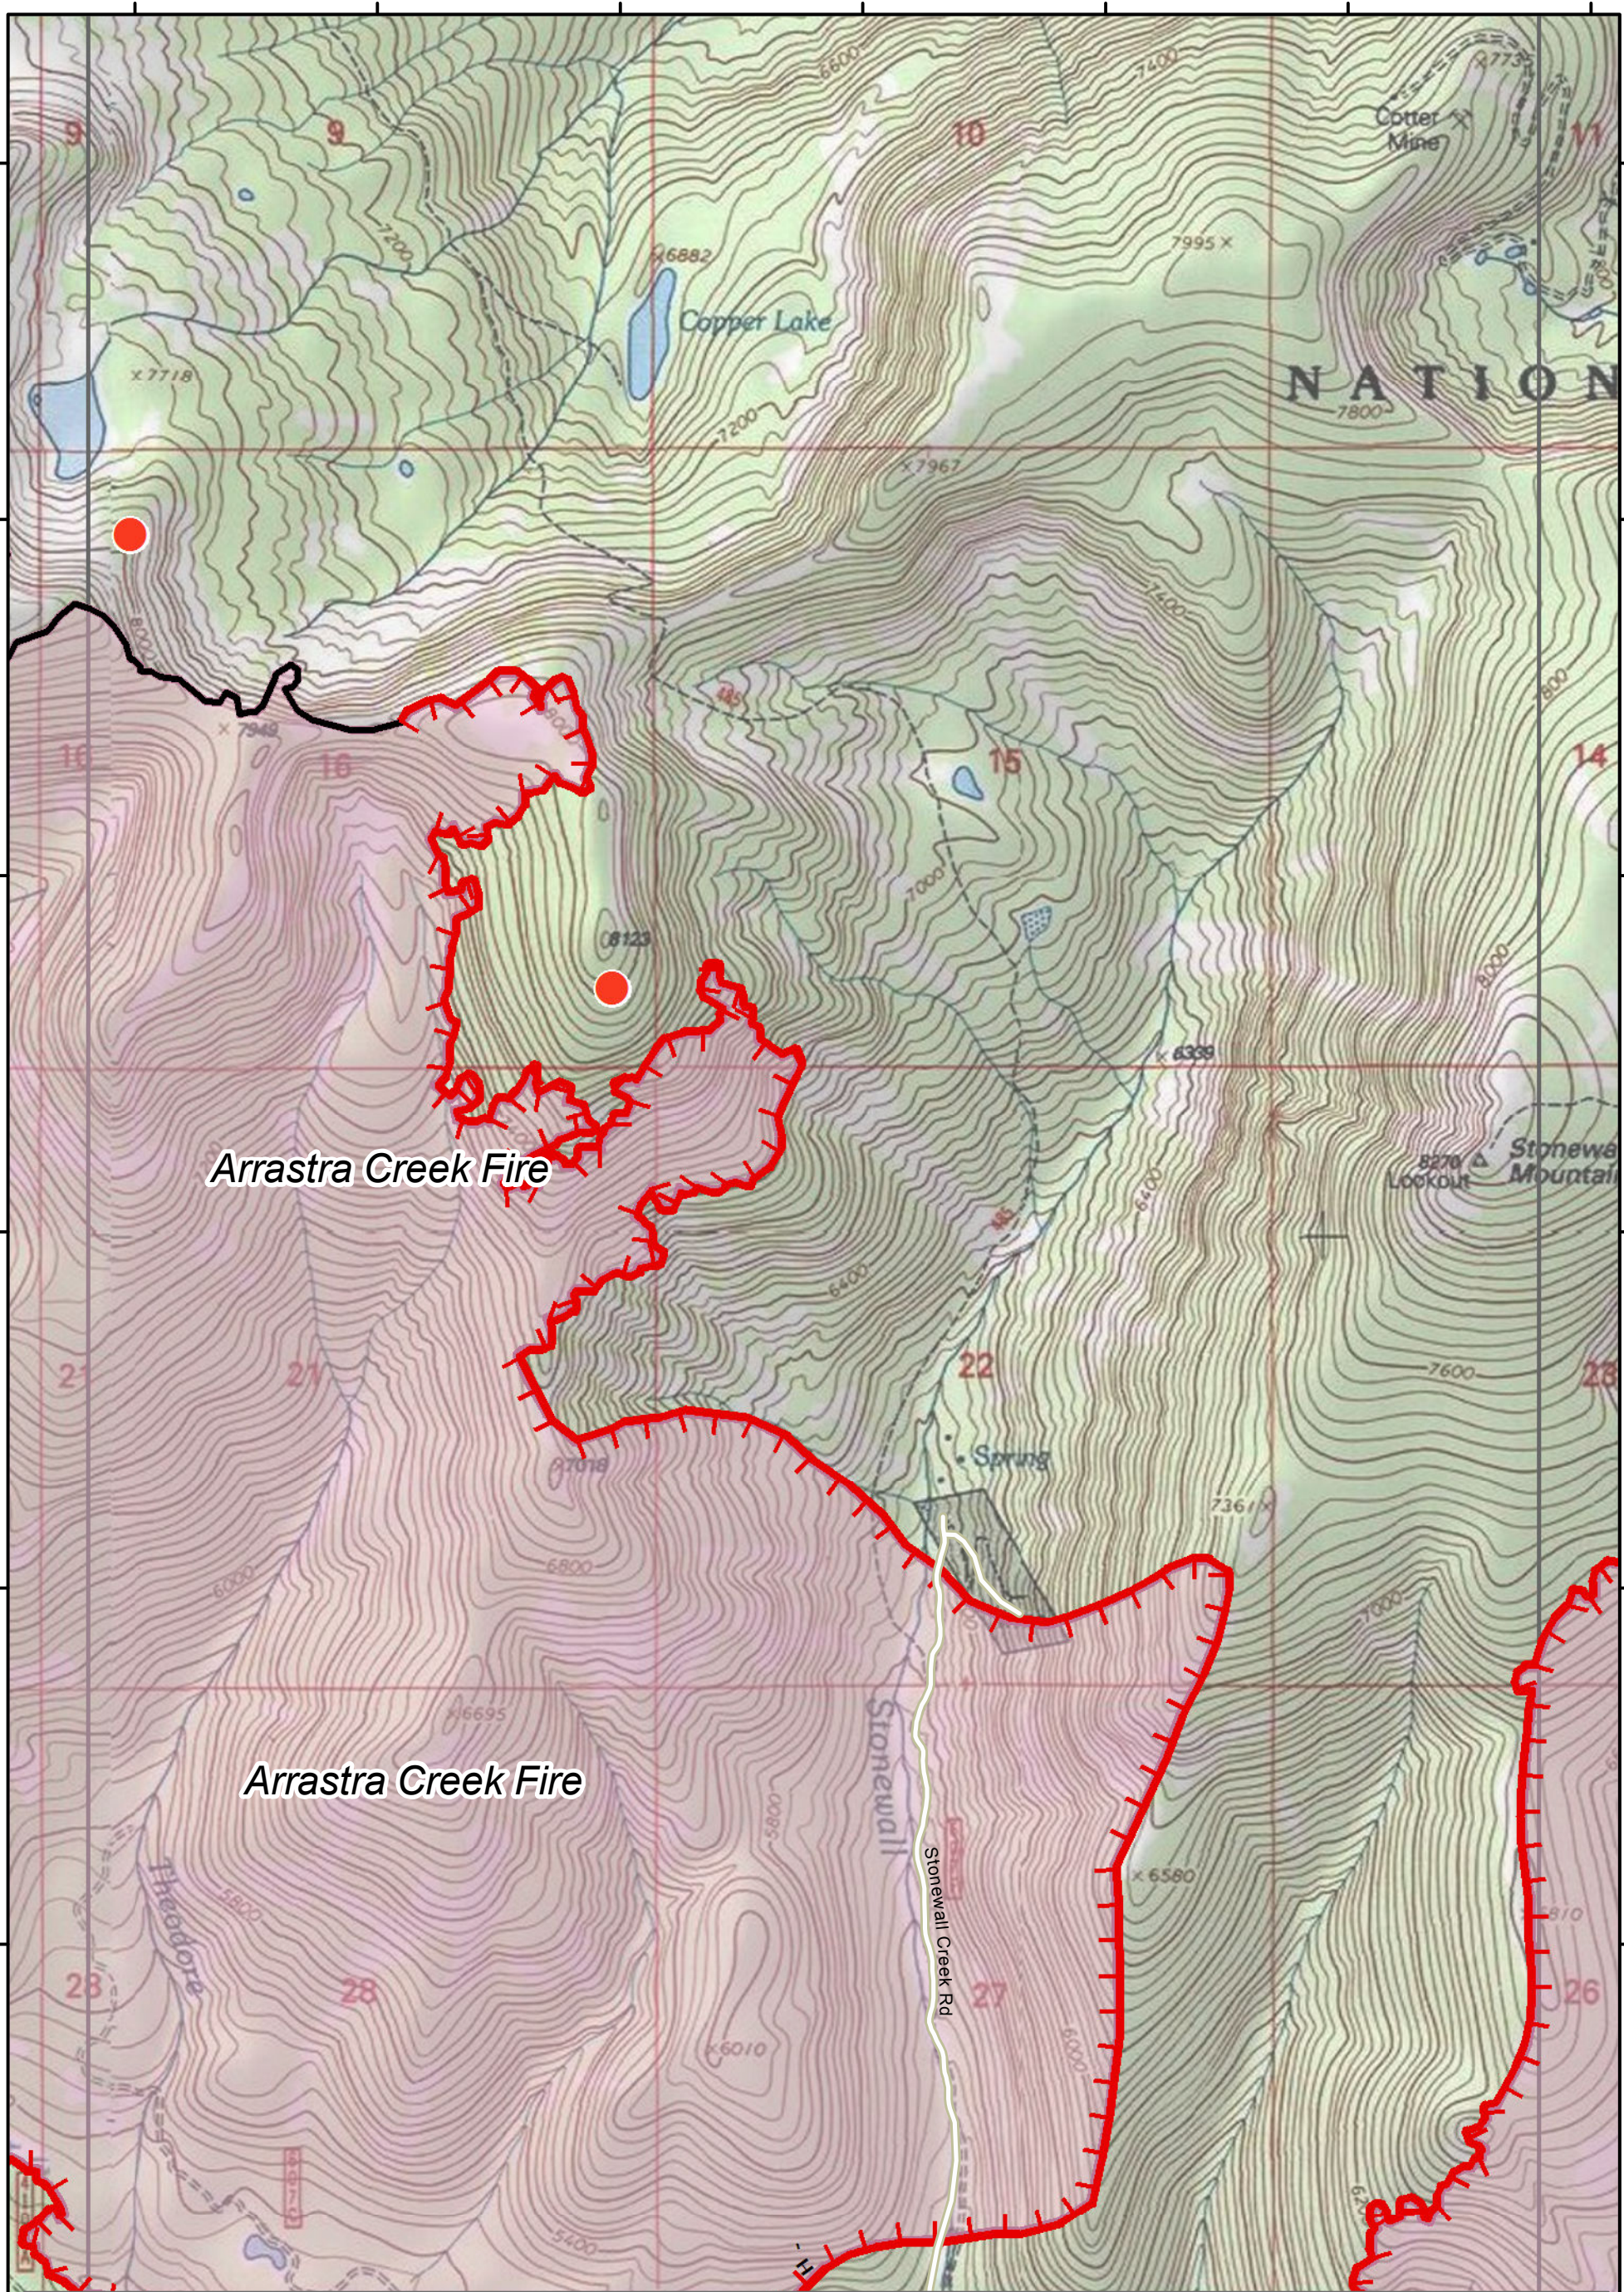

Alice Creek Fire

Spike Camp

H-6

Park Creek, Arrastra Creek & Alice Creek Fires

IAP Map
08/17/2017

DMH

PAGE: **E8**

112°32'30"W 112°32'0"W 112°31'30"W 112°31'0"W 112°30'30"W 112°30'0"W 112°29'30"W

112°46'30"W

112°46'0"W

112°45'30"W

47°40'N
47°33'0"N
47°30'0"N
47°23'0"N
47°20'0"N
47°13'0"N
47°10'N

47°40'N
47°33'0"N
47°30'0"N
47°23'0"N
47°20'0"N
47°13'0"N
47°10'N

Park Creek, Arrastra Creek & Alice Creek Fires

IAP Map
08/17/2017

DMH

PAGE: **G3**

112°48'0"W

112°47'30"W

112°47'0"W

112°46'30"W

112°46'0"W

112°45'30"W

112°45'0"W 112°44'30"W 112°44'0"W 112°43'30"W 112°43'0"W 112°42'30"W 112°42'0"W

47°40'N
47°33'N
47°30'N
47°23'N
47°20'N
47°13'N
47°10'N

47°40'N
47°33'N
47°30'N
47°23'N
47°20'N
47°13'N
47°10'N