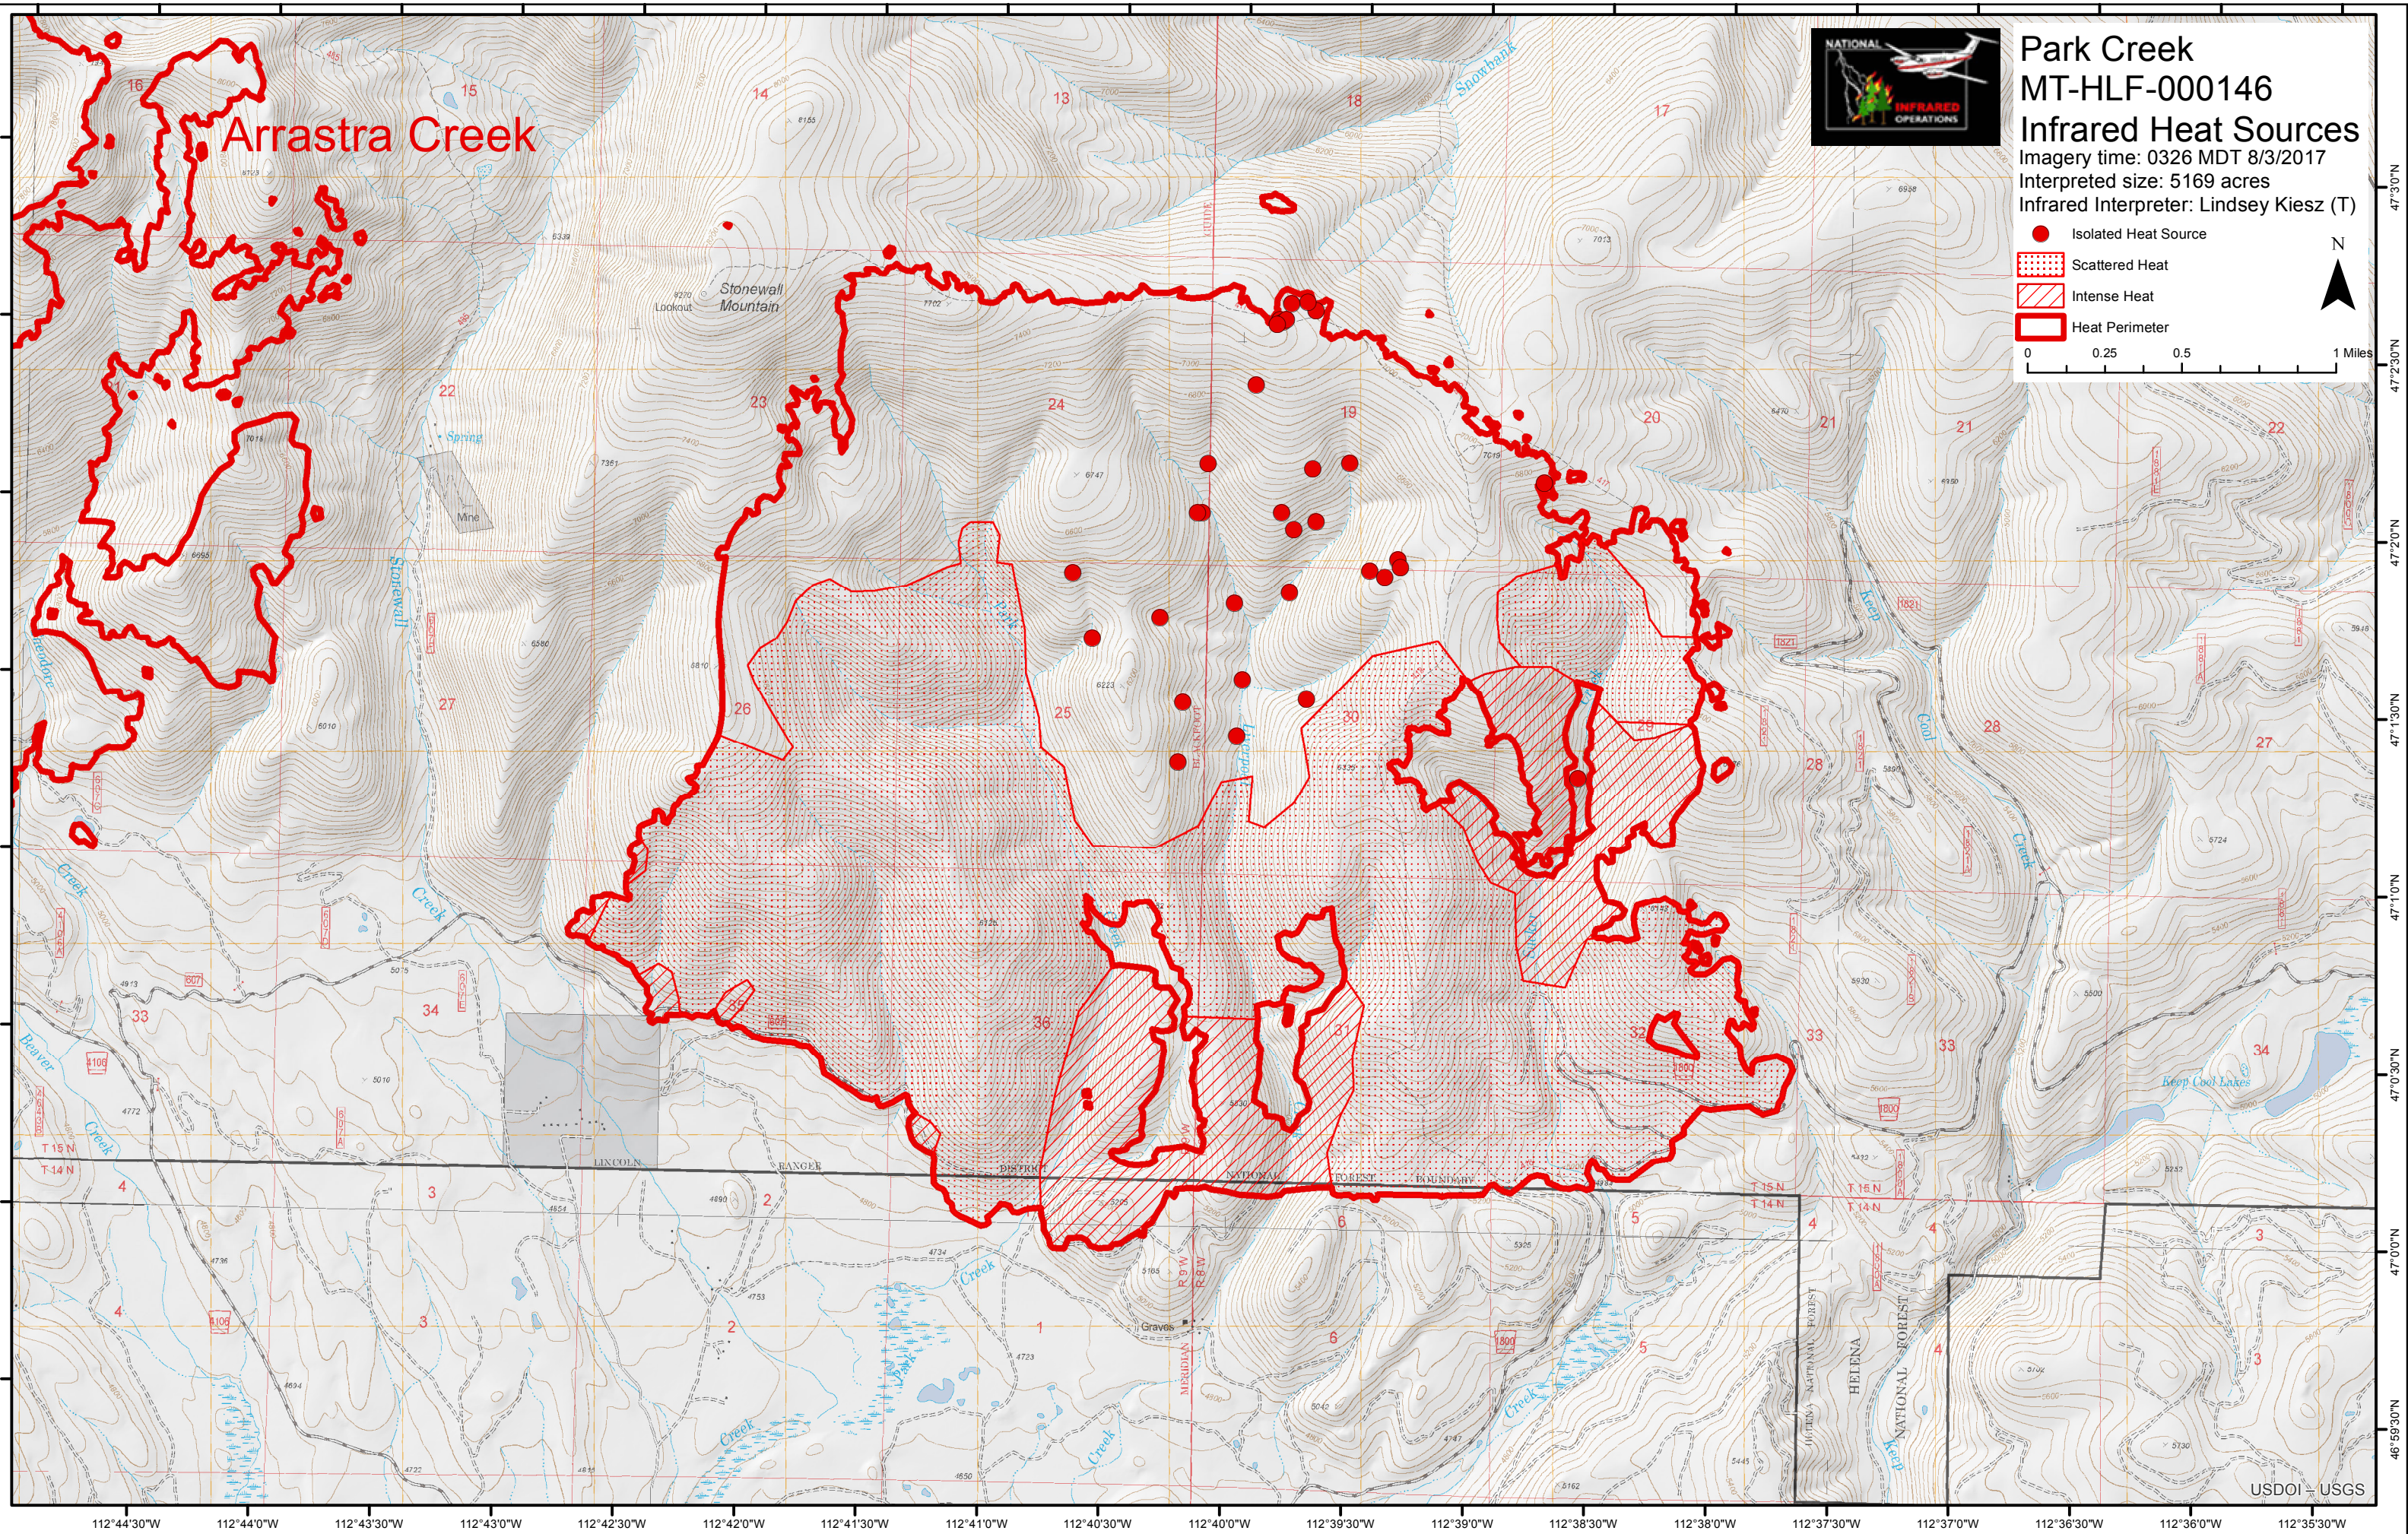

Park Creek
MT-HLF-000146
Infrared Heat Sources
 Imagery time: 0326 MDT 8/3/2017
 Interpreted size: 5169 acres
 Infrared Interpreter: Lindsey Kiesz (T)

 Isolated Heat Source
 Scattered Heat
 Intense Heat
 Heat Perimeter

0 0.25 0.5 1 Miles

47°30'N
47°20'N
47°10'N
47°00'N
46°59'30"N

112°44'30"W 112°44'0"W 112°43'30"W 112°43'0"W 112°42'30"W 112°42'0"W 112°41'30"W 112°41'0"W 112°40'30"W 112°40'0"W 112°39'30"W 112°39'0"W 112°38'30"W 112°38'0"W 112°37'30"W 112°37'0"W 112°36'30"W 112°36'0"W 112°35'30"W