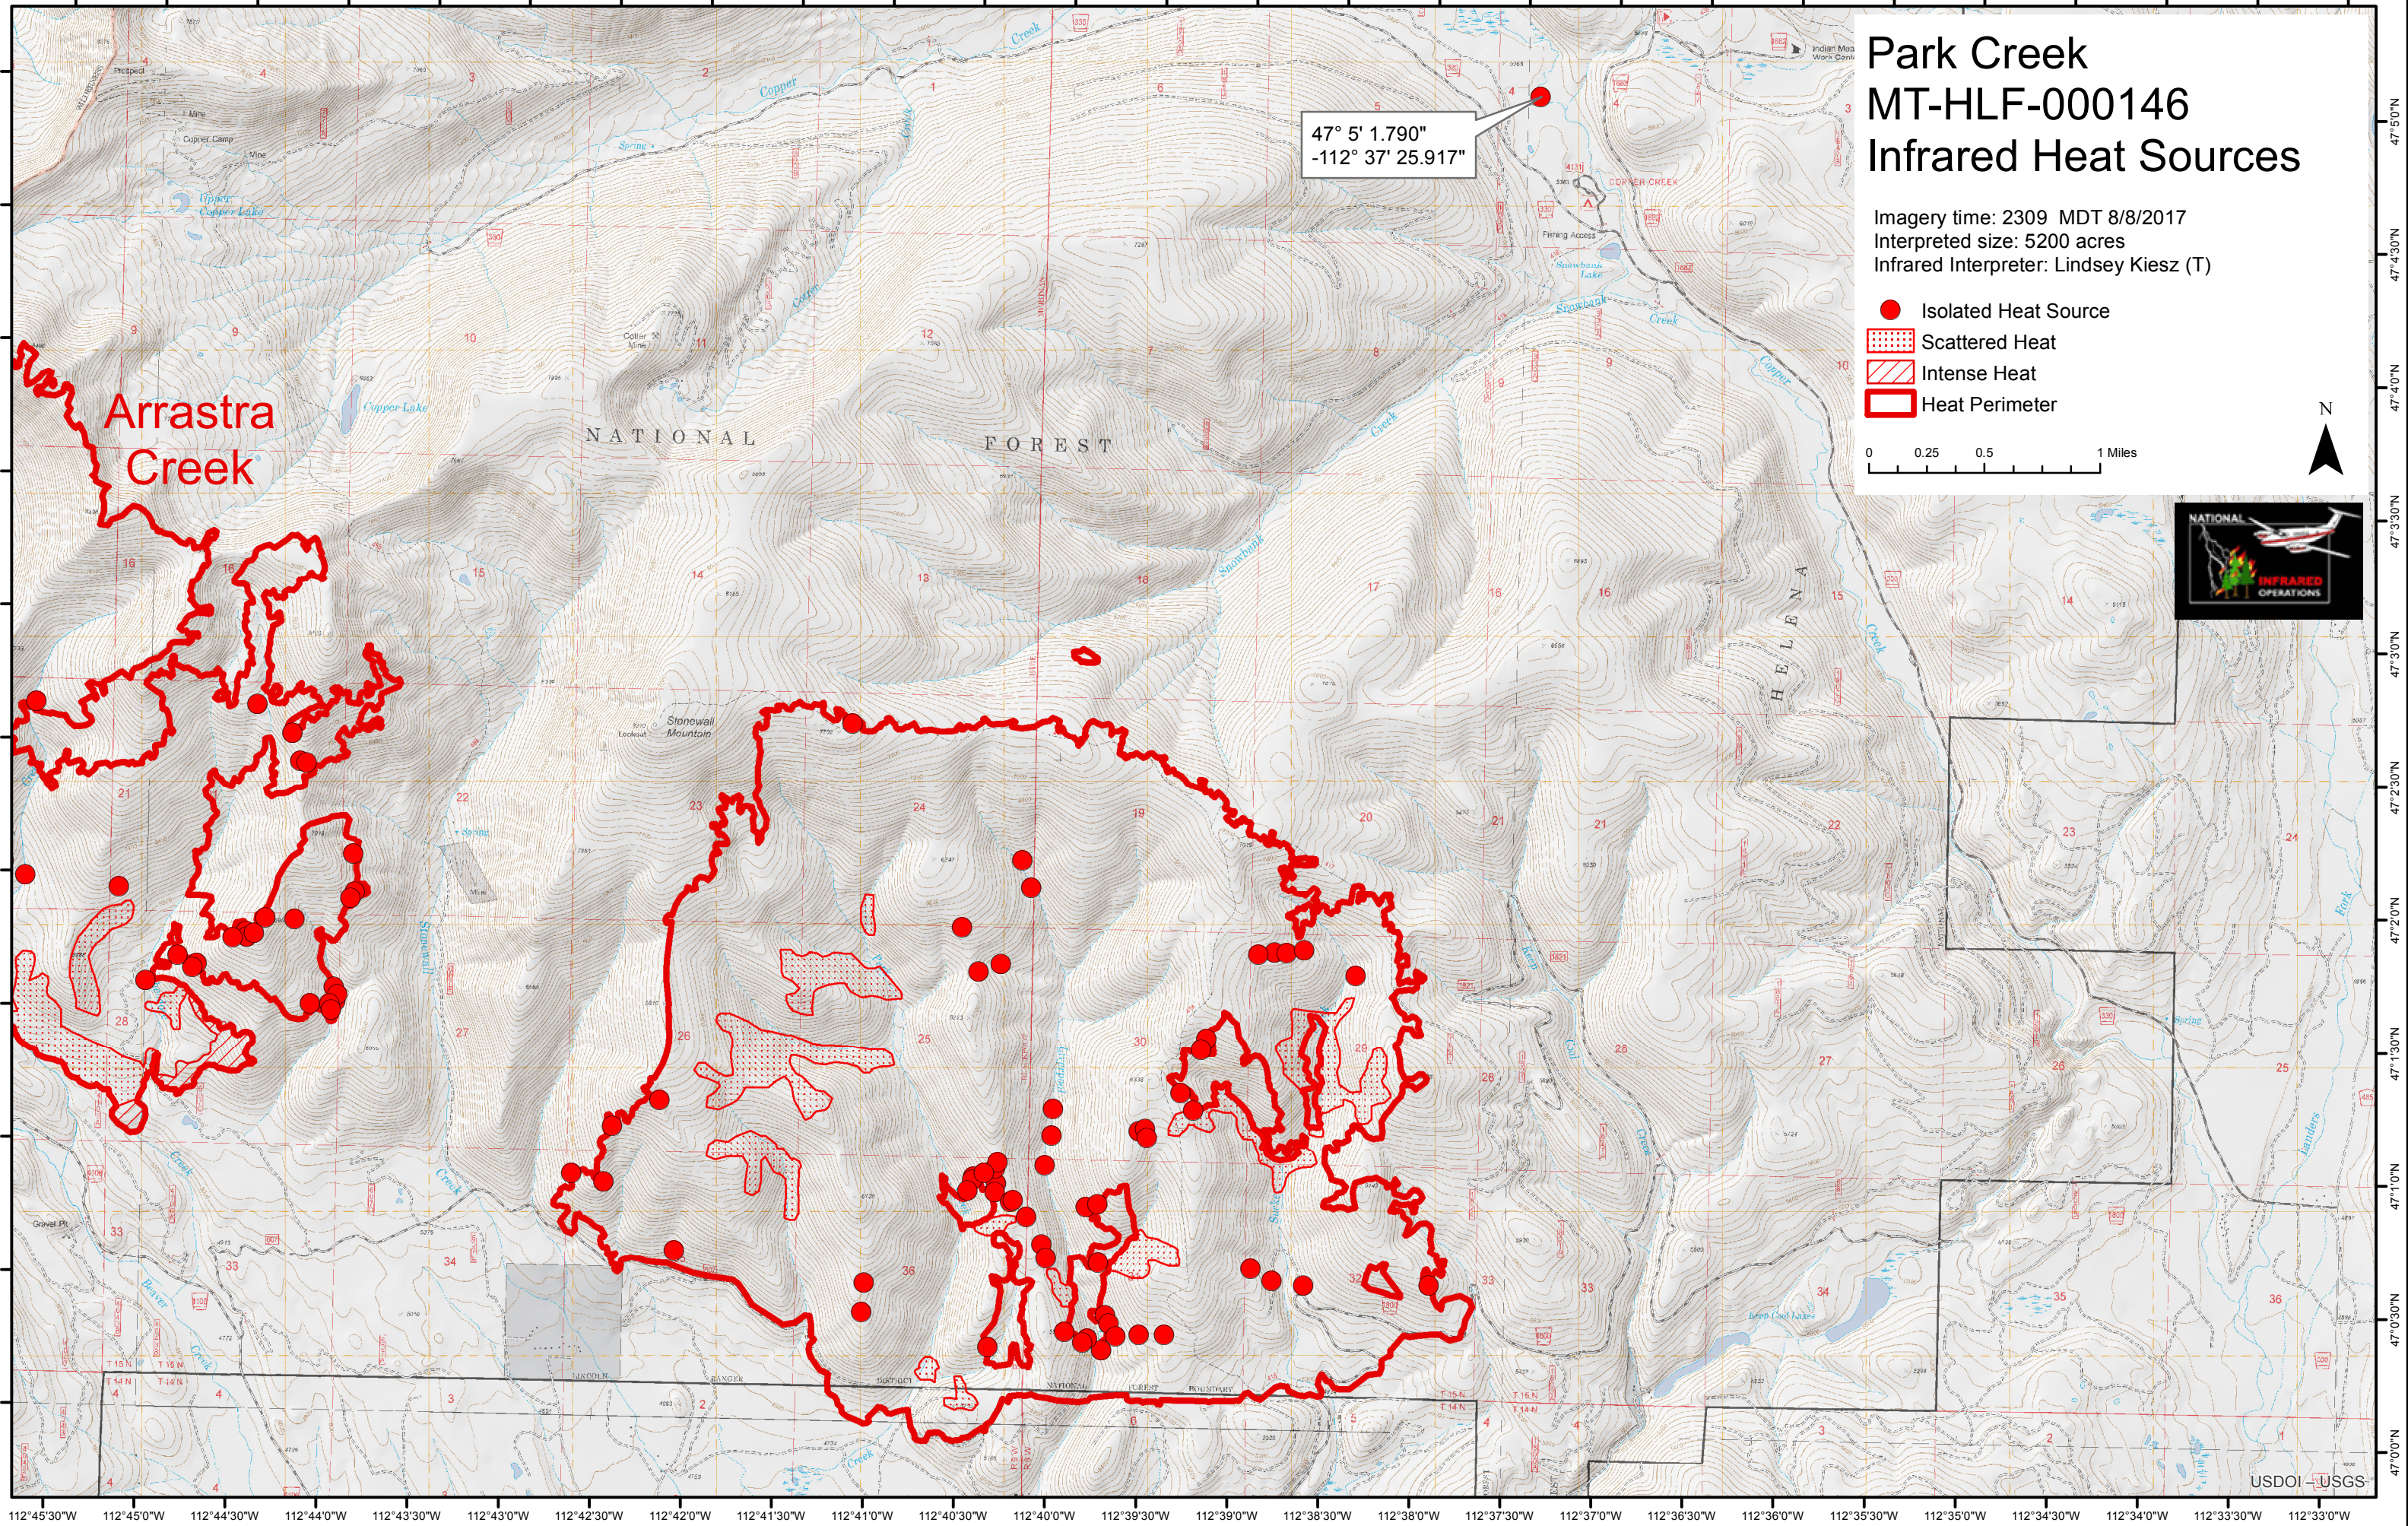

Park Creek MT-HLF-000146 Infrared Heat Sources

Imagery time: 2309 MDT 8/8/2017
Interpreted size: 5200 acres
Infrared Interpreter: Lindsey Kiesz (T)

- Isolated Heat Source
- ▨ Scattered Heat
- ▨ Intense Heat
- ▭ Heat Perimeter

47° 5' 1.790"
-112° 37' 25.917"

112°45'30"W 112°45'0"W 112°44'30"W 112°44'0"W 112°43'30"W 112°43'0"W 112°42'30"W 112°42'0"W 112°41'30"W 112°41'0"W 112°40'30"W 112°40'0"W 112°39'30"W 112°39'0"W 112°38'30"W 112°38'0"W 112°37'30"W 112°37'0"W 112°36'30"W 112°36'0"W 112°35'30"W 112°35'0"W 112°34'30"W 112°34'0"W 112°33'30"W 112°33'0"W

47°50'N
47°43'0"N
47°40'N
47°30'N
47°20'N
47°10'N
47°00'N