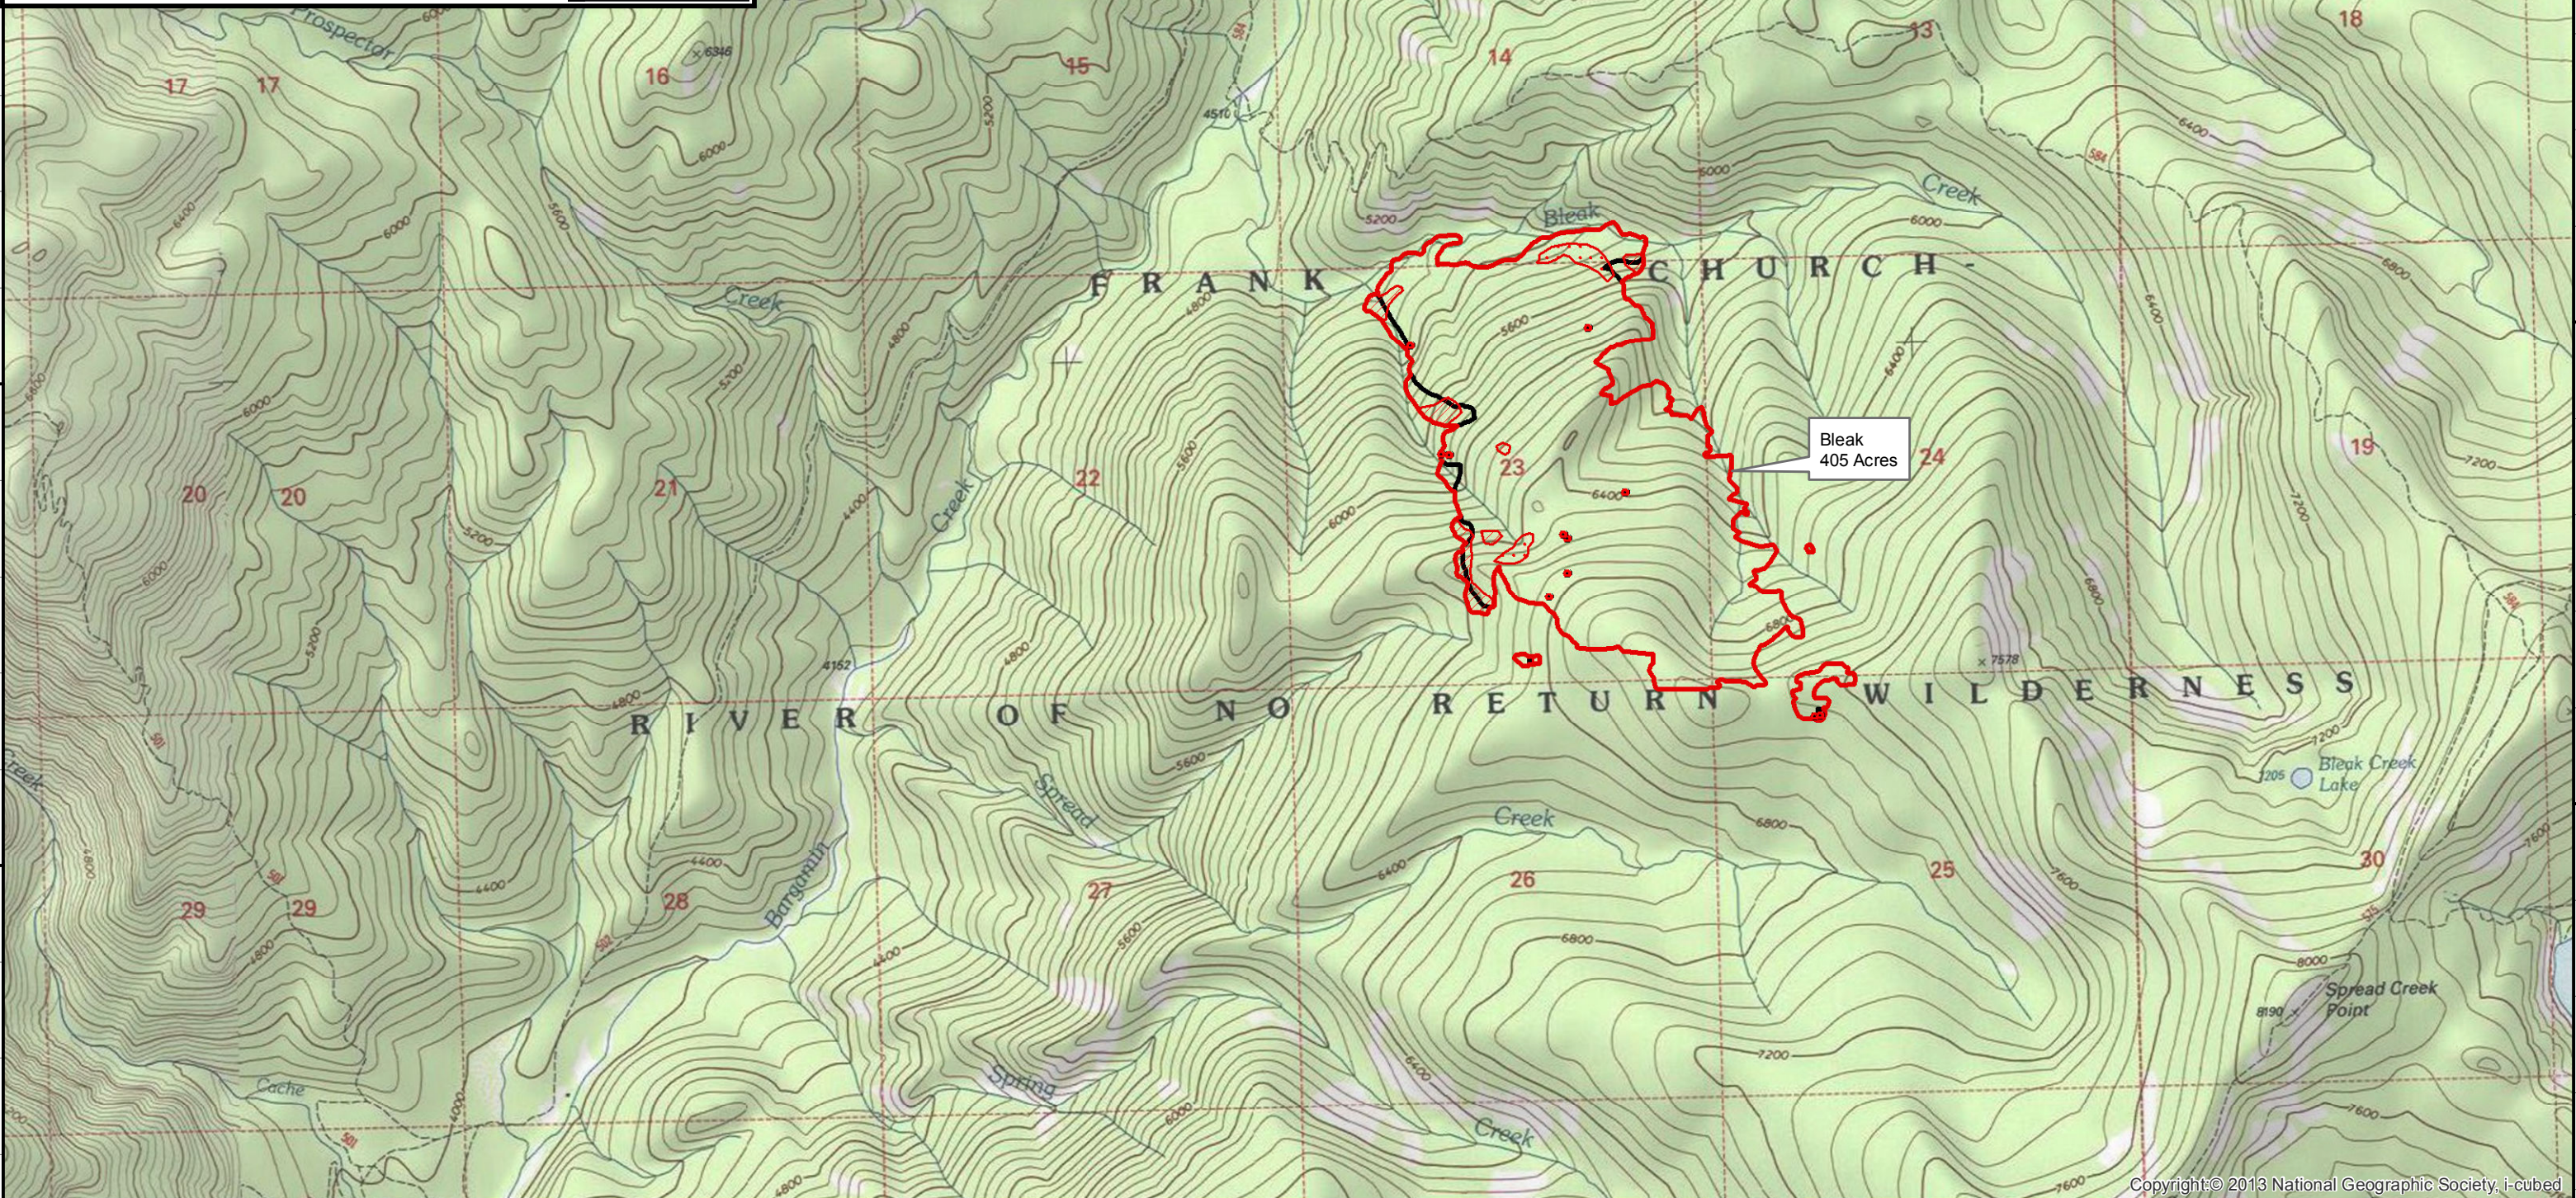

115°8'W 115°7'W 115°6'W 115°5'W 115°4'W 115°3'W 115°2'W 115°1'W

**Infrared Map**  
**Rattlesnake Point (ID-NCF-000317)**  
**Map Date: 09/10/2017**  
**Imagery Date: 09/10/2017**  
**Imagery Time: 0017 MDT**  
**IR Interpreted Acres: 5,340 acres**  
**Rattlesnake Point: 4,850**  
**Bleak: 405; New Fire: 85**  
**IRIN: Tina Rotenbury**

- Isolated Heat Sources
- Intense Heat
- Scattered Heat
- Heat Perimeter
- Previous Heat Perimeter

NAD 1983 UTM zone 11N

115°8'W 115°7'W 115°6'W 115°5'W 115°4'W 115°3'W 115°2'W 115°1'W