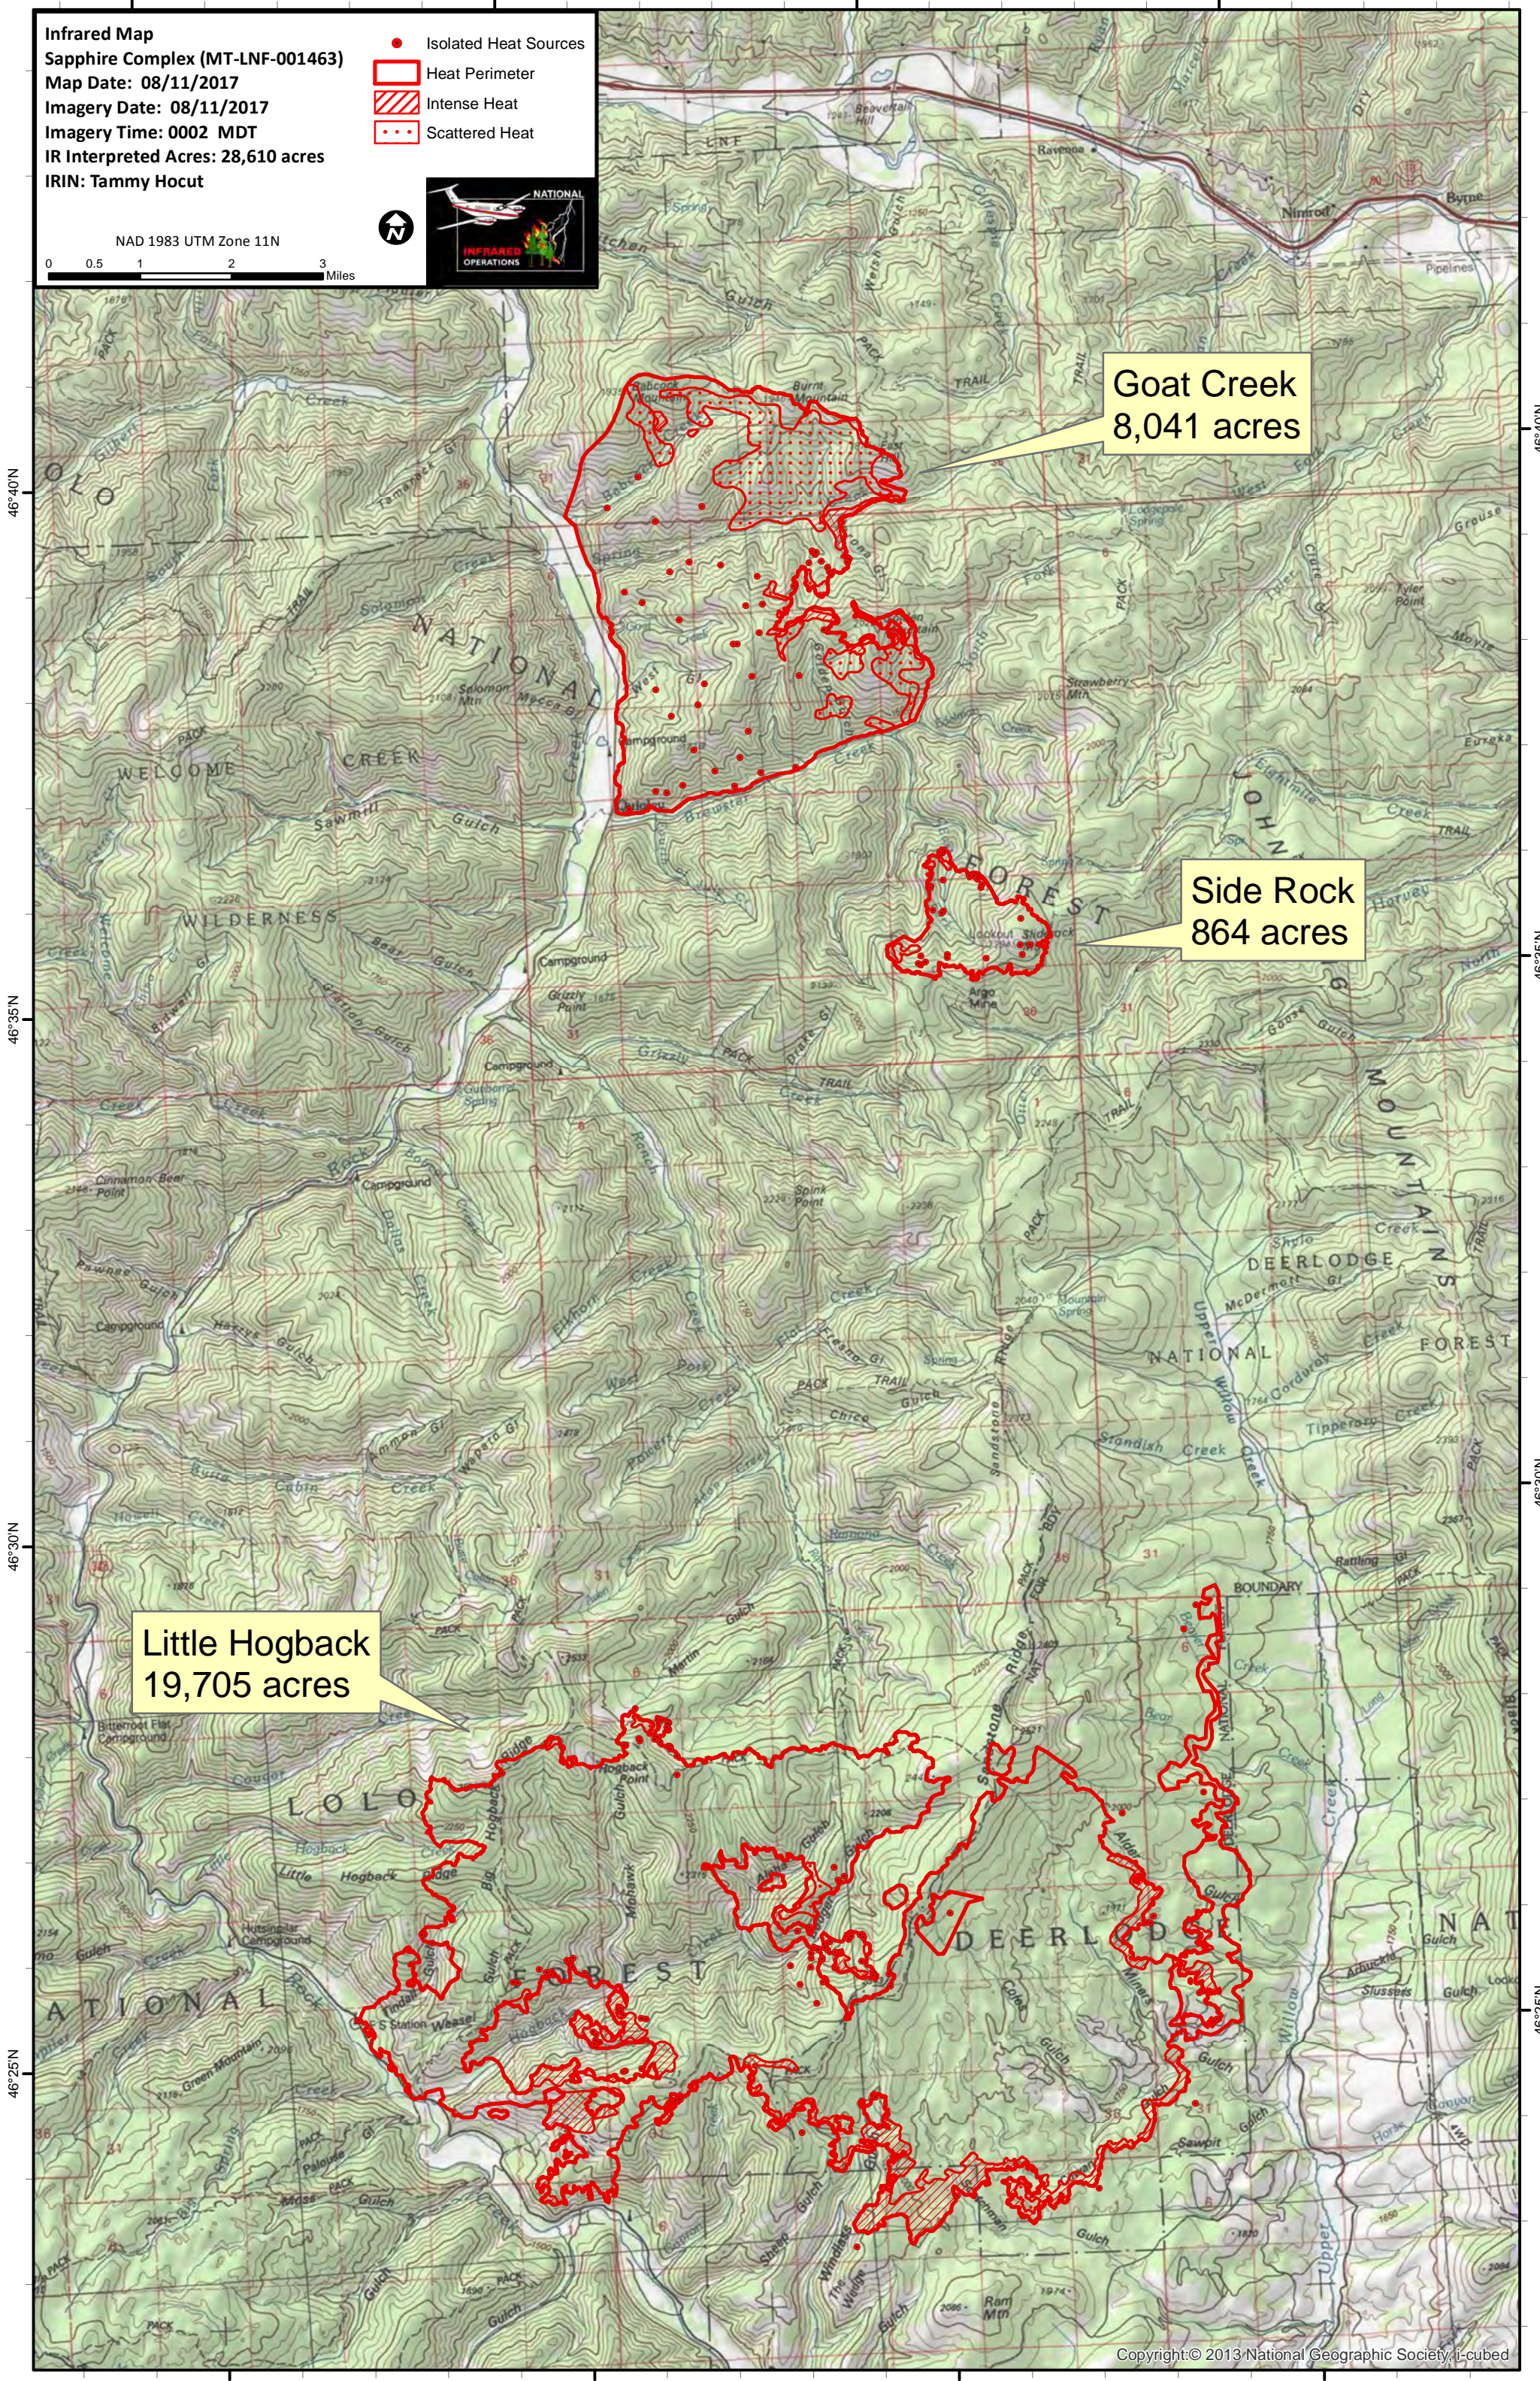

Infrared Map
Sapphire Complex (MT-LNF-001463)
Map Date: 08/11/2017
Imagery Date: 08/11/2017
Imagery Time: 0002 MDT
IR Interpreted Acres: 28,610 acres
IRIN: Tammy Hocut

- Isolated Heat Sources
- Heat Perimeter
- Intense Heat
- Scattered Heat

NAD 1983 UTM Zone 11N

Goat Creek
8,041 acres

Side Rock
864 acres

Little Hogback
19,705 acres

46°40'N

46°35'N

46°30'N

46°25'N

46°40'N

46°35'N

46°30'N

46°25'N