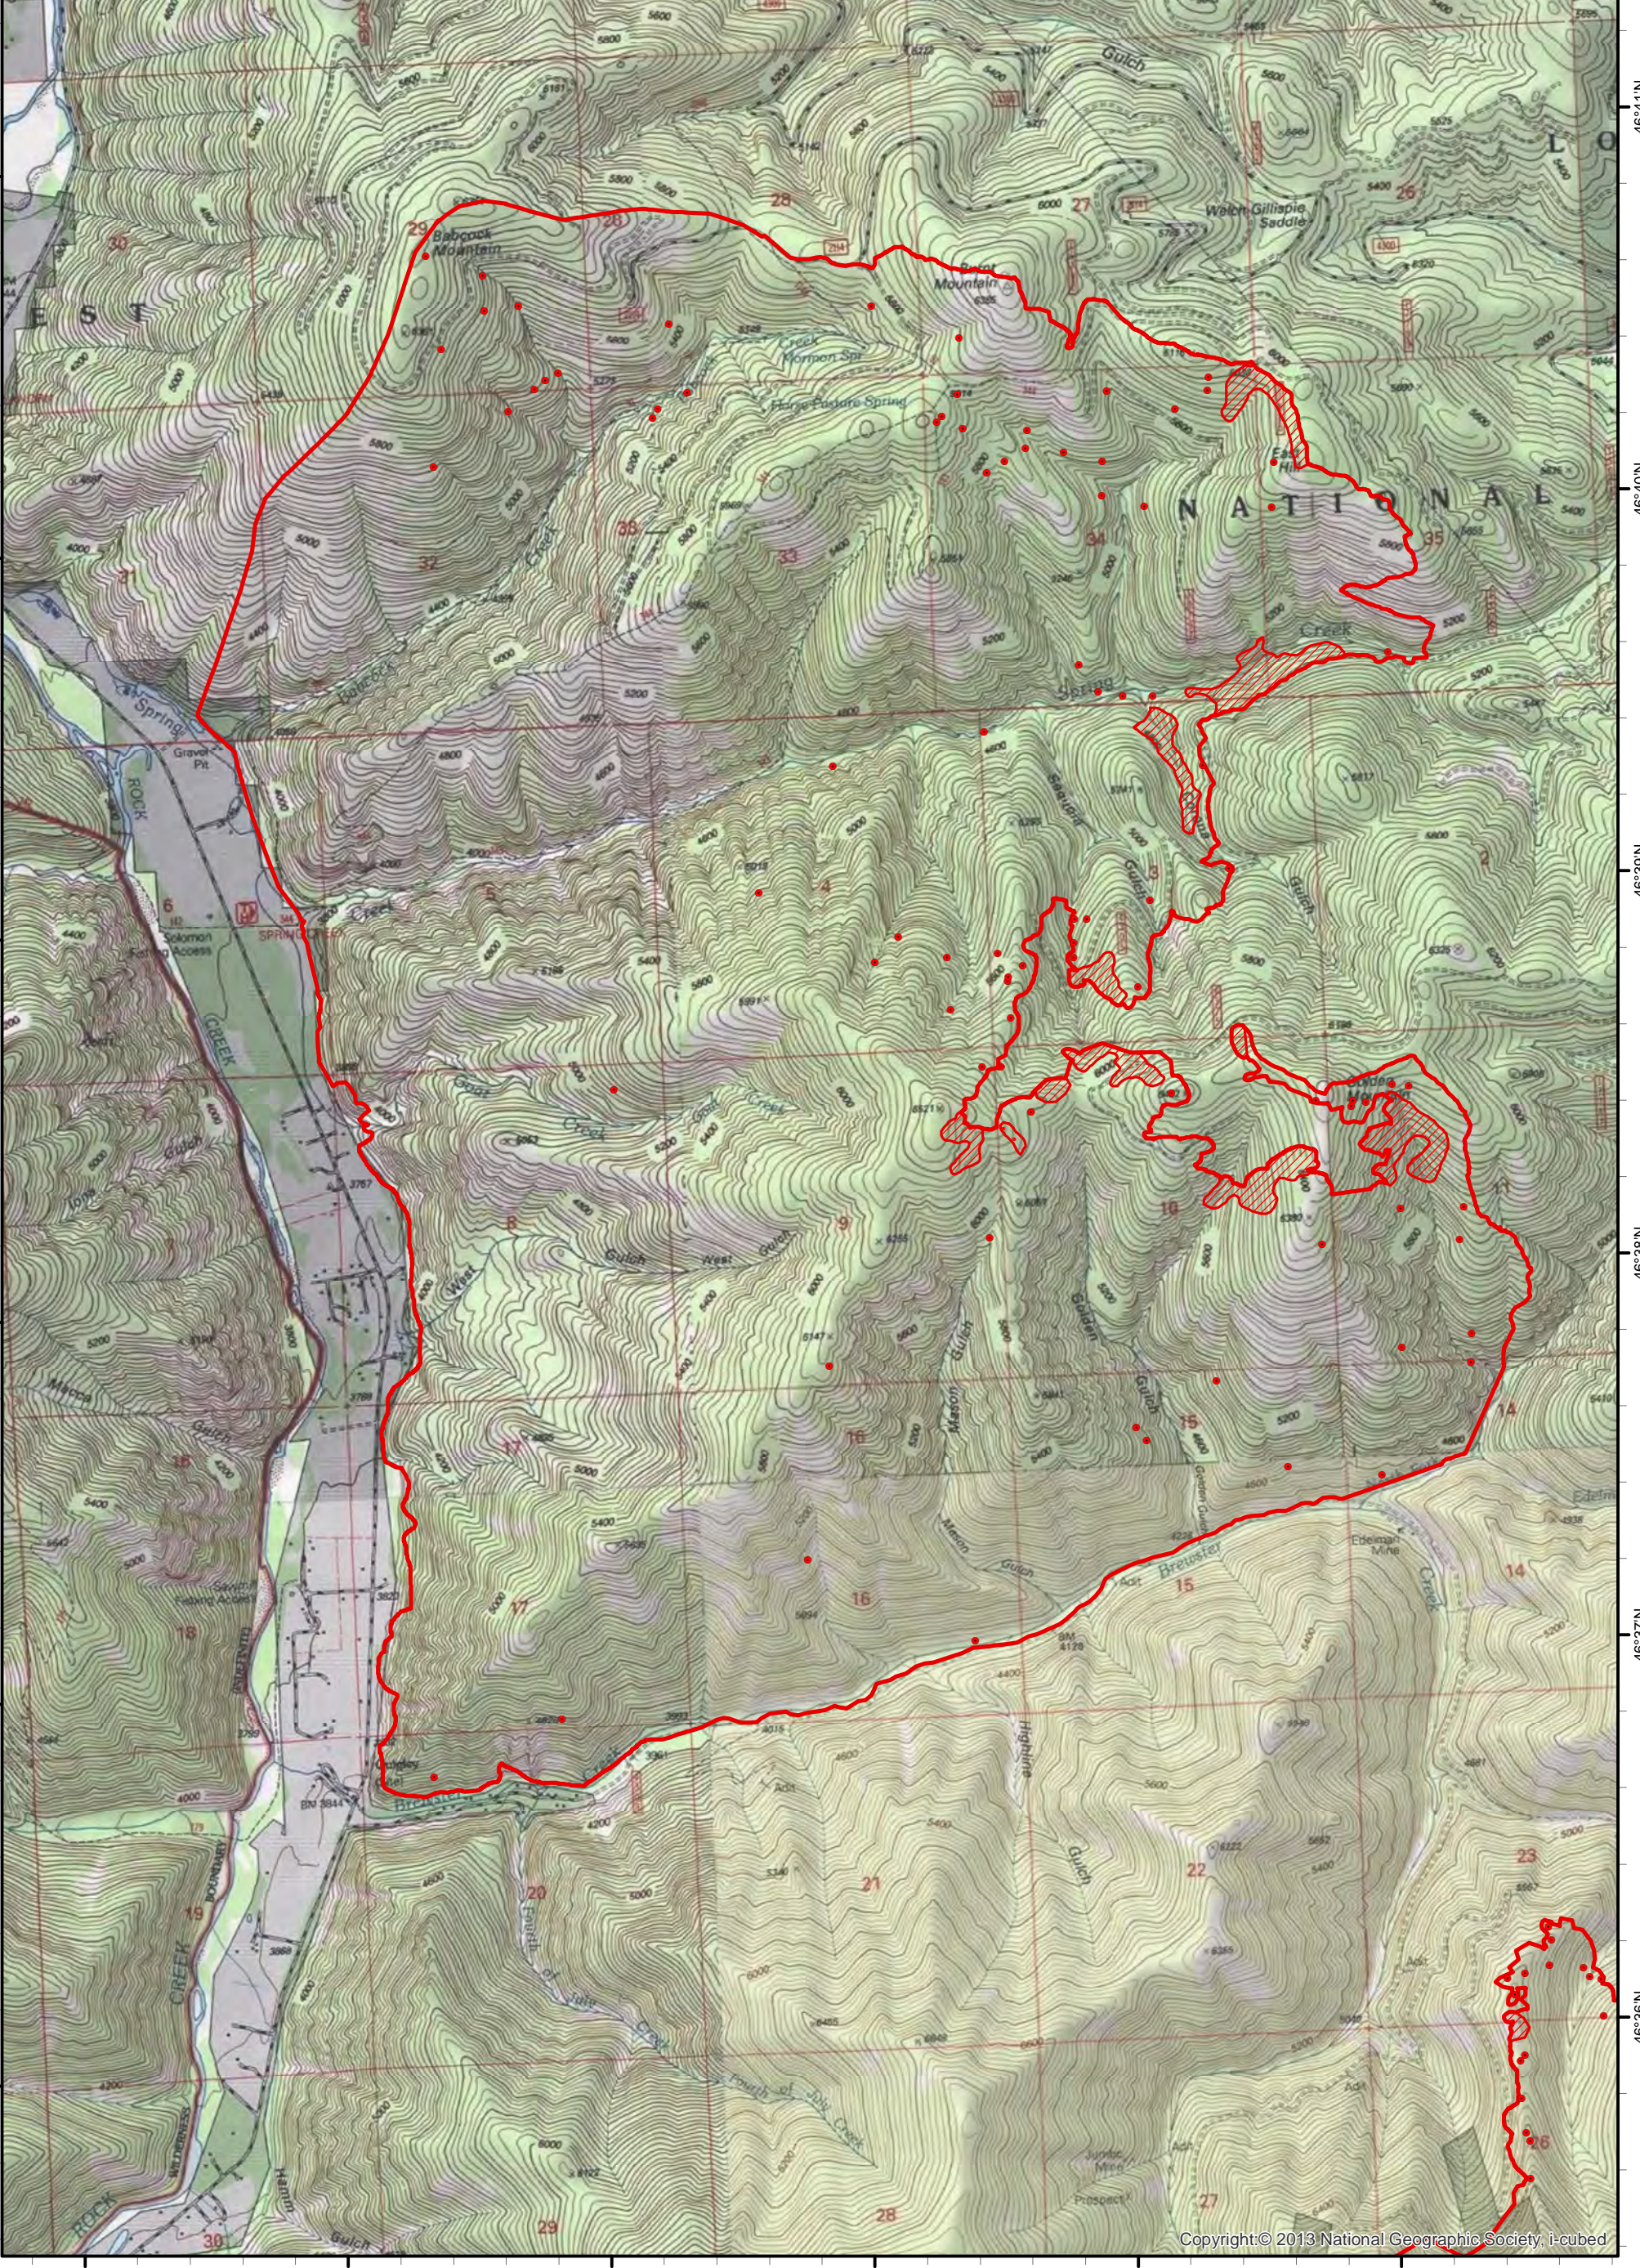

113°39'W 113°38'W 113°37'W 113°36'W 113°35'W 113°34'W

46°42'N  
46°41'N  
46°40'N  
46°39'N  
46°38'N  
46°37'N  
46°36'N

**Infrared Map**  
**Sapphire Complex (MT-LNF-001463)**  
**GOAT CREEK FIRE**  
**Map Date: 08/13/2017**  
**Imagery Date: 08/12/2017**  
**Imagery Time: 2208 MDT**  
**IR Interpreted Acres: 8,066 acres**  
**IRIN: Tammy Hocut**

- Isolated Heat Sources
- Heat Perimeter
- Intense Heat
- Scattered Heat

NAD 1983 UTM Zone 11N

0 0.5 1 Miles

113°40'W 113°39'W 113°38'W 113°37'W 113°36'W 113°35'W