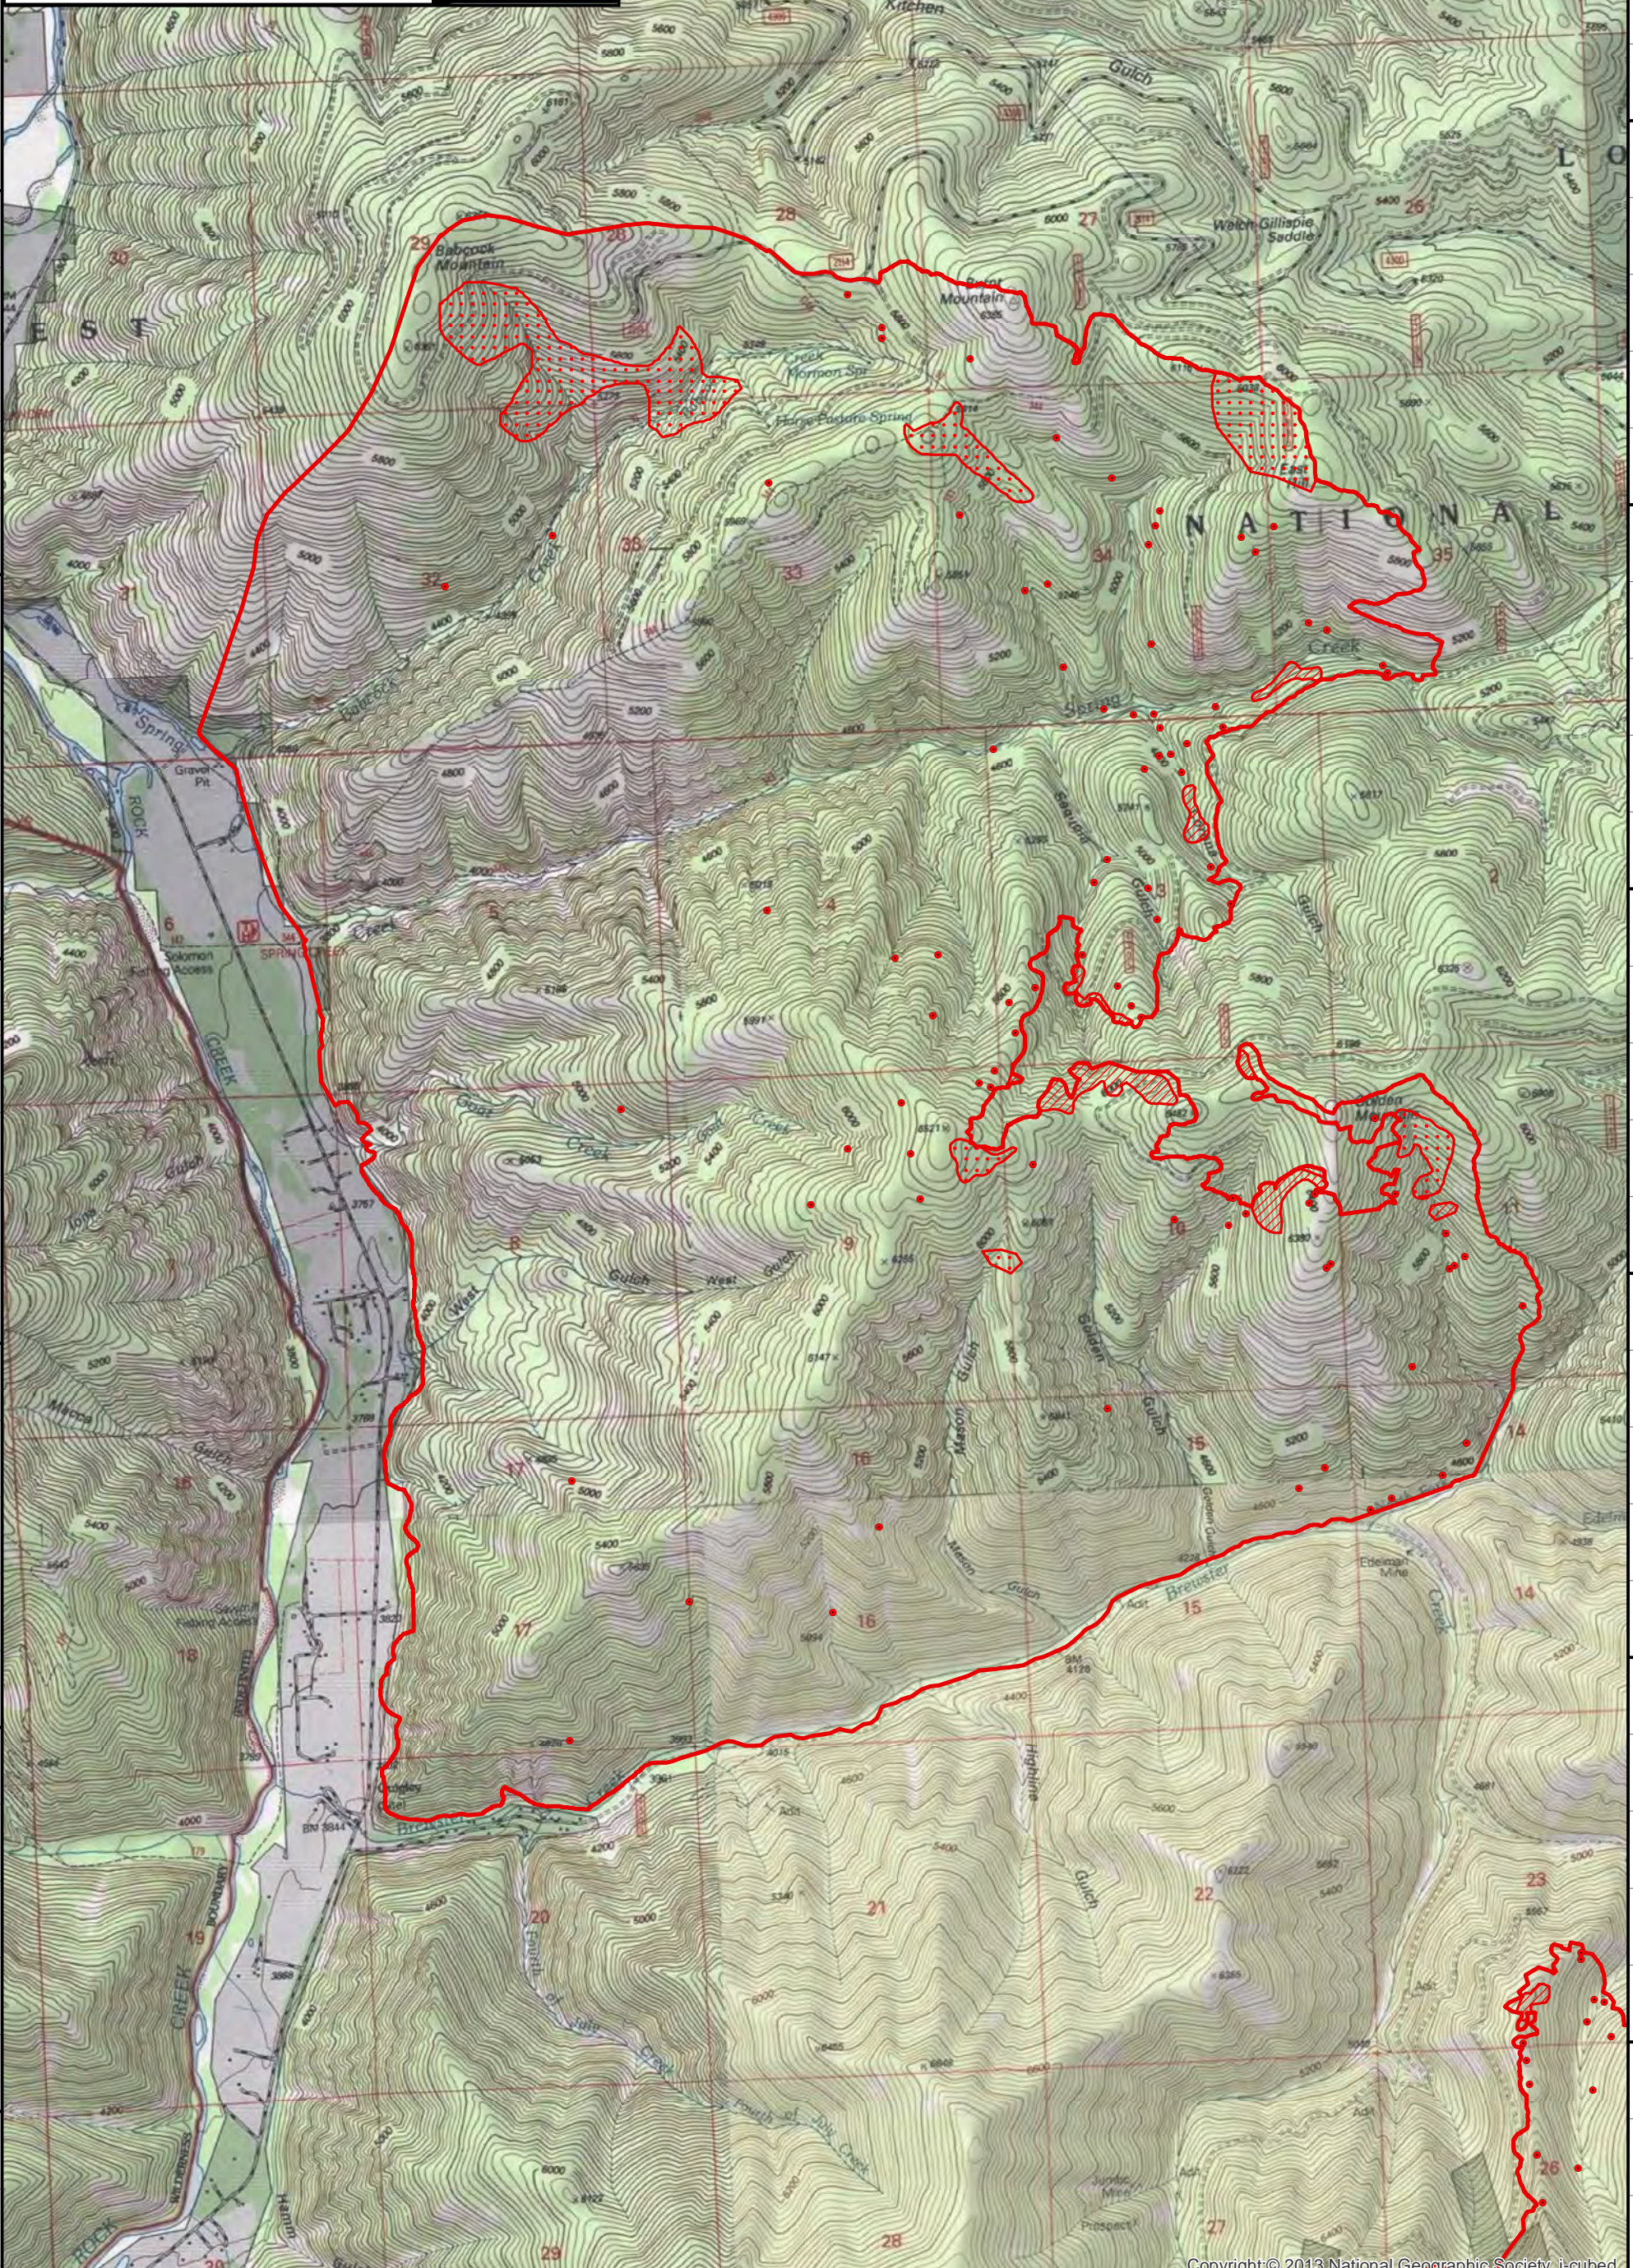

113°39'W

113°38'W

113°37'W

113°36'W

113°35'W

113°34'W

46°42'N
46°41'N
46°40'N
46°39'N
46°38'N
46°37'N
46°36'N

46°42'N
46°41'N
46°40'N
46°39'N
46°38'N
46°37'N
46°36'N

Infrared Map
Sapphire Complex (MT-LNF-001463)
GOAT CREEK FIRE
Map Date: 08/16/2017
Imagery Date: 08/15/2017
Imagery Time: 2250 MDT
IR Interpreted Acres: 8,072 acres
IRIN: Tammy Hocut

- Isolated Heat Sources
- Heat Perimeter
- Intense Heat
- Scattered Heat

NAD 1983 UTM Zone 11N

113°40'W

113°39'W

113°38'W

113°37'W

113°36'W

113°35'W