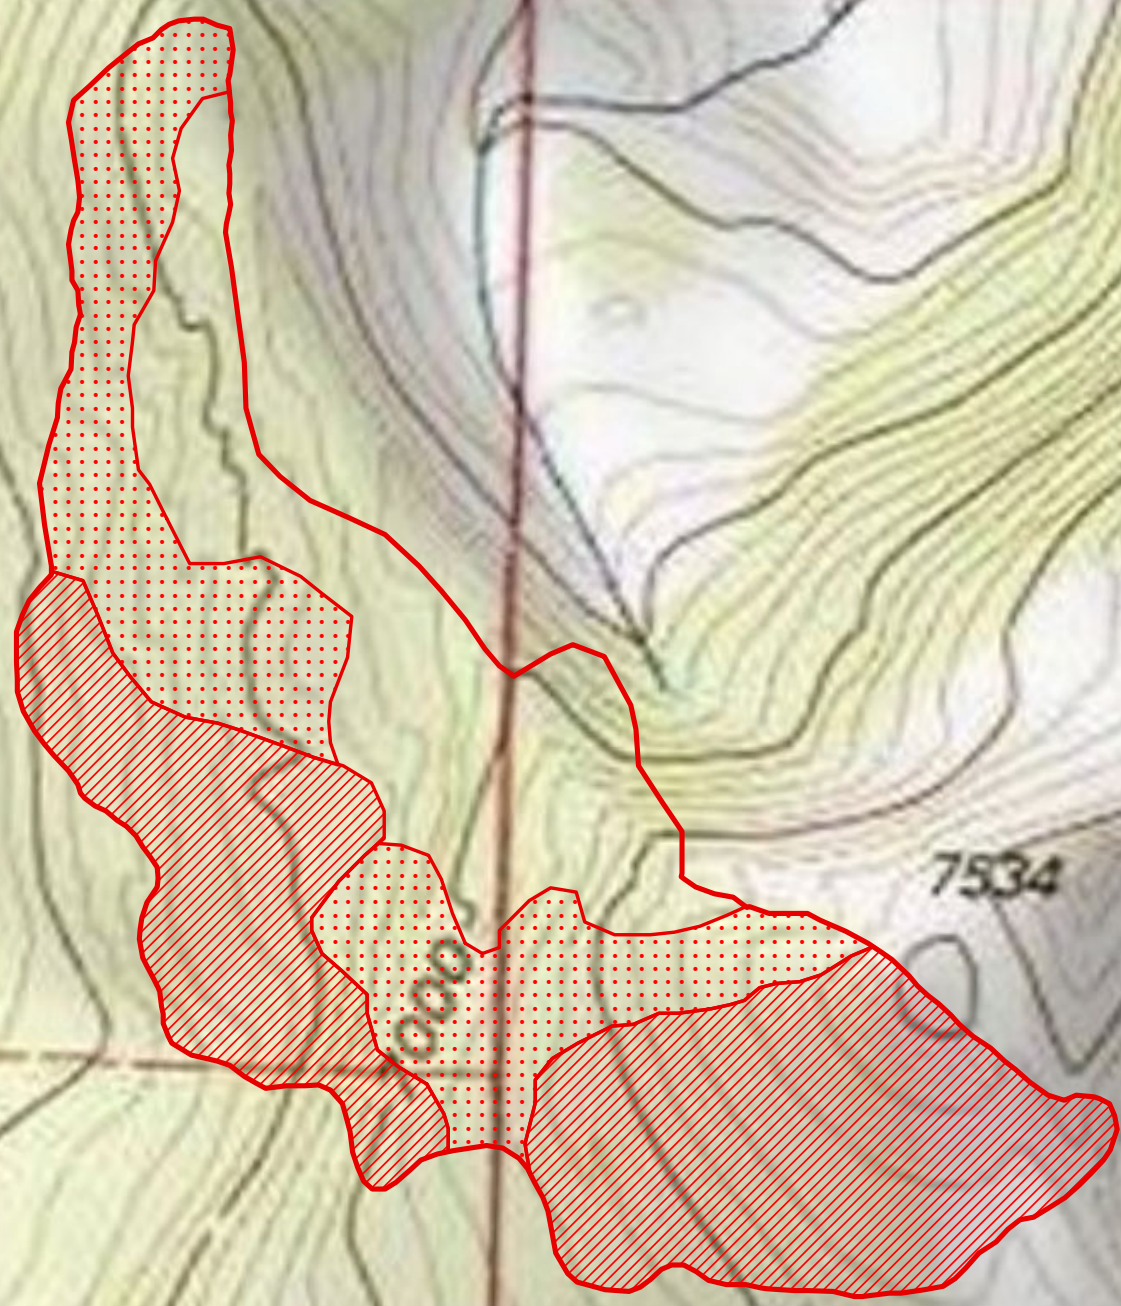

113°21'0"W

113°20'30"W

113°20'0"W

- Heat Perimeter
- Intense Heat
- Scattered Heat

NAD83 UTM Zone 12
 Map Produced: 09/11/2017 0020 MDT
 IRIN: Elsa Hucks

48°20'N

48°20'N

48°13'0"N

48°13'0"N

48°10'N

48°10'N

SOAKEM FIRE
MT-FNF-000711
 Infrared Interpretation
 Date of Imagery: 09/10/2017 2127 MDT
 83 Acres

113°21'0"W

113°20'30"W

113°20'0"W