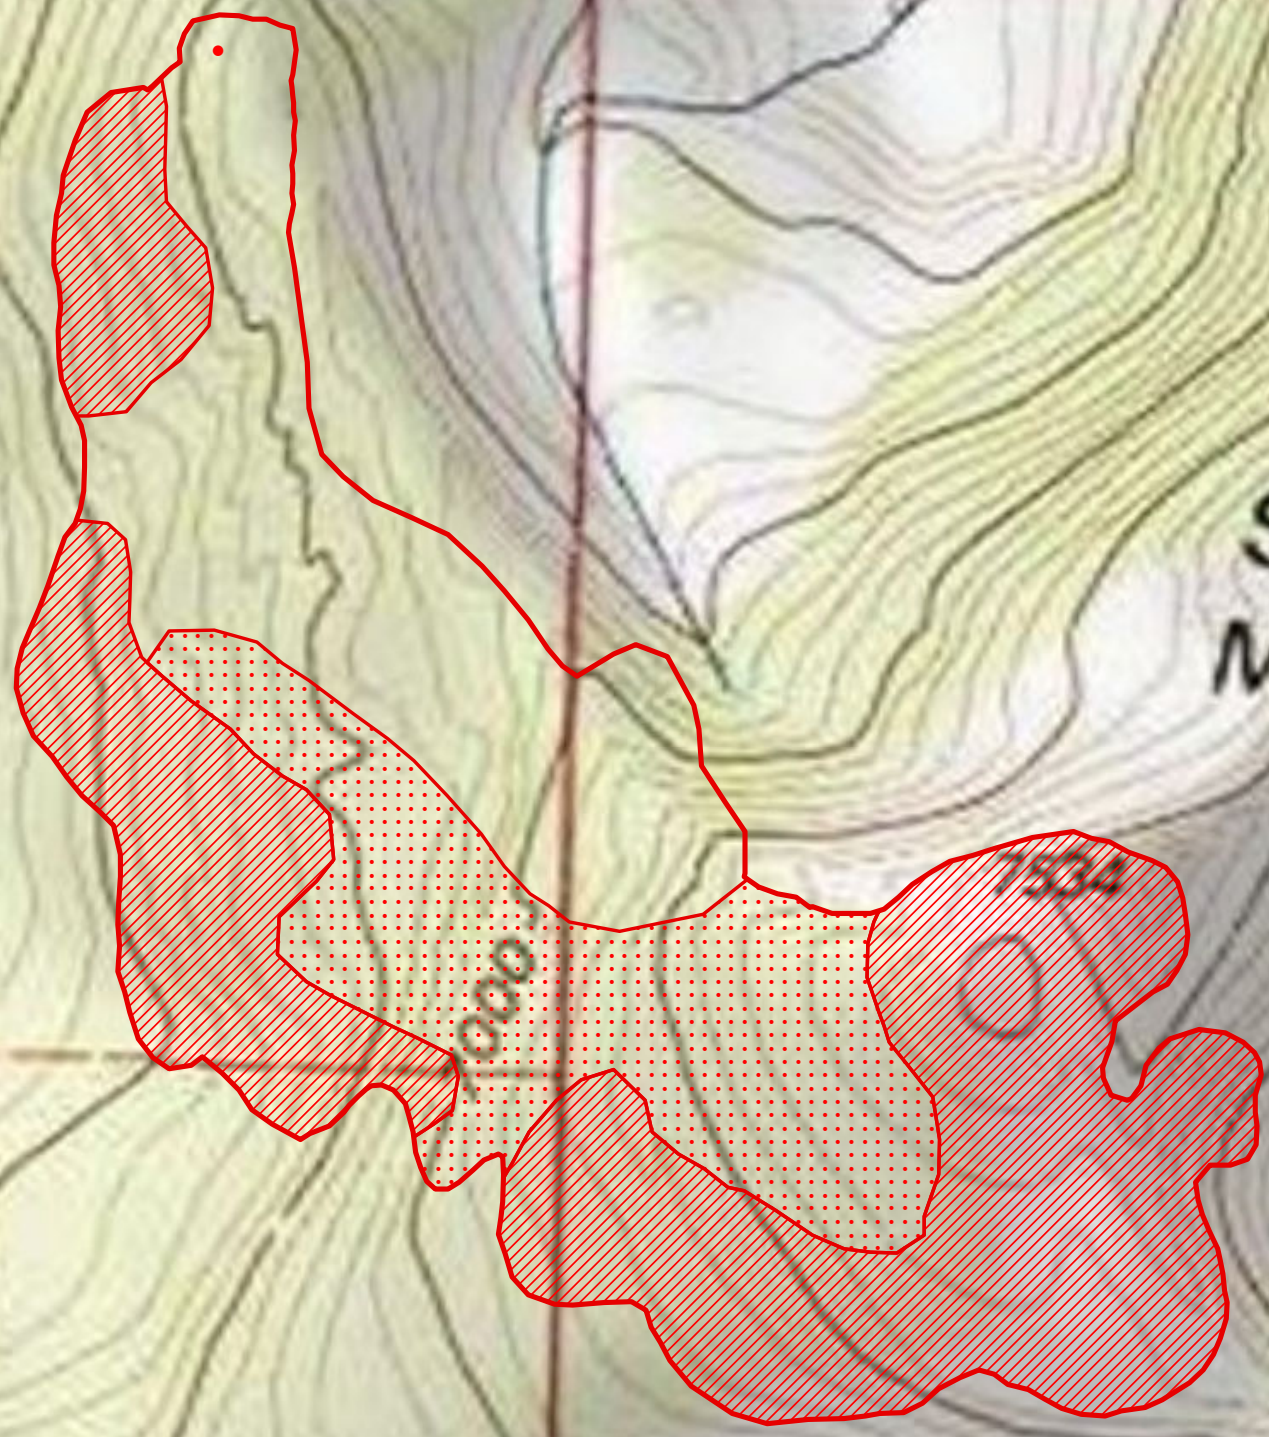

113°21'0"W

113°20'30"W

113°20'0"W

Heat Perimeter

Intense Heat

Scattered Heat

Isolated Heat Source

NAD83 UTM Zone 12

Map Produced: 09/12/2017 0630 MDT

IRIN: Elsa Hucks

48°20'N

48°20'N

48°13'0"N

48°13'0"N

48°10'N

48°10'N

SOAKEM FIRE
MT-FNF-000711
 Infrared Interpretation
 Date of Imagery: 09/11/2017 2135 MDT
 118 Acres

113°21'0"W

113°20'30"W

113°20'0"W