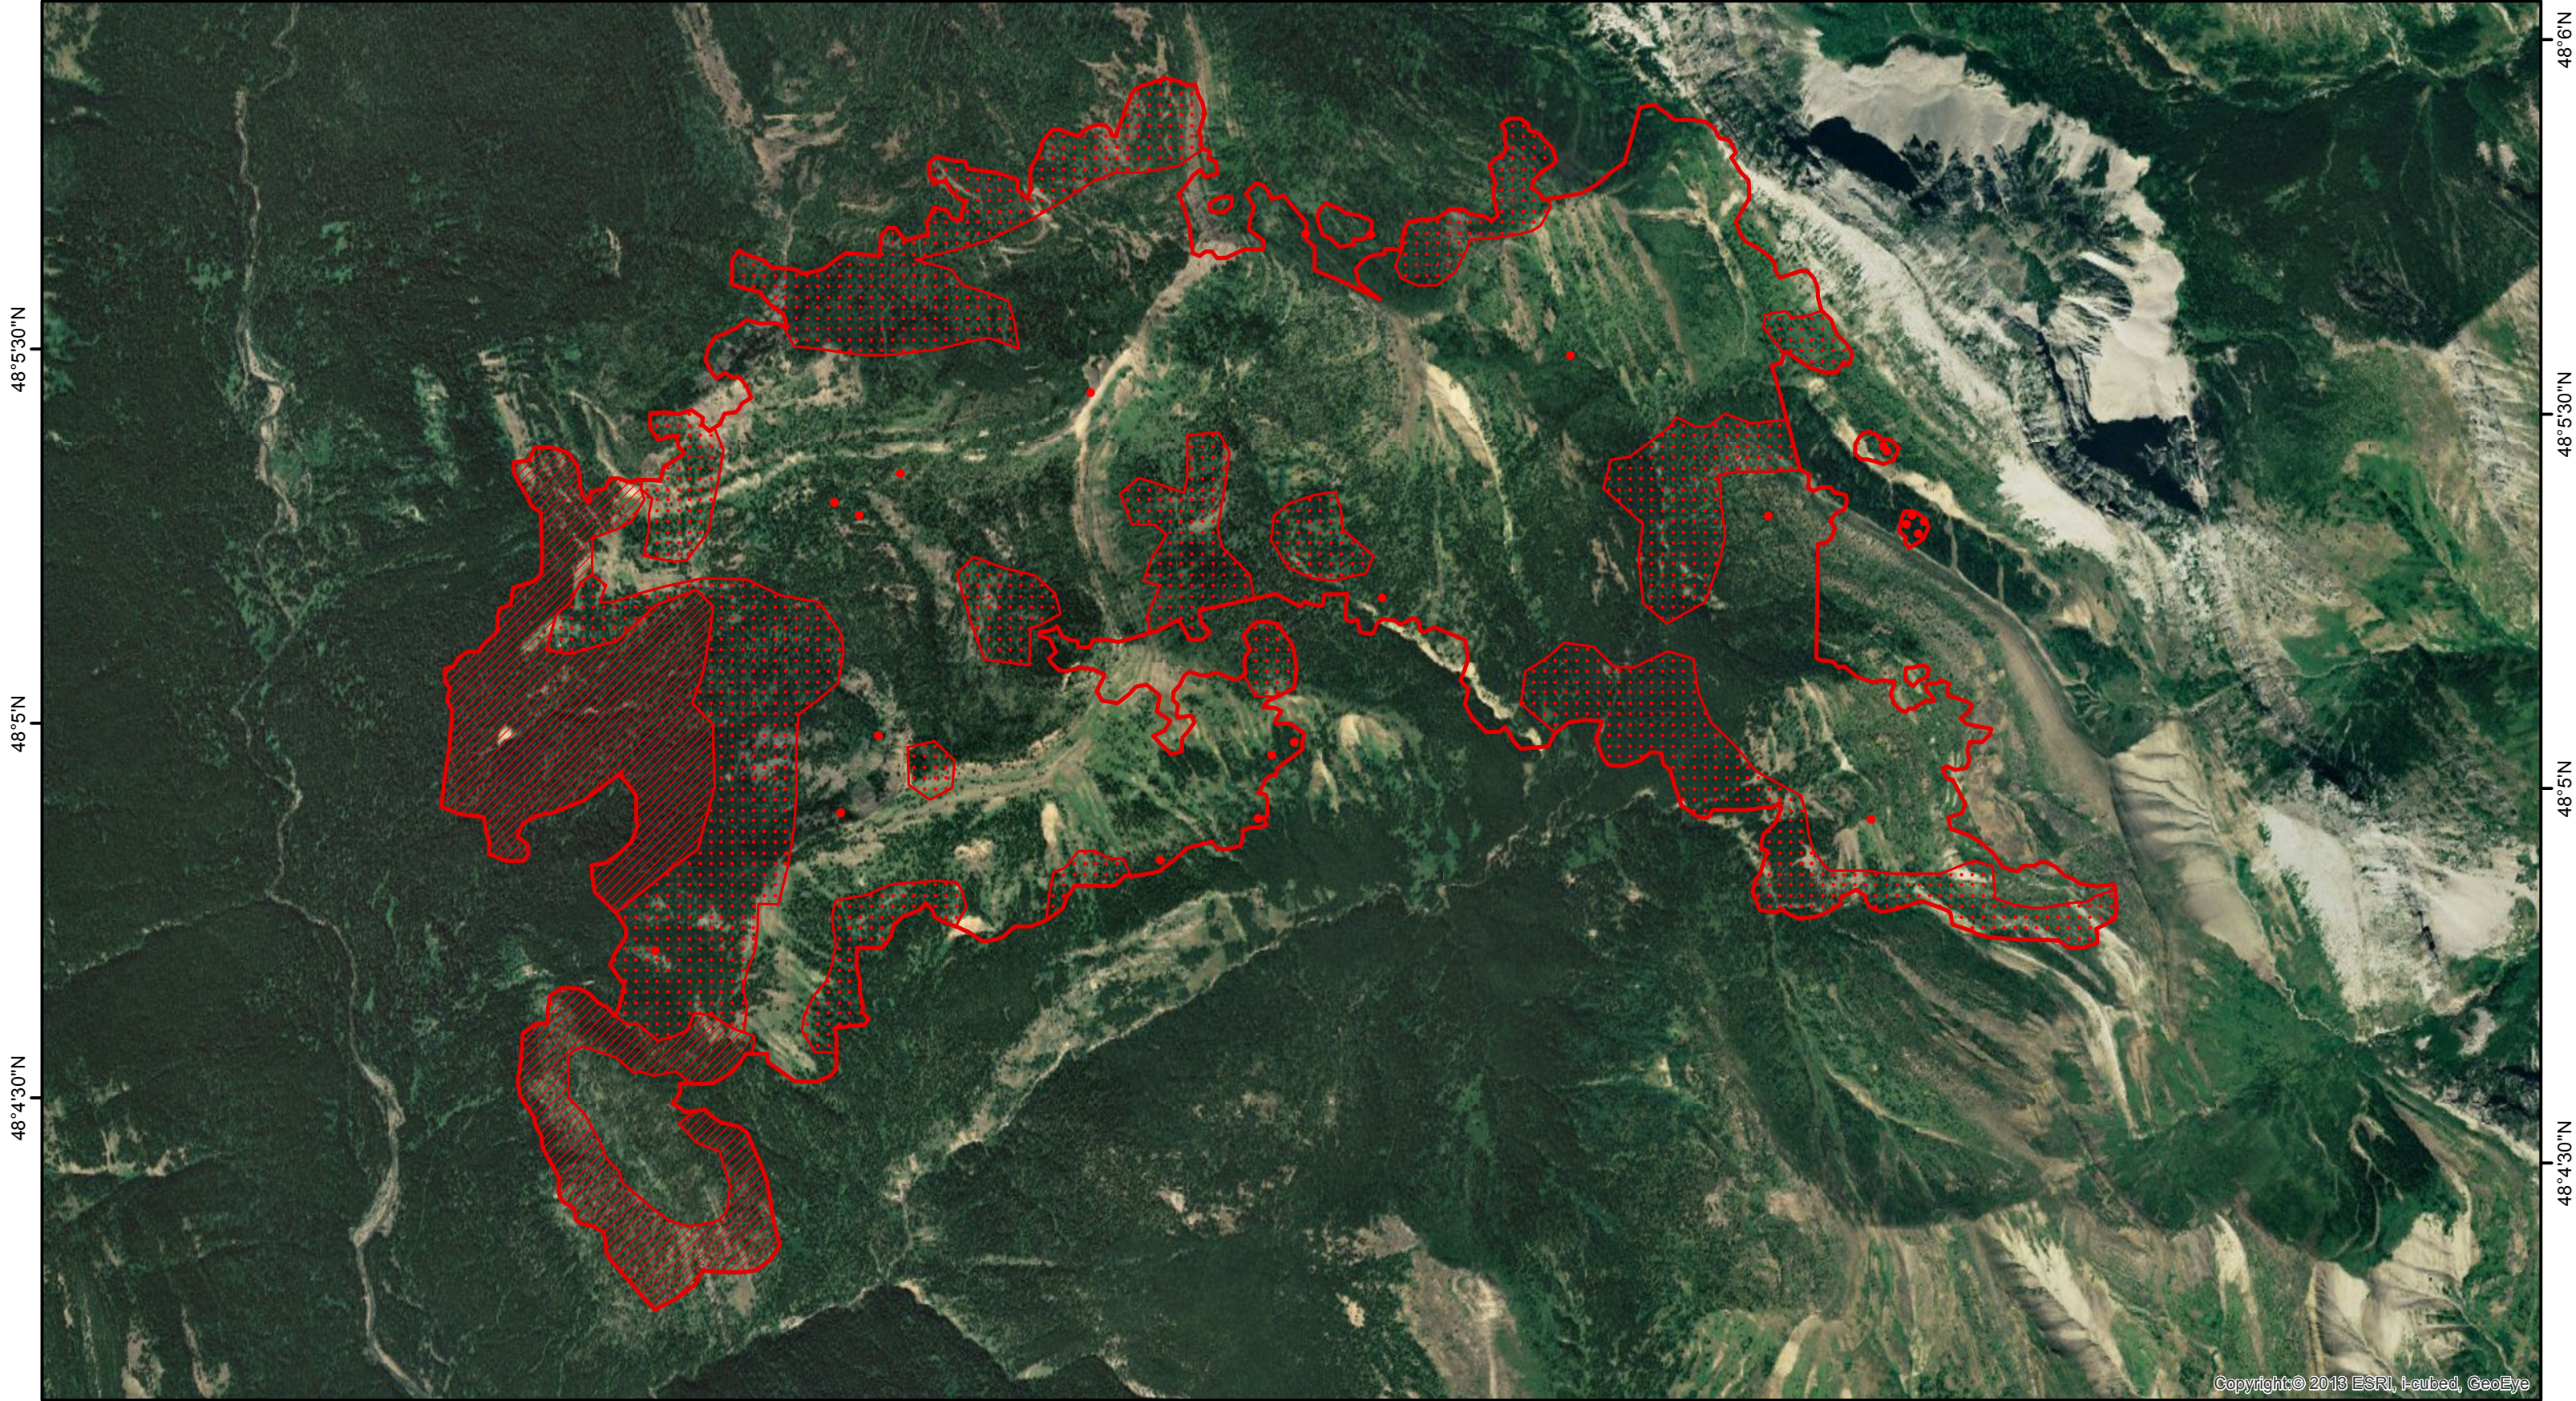

113°2'30"W 113°2'W 113°1'30"W 113°1'W 113°0'30"W 113°0'W 112°59'30"W 112°59'W 112°58'30"W 112°58'W

48°5'30"N

48°5'N

48°4'30"N

48°6'N

48°5'30"N

48°5'N

48°4'30"N

Copyright © 2013 ESRI, i-cubed, GeoEye

113°2'30"W 113°2'W 113°1'30"W 113°1'W 113°0'30"W 113°0'W 112°59'30"W 112°59'W 112°58'30"W 112°58'W

Strawberry MT-FNF-000666

Infrared Interpretation
Imagery Date: 09/07/2017 0115 MDT
Interpreted Size: 1,340 Acres

-  Heat Perimeter
-  Intense Heat
-  Scattered Heat
-  Isolated Heat

IRIN: Lauren Miller
Map Produced:
09/07/2017 0245MDT