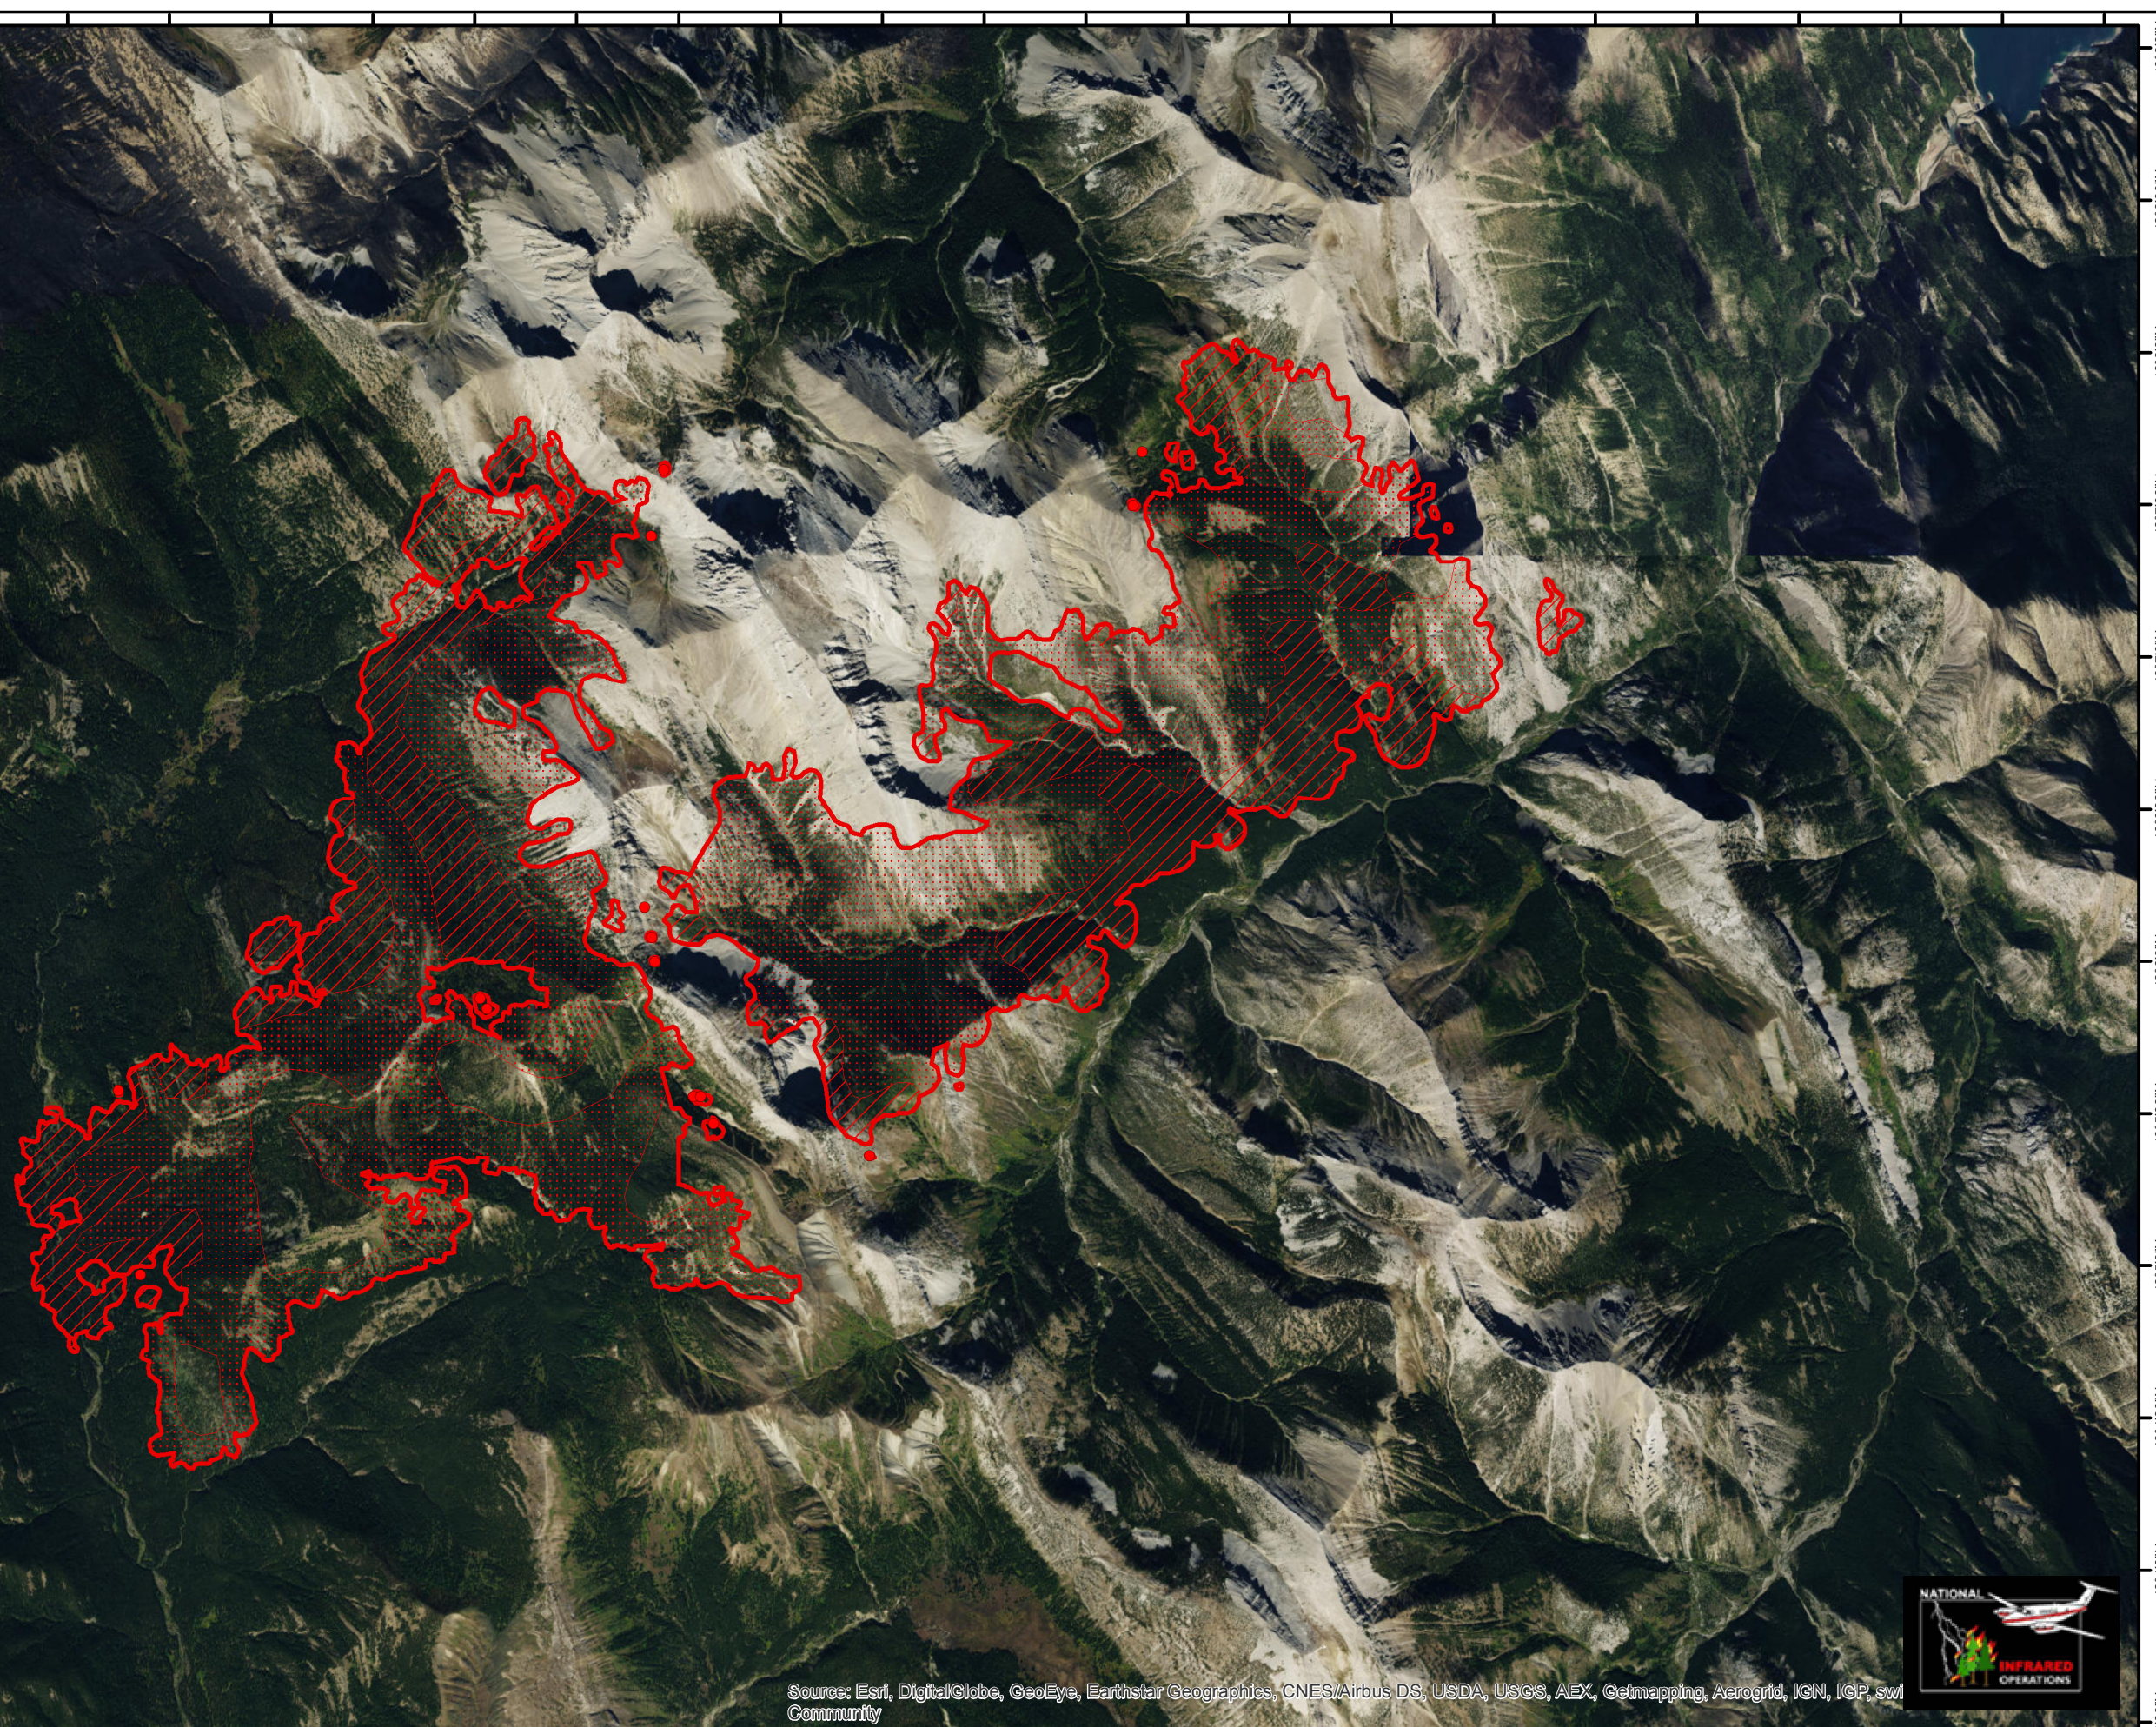

Strawberry MT-FNF-000666 Infrared Heat Sources

Imagery time: 2120 MDT 9/10/2017
Interpreted size: 4913 acres

- Isolated Heat Source
- ▨ Scattered Heat
- ▨ Intense Heat
- ▭ Heat Perimeter

0 0.5 1 Miles

Source: Esri, DigitalGlobe, GeoEye, Earthstar Geographics, CNES/Airbus DS, USDA, USGS, AEX, Getmapping, Aerogrid, IGN, IGP, swi Community

113°50'W 113°43'0"W 113°40'W 113°33'0"W 113°30'W 113°23'0"W 113°20'W 113°13'0"W 113°10'W 113°03'0"W 113°00'W 112°59'30"W 112°59'0"W 112°58'30"W 112°58'0"W 112°57'30"W 112°57'0"W 112°56'30"W 112°56'0"W 112°55'30"W 112°55'0"W 112°54'30"W 112°54'0"W 112°53'30"W 112°53'0"W 112°52'30"W

48°30'N 48°23'0"N 48°20'N 48°13'0"N 48°10'N 48°03'0"N 48°00'N 48°59'30"N 48°59'0"N 48°58'30"N 48°58'0"N 48°57'30"N 48°57'0"N 48°56'30"N 48°56'0"N 48°55'30"N 48°55'0"N 48°54'30"N 48°54'0"N 48°53'30"N 48°53'0"N 48°52'30"N