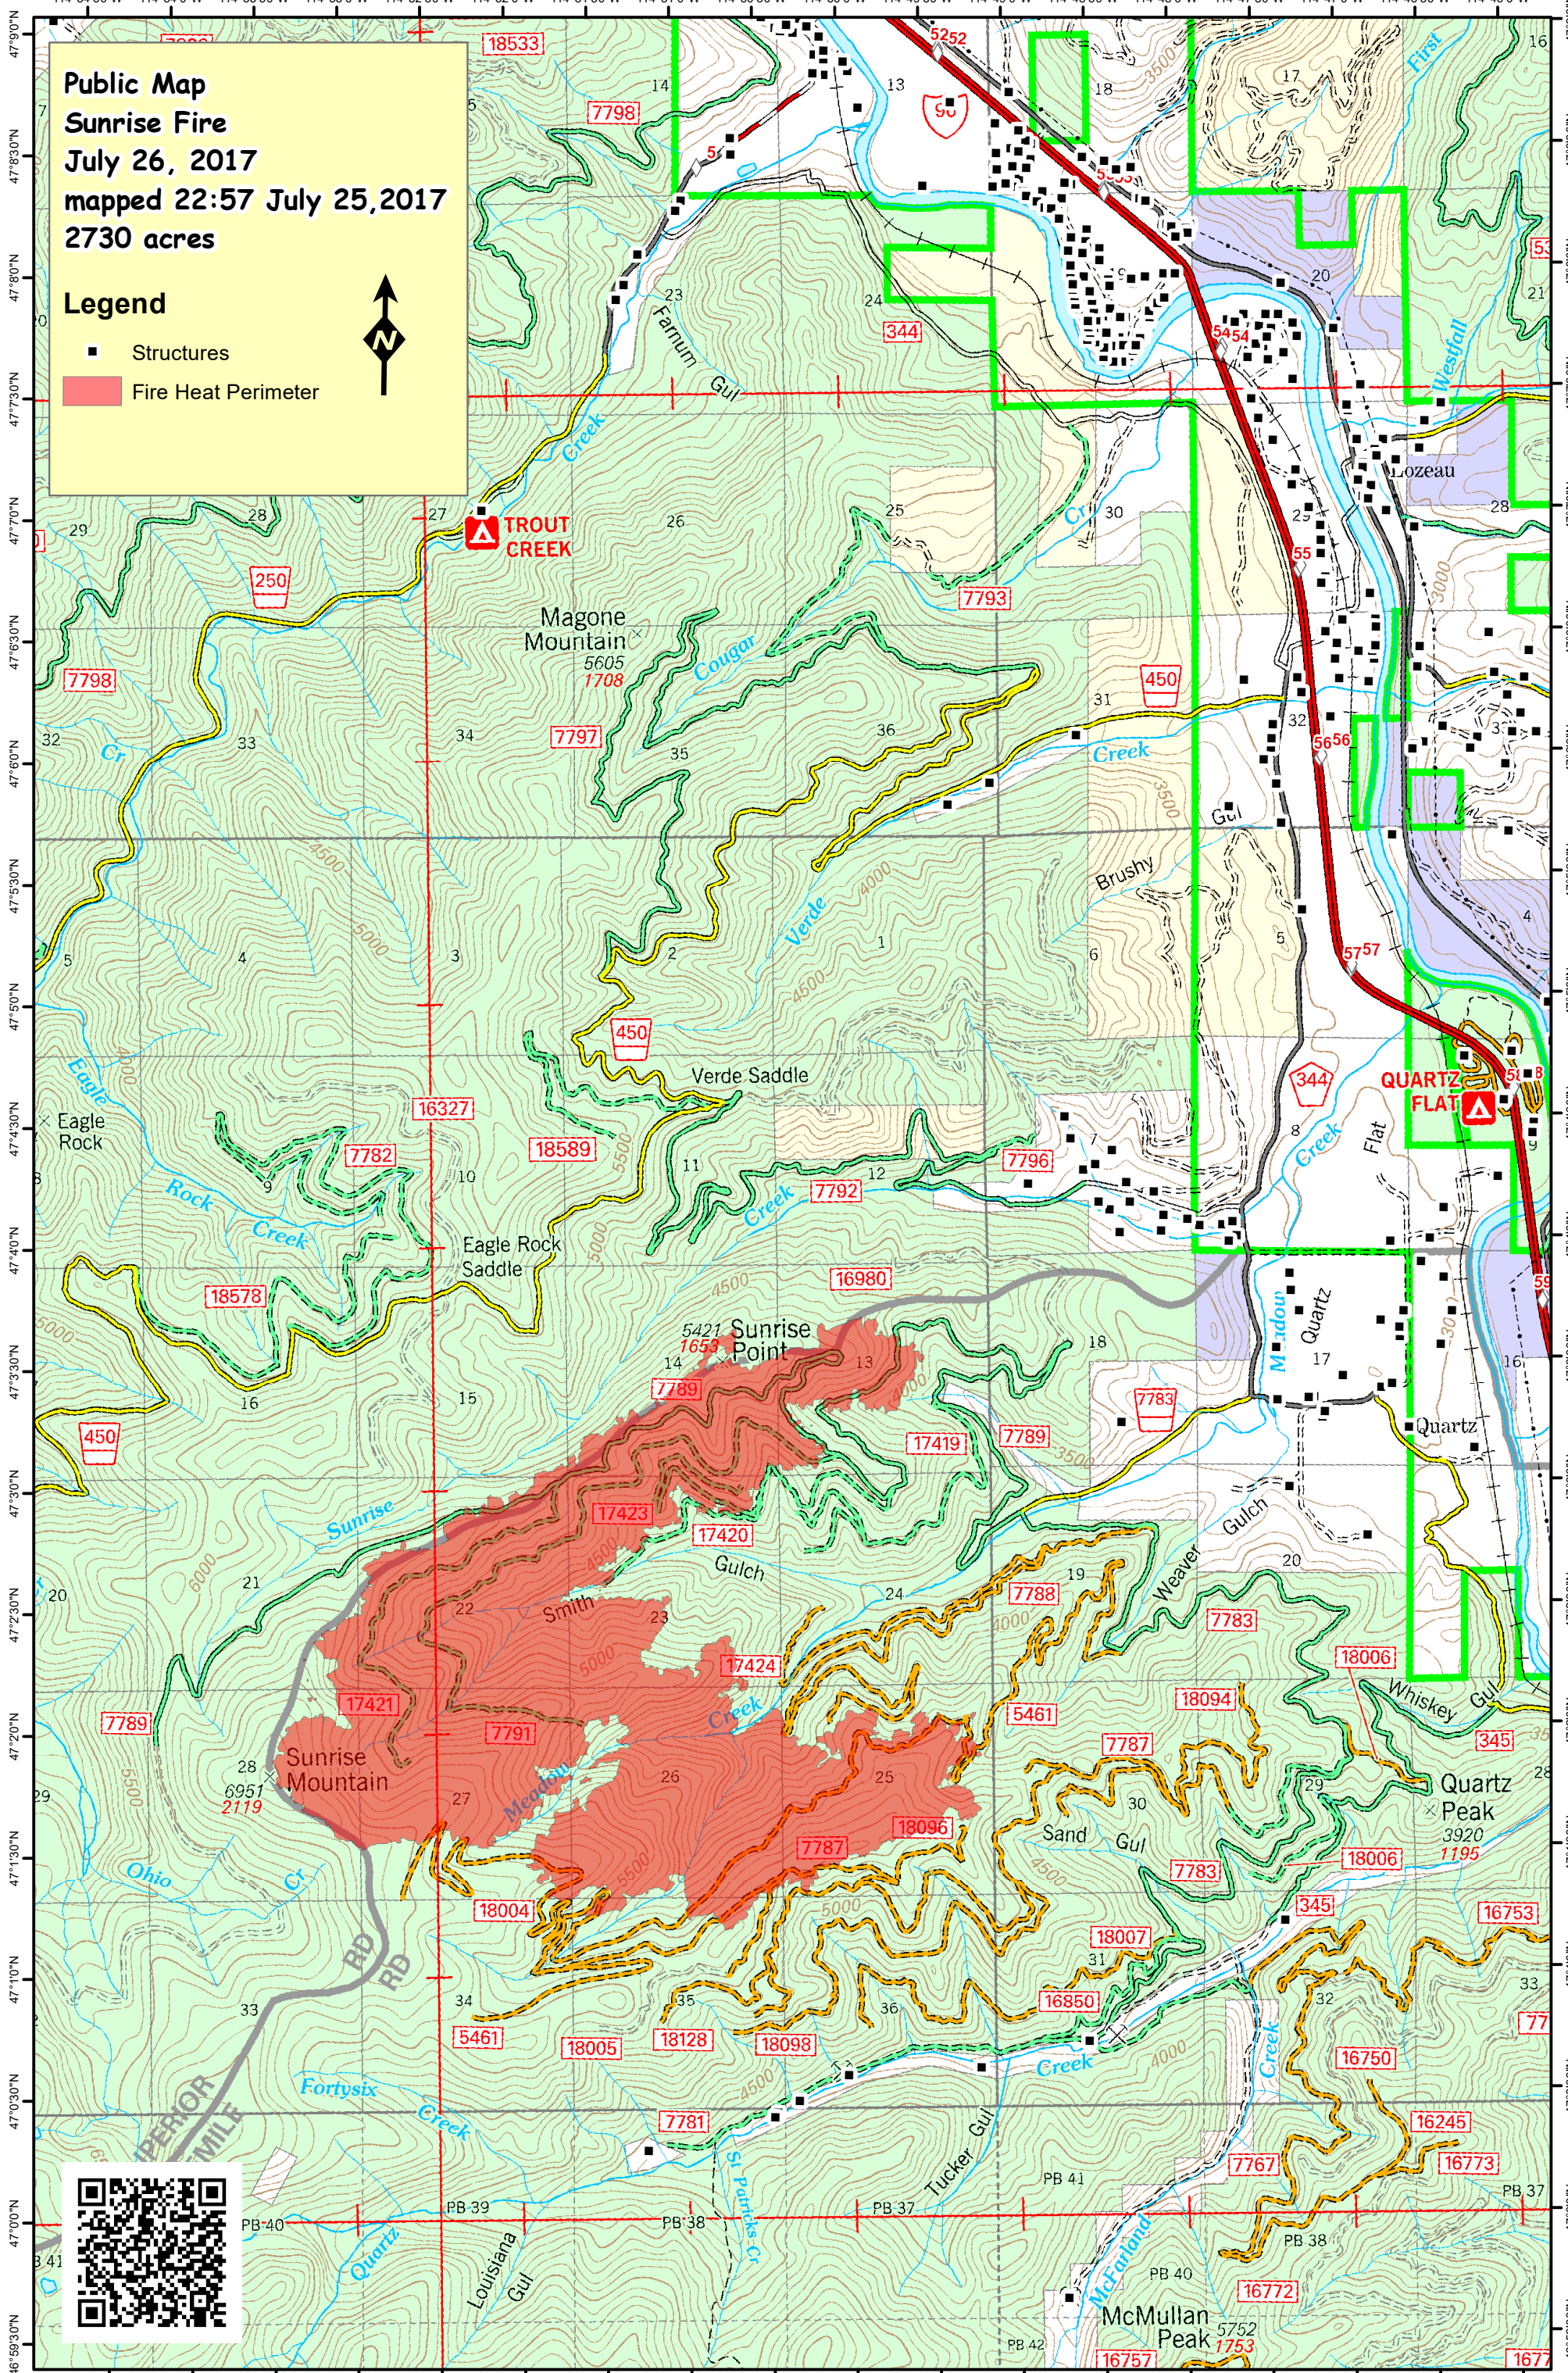

114°54'30"W 114°54'0"W 114°53'30"W 114°53'0"W 114°52'30"W 114°52'0"W 114°51'30"W 114°51'0"W 114°50'30"W 114°50'0"W 114°49'30"W 114°49'0"W 114°48'30"W 114°48'0"W 114°47'30"W 114°47'0"W 114°46'30"W 114°46'0"W

Public Map
Sunrise Fire
July 26, 2017
mapped 22:57 July 25, 2017
2730 acres

Legend

- Structures
- Fire Heat Perimeter

114°54'30"W 114°54'0"W 114°53'30"W 114°53'0"W 114°52'30"W 114°52'0"W 114°51'30"W 114°51'0"W 114°50'30"W 114°50'0"W 114°49'30"W 114°49'0"W 114°48'30"W 114°48'0"W 114°47'30"W 114°47'0"W 114°46'30"W 114°46'0"W