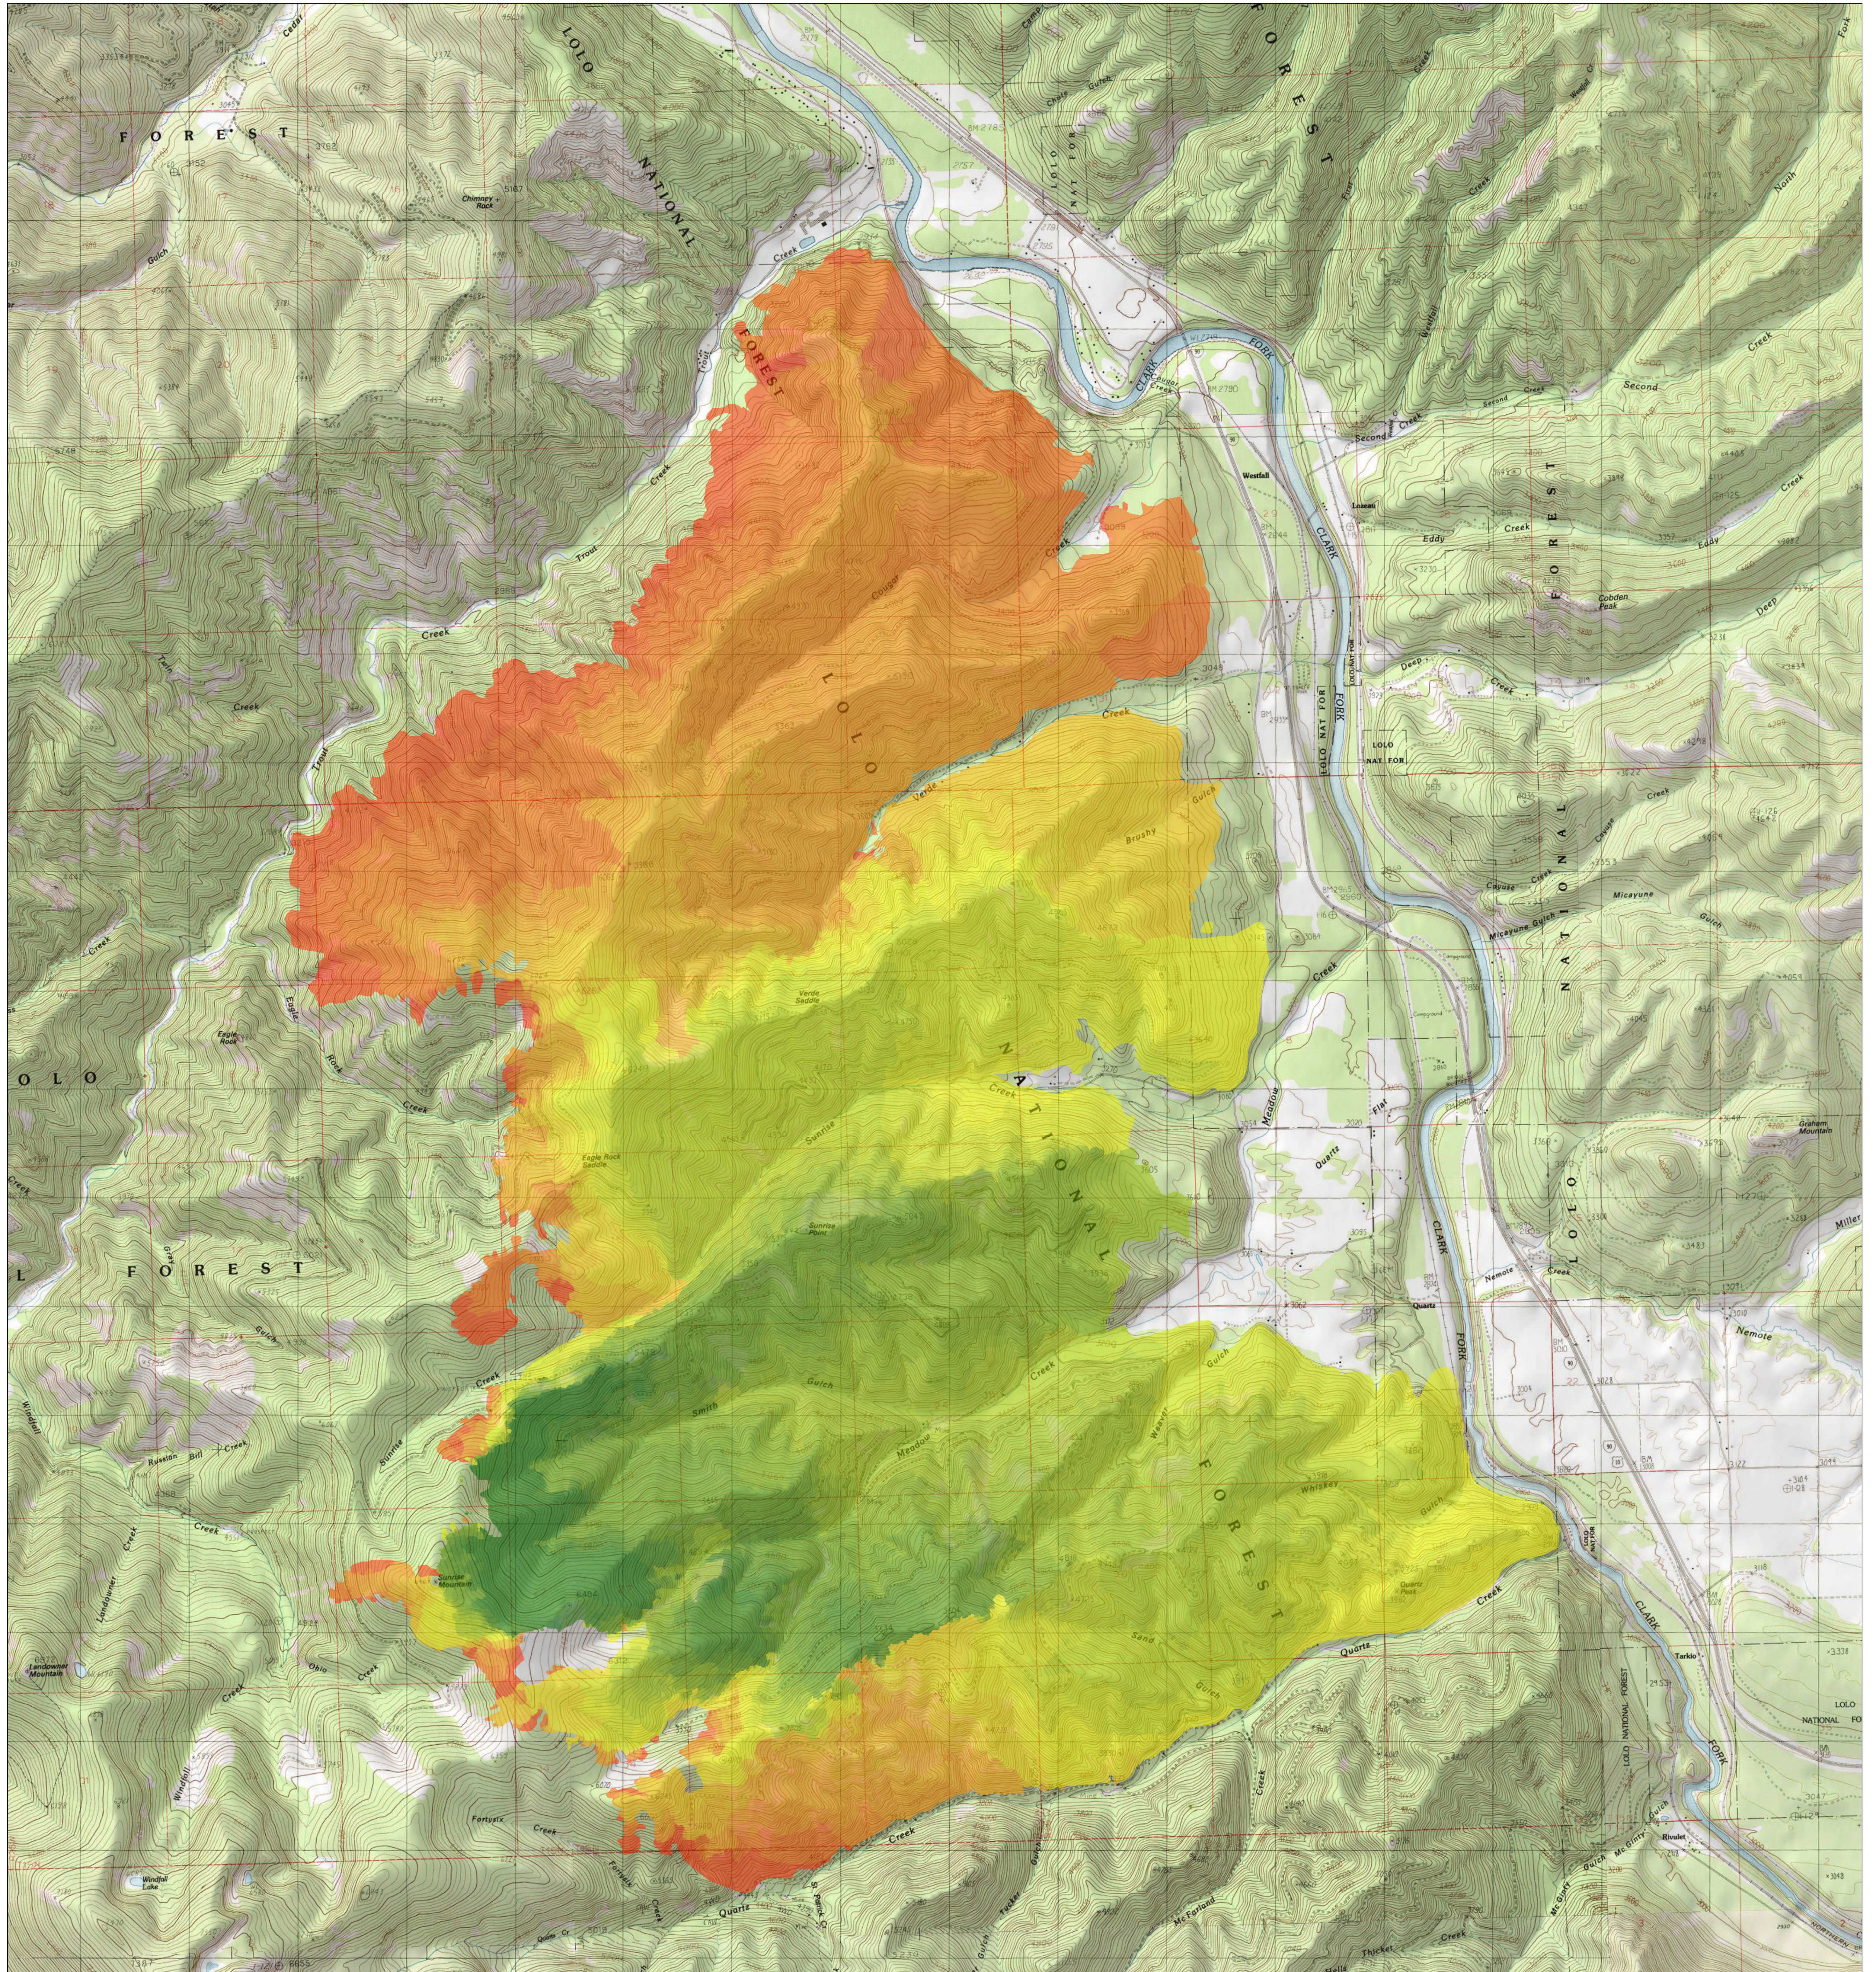

Sunrise Fire

Fire Progression

MT-LNF-001336

burn day, total acres	2017-07-29, 6442	2017-08-07, 14590
2017-07-16-20, 482	2017-07-30, 8213	2017-08-08, 15203
2017-07-21, 806	2017-07-31, 9898	2017-08-09, 16361
2017-07-22, 1032	2017-08-01, 10875	2017-08-10, 17327
2017-07-23, 1367	2017-08-02, 11887	2017-08-11, 18629
2017-07-24, 2345	2017-08-03, 12258	2017-08-12, 19077
2017-07-25, 2738	2017-08-04, 12935	2017-08-13, 21082
2017-07-26, 3686	2017-08-05, 13488	2017-08-14, 21478
2017-07-27, 4340	2017-08-06, 14009	2017-08-15, 22308
2017-07-28, 5521		