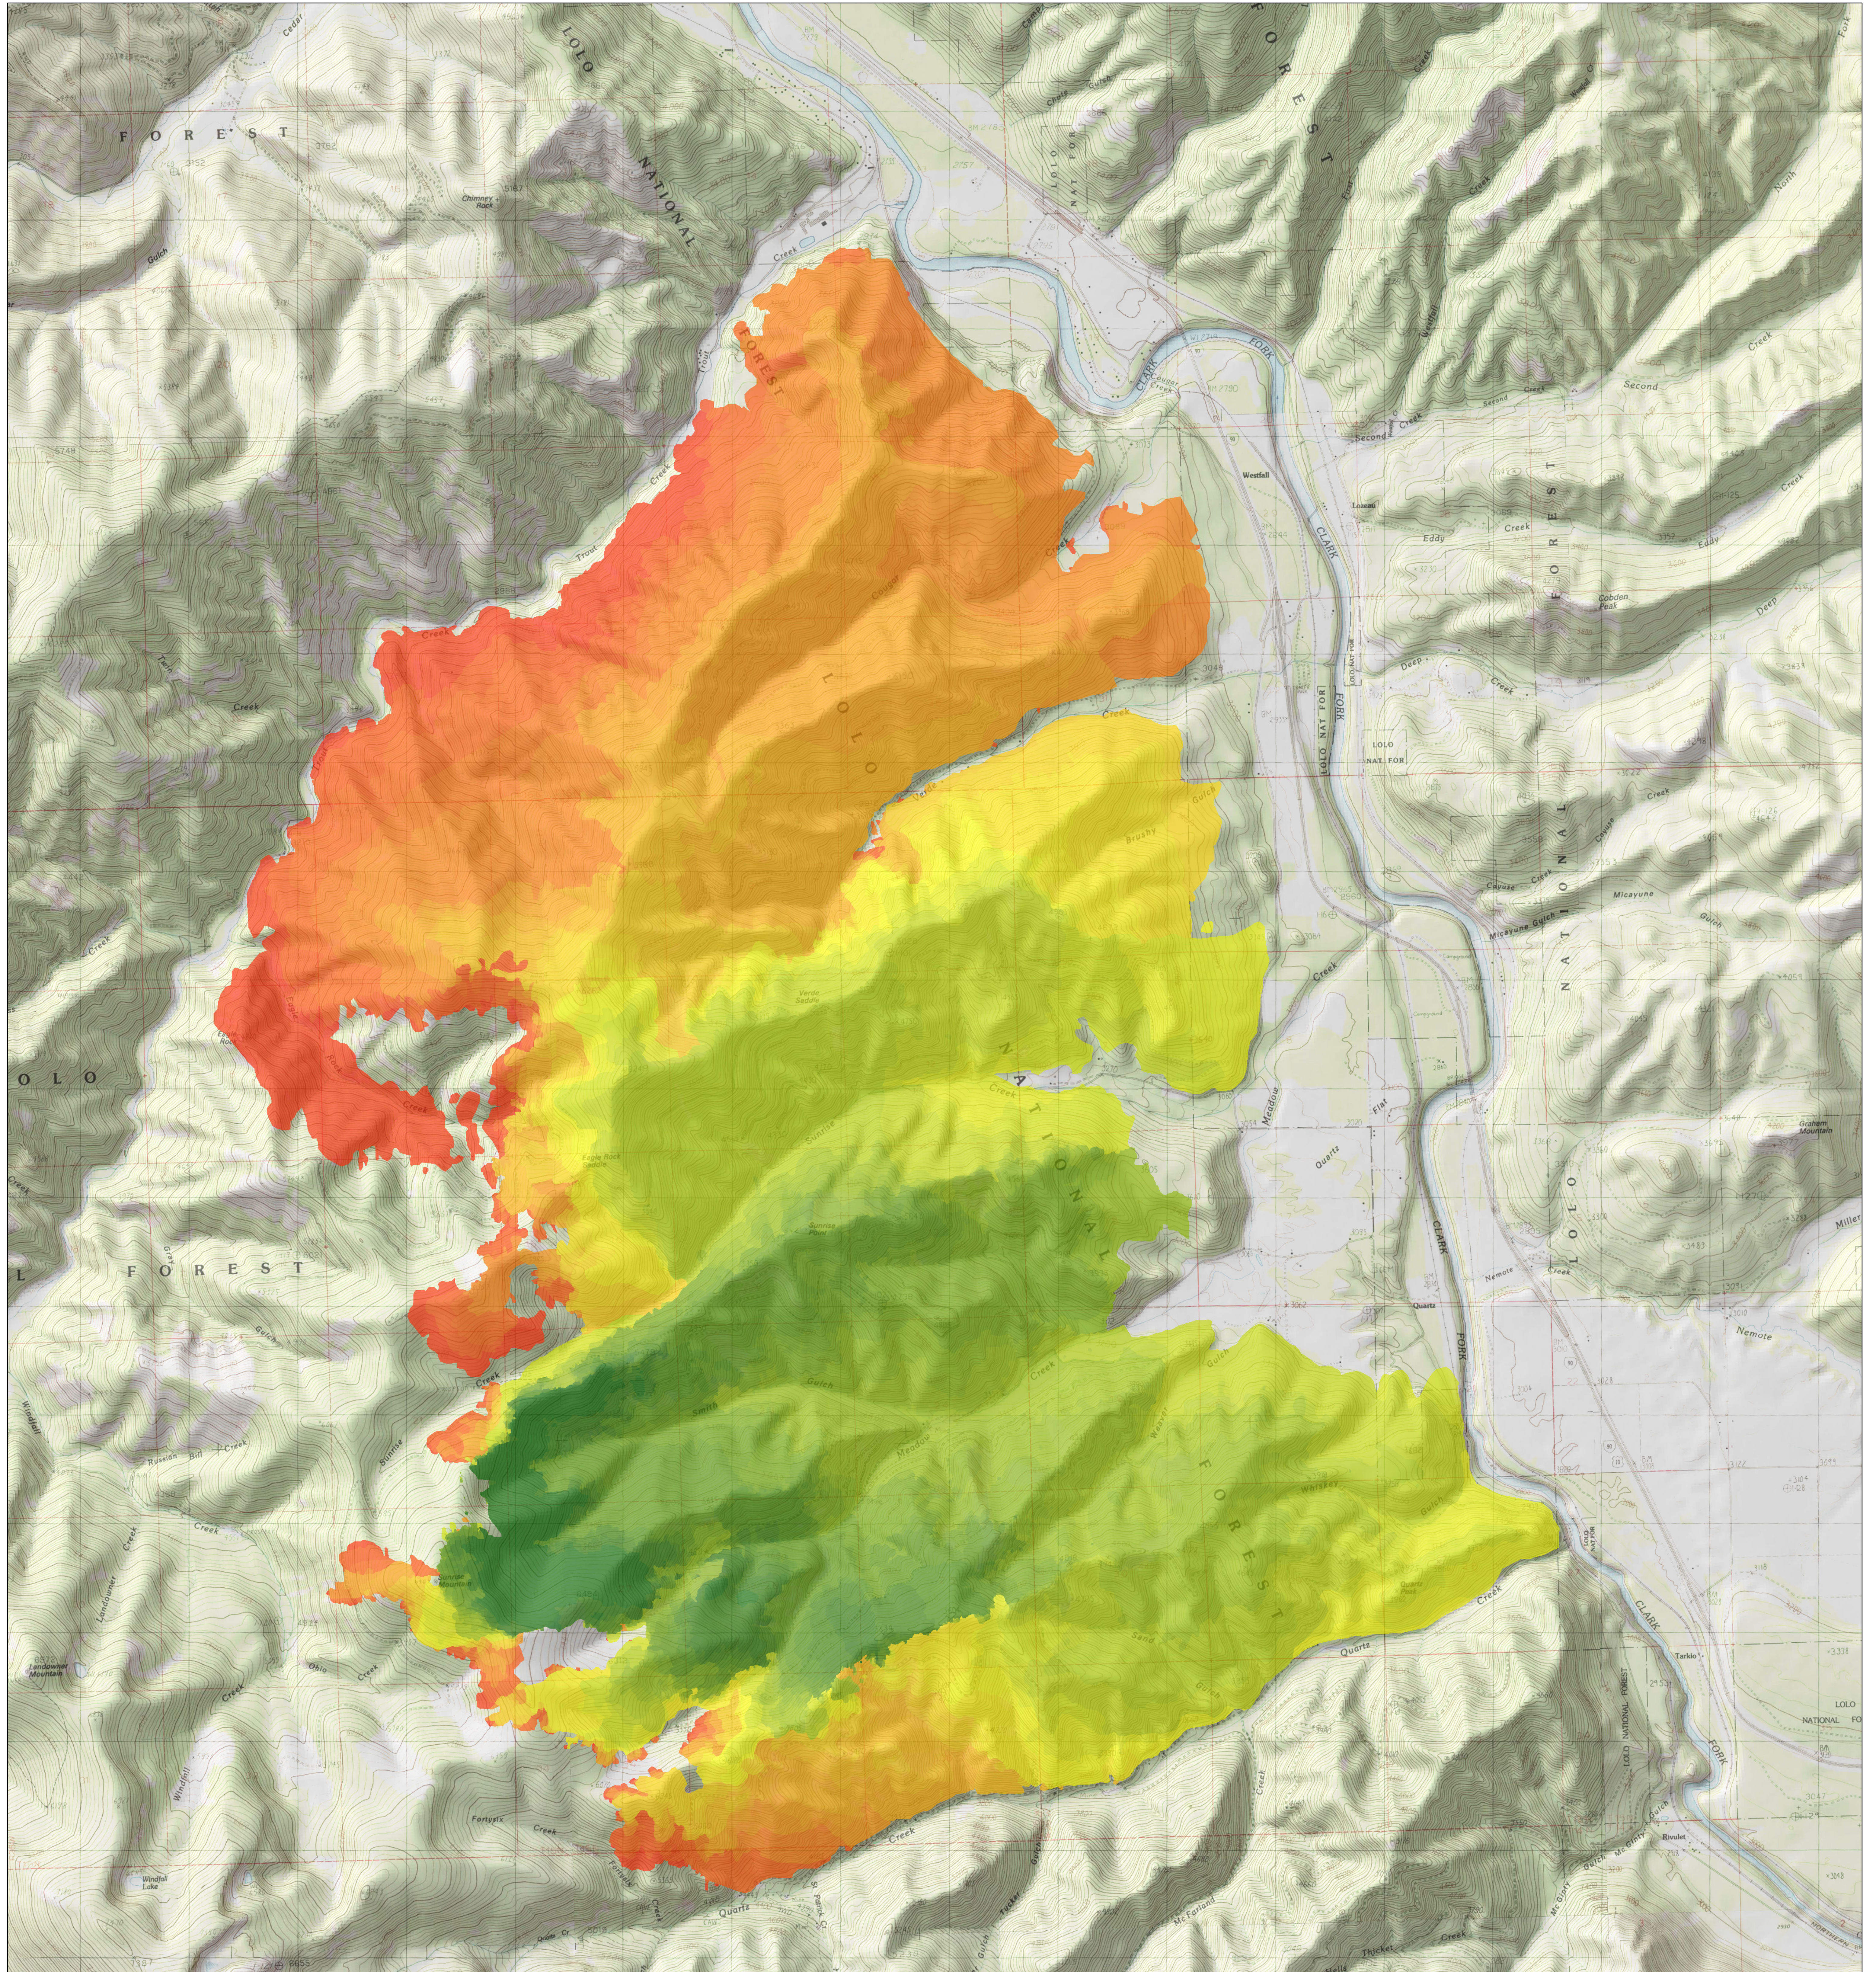

# Sunrise Fire

# Fire Progression

MT-LNF-001336

burn day, total acres	
2017-07-20, 482	2017-08-08, 15203
2017-07-21, 806	2017-08-09, 16361
2017-07-22, 1032	2017-08-10, 17327
2017-07-23, 1367	2017-08-11, 18629
2017-07-24, 2345	2017-08-12, 19077
2017-07-25, 2738	2017-08-13, 21082
2017-07-26, 3686	2017-08-14, 21478
2017-07-27, 4340	2017-08-15, 22308
2017-07-28, 5521	2017-08-16, 22910
	2017-08-17, 24004