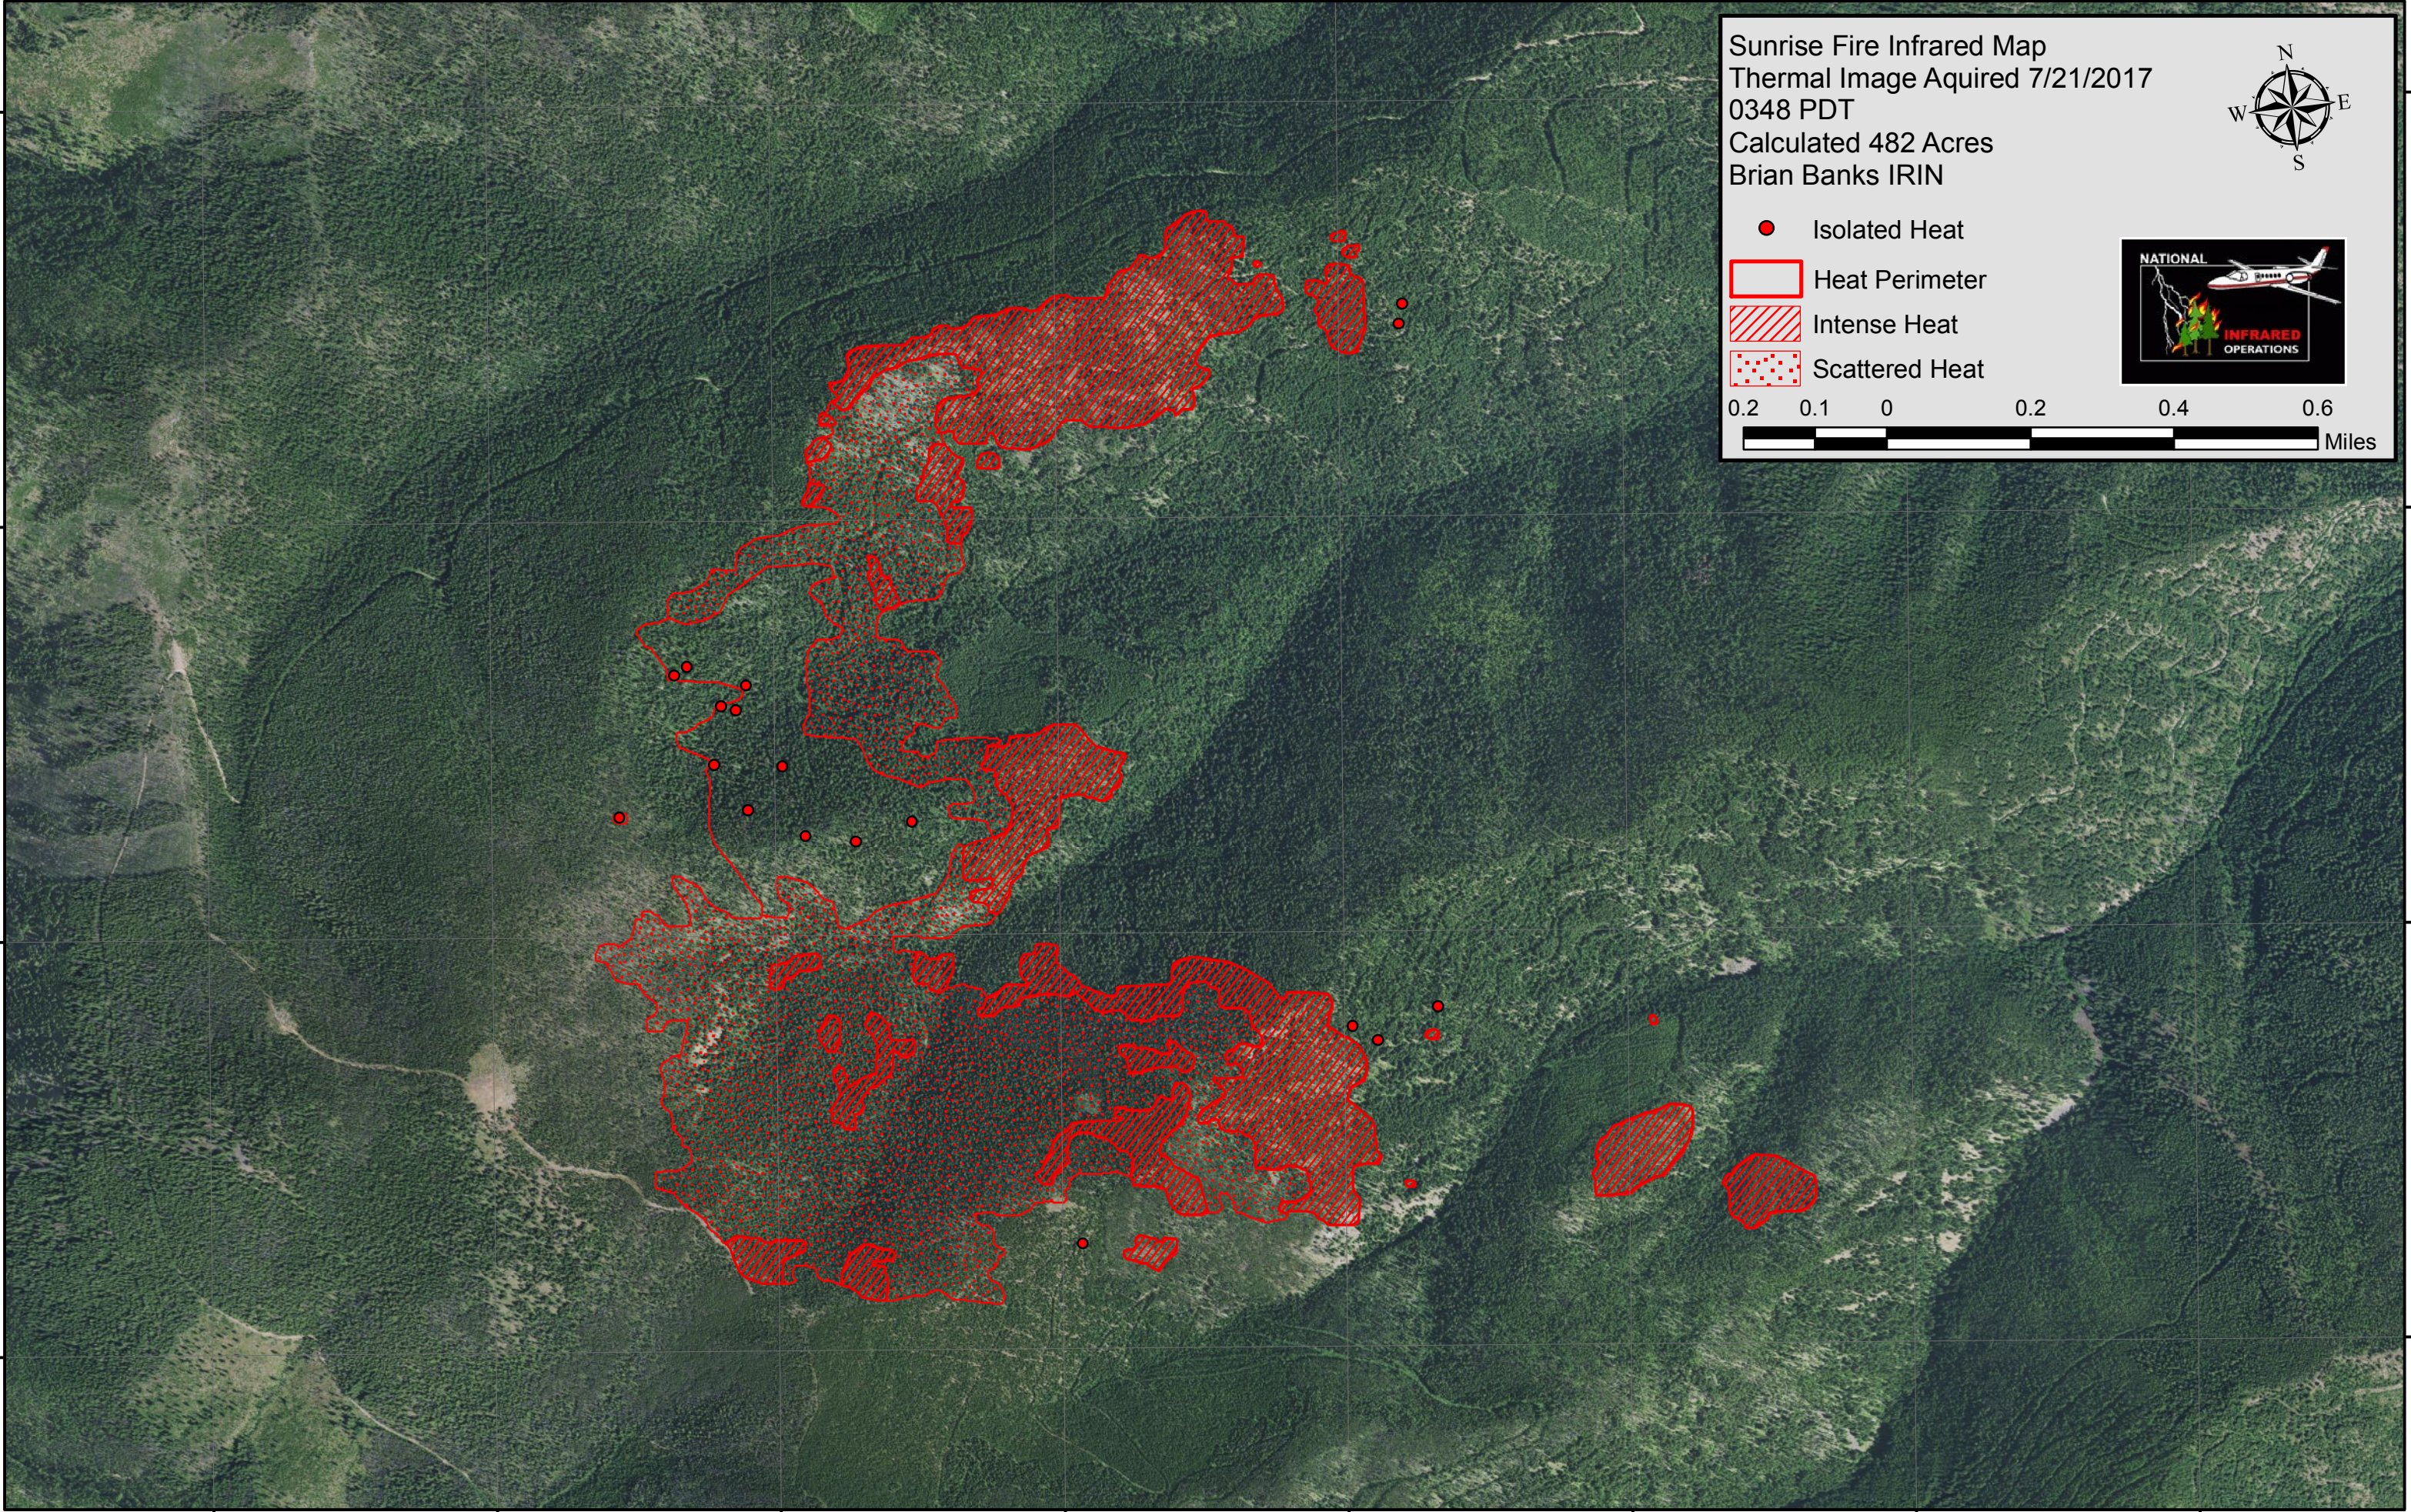

114°54'0"W 114°53'30"W 114°53'0"W 114°52'30"W 114°52'0"W 114°51'30"W 114°51'0"W 114°50'30"W

47°30'N
47°23'0"N
47°20'N
47°13'0"N

Sunrise Fire Infrared Map
 Thermal Image Aquired 7/21/2017
 0348 PDT
 Calculated 482 Acres
 Brian Banks IRIN

- Isolated Heat
- Heat Perimeter
- ▨ Intense Heat
- ▤ Scattered Heat

0.2 0.1 0 0.2 0.4 0.6 Miles

114°54'0"W 114°53'30"W 114°53'0"W 114°52'30"W 114°52'0"W 114°51'30"W 114°51'0"W 114°50'30"W