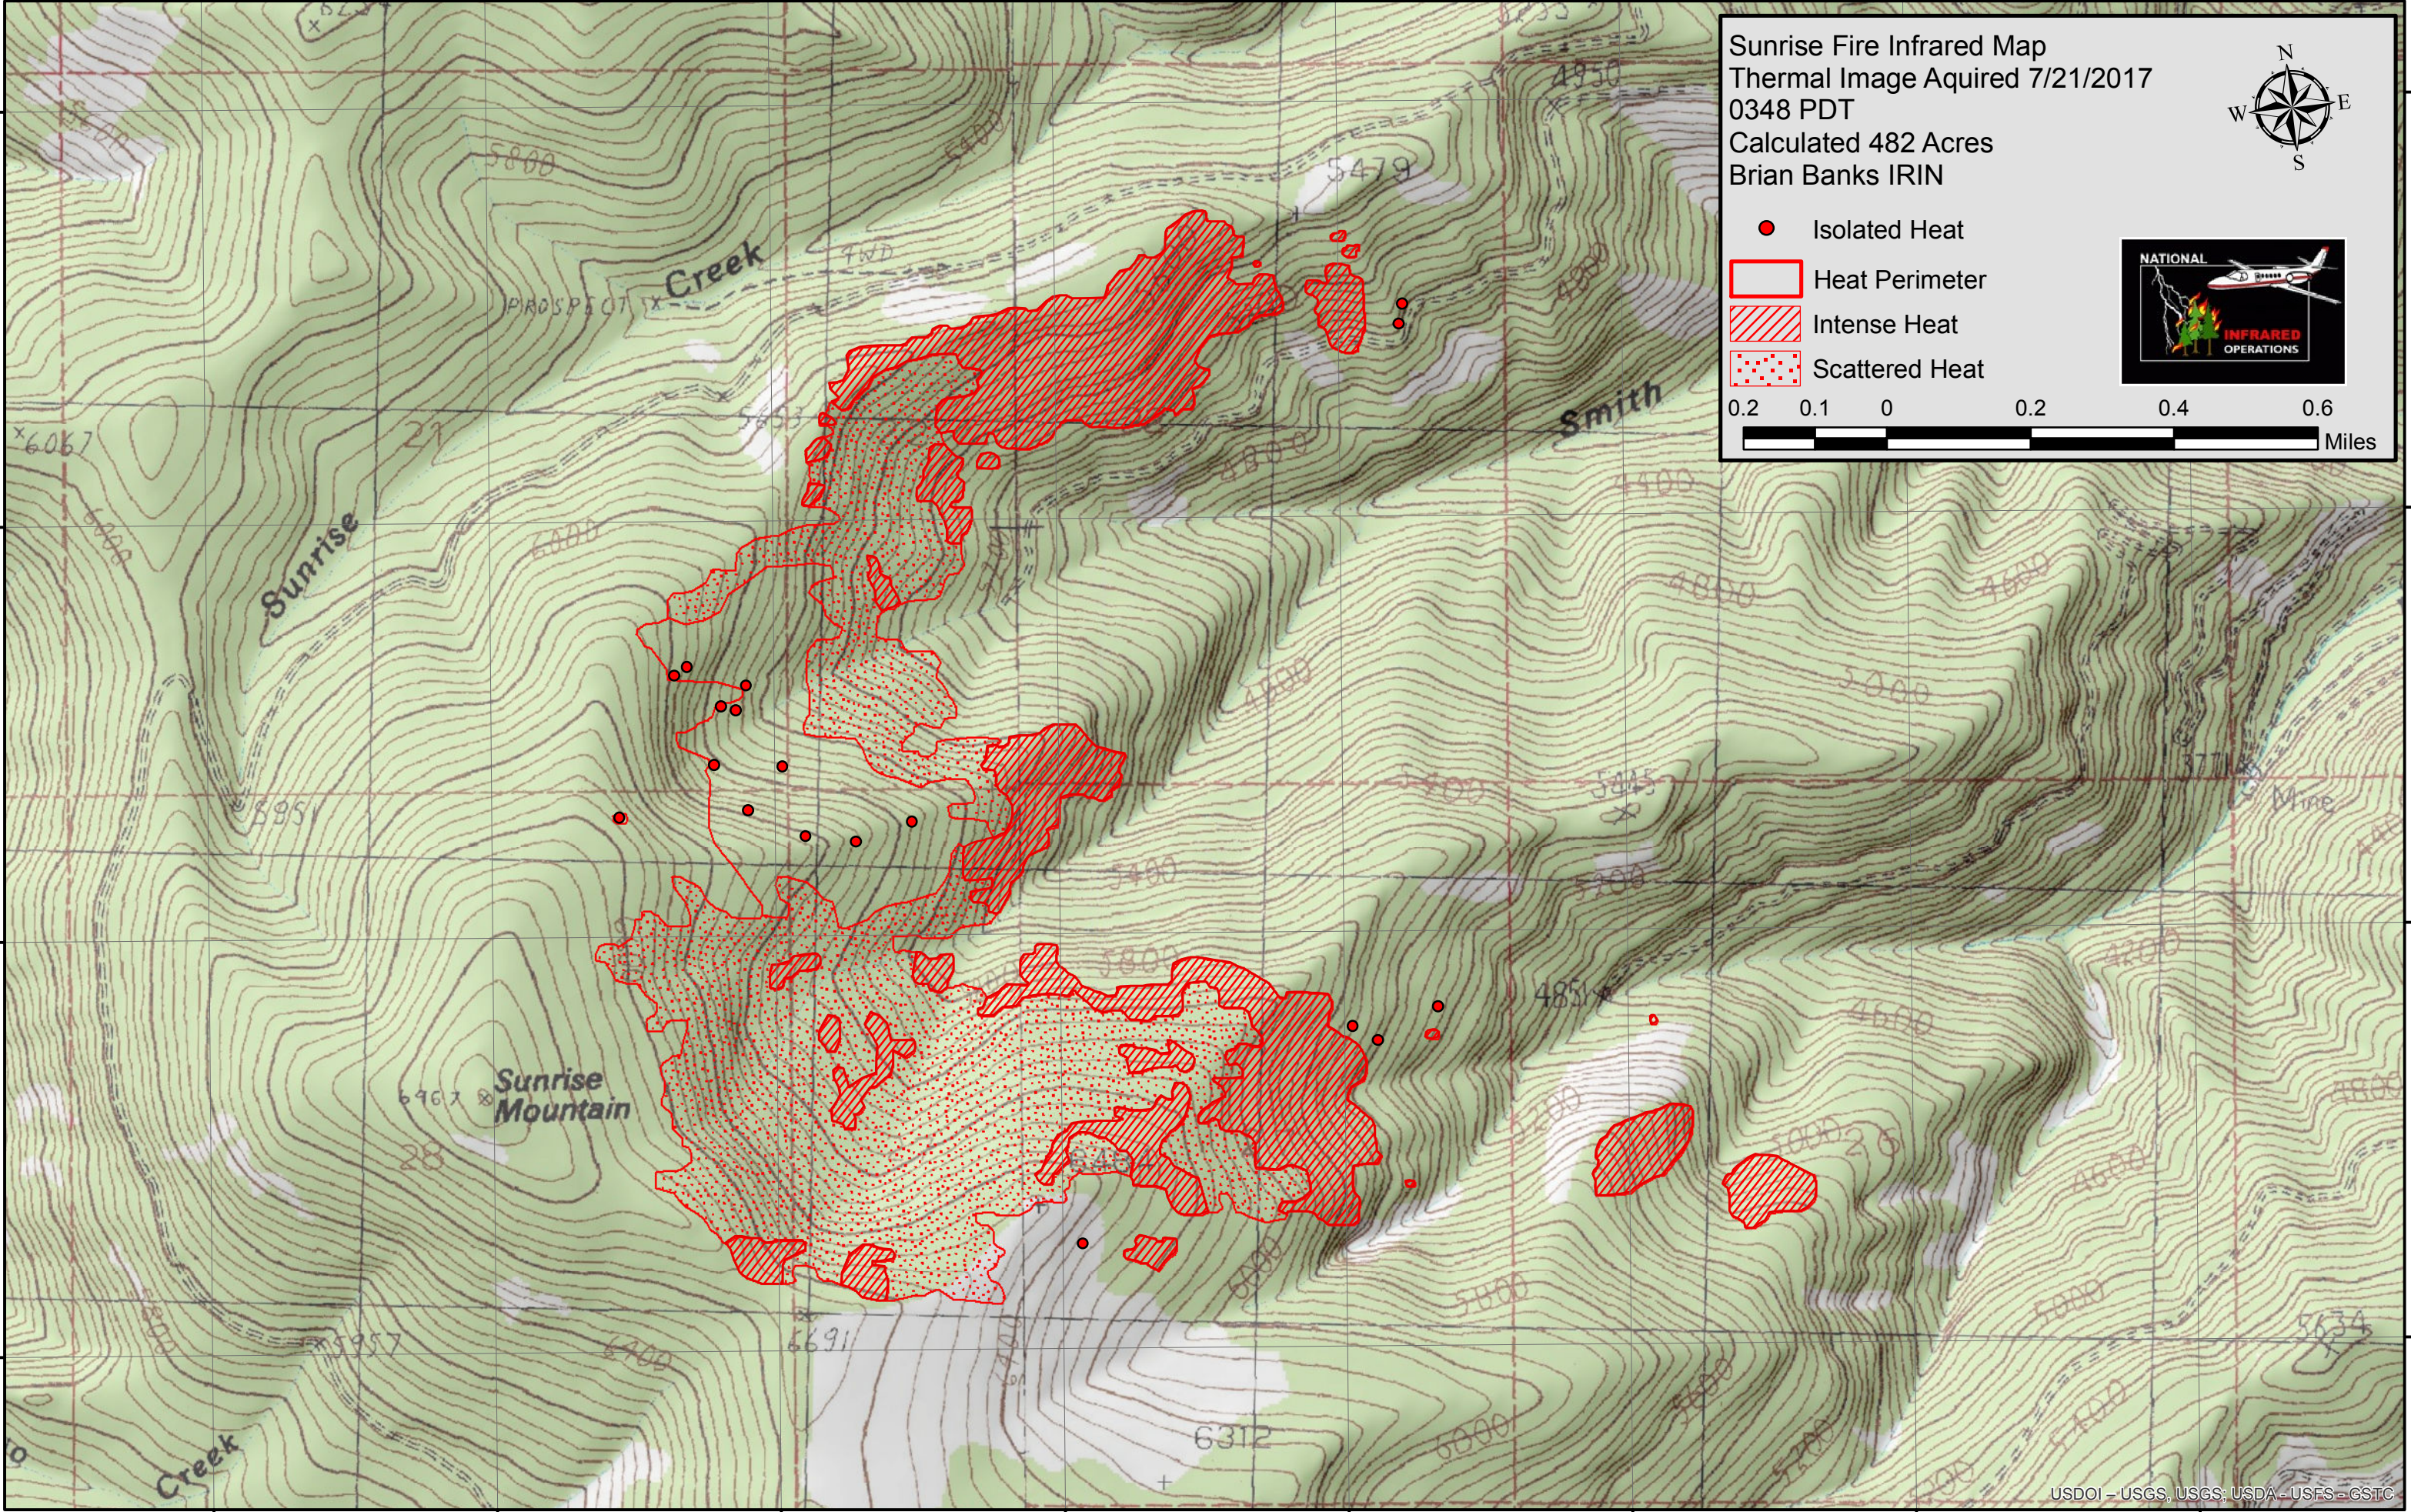

114°54'0"W 114°53'30"W 114°53'0"W 114°52'30"W 114°52'0"W 114°51'30"W 114°51'0"W 114°50'30"W

47°30'N 47°23'0"N 47°20'0"N 47°13'0"N

Sunrise Fire Infrared Map  
Thermal Image Aquired 7/21/2017  
0348 PDT  
Calculated 482 Acres  
Brian Banks IRIN

- Isolated Heat
- Heat Perimeter
- Intense Heat
- Scattered Heat

114°54'0"W 114°53'30"W 114°53'0"W 114°52'30"W 114°52'0"W 114°51'30"W 114°51'0"W 114°50'30"W