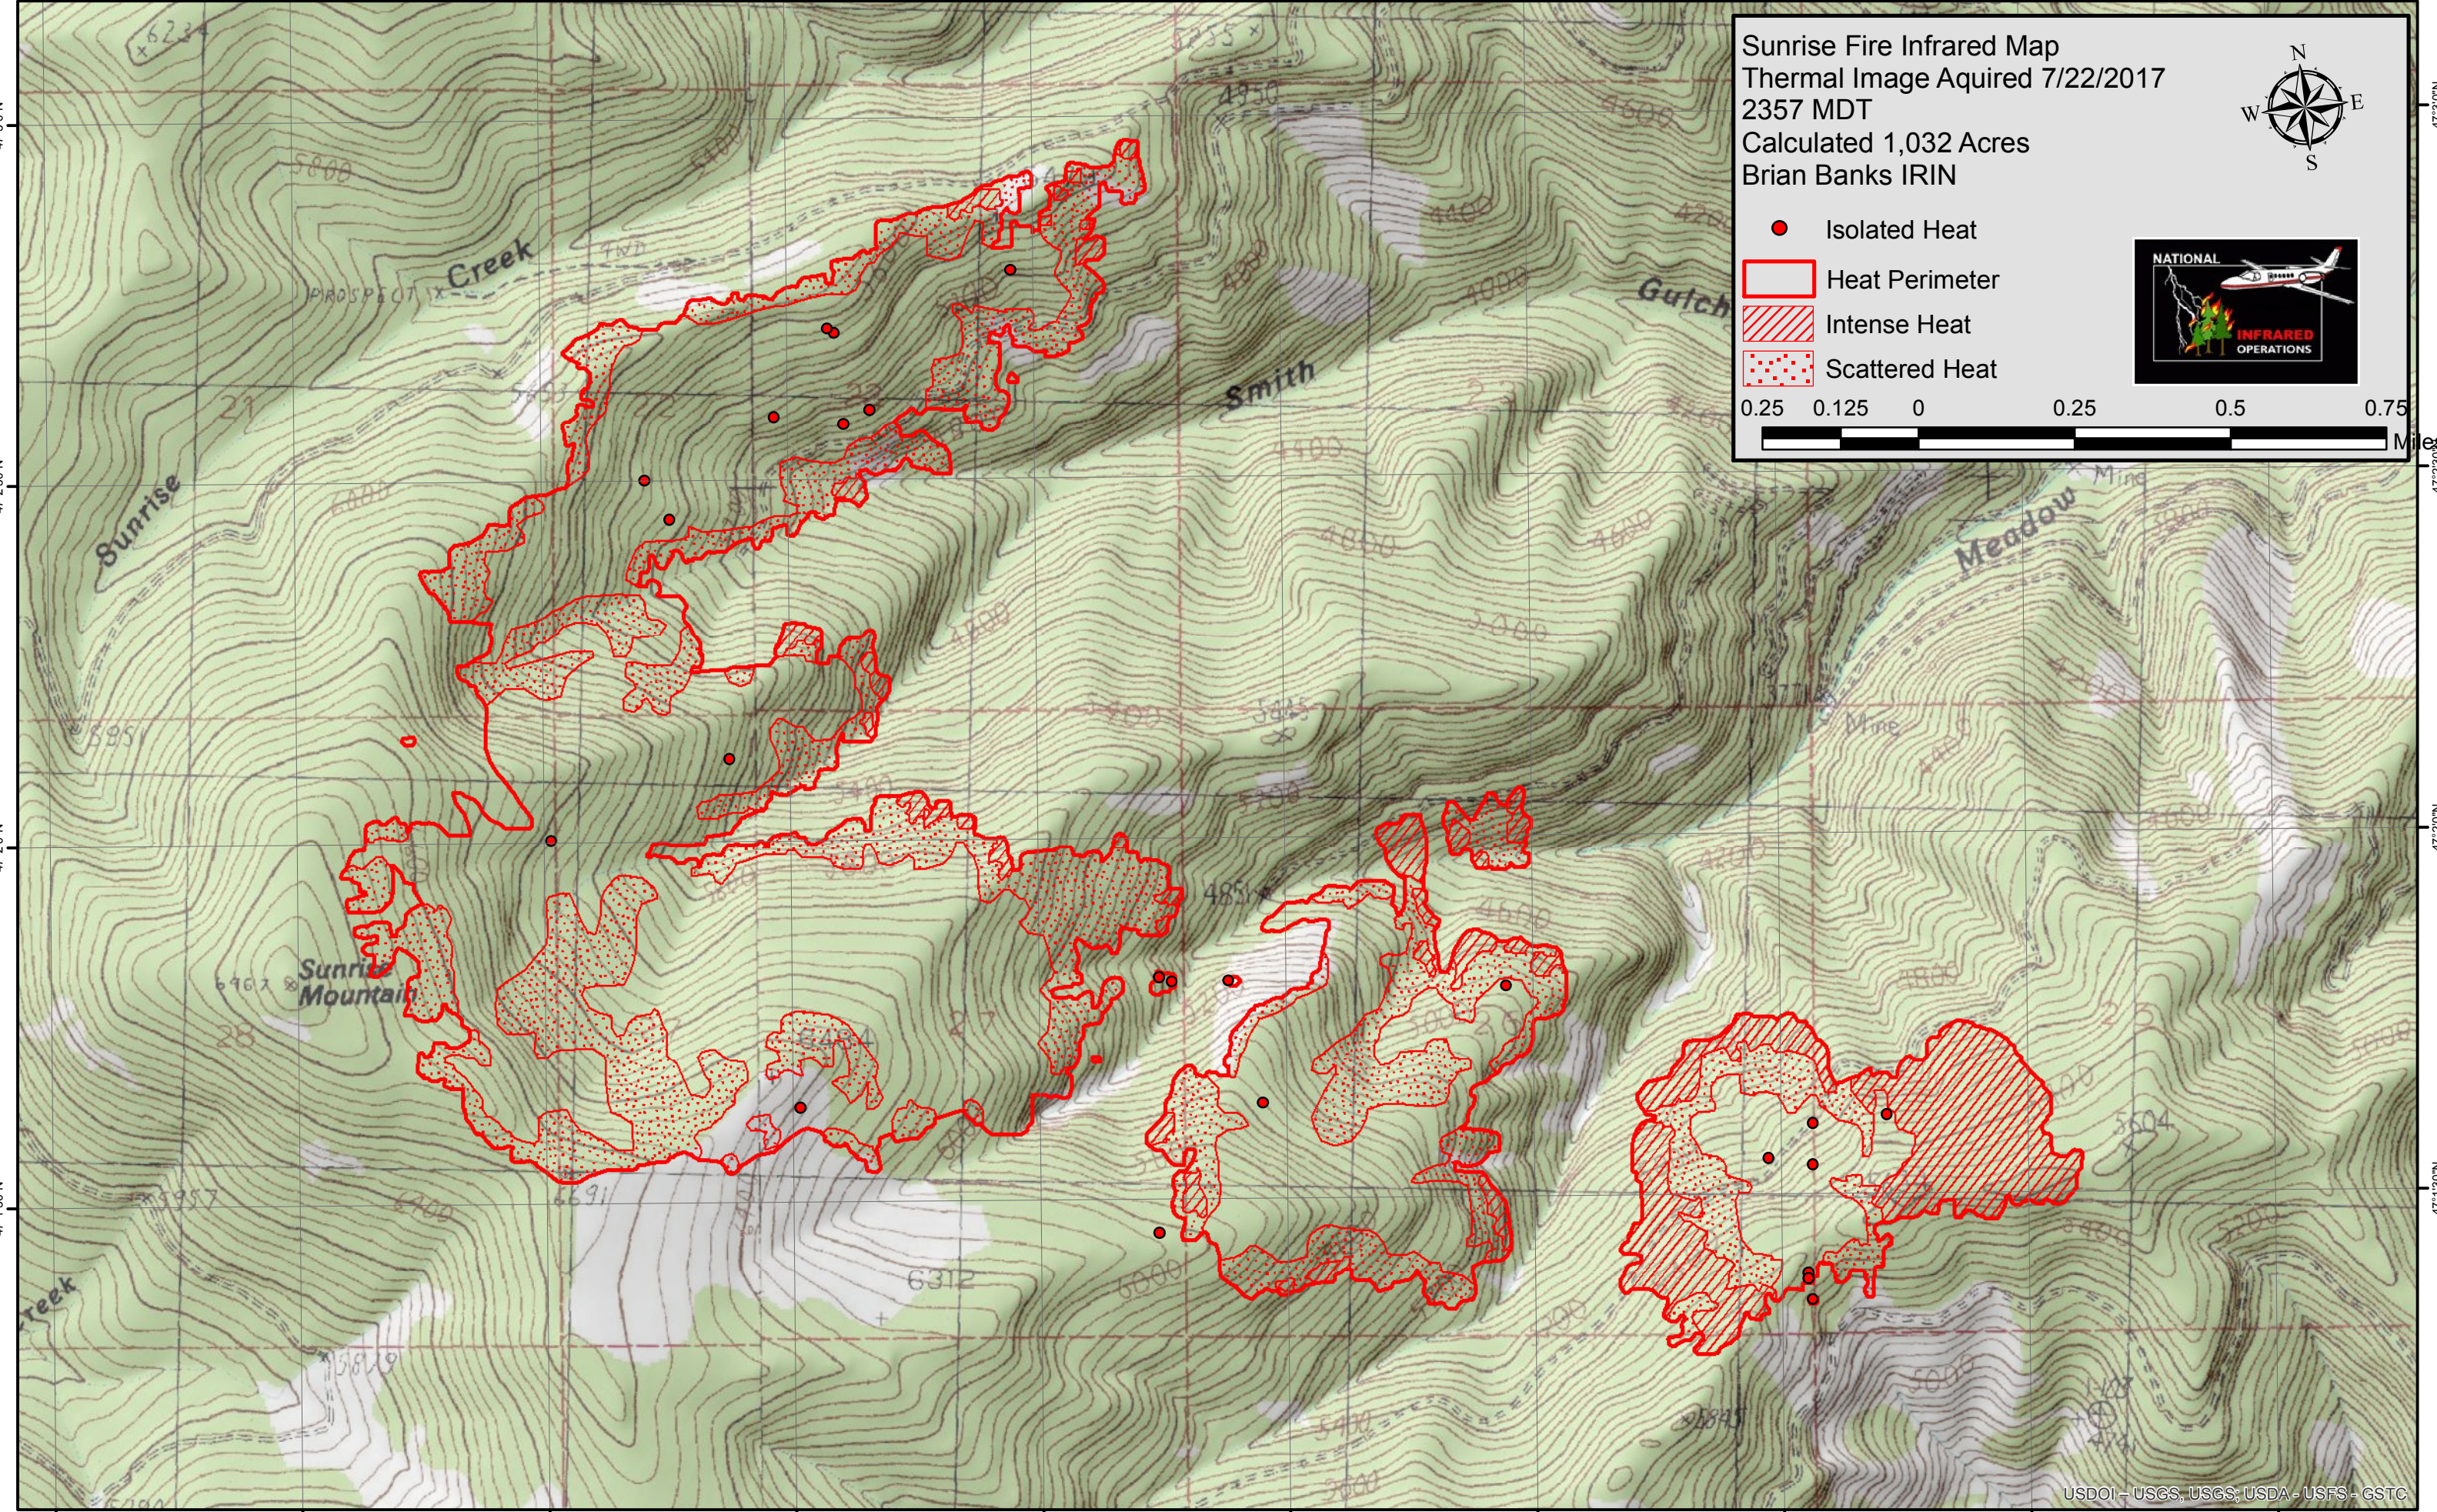

114°54'0"W 114°53'30"W 114°53'0"W 114°52'30"W 114°52'0"W 114°51'30"W 114°51'0"W 114°50'30"W 114°50'0"W 114°49'30"W

Sunrise Fire Infrared Map  
Thermal Image Aquired 7/22/2017  
2357 MDT  
Calculated 1,032 Acres  
Brian Banks IRIN

- Isolated Heat
- Heat Perimeter
- Intense Heat
- Scattered Heat

114°54'0"W 114°53'30"W 114°53'0"W 114°52'30"W 114°52'0"W 114°51'30"W 114°51'0"W 114°50'30"W 114°50'0"W 114°49'30"W