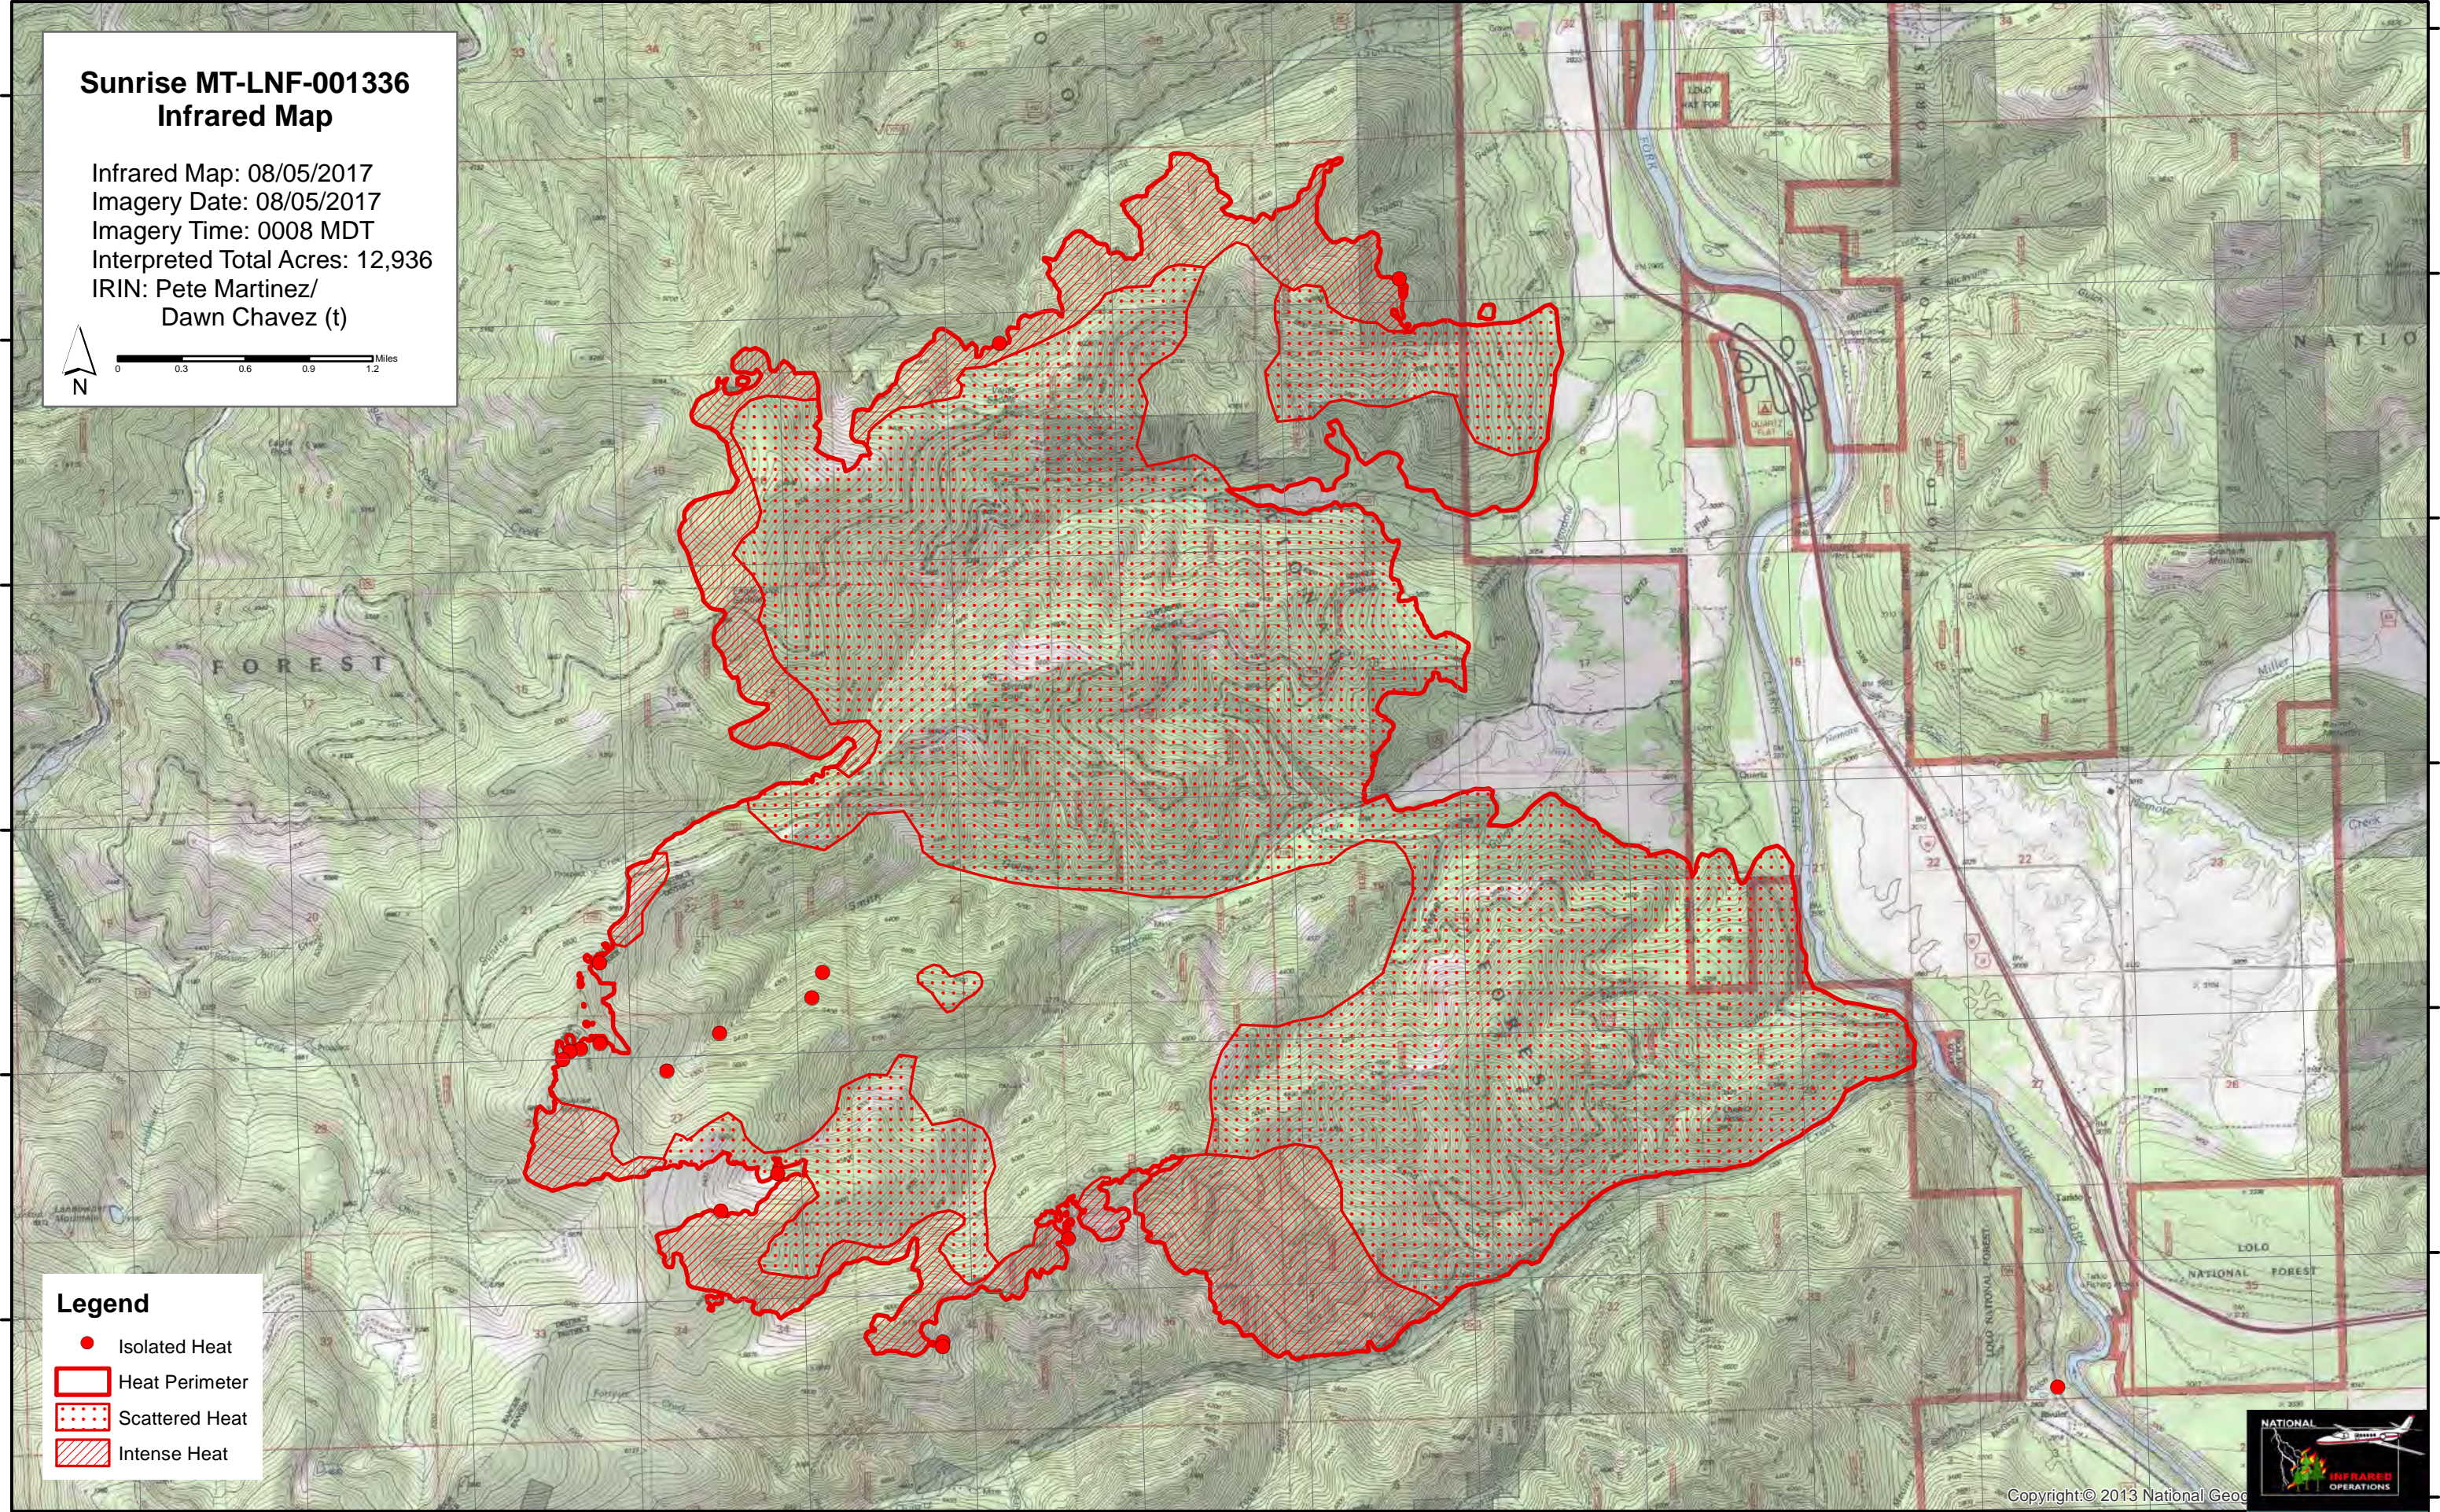

114°56'0"W 114°55'0"W 114°54'0"W 114°53'0"W 114°52'0"W 114°51'0"W 114°50'0"W 114°49'0"W 114°48'0"W 114°47'0"W 114°46'0"W 114°45'0"W 114°44'0"W 114°43'0"W

47°60'N  
47°50'N  
47°40'N  
47°30'N  
47°20'N  
47°10'N  
47°0'N

**Sunrise MT-LNF-001336**  
**Infrared Map**

Infrared Map: 08/05/2017  
 Imagery Date: 08/05/2017  
 Imagery Time: 0008 MDT  
 Interpreted Total Acres: 12,936  
 IRIN: Pete Martinez/  
 Dawn Chavez (t)

**Legend**

- Isolated Heat
- Heat Perimeter
- Scattered Heat
- Intense Heat

Copyright © 2013 National Geographics

114°56'0"W 114°55'0"W 114°54'0"W 114°53'0"W 114°52'0"W 114°51'0"W 114°50'0"W 114°49'0"W 114°48'0"W 114°47'0"W 114°46'0"W 114°45'0"W 114°44'0"W 114°43'0"W