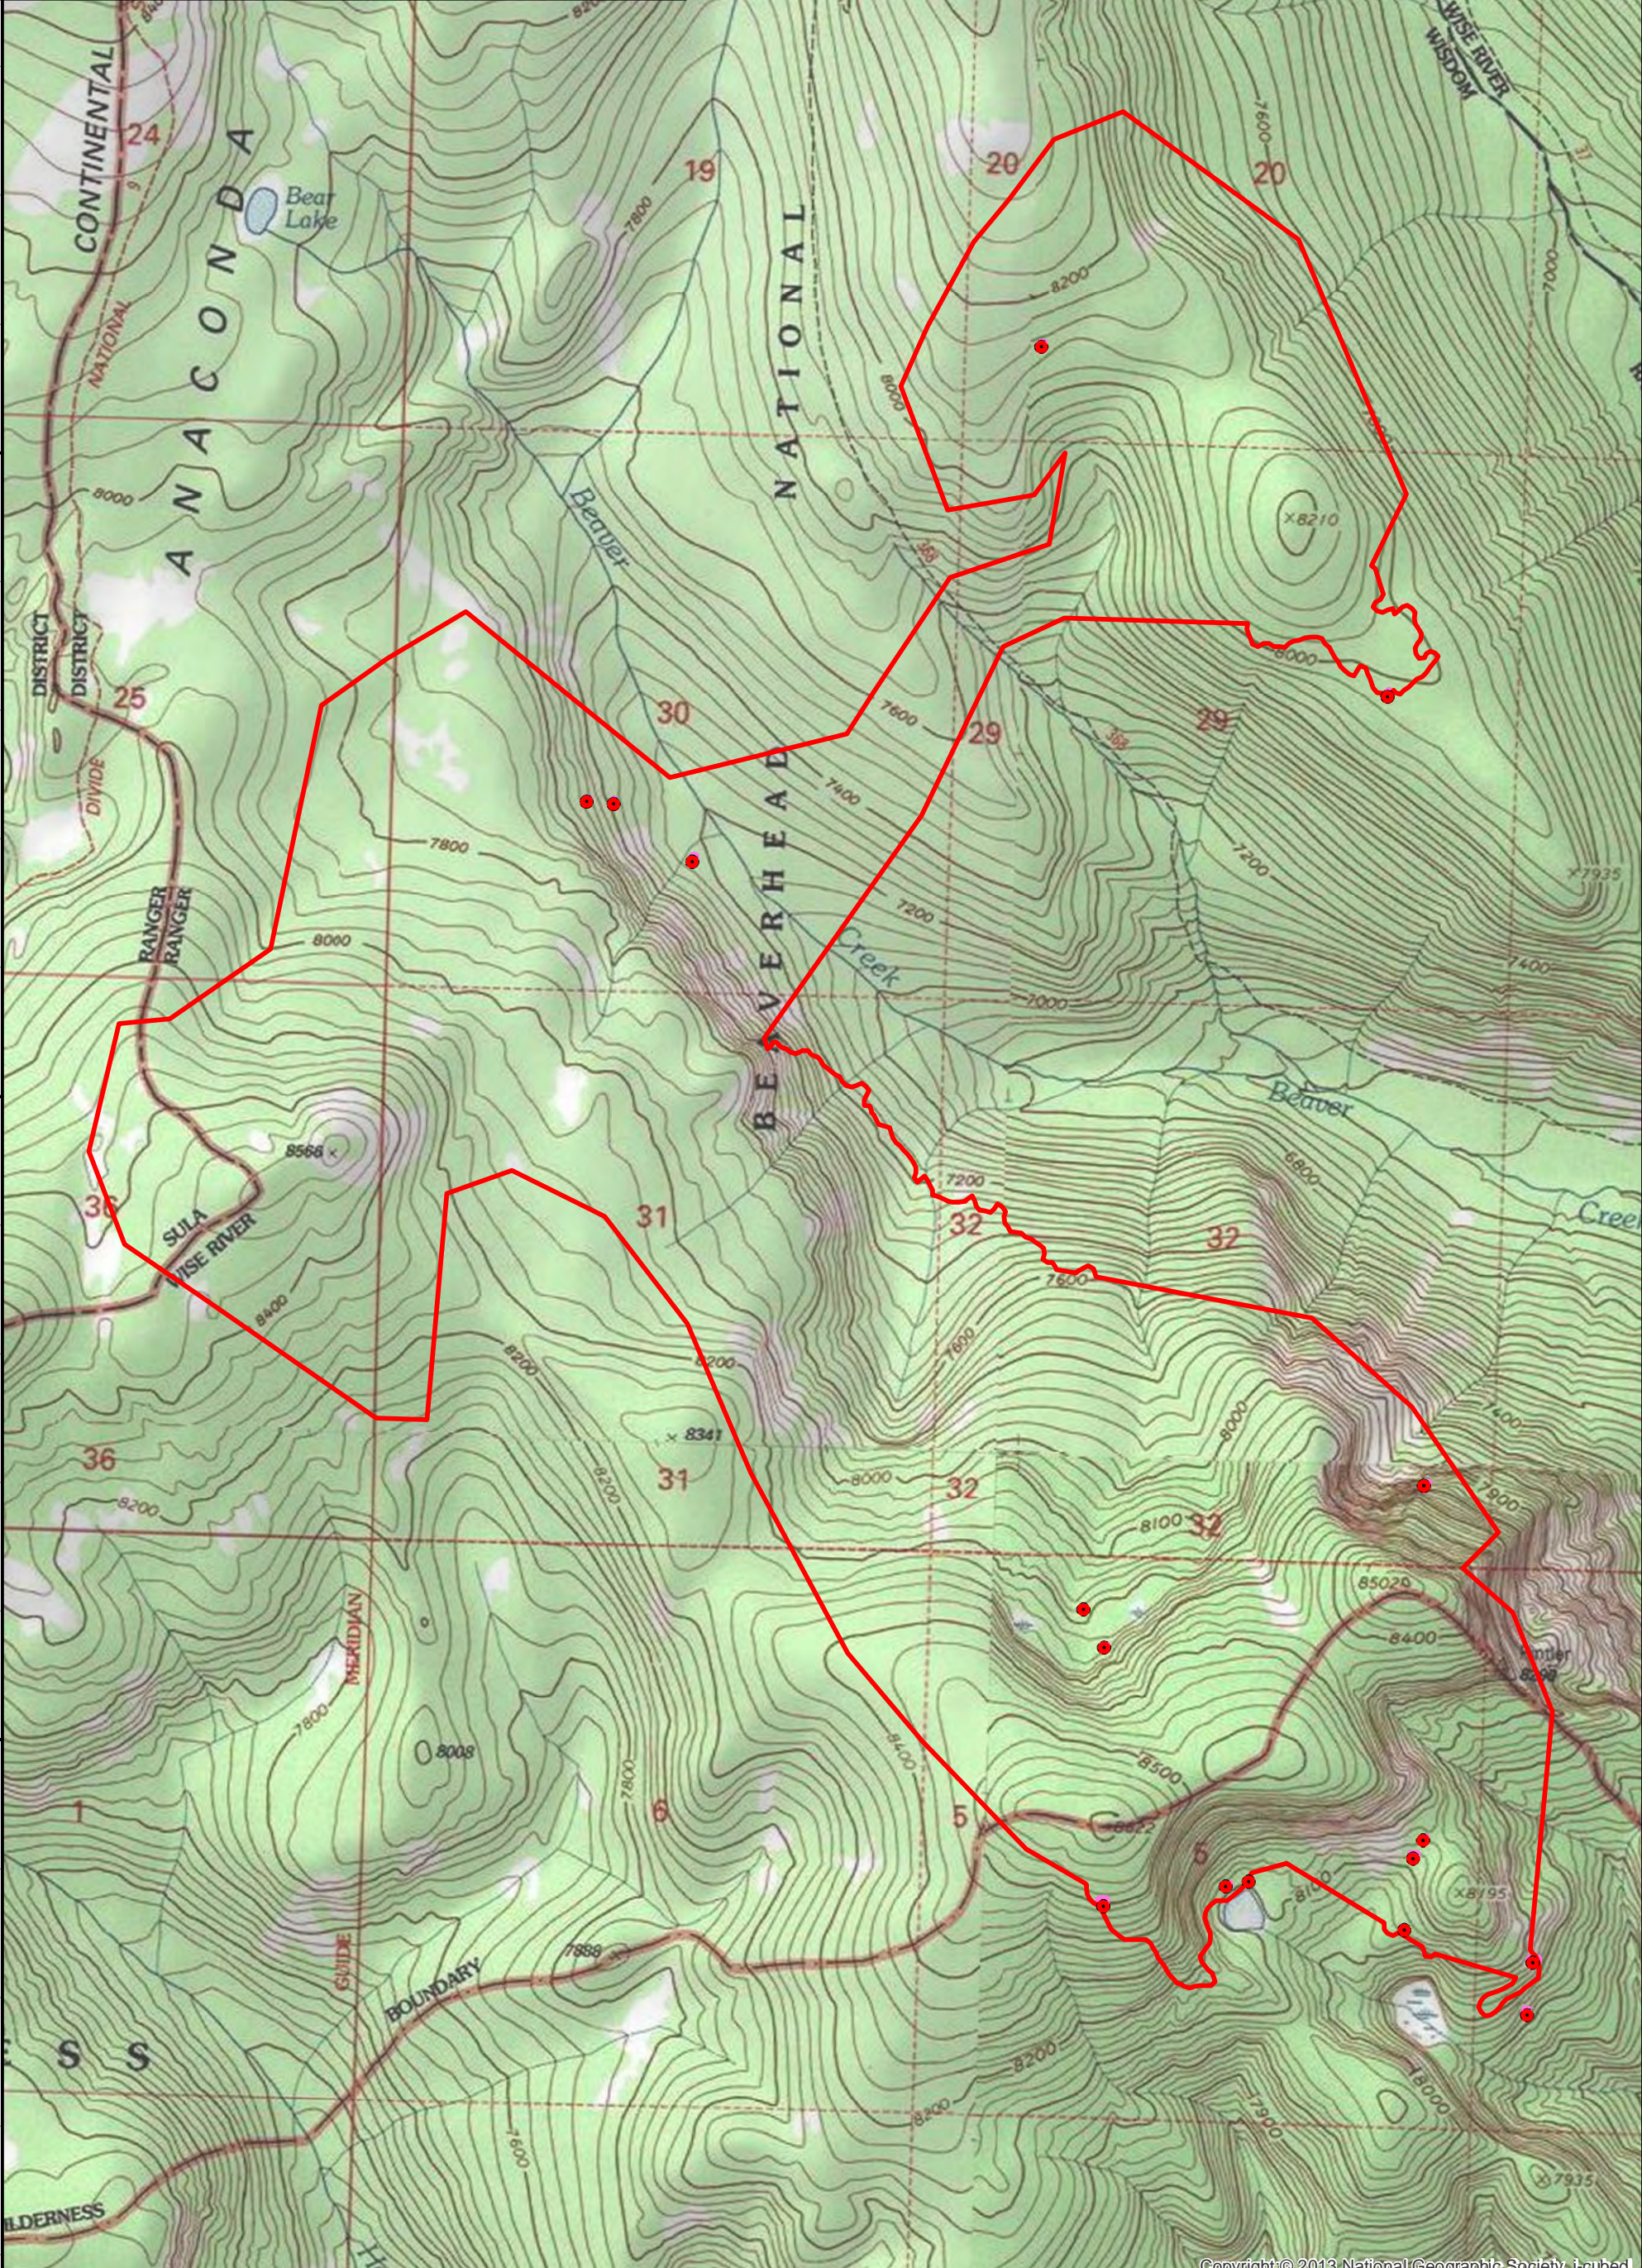

113°32'W

113°31'W

113°30'W

113°29'W

45°55'N

45°54'N

45°53'N

45°52'N

45°55'N

45°54'N

45°53'N

45°52'N

**Infrared Map**  
**Beaver Creek (MT-BDF-003308)**  
**Map Date: 08/22/2018**  
**Imagery Date: 08/22/2018**  
**Imagery Time: 0210 MDT**  
**IR Interpreted Acres: 2,067 acres**  
**IRIN: Tammy Hocut**

- Isolated Heat Sources
- Heat Perimeter
- Intense Heat
- Scattered Heat

NAD 1983 UTM Zone 12N

113°32'W

113°31'W

113°30'W

113°29'W