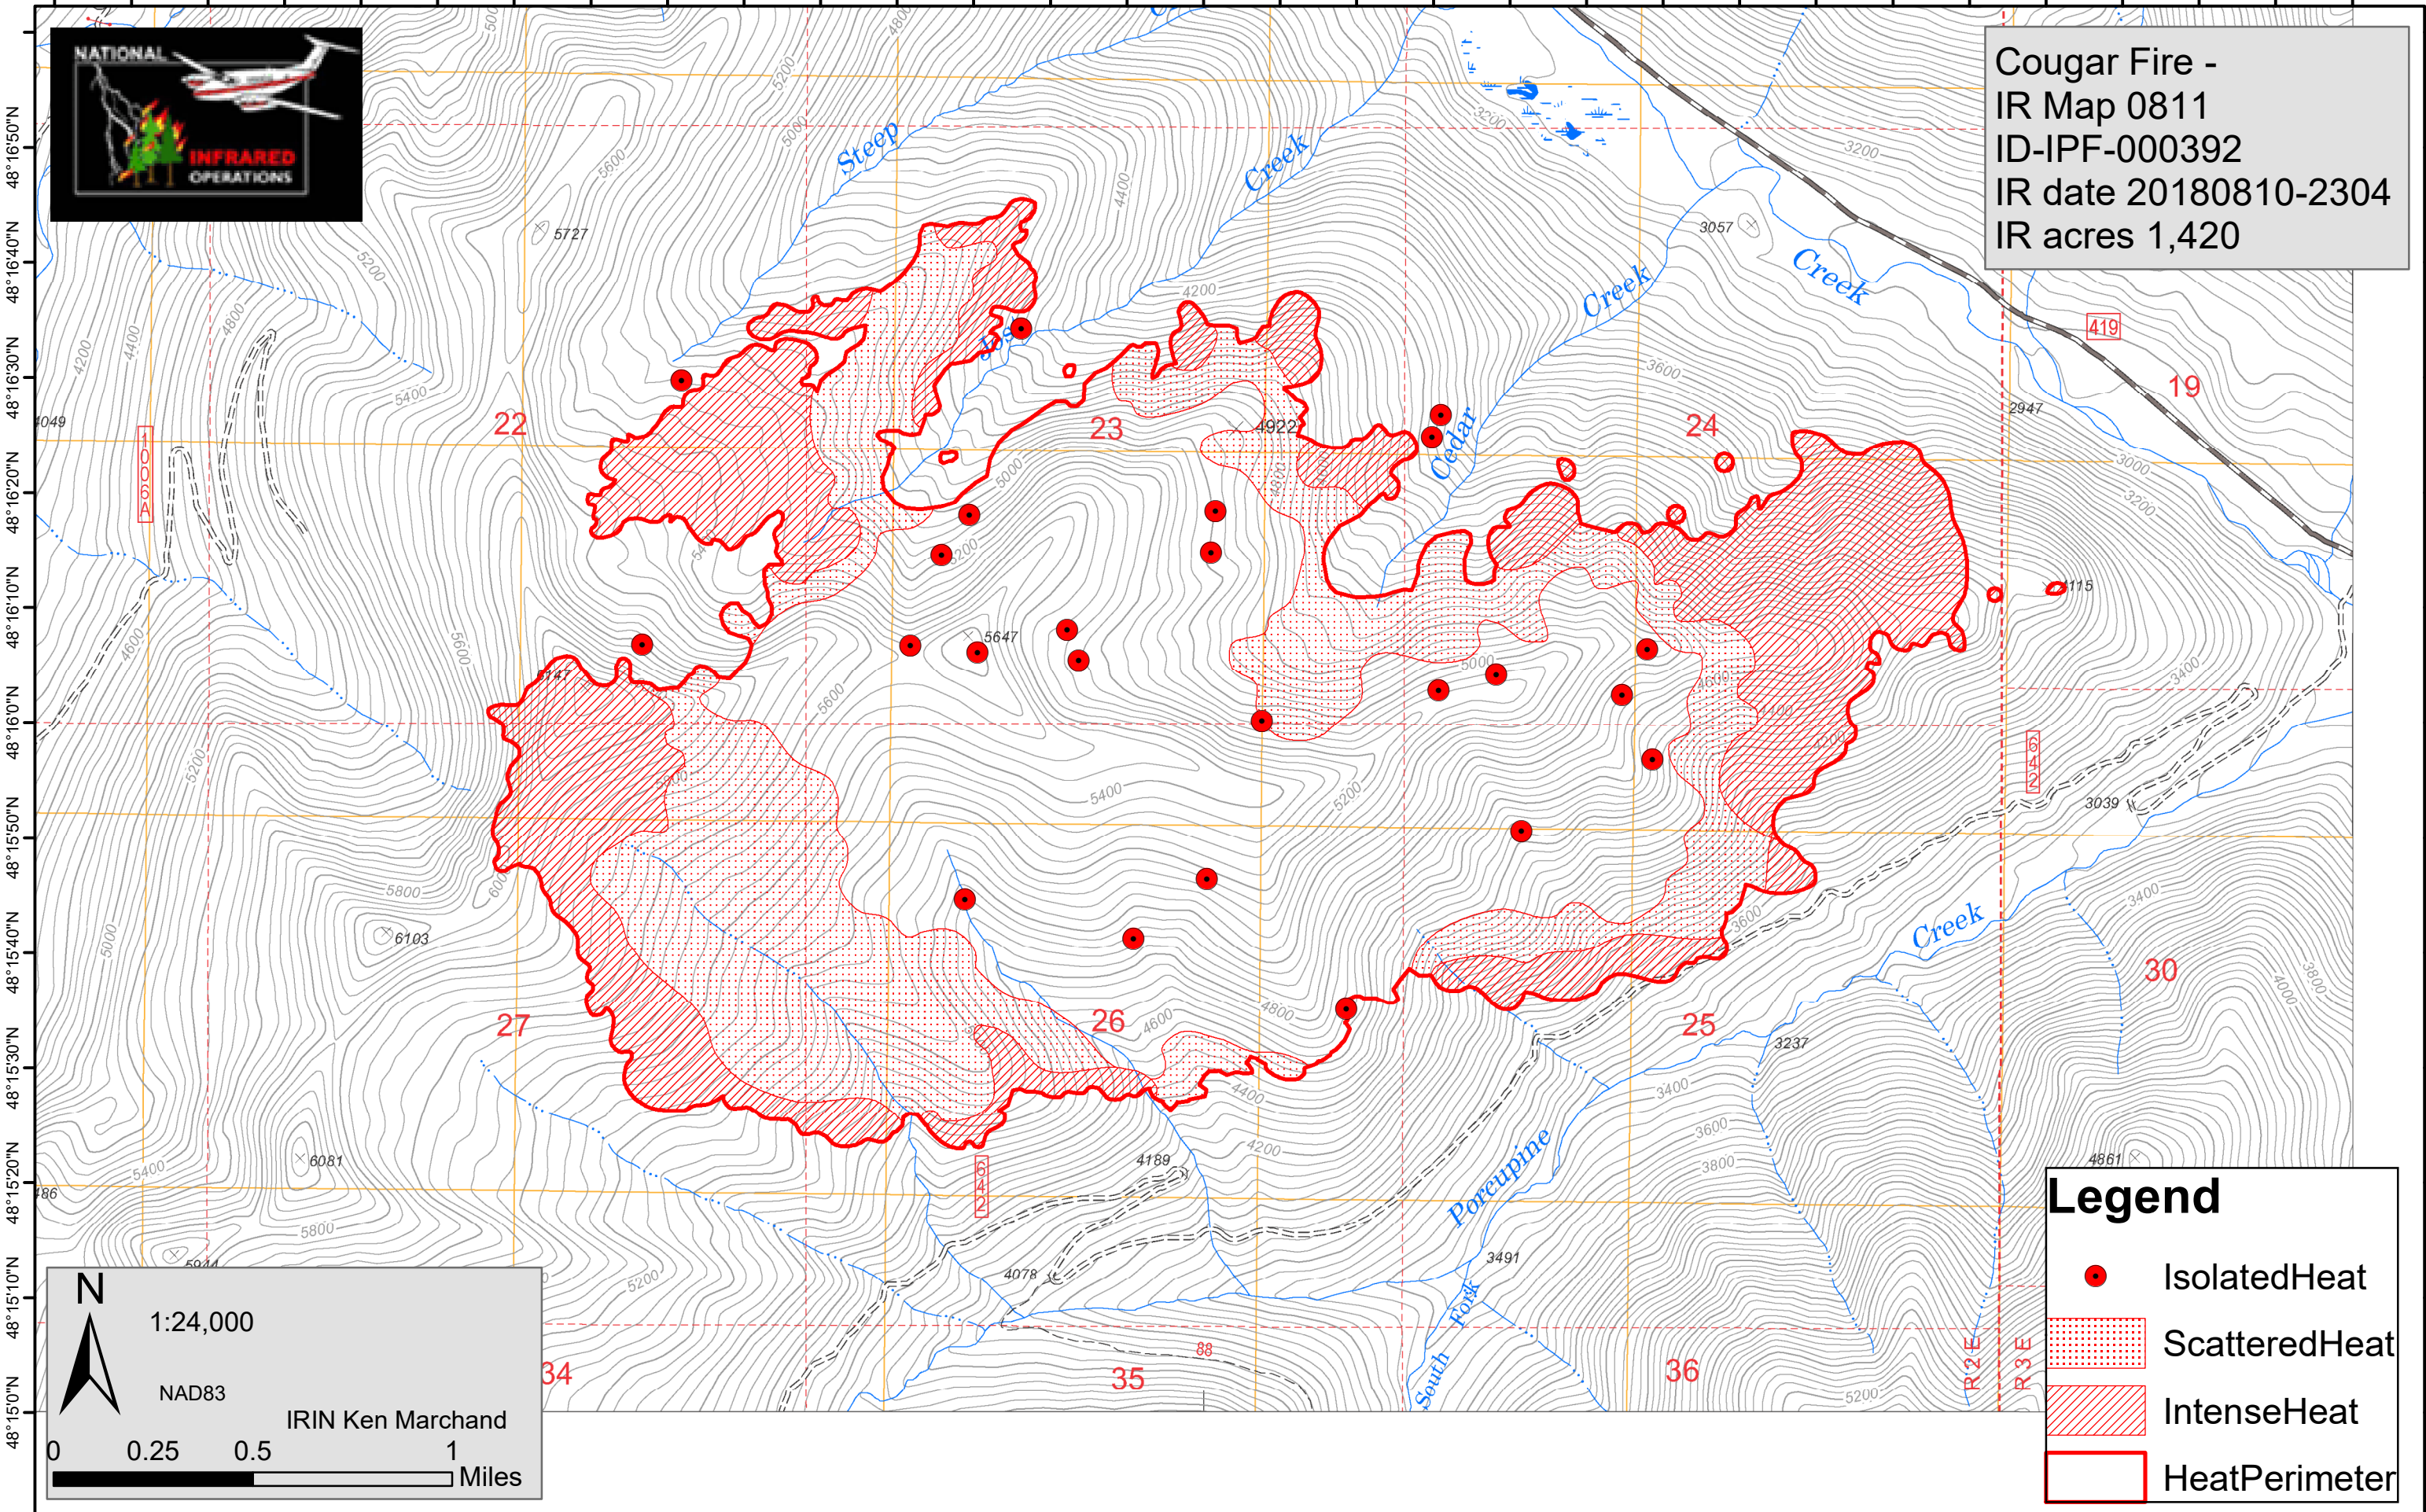

116°12'30"W 116°12'10"W 116°11'50"W 116°11'30"W 116°11'10"W 116°10'50"W 116°10'30"W 116°10'10"W 116°9'50"W 116°9'30"W 116°9'10"W 116°8'50"W 116°8'30"W 116°8'10"W 116°7'50"W 116°7'30"W

Cougar Fire -
IR Map 0811
ID-IPF-000392
IR date 20180810-2304
IR acres 1,420

N
1:24,000
NAD83
IRIN Ken Marchand
0 0.25 0.5 1 Miles

Legend

- IsolatedHeat
- ▨ ScatteredHeat
- ▨ IntenseHeat
- ▭ HeatPerimeter

116°12'30"W 116°12'10"W 116°11'50"W 116°11'30"W 116°11'10"W 116°10'50"W 116°10'30"W 116°10'10"W 116°9'50"W 116°9'30"W 116°9'10"W 116°8'50"W 116°8'30"W 116°8'10"W 116°7'50"W 116°7'30"W