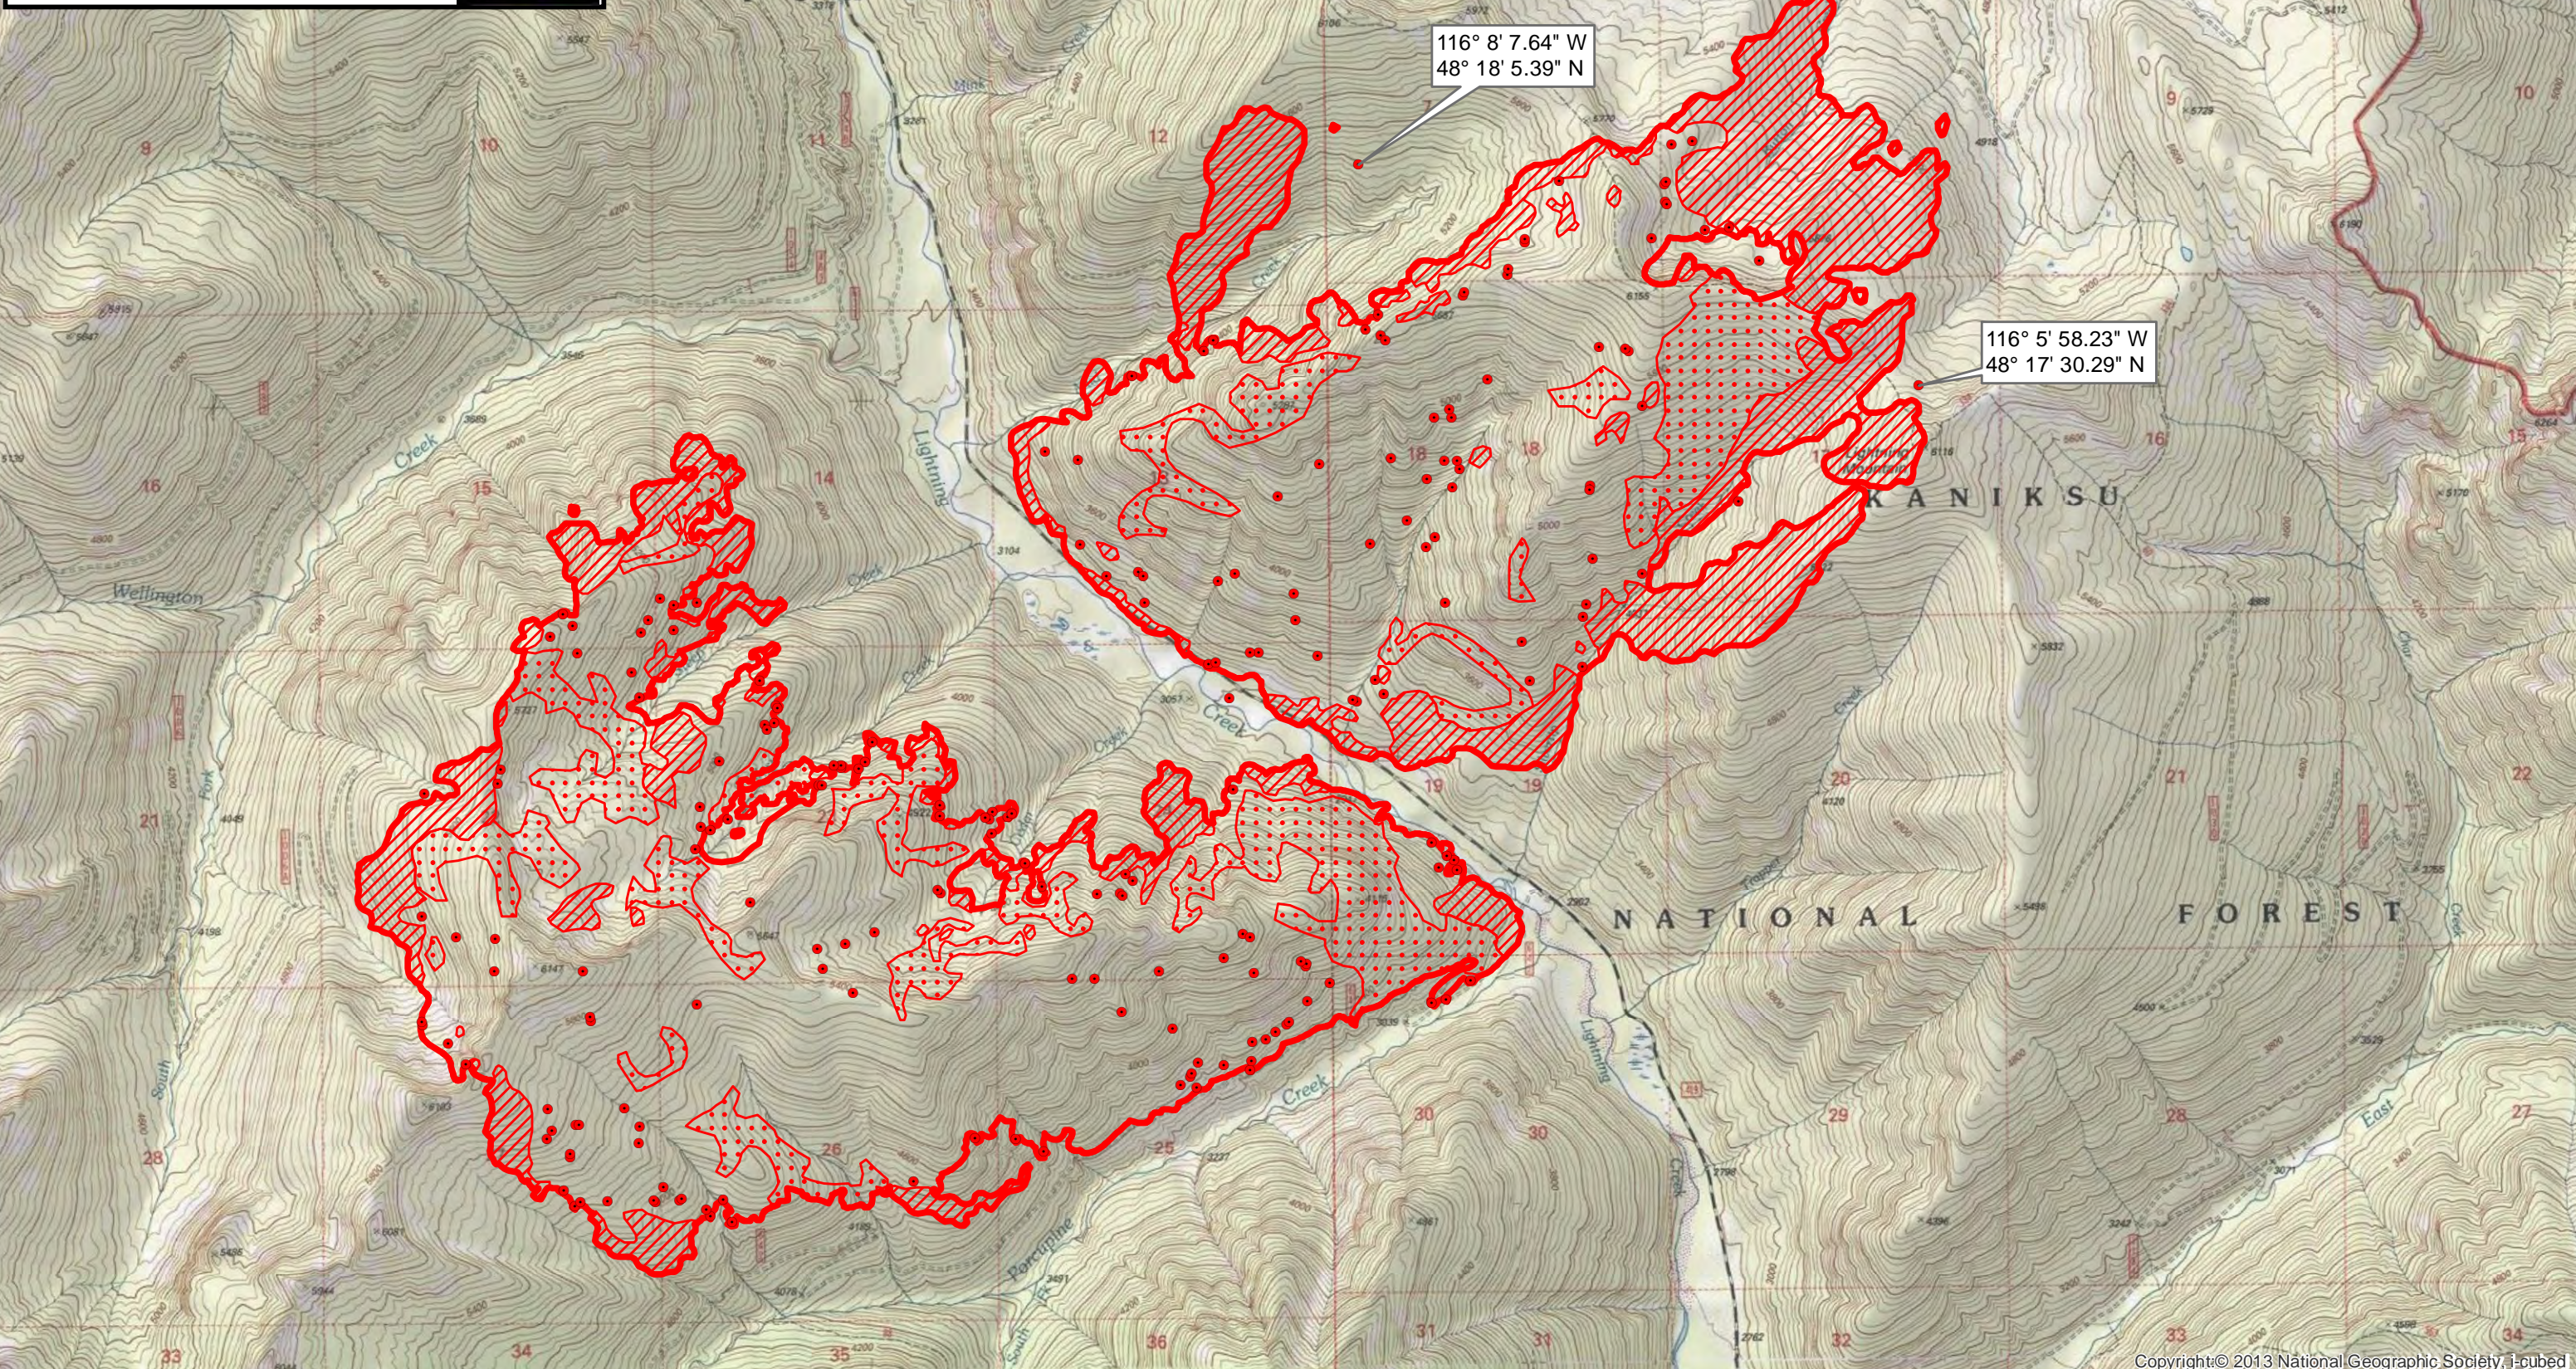

116°13'20"W 116°12'W 116°10'40"W 116°9'20"W 116°8'W 116°6'40"W 116°5'20"W 116°4'W

**Infrared Map**  
**Cougar (ID-IPF-000395)**  
**Map Date: 08/16/2018**  
**Imagery Date: 08/15/2018**  
**Imagery Time: 2310 MDT**  
**IR Interpreted Acres: 4,493 acres**  
**IRIN: Tina Rotenbury**

WGS 1984 UTM Zone 11N

0.5 0.25 0 0.5 Miles

Isolated Heat Sources  
Heat Perimeter  
Intense Heat  
Scattered Heat

48°18'40"N

48°17'20"N

48°16'N

48°18'40"N

48°17'20"N

48°16'N

116° 8' 7.64" W  
48° 18' 5.39" N

116° 5' 58.23" W  
48° 17' 30.29" N

116°13'20"W 116°12'W 116°10'40"W 116°9'20"W 116°8'W 116°6'40"W 116°5'20"W 116°4'W