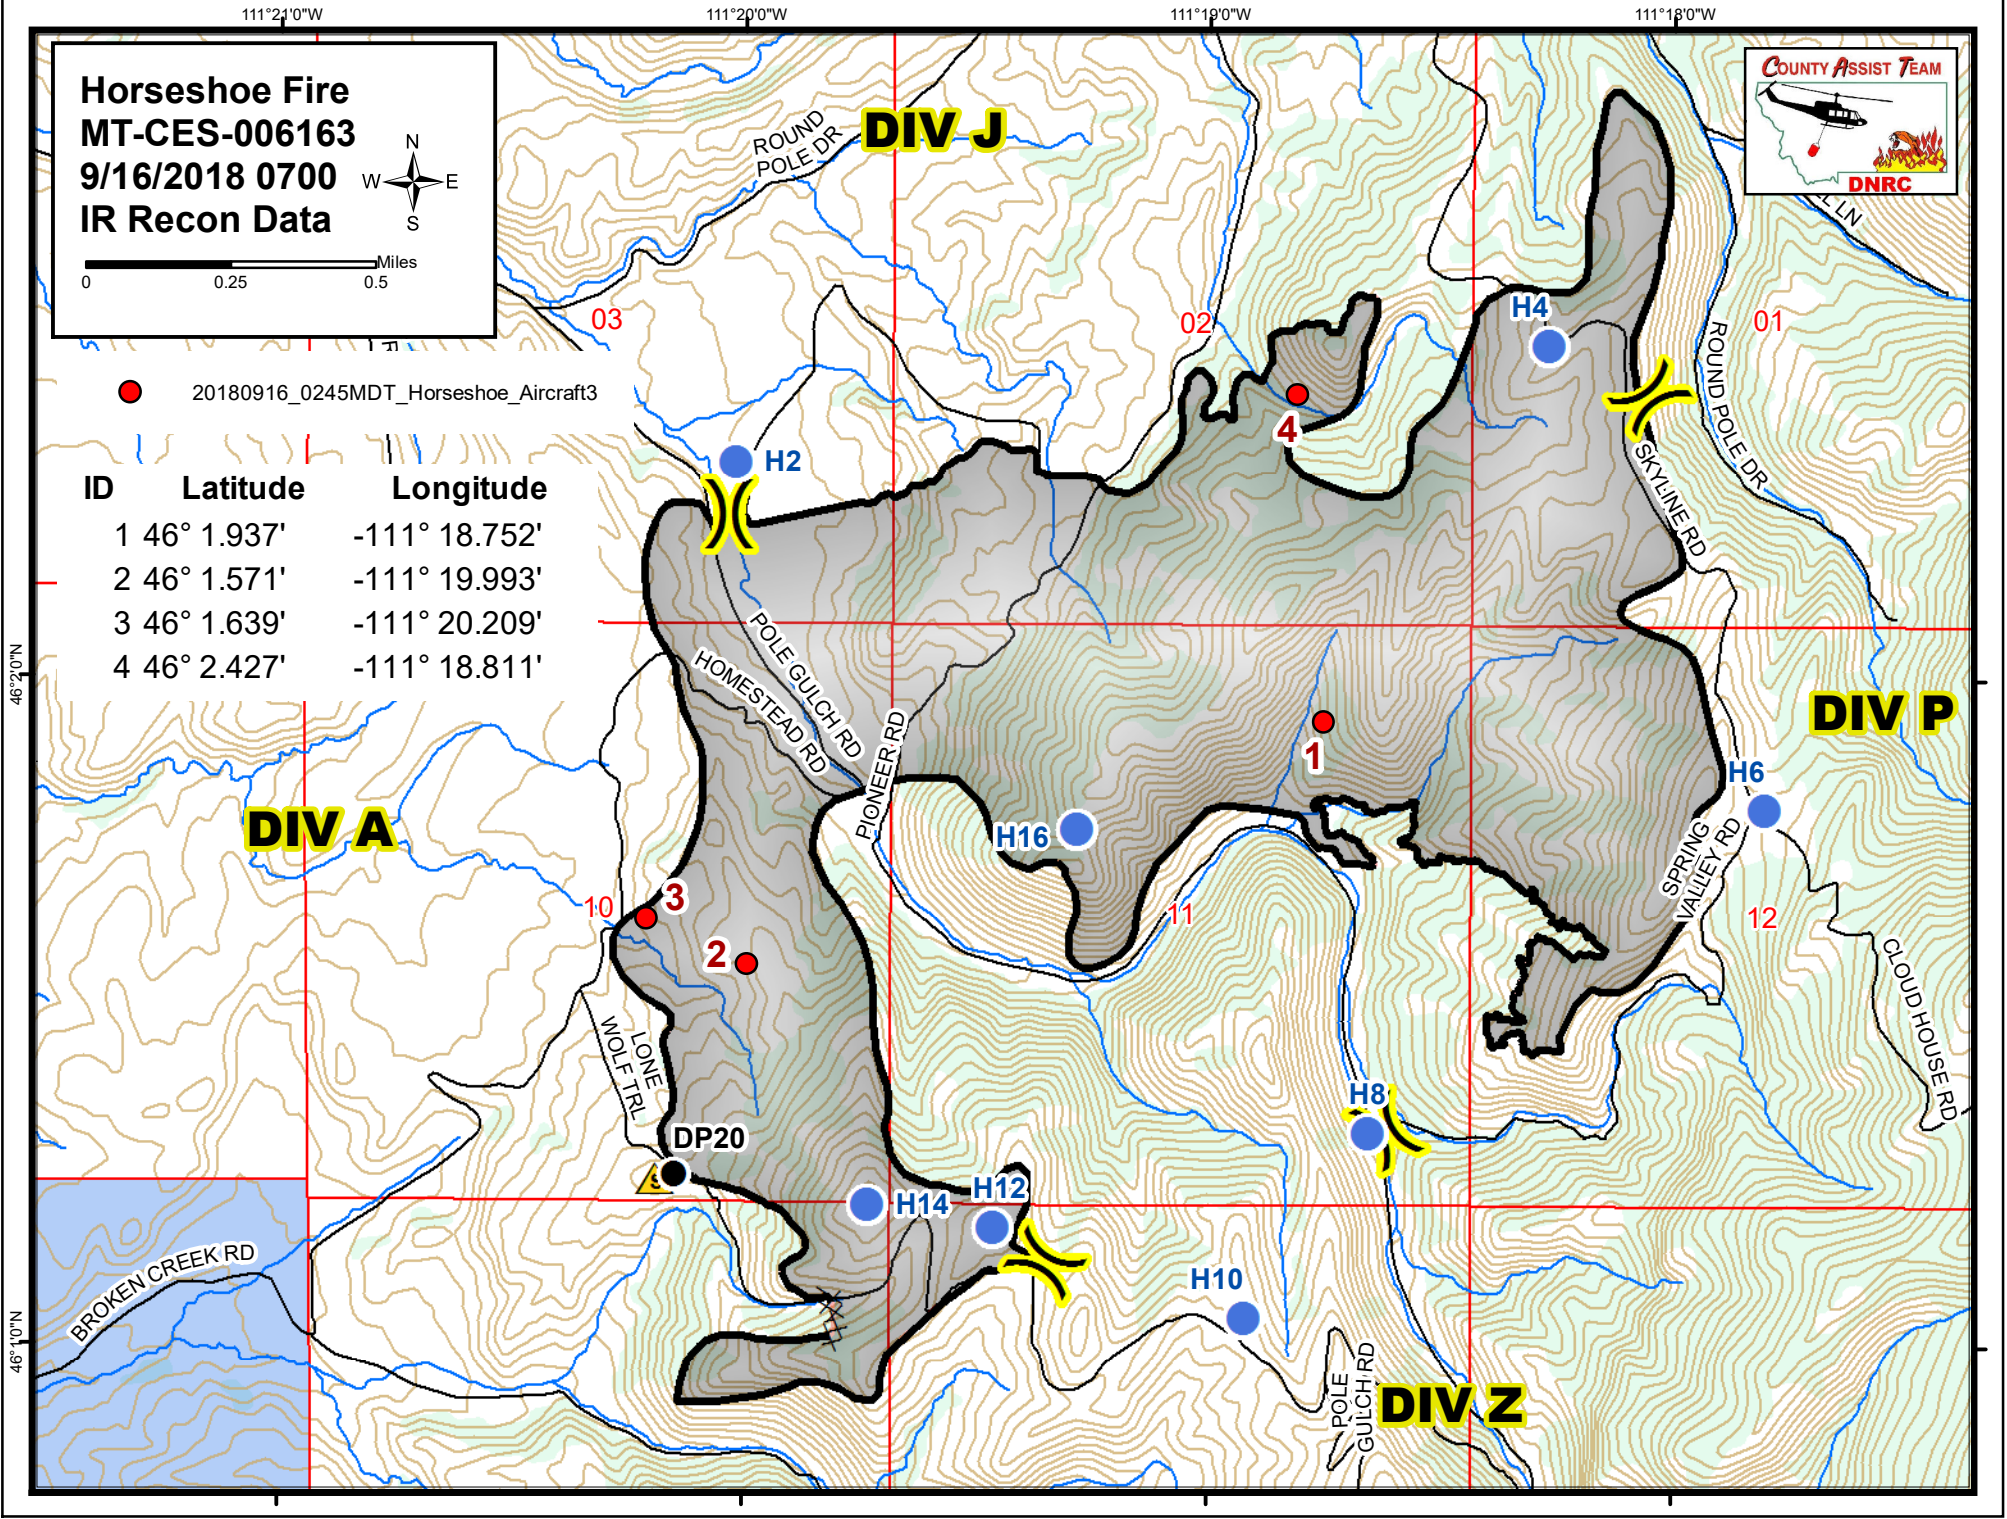

**Horseshoe Fire
MT-CES-006163
9/16/2018 0700
IR Recon Data**

● 20180916_0245MDT_Horseshoe_Aircraft3

ID	Latitude	Longitude
1	46° 1.937'	-111° 18.752'
2	46° 1.571'	-111° 19.993'
3	46° 1.639'	-111° 20.209'
4	46° 2.427'	-111° 18.811'

46°20'N

46°10'N

111°24'0"W

111°20'0"W

111°16'0"W

111°12'0"W