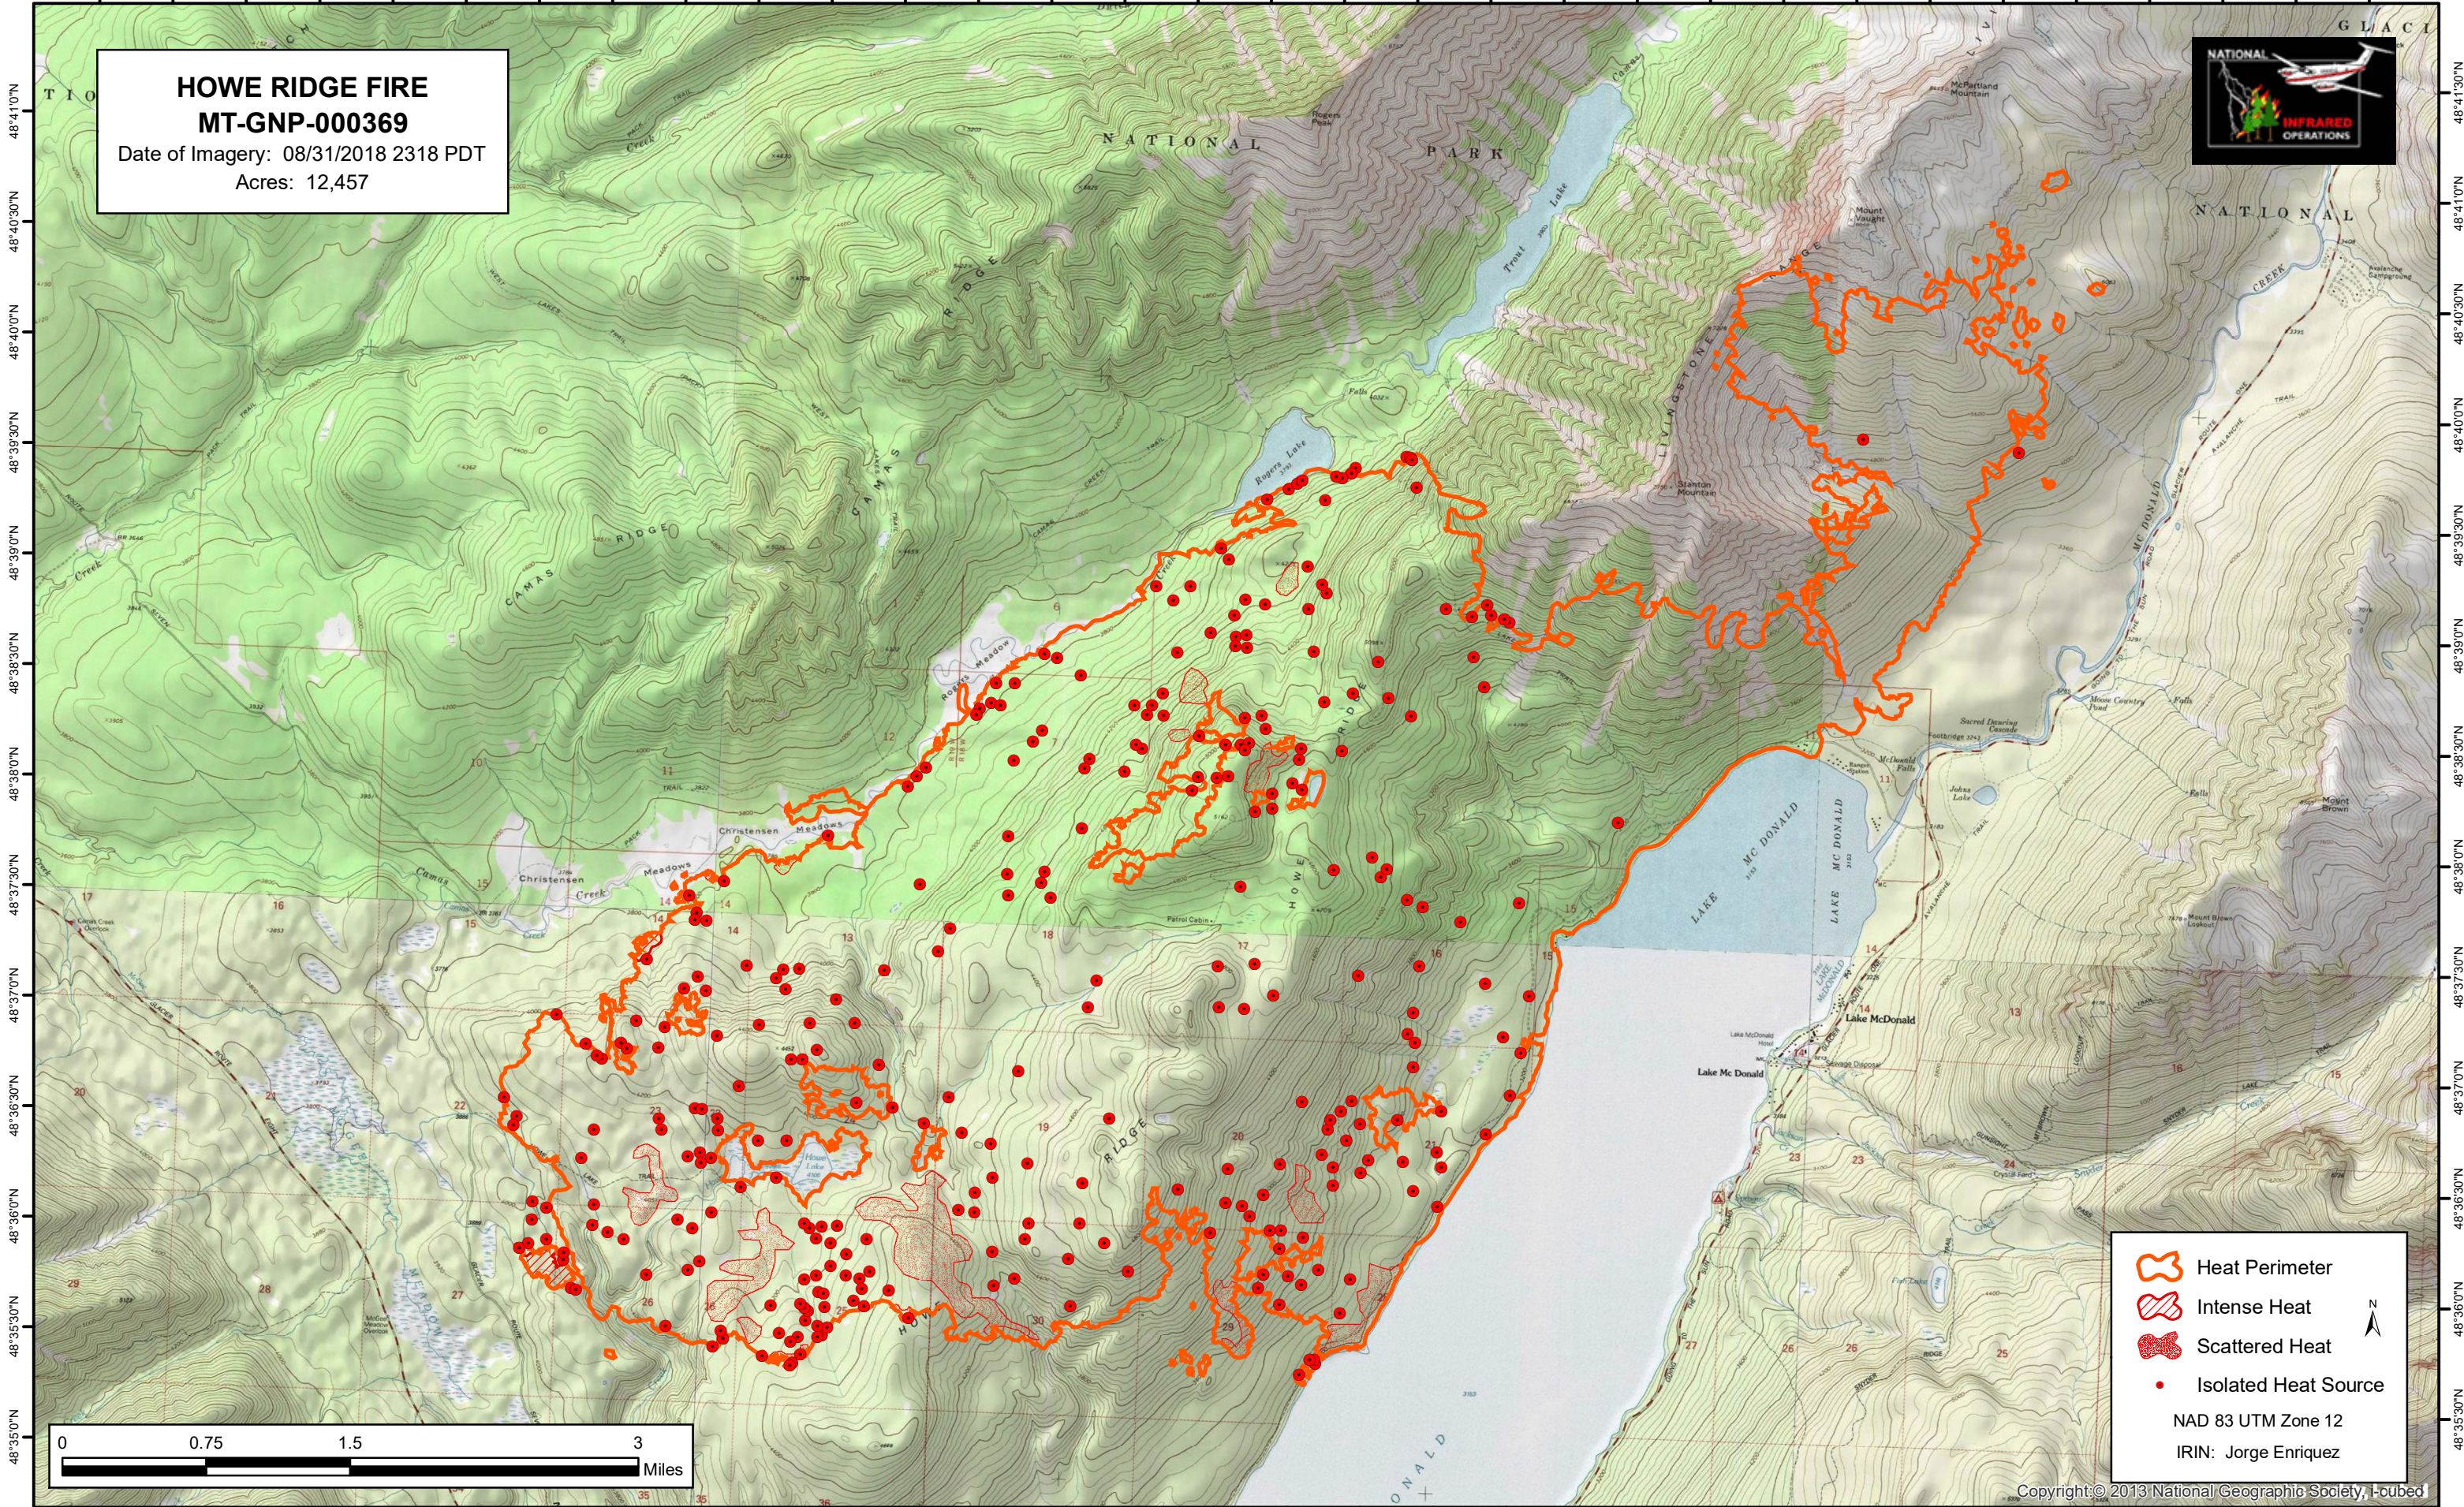

114°4'30"W 114°4'0"W 114°3'30"W 114°3'0"W 114°2'30"W 114°2'0"W 114°1'30"W 114°1'0"W 114°0'30"W 114°0'0"W 113°59'30"W 113°59'0"W 113°58'30"W 113°58'0"W 113°57'30"W 113°57'0"W 113°56'30"W 113°56'0"W 113°55'30"W 113°55'0"W 113°54'30"W 113°54'0"W 113°53'30"W 113°53'0"W 113°52'30"W 113°52'0"W 113°51'30"W 113°51'0"W 113°50'30"W 113°50'0"W 113°49'30"W 113°49'0"W

HOWE RIDGE FIRE
MT-GNP-000369
Date of Imagery: 08/31/2018 2318 PDT
Acres: 12,457

- Heat Perimeter
- Intense Heat
- Scattered Heat
- Isolated Heat Source

NAD 83 UTM Zone 12
IRIN: Jorge Enriquez

114°4'30"W 114°4'0"W 114°3'30"W 114°3'0"W 114°2'30"W 114°2'0"W 114°1'30"W 114°1'0"W 114°0'30"W 114°0'0"W 113°59'30"W 113°59'0"W 113°58'30"W 113°58'0"W 113°57'30"W 113°57'0"W 113°56'30"W 113°56'0"W 113°55'30"W 113°55'0"W 113°54'30"W 113°54'0"W 113°53'30"W 113°53'0"W 113°52'30"W 113°52'0"W 113°51'30"W 113°51'0"W 113°50'30"W 113°50'0"W 113°49'30"W 113°49'0"W